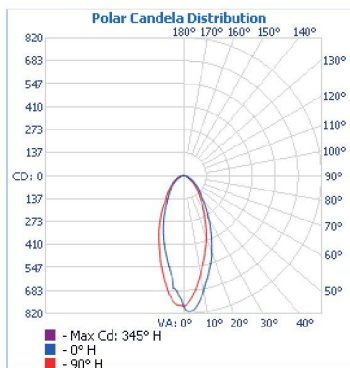

品名：Ra90美肌MR16
料號：BS0396YM7N (4000k)
 BS0396YM7L (3000k)
品項：MR16
瓦數：7W
電壓：AC / DC 12V
演色性：Ra>90 高演色
配光角度：24D

光源 MR16

EVERLIGHT

產品特色

- 取代 50W 鹵素投射燈
- 高流明輸出 > 680 流明
- 超長壽命：24,000 小時
- 無紫外線及紅外線輻射
- 2020 第三季自然光 4000K 上市

料號	BS039EL001	BS039EL002
額定功率	7W	
色溫(K)	3000 K	6500 K
光效率	97 Lm/W	103 Lm/W
額定亮度(lm)	680 Lm	720 Lm
演色性	>80	
電壓(V)	100 ~ 240 Vac	
光束角(°)	38°	
尺寸(mm)	Ø50 × 48mm	
重量(g)	28g	
工作溫度	-20 °C ~ 40 °C	
燈座	GU 5.3	

註:瓦數亮度誤差範圍在±10%

產品配光

高度	中心照度	
0.5 M	3100 Lx	
1.0 M	775 Lx	
1.5 M	344 Lx	
2.0 M	194 Lx	
2.5 M	124 Lx	
3.0 M	86 Lx	

產品尺寸

尺寸公差: ±2.0mm

光源MR16

120

功率：7W 流明：560lm 電壓：AC110~220V