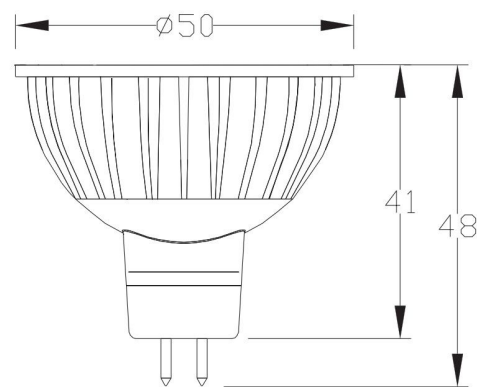

料號	BS039EL001	BS039EL002
額定功率	7W	
色溫(K)	3000 K	6500 K
光效率	97 Lm/W	103 Lm/W
額定亮度(lm)	680 Lm	720 Lm
演色性	>80	
電壓(V)	100 ~ 240 Vac	
光束角(°)	38°	
尺寸(mm)	Ø50 × 48mm	
重量(g)	28g	
工作溫度	-20 °C ~ 40 °C	
燈座	GU 5.3	

註:瓦數亮度誤差範圍在±10%

產品配光

高度	中心照度	
0.5 M	3100 Lx	
1.0 M	775 Lx	
1.5 M	344 Lx	
2.0 M	194 Lx	
2.5 M	124 Lx	
3.0 M	86 Lx	

產品尺寸

尺寸公差: ±2.0mm

光源MR16

120

功率：7W 流明：560lm 電壓：AC110~220V