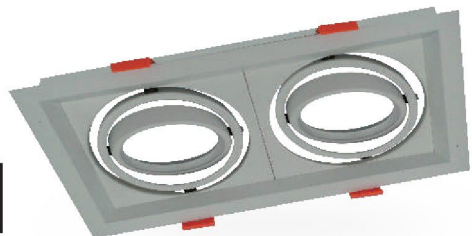

100
X
200
嵌入孔

料號	品名	材質	規格
PE082YM54BK	MR16*2細邊黑框	ΦL210mm*W120mm	

400

100
X
200
嵌入孔

料號	品名	材質	規格
PE082YM54W	MR16*2細邊白框	ΦL210mm*W120mm	

明亮色彩 · 讓工作效率加分

燈具MR16

75