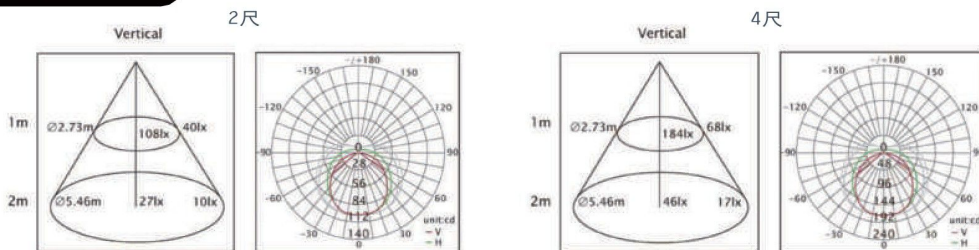

LED 燈管

LED T8 全塑燈管

100%台灣製造

通過CNS15592 CNS15438  
指定試驗室認可證書

燈管分解圖

照度圖

料號	品名	功率	電壓	色溫	流明	包裝
BS0996EC/1D	LED PC燈管一尺	5W	100-240V	5700K	450lm	20
BS0996EC/2D	LED PC燈管二尺	9W	100-240V	5700K	900lm	20
BS0996EC/4D	LED PC燈管四尺	18W	100-240V	5700K	1800lm	20