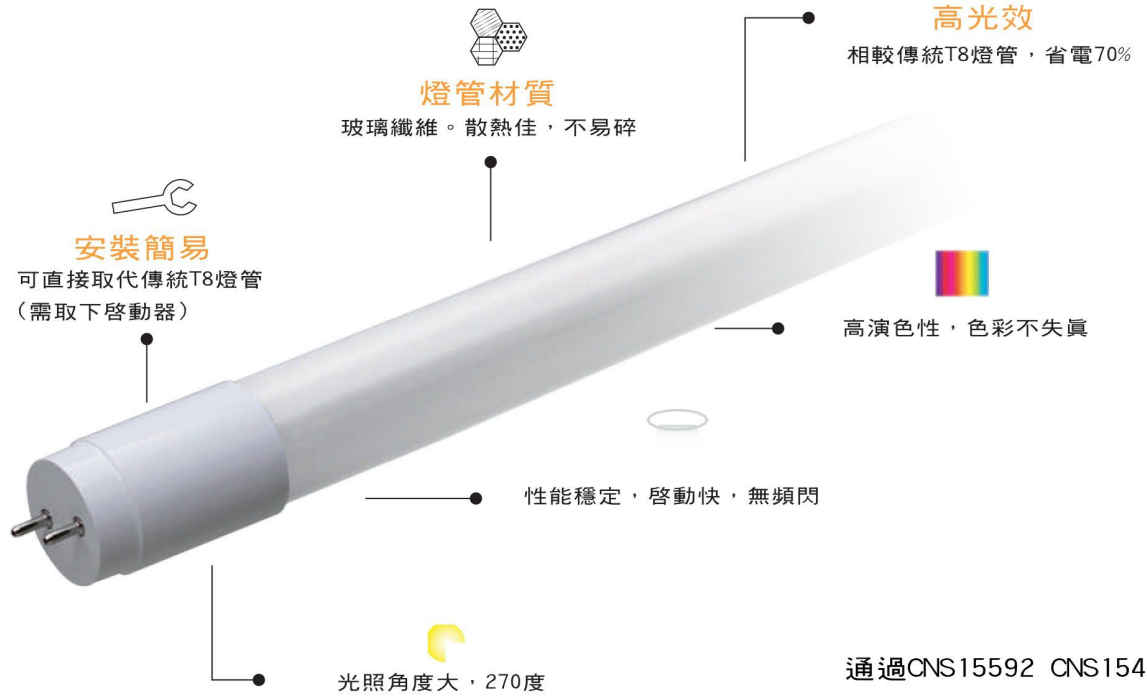

LED 燈管

LED T8 全塑燈管

100%台灣製造

通過CNS15592 CNS15438  
指定試驗室認可證書

燈管分解圖

照度圖

料號	品名	功率	電壓	色溫	流明	包裝
BS0996EC/1D	LED PC燈管一尺	5W	100-240V	5700K	450lm	20
BS0996EC/2D	LED PC燈管二尺	9W	100-240V	5700K	900lm	20
BS0996EC/4D	LED PC燈管四尺	18W	100-240V	5700K	1800lm	20

LED 燈管

LED T8 防水燈管 100%台灣製造

- ✓ 燈管光源是以高亮度表面黏著LED，取代螢光燈管
- ✓ 防塵、防水等級IP65
- ✓ 交換式電源內置於燈管
- ✓ 270度角寬廣發光角度
- ✓ 廣告燈管適用
- ✓ 不需要耗能的安定器與起動器
- ✓ 較傳統螢光燈管壽命長40-50%且壽命為傳統螢光燈管5倍以上

照度&配光曲線圖

料號	品名	輸入電壓	消耗功率	色溫	光通量
BS0999EC10D	T8 2尺 580mm防水燈管	AC100-240V	9W	6800K	900 lm
BS0999EC13D	T8 3尺 880mm防水燈管	AC100-240V	13W	6800K	1300 lm
BS0999EC16D	T8 3.6尺 1080mm防水燈管	AC100-240V	16W	6800K	1600 lm
BS0999EC18D	T8 4尺 1180mm防水燈管	AC100-240V	18W	6800K	1800 lm

LED 支架燈

LED T5 支架燈

100%台灣製造

○白光 ○黃光 ○自然光 ○紅光 ○藍光

產品特色

- 符合CNS標準,安全不觸電
- 色溫、尺寸齊全
- 透光罩設計,串接不斷光
- 一次可串接7支
- 一體式燈具,安裝超方便

指定試驗室認可證書

料號	功率	色溫	電壓	功率因數	流明	長度	演色性
LY066EC1L	6W	3000K	110-240V	PF>0.95	450 lm	30 cm	Ra>80
LY066EC1N	6W	4000K	110-240V	PF>0.95	500 lm	30 cm	Ra>80
LY066EC1D	6W	6000K	110-240V	PF>0.95	500 lm	30 cm	Ra>80
LY066EC2L	10W	3000K	110-240V	PF>0.95	800 lm	57 cm	Ra>80
LY066EC2N	10W	4000K	110-240V	PF>0.95	850 lm	57 cm	Ra>80
LY066EC2D	10W	6000K	110-240V	PF>0.95	850 lm	57 cm	Ra>80
LY066EC3L	15W	3000K	110-240V	PF>0.95	1400 lm	88 cm	Ra>80
LY066EC3N	15W	4000K	110-240V	PF>0.95	1500 lm	88 cm	Ra>80
LY066EC3D	15W	6000K	110-240V	PF>0.95	1500 lm	88 cm	Ra>80
LY066EC4L	20W	3000K	110-240V	PF>0.95	1600 lm	118 cm	Ra>80
LY066EC4N	20W	4000K	110-240V	PF>0.95	1800 lm	118 cm	Ra>80
LY066EC4D	20W	6000K	110-240V	PF>0.95	1800 lm	118 cm	Ra>80
LY066EC4R	20W	紅光	110-240V	PF>0.95	1600 lm	118 cm	
LY066EC4B	20W	藍光	110-240V	PF>0.95	1600 lm	118 cm	