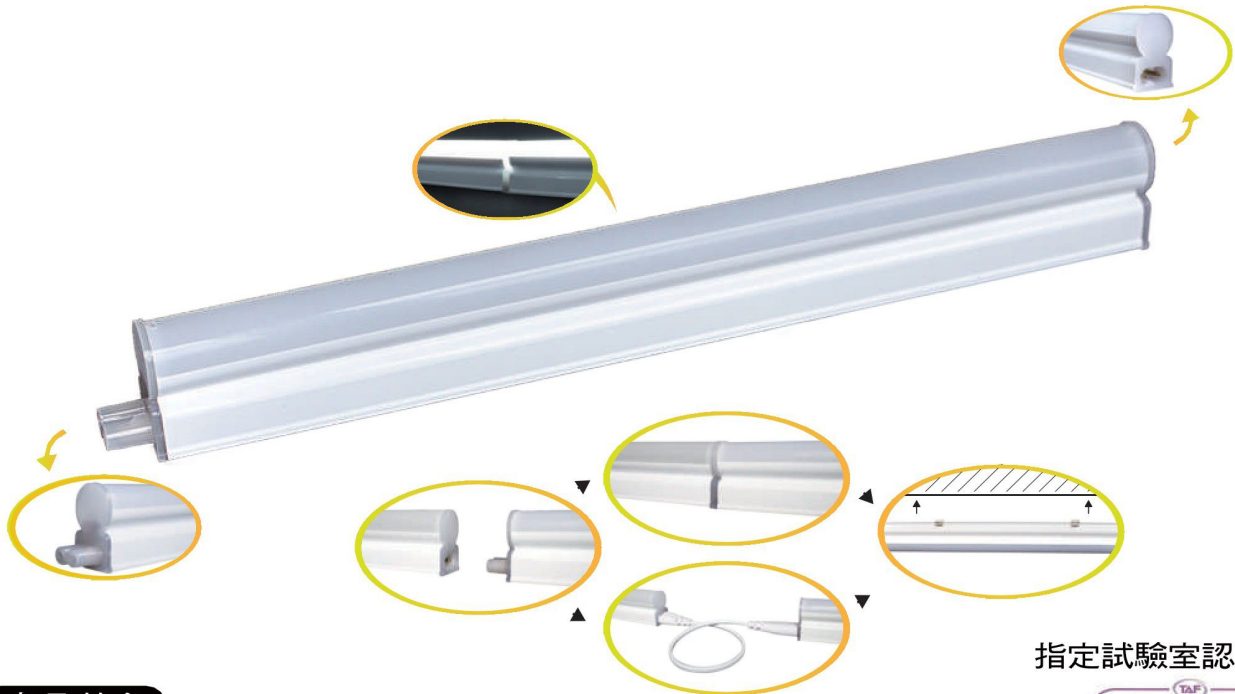

LED 燈管

LED T8 全塑燈管

100%台灣製造

通過CNS15592 CNS15438  
指定試驗室認可證書

燈管分解圖

照度圖

料號	品名	功率	電壓	色溫	流明	包裝
BS0996EC/1D	LED PC燈管一尺	5W	100-240V	5700K	450lm	20
BS0996EC/2D	LED PC燈管二尺	9W	100-240V	5700K	900lm	20
BS0996EC/4D	LED PC燈管四尺	18W	100-240V	5700K	1800lm	20

LED 燈管

LED T8 防水燈管 100%台灣製造

- ✓ 燈管光源是以高亮度表面黏著LED，取代螢光燈管
- ✓ 防塵、防水等級IP65
- ✓ 交換式電源內置於燈管
- ✓ 270度角寬廣發光角度
- ✓ 廣告燈管適用
- ✓ 不需要耗能的安定器與起動器
- ✓ 較傳統螢光燈管壽命長40-50%且壽命為傳統螢光燈管5倍以上

照度&配光曲線圖

料號	品名	輸入電壓	消耗功率	色溫	光通量
BS0999EC10D	T8 2尺 580mm防水燈管	AC100-240V	9W	6800K	900 lm
BS0999EC13D	T8 3尺 880mm防水燈管	AC100-240V	13W	6800K	1300 lm
BS0999EC16D	T8 3.6尺 1080mm防水燈管	AC100-240V	16W	6800K	1600 lm
BS0999EC18D	T8 4尺 1180mm防水燈管	AC100-240V	18W	6800K	1800 lm

LED 支架燈

LED T5 支架燈

100%台灣製造

○白光 ○黃光 ○自然光 ○紅光 ○藍光

產品特色

- 符合CNS標準,安全不觸電
- 色溫、尺寸齊全
- 透光罩設計,串接不斷光
- 一次可串接7支
- 一體式燈具,安裝超方便

指定試驗室認可證書

料號	功率	色溫	電壓	功率因數	流明	長度	演色性
LY066EC1L	6W	3000K	110-240V	PF>0.95	450 lm	30 cm	Ra>80
LY066EC1N	6W	4000K	110-240V	PF>0.95	500 lm	30 cm	Ra>80
LY066EC1D	6W	6000K	110-240V	PF>0.95	500 lm	30 cm	Ra>80
LY066EC2L	10W	3000K	110-240V	PF>0.95	800 lm	57 cm	Ra>80
LY066EC2N	10W	4000K	110-240V	PF>0.95	850 lm	57 cm	Ra>80
LY066EC2D	10W	6000K	110-240V	PF>0.95	850 lm	57 cm	Ra>80
LY066EC3L	15W	3000K	110-240V	PF>0.95	1400 lm	88 cm	Ra>80
LY066EC3N	15W	4000K	110-240V	PF>0.95	1500 lm	88 cm	Ra>80
LY066EC3D	15W	6000K	110-240V	PF>0.95	1500 lm	88 cm	Ra>80
LY066EC4L	20W	3000K	110-240V	PF>0.95	1600 lm	118 cm	Ra>80
LY066EC4N	20W	4000K	110-240V	PF>0.95	1800 lm	118 cm	Ra>80
LY066EC4D	20W	6000K	110-240V	PF>0.95	1800 lm	118 cm	Ra>80
LY066EC4R	20W	紅光	110-240V	PF>0.95	1600 lm	118 cm	
LY066EC4B	20W	藍光	110-240V	PF>0.95	1600 lm	118 cm	