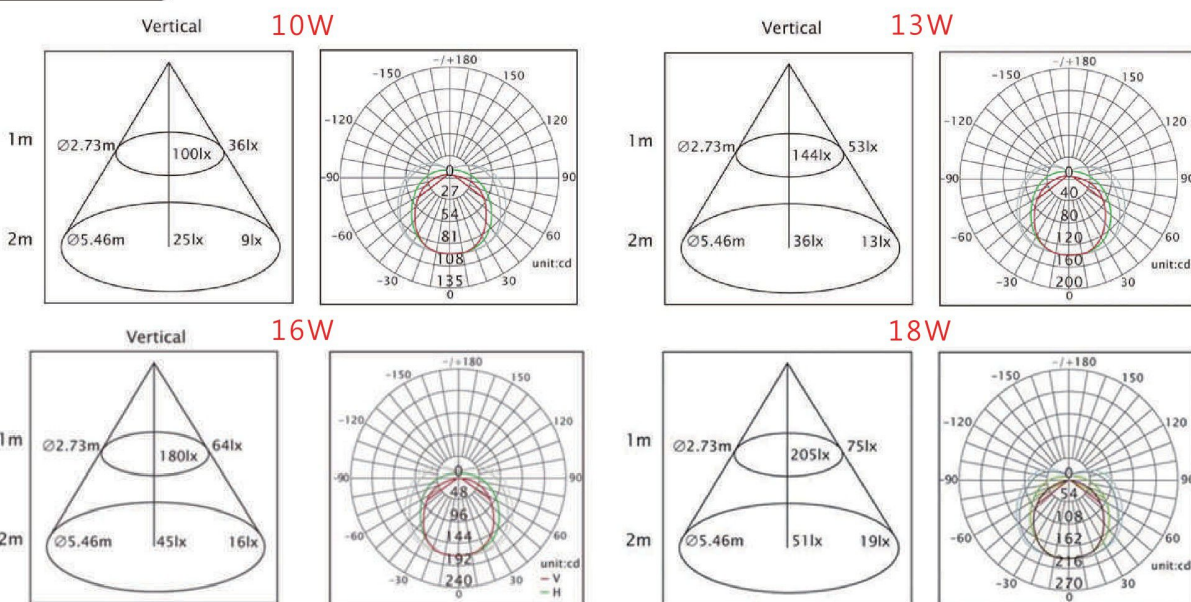

照度&配光曲線圖

料號	品名	輸入電壓	消耗功率	色溫	光通量
BS0999EC10D	T8 2尺 580mm防水燈管	AC100-240V	9W	6800K	900 lm
BS0999EC13D	T8 3尺 880mm防水燈管	AC100-240V	13W	6800K	1300 lm
BS0999EC16D	T8 3.6尺 1080mm防水燈管	AC100-240V	16W	6800K	1600 lm
BS0999EC18D	T8 4尺 1180mm防水燈管	AC100-240V	18W	6800K	1800 lm