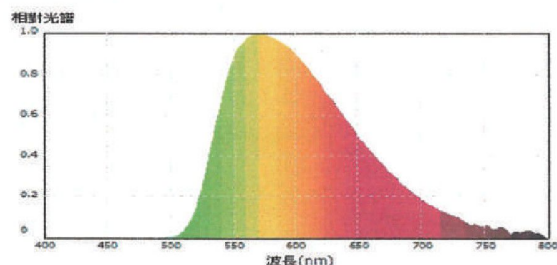

注意事項

- 不適用於緊急出口照明及緊急照明
- 更換光源前請關閉電源
- 不適用於調光器

光譜圖

針對530~590nm波長，部分夜行性昆蟲最害怕此種光，進入光源照射範圍內，眼前會突然陷入一片黑暗，使昆蟲暫時失去觸覺功能，造成恐懼不敢靠近而飛走

料號	功率	色溫(三段切換)	燈座	尺寸
BS066CB12DTS	12W	一段驅蚊光 二段6000K 三段4000K	E27	W80mm H150mm