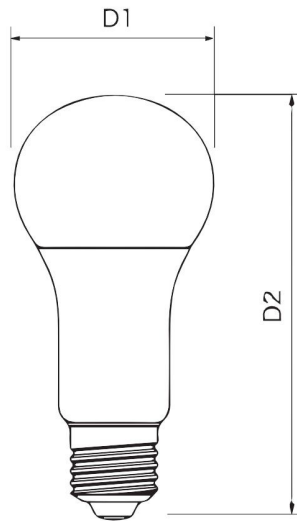

E40 接頭

產品型號	*瓦數	*適用電壓	*色溫	*亮度 lm	發光效率*	演色性(Ra)	發光角	A1 (外徑)	D1 (高度)
BS0664DT75DE40	75W	100-240V	6500K	9000	120 lm/w	>80	240	135	285

* 量測值公差 ±10%

LED 大燈泡系列

白光

自然光

黃光

木林森照明
Forest Lighting

IP20	100V 240V	Ra80	180°		25000H	
------	--------------	------	------	--	--------	--

料料號	功率(W)	色溫(K)	流明(Lm)	電壓(V)	尺寸(mm)	顯色性(Ra)	
BS0664WA30D	30	6500	3000	100~240	Φ 95*H180 ± 2	≥ 80	實價
BS0664WA30N	30	4000	3000	100~240	Φ 95*H180 ± 2	≥ 80	
BS0664WA30L	30	3000	2700	100~240	Φ 95*H180 ± 2	≥ 80	
BS0664WA45D	45	6500	4600	100~240	Φ 125*H265 ± 2	≥ 80	實價
BS0664WA45N	45	4000	4600	100~240	Φ 125*H265 ± 2	≥ 80	
BS0664WA45L	45	3000	4300	100~240	Φ 125*H265 ± 2	≥ 80	