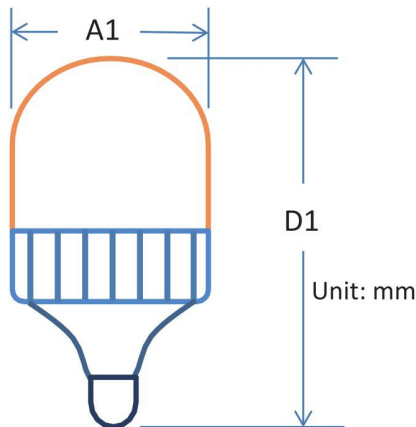

LED 大燈泡系列

台灣製造

LHS-LED on Heat Sink

LED 75 大瓦數球泡燈

LHS是一項新的散熱結構技術可以使LED燈源散熱良好,並在相同的設計下,擁有更好的壽命及品質。

- 120lm/W高效率設計,可直接替換傳統400~500W水銀 燈泡,節能80%
- 專利電源結構設計,散熱佳,壽命長
- E40燈頭, 可直接替換
- 產品技術優點

1700

LED 75 瓦球泡燈

E40 接頭

產品型號	*瓦數	*適用電壓	*色溫	*亮度 lm	發光效率*	演色性(Ra)	發光角	A1 (外徑)	D1 (高度)
BS0664DT75DE40	75W	100-240V	6500K	9000	120 lm/w	>80	240	135	285

* 量測值公差 ±10%