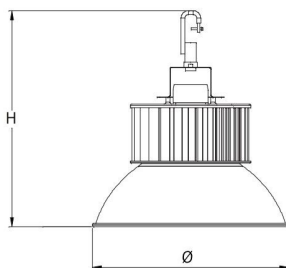

90° 燈罩

120° 燈罩

照度分佈圖

五星級 - 經濟系列規格表

型號	N0037EM100	N0037EM150	N0037EM200
消耗功率	100W	150W	200W
整燈光通量	12000 lm ±5%	18000 lm ±5%	24000 lm ±5%
尺寸 (mm)	60° : Ø350 H 405 90° : Ø350 H 360 120° : Ø450 H 365	60° : Ø350 H 435 90° : Ø350 H 390 120° : Ø450 H 395	60° : Ø350 H 485 90° : Ø350 H 440 120° : Ø450 H 445
整燈發光效率	120 lm/W ±5%		
額定電壓	100~305VAC		
色溫	5700±350(K)		
功率因素	≥ 0.95		
演色性(Ra)	Ra > 80		
操作溫度	-20°C ~ 60°C		
光束角	60° 90° 120°		
防水等級	IP54		
通過認證項目	BSMI商品驗證登錄證書、CNS14115電磁波認證 CNS14335電器安規認證、CNS14132固定螺絲防鏽蝕認證、CNS15592無藍光危害認證 LM-80 LED光源光通量維持率量測規範6000小時測試(北美照明工程協會測試標準)		TAF認證實驗室