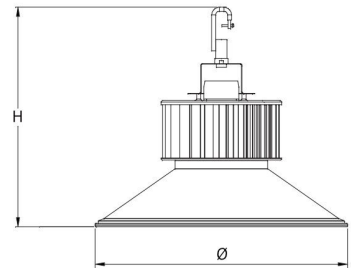

90° 燈罩

120° 燈罩

照度分佈圖

五星級 - 經濟系列規格表

型號	N0037EM100	N0037EM150	N0037EM200
消耗功率	100W	150W	200W
整燈光通量	12000 lm ±5%	18000 lm ±5%	24000 lm ±5%
尺寸 (mm)	60° : Ø350 H 405 90° : Ø350 H 360 120° : Ø450 H 365	60° : Ø350 H 435 90° : Ø350 H 390 120° : Ø450 H 395	60° : Ø350 H 485 90° : Ø350 H 440 120° : Ø450 H 445
整燈發光效率	120 lm/W ±5%		
額定電壓	100~305VAC		
色溫	5700±350(K)		
功率因素	≥ 0.95		
演色性(Ra)	Ra > 80		
操作溫度	-20°C ~ 60°C		
光束角	60° 90° 120°		
防水等級	IP54		
通過認證項目	BSMI商品驗證登錄證書、CNS14115電磁波認證 CNS14335電器安規認證、CNS14132固定螺絲防鏽蝕認證、CNS15592無藍光危害認證 LM-80 LED光源光通量維持率量測規範6000小時測試(北美照明工程協會測試標準)		TAF認證實驗室