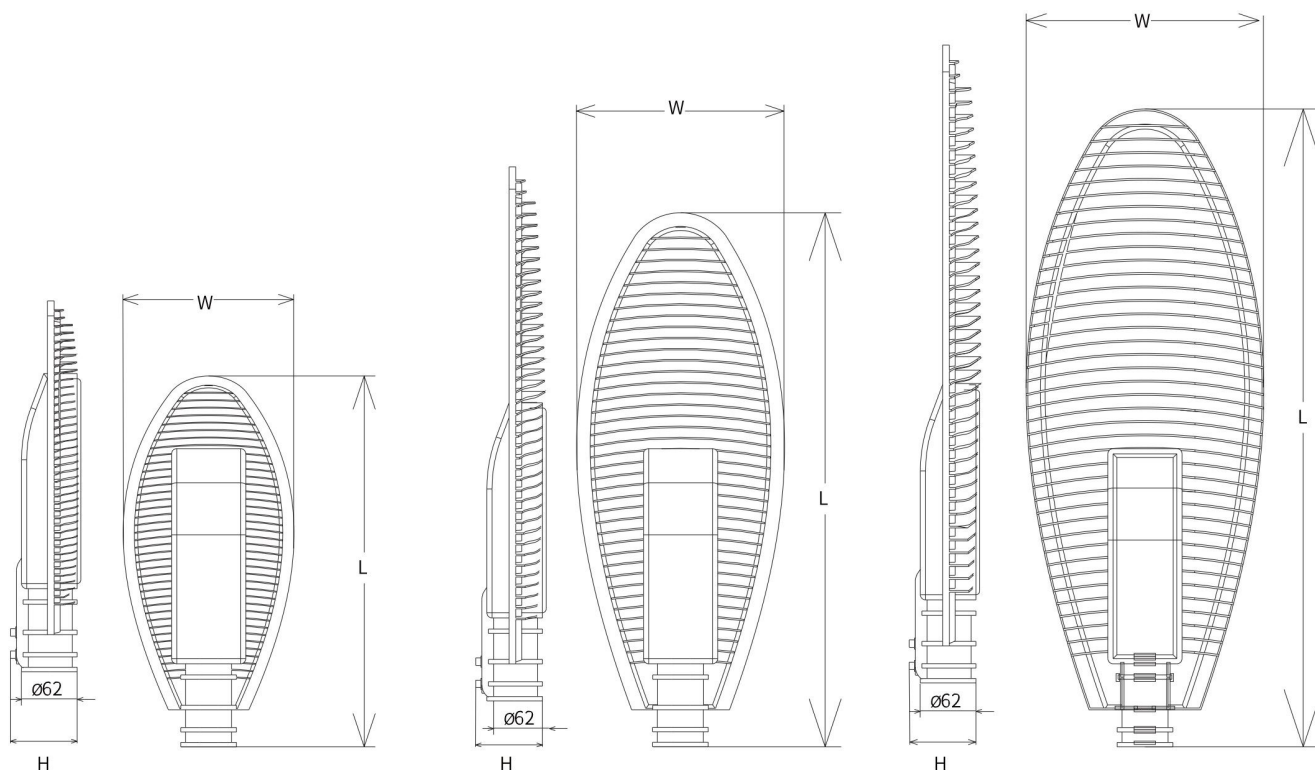

60W

120W

150W

五星級 - 路燈系列規格表

型號	N71EM60	N71EM120	N71EM150
消耗功率	60 W	120W	150W
整燈光通量	7200 lm ±5%	14400 lm ±5%	18000 lm ±5%
尺寸 (mm)	L500 W230 H90	L720 W280 H90	L860 W320 H90
整燈發光效率	120 lm/W ±5%		
額定電壓	100~305VAC		
色溫	5700 ± 350(K)		
功率因素	≥ 0.95		
演色性 (Ra)	Ra > 80		
操作溫度	-20°C ~ 60°C		
光束角	140° x 70°		
燈桿孔徑	62mm		
通過認證項目	IP65(依據CNS14165測試標準) LM-80 LED光源光通量維持率量測規範6000小時測試(北美照明工程協會測試標準)		TAF認證實驗室