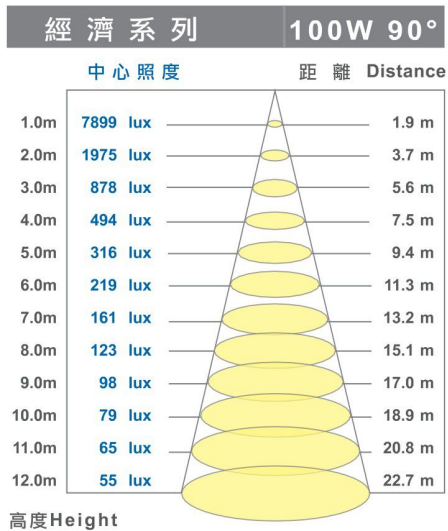

90° 燈罩

120° 燈罩

照度分佈圖

五星級 - 經濟系列規格表

型號	N0037EM100	N0037EM150	N0037EM200
消耗功率	100W	150W	200W
整燈光通量	12000 lm ±5%	18000 lm ±5%	24000 lm ±5%
尺寸 (mm)	60° : Ø350 H 405 90° : Ø350 H 360 120° : Ø450 H 365	60° : Ø350 H 435 90° : Ø350 H 390 120° : Ø450 H 395	60° : Ø350 H 485 90° : Ø350 H 440 120° : Ø450 H 445
整燈發光效率	120 lm/W ±5%		
額定電壓	100~305VAC		
色溫	5700±350(K)		
功率因素	≥ 0.95		
演色性(Ra)	Ra > 80		
操作溫度	-20°C ~ 60°C		
光束角	60° 90° 120°		
防水等級	IP54		
通過認證項目	BSMI商品驗證登錄證書、CNS14115電磁波認證 CNS14335電器安規認證、CNS14132固定螺絲防鏽蝕認證、CNS15592無藍光危害認證 LM-80 LED光源光通量維持率量測規範6000小時測試(北美照明工程協會測試標準)		TAF認證實驗室