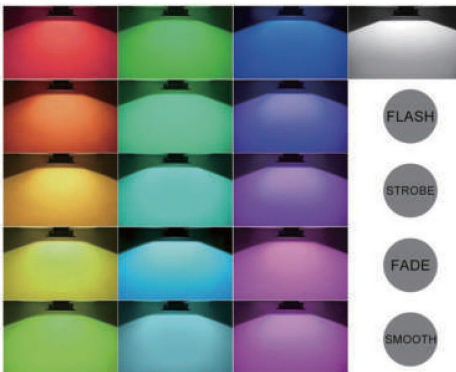

1600

料號 : N00383YM30RGB

電壓 : AC 100~240V

色溫 : 七彩RGB

功率 : 30W

16種顏色選擇
4種變化模式