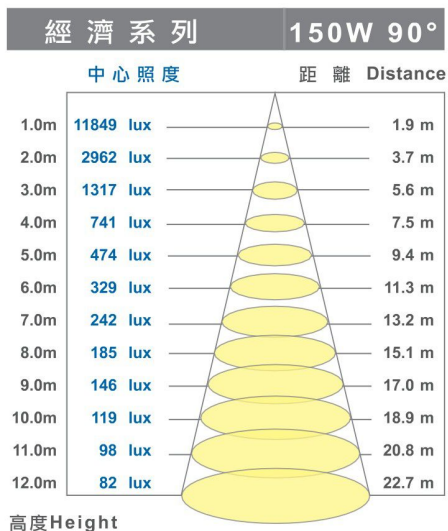

產品特色

- 最高燈具效率，超過140lm/W，節能最有效
- 輕亮燈體設計，整燈小於3Kg，安裝簡易又安全
- 全電壓輸入 100-277 VAC
- 防水防塵 IP65，是用戶外環境，通過安規BSMI

產品技術規格

料號	電壓	功率	流明(lm)	色溫(K)	演色性	燈具尺寸	重量	建議搭配燈桿高度(M)
N7147	100-277VAC	28	3640	5000	>70	407x207x124	3 Kg	4
N7146	100-277VAC	50	7000	5000	>70	407x207x124	3 Kg	6
N7143	100-277VAC	70	9800	5000	>70	407x207x124	3 Kg	8
N7144	100-277VAC	101	14140	5000	>70	407x207x124	3 Kg	10

90° 燈罩

120° 燈罩

照度分佈圖

五星級 - 經濟系列規格表

型號	N0037EM100	N0037EM150	N0037EM200
消耗功率	100W	150W	200W
整燈光通量	12000 lm ±5%	18000 lm ±5%	24000 lm ±5%
尺寸 (mm)	60° : Ø350 H 405 90° : Ø350 H 360 120° : Ø450 H 365	60° : Ø350 H 435 90° : Ø350 H 390 120° : Ø450 H 395	60° : Ø350 H 485 90° : Ø350 H 440 120° : Ø450 H 445
整燈發光效率	120 lm/W ±5%		
額定電壓	100~305VAC		
色溫	5700±350(K)		
功率因素	≥ 0.95		
演色性(Ra)	Ra > 80		
操作溫度	-20°C ~ 60°C		
光束角	60° 90° 120°		
防水等級	IP54		
通過認證項目	BSMI商品驗證登錄證書、CNS14115電磁波認證 CNS14335電器安規認證、CNS14132固定螺絲防鏽蝕認證、CNS15592無藍光危害認證 LM-80 LED光源光通量維持率量測規範6000小時測試(北美照明工程協會測試標準)		TAF認證實驗室