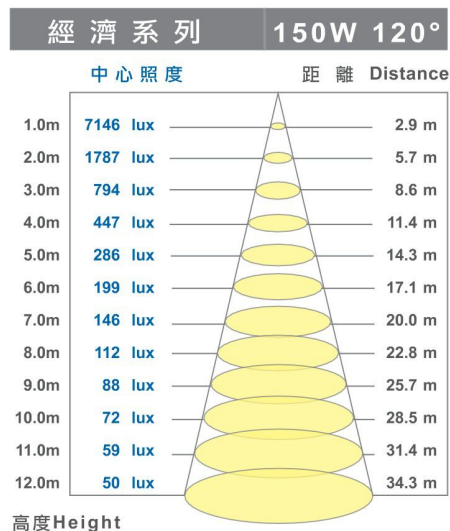

產品特色

- 最高燈具效率，超過140lm/W，節能最有效
- 輕亮燈體設計，整燈小於3Kg，安裝簡易又安全
- 全電壓輸入 100-277 VAC
- 防水防塵 IP65，是用戶外環境，通過安規BSMI

產品技術規格

料號	電壓	功率	流明(lm)	色溫(K)	演色性	燈具尺寸	重量	建議搭配燈桿高度(M)
N7147	100-277VAC	28	3640	5000	>70	407x207x124	3 Kg	4
N7146	100-277VAC	50	7000	5000	>70	407x207x124	3 Kg	6
N7143	100-277VAC	70	9800	5000	>70	407x207x124	3 Kg	8
N7144	100-277VAC	101	14140	5000	>70	407x207x124	3 Kg	10

90° 燈罩

120° 燈罩

照度分佈圖

五星級 - 經濟系列規格表

型號	N0037EM100	N0037EM150	N0037EM200
消耗功率	100W	150W	200W
整燈光通量	12000 lm ±5%	18000 lm ±5%	24000 lm ±5%
尺寸 (mm)	60° : Ø350 H 405 90° : Ø350 H 360 120° : Ø450 H 365	60° : Ø350 H 435 90° : Ø350 H 390 120° : Ø450 H 395	60° : Ø350 H 485 90° : Ø350 H 440 120° : Ø450 H 445
整燈發光效率	120 lm/W ±5%		
額定電壓	100~305VAC		
色溫	5700±350(K)		
功率因素	≥ 0.95		
演色性(Ra)	Ra > 80		
操作溫度	-20°C ~ 60°C		
光束角	60° 90° 120°		
防水等級	IP54		
通過認證項目	BSMI商品驗證登錄證書、CNS14115電磁波認證 CNS14335電器安規認證、CNS14132固定螺絲防鏽蝕認證、CNS15592無藍光危害認證 LM-80 LED光源光通量維持率量測規範6000小時測試(北美照明工程協會測試標準)		TAF認證實驗室