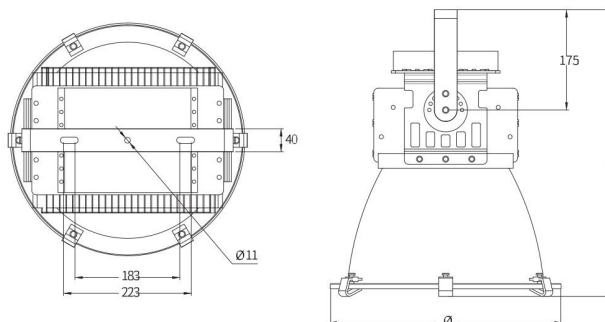

90° 燈罩

120° 燈罩

照度分佈圖

五星級 - 經濟系列規格表

型號	N0037EM100	N0037EM150	N0037EM200
消耗功率	100W	150W	200W
整燈光通量	12000 lm ±5%	18000 lm ±5%	24000 lm ±5%
尺寸 (mm)	60° : Ø350 H 405 90° : Ø350 H 360 120° : Ø450 H 365	60° : Ø350 H 435 90° : Ø350 H 390 120° : Ø450 H 395	60° : Ø350 H 485 90° : Ø350 H 440 120° : Ø450 H 445
整燈發光效率	120 lm/W ±5%		
額定電壓	100~305VAC		
色溫	5700±350(K)		
功率因素	≥ 0.95		
演色性(Ra)	Ra > 80		
操作溫度	-20°C ~ 60°C		
光束角	60° 90° 120°		
防水等級	IP54		
通過認證項目	BSMI商品驗證登錄證書、CNS14115電磁波認證 CNS14335電器安規認證、CNS14132固定螺絲防鏽蝕認證、CNS15592無藍光危害認證 LM-80 LED光源光通量維持率量測規範6000小時測試(北美照明工程協會測試標準)		TAF認證實驗室

節能系列 尺寸圖

單位:mm

100W / 150W

200W / 300W

480W / 600W

五星級 - 節能系列規格表

型號	N0038EM100	N0038EM150	N0038EM200	N0038EM300	N0038EM480	N0038EM600
消耗功率	100W	150W	200W	300W	480W	600W
整燈光通量	12000 lm ±5%	18000 lm ±5%	22000 lm ±5%	33000 lm ±5%	52800 lm ±5%	66000 lm ±5%
尺寸 (mm)	Ø380 H455				Ø415 H500	
整燈發光效率	120 lm/W ±5%		110 lm/W ±5%			
額定電壓	100~305VAC					
色溫	5700±350(K)					
功率因素	≥ 0.95					
演色性 (Ra)	Ra > 80					
操作溫度	-20°C ~ 60°C					
光束角	90°		60°		50°	
防水等級	IP67(依據CNS14165測試標準)				TAF認證實驗室	
通過認證項目	節能標章(3000小時光衰低於1%) BSMI商品驗證登錄證書、CNS14115電磁波認證 CNS14335電器安規認證、CNS14132固定螺絲防鏽蝕認證 CNS15592無藍光危害認證、CNS8886鹽霧測試認證 LM-80 LED光源光通量維持率量測規範6000小時測試(北美照明工程協會測試標準)				TAF認證實驗室	