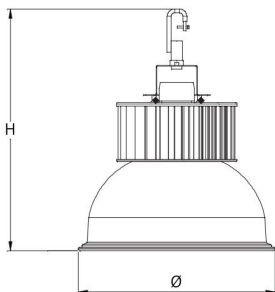

90° 燈罩

120° 燈罩

照度分佈圖

五星級 - 經濟系列規格表

型號	N0037EM100	N0037EM150	N0037EM200
消耗功率	100W	150W	200W
整燈光通量	12000 lm ±5%	18000 lm ±5%	24000 lm ±5%
尺寸 (mm)	60° : Ø350 H 405 90° : Ø350 H 360 120° : Ø450 H 365	60° : Ø350 H 435 90° : Ø350 H 390 120° : Ø450 H 395	60° : Ø350 H 485 90° : Ø350 H 440 120° : Ø450 H 445
整燈發光效率	120 lm/W ±5%		
額定電壓	100~305VAC		
色溫	5700±350(K)		
功率因素	≥ 0.95		
演色性(Ra)	Ra > 80		
操作溫度	-20°C ~ 60°C		
光束角	60° 90° 120°		
防水等級	IP54		
通過認證項目	BSMI商品驗證登錄證書、CNS14115電磁波認證 CNS14335電器安規認證、CNS14132固定螺絲防鏽蝕認證、CNS15592無藍光危害認證 LM-80 LED光源光通量維持率量測規範6000小時測試(北美照明工程協會測試標準)		TAF認證實驗室