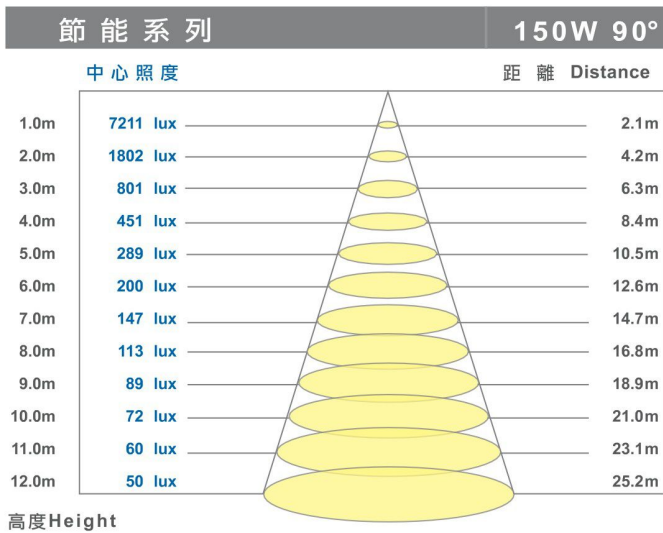

五星級 - 節能系列規格表

型號	N0038EM100	N0038EM150	N0038EM200	N0038EM300	N0038EM480	N0038EM600
消耗功率	100W	150W	200W	300W	480W	600W
整燈光通量	12000 lm ±5%	18000 lm ±5%	22000 lm ±5%	33000 lm ±5%	52800 lm ±5%	66000 lm ±5%
尺寸 (mm)	Ø380 H455				Ø415 H500	
整燈發光效率	120 lm/W ±5%		110 lm/W ±5%			
額定電壓	100~305VAC					
色溫	5700±350(K)					
功率因素	≥ 0.95					
演色性 (Ra)	Ra > 80					
操作溫度	-20°C ~ 60°C					
光束角	90°		60°		50°	
防水等級	IP67(依據CNS14165測試標準)				TAF認證實驗室	
通過認證項目	節能標章(3000小時光衰低於1%) BSMI商品驗證登錄證書、CNS14115電磁波認證 CNS14335電器安規認證、CNS14132固定螺絲防鏽蝕認證 CNS15592無藍光危害認證、CNS8886鹽霧測試認證 LM-80 LED光源光通量維持率量測規範6000小時測試(北美照明工程協會測試標準)				TAF認證實驗室	

照度分佈圖