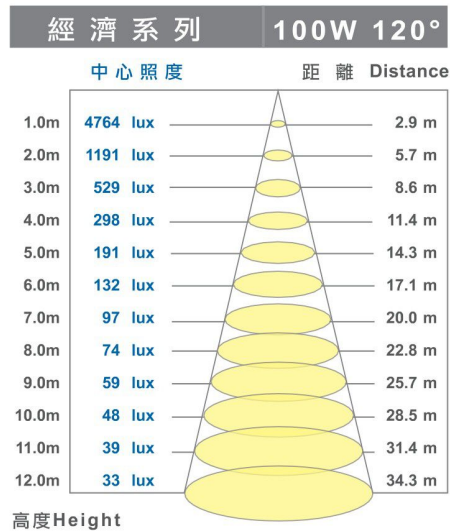

產品特色

- 最高燈具效率，超過140lm/W，節能最有效
- 輕亮燈體設計，整燈小於3Kg，安裝簡易又安全
- 全電壓輸入 100-277 VAC
- 防水防塵 IP65，是用戶外環境，通過安規BSMI

產品技術規格

料號	電壓	功率	流明(lm)	色溫(K)	演色性	燈具尺寸	重量	建議搭配燈桿高度(M)
N7147	100-277VAC	28	3640	5000	>70	407x207x124	3 Kg	4
N7146	100-277VAC	50	7000	5000	>70	407x207x124	3 Kg	6
N7143	100-277VAC	70	9800	5000	>70	407x207x124	3 Kg	8
N7144	100-277VAC	101	14140	5000	>70	407x207x124	3 Kg	10

90° 燈罩

120° 燈罩

照度分佈圖

五星級 - 經濟系列規格表

型號	N0037EM100	N0037EM150	N0037EM200
消耗功率	100W	150W	200W
整燈光通量	12000 lm ±5%	18000 lm ±5%	24000 lm ±5%
尺寸 (mm)	60° : Ø350 H 405 90° : Ø350 H 360 120° : Ø450 H 365	60° : Ø350 H 435 90° : Ø350 H 390 120° : Ø450 H 395	60° : Ø350 H 485 90° : Ø350 H 440 120° : Ø450 H 445
整燈發光效率	120 lm/W ±5%		
額定電壓	100~305VAC		
色溫	5700±350(K)		
功率因素	≥ 0.95		
演色性(Ra)	Ra > 80		
操作溫度	-20°C ~ 60°C		
光束角	60° 90° 120°		
防水等級	IP54		
通過認證項目	BSMI商品驗證登錄證書、CNS14115電磁波認證 CNS14335電器安規認證、CNS14132固定螺絲防鏽蝕認證、CNS15592無藍光危害認證 LM-80 LED光源光通量維持率量測規範6000小時測試(北美照明工程協會測試標準)		TAF認證實驗室