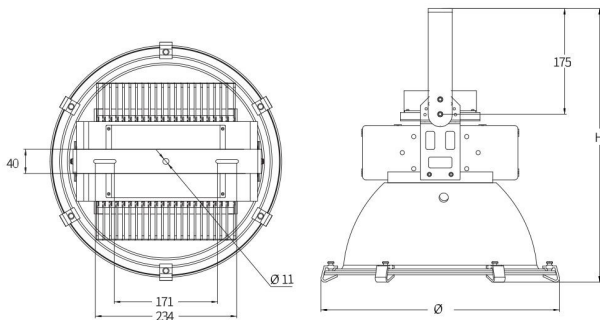

90° 燈罩

120° 燈罩

照度分佈圖

五星級 - 經濟系列規格表

型號	N0037EM100	N0037EM150	N0037EM200
消耗功率	100W	150W	200W
整燈光通量	12000 lm ±5%	18000 lm ±5%	24000 lm ±5%
尺寸 (mm)	60° : Ø350 H 405 90° : Ø350 H 360 120° : Ø450 H 365	60° : Ø350 H 435 90° : Ø350 H 390 120° : Ø450 H 395	60° : Ø350 H 485 90° : Ø350 H 440 120° : Ø450 H 445
整燈發光效率	120 lm/W ±5%		
額定電壓	100~305VAC		
色溫	5700±350(K)		
功率因素	≥ 0.95		
演色性(Ra)	Ra > 80		
操作溫度	-20°C ~ 60°C		
光束角	60° 90° 120°		
防水等級	IP54		
通過認證項目	BSMI商品驗證登錄證書、CNS14115電磁波認證 CNS14335電器安規認證、CNS14132固定螺絲防鏽蝕認證、CNS15592無藍光危害認證 LM-80 LED光源光通量維持率量測規範6000小時測試(北美照明工程協會測試標準)		TAF認證實驗室

節能系列 尺寸圖

單位:mm

100W / 150W

200W / 300W

480W / 600W

五星級 - 節能系列規格表

型號	N0038EM100	N0038EM150	N0038EM200	N0038EM300	N0038EM480	N0038EM600
消耗功率	100W	150W	200W	300W	480W	600W
整燈光通量	12000 lm ±5%	18000 lm ±5%	22000 lm ±5%	33000 lm ±5%	52800 lm ±5%	66000 lm ±5%
尺寸 (mm)	Ø380 H455				Ø415 H500	
整燈發光效率	120 lm/W ±5%		110 lm/W ±5%			
額定電壓	100~305VAC					
色溫	5700±350(K)					
功率因素	≥ 0.95					
演色性 (Ra)	Ra > 80					
操作溫度	-20°C ~ 60°C					
光束角	90°		60°		50°	
防水等級	IP67(依據CNS14165測試標準)				TAF認證實驗室	
通過認證項目	節能標章(3000小時光衰低於1%) BSMI商品驗證登錄證書、CNS14115電磁波認證 CNS14335電器安規認證、CNS14132固定螺絲防鏽蝕認證 CNS15592無藍光危害認證、CNS8886鹽霧測試認證 LM-80 LED光源光通量維持率量測規範6000小時測試(北美照明工程協會測試標準)				TAF認證實驗室	