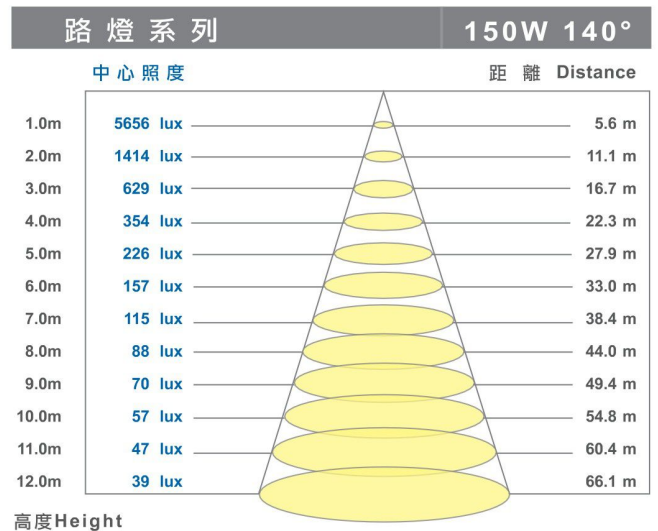

90° 燈罩

120° 燈罩

照度分佈圖

五星級 - 經濟系列規格表

型號	N0037EM100	N0037EM150	N0037EM200
消耗功率	100W	150W	200W
整燈光通量	12000 lm ±5%	18000 lm ±5%	24000 lm ±5%
尺寸 (mm)	60° : Ø350 H 405 90° : Ø350 H 360 120° : Ø450 H 365	60° : Ø350 H 435 90° : Ø350 H 390 120° : Ø450 H 395	60° : Ø350 H 485 90° : Ø350 H 440 120° : Ø450 H 445
整燈發光效率	120 lm/W ±5%		
額定電壓	100~305VAC		
色溫	5700±350(K)		
功率因素	≥ 0.95		
演色性(Ra)	Ra > 80		
操作溫度	-20°C ~ 60°C		
光束角	60° 90° 120°		
防水等級	IP54		
通過認證項目	BSMI商品驗證登錄證書、CNS14115電磁波認證 CNS14335電器安規認證、CNS14132固定螺絲防鏽蝕認證、CNS15592無藍光危害認證 LM-80 LED光源光通量維持率量測規範6000小時測試(北美照明工程協會測試標準)		TAF認證實驗室

節能系列 尺寸圖

單位:mm

100W / 150W

200W / 300W

480W / 600W

五星級 - 節能系列規格表

型號	N0038EM100	N0038EM150	N0038EM200	N0038EM300	N0038EM480	N0038EM600
消耗功率	100W	150W	200W	300W	480W	600W
整燈光通量	12000 lm ±5%	18000 lm ±5%	22000 lm ±5%	33000 lm ±5%	52800 lm ±5%	66000 lm ±5%
尺寸 (mm)	Ø380 H455				Ø415 H500	
整燈發光效率	120 lm/W ±5%		110 lm/W ±5%			
額定電壓	100~305VAC					
色溫	5700±350(K)					
功率因素	≥ 0.95					
演色性 (Ra)	Ra > 80					
操作溫度	-20°C ~ 60°C					
光束角	90°		60°		50°	
防水等級	IP67(依據CNS14165測試標準)				TAF認證實驗室	
通過認證項目	節能標章(3000小時光衰低於1%) BSMI商品驗證登錄證書、CNS14115電磁波認證 CNS14335電器安規認證、CNS14132固定螺絲防鏽蝕認證 CNS15592無藍光危害認證、CNS8886鹽霧測試認證 LM-80 LED光源光通量維持率量測規範6000小時測試(北美照明工程協會測試標準)				TAF認證實驗室	

照度分佈圖

60W

120W

150W

五星級 - 路燈系列規格表

型號	N71EM60	N71EM120	N71EM150
消耗功率	60 W	120W	150W
整燈光通量	7200 lm ±5%	14400 lm ±5%	18000 lm ±5%
尺寸 (mm)	L500 W230 H90	L720 W280 H90	L860 W320 H90
整燈發光效率	120 lm/W ±5%		
額定電壓	100~305VAC		
色溫	5700 ± 350(K)		
功率因素	≥ 0.95		
演色性 (Ra)	Ra > 80		
操作溫度	-20°C ~ 60°C		
光束角	140° x 70°		
燈桿孔徑	62mm		
通過認證項目	IP65(依據CNS14165測試標準) LM-80 LED光源光通量維持率量測規範6000小時測試(北美照明工程協會測試標準)		TAF認證實驗室