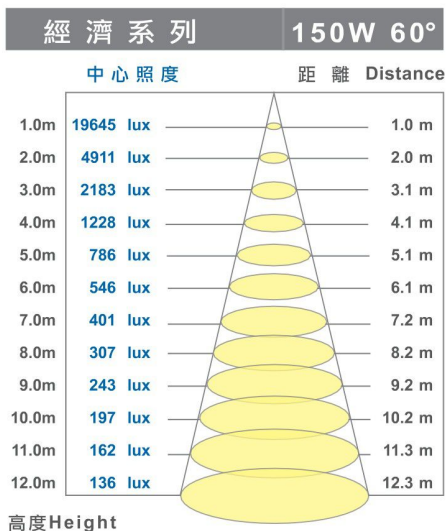

90° 燈罩

120° 燈罩

照度分佈圖

五星級 - 經濟系列規格表

型號	N0037EM100	N0037EM150	N0037EM200
消耗功率	100W	150W	200W
整燈光通量	12000 lm ±5%	18000 lm ±5%	24000 lm ±5%
尺寸 (mm)	60° : Ø350 H 405 90° : Ø350 H 360 120° : Ø450 H 365	60° : Ø350 H 435 90° : Ø350 H 390 120° : Ø450 H 395	60° : Ø350 H 485 90° : Ø350 H 440 120° : Ø450 H 445
整燈發光效率	120 lm/W ±5%		
額定電壓	100~305VAC		
色溫	5700±350(K)		
功率因素	≥ 0.95		
演色性(Ra)	Ra > 80		
操作溫度	-20°C ~ 60°C		
光束角	60° 90° 120°		
防水等級	IP54		
通過認證項目	BSMI商品驗證登錄證書、CNS14115電磁波認證 CNS14335電器安規認證、CNS14132固定螺絲防鏽蝕認證、CNS15592無藍光危害認證 LM-80 LED光源光通量維持率量測規範6000小時測試(北美照明工程協會測試標準)		TAF認證實驗室