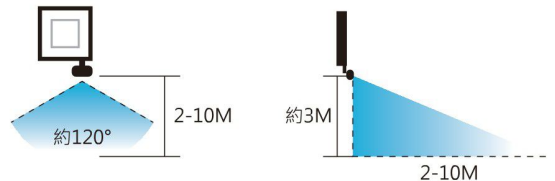

感應範圍

50W

2400

料號 DM00179ZY50D

流明 100lm/w ±5%
發光角度 標準為140°發光角
防水係數 IP65

30W

2000

DM00179ZY30D

色溫 白光 / 黃光
感應距離 8~15M (可出廠設定)
感應時間 7秒~5分鐘(可出廠設定)

20W

1600

DM00179ZY20D