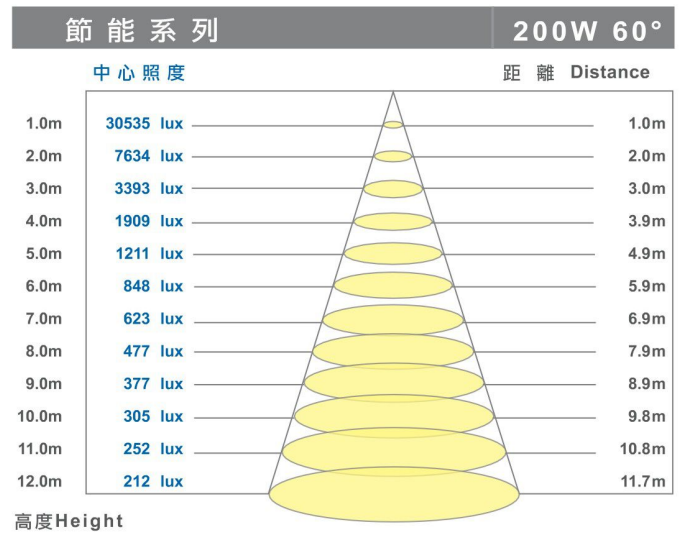

五星級 - 節能系列規格表

型號	N0038EM100	N0038EM150	N0038EM200	N0038EM300	N0038EM480	N0038EM600
消耗功率	100W	150W	200W	300W	480W	600W
整燈光通量	12000 lm ±5%	18000 lm ±5%	22000 lm ±5%	33000 lm ±5%	52800 lm ±5%	66000 lm ±5%
尺寸 (mm)	Ø380 H455				Ø415 H500	
整燈發光效率	120 lm/W ±5%		110 lm/W ±5%			
額定電壓	100~305VAC					
色溫	5700±350(K)					
功率因素	≥ 0.95					
演色性 (Ra)	Ra > 80					
操作溫度	-20°C ~ 60°C					
光束角	90°		60°		50°	
防水等級	IP67(依據CNS14165測試標準)				TAF認證實驗室	
通過認證項目	節能標章(3000小時光衰低於1%) BSMI商品驗證登錄證書、CNS14115電磁波認證 CNS14335電器安規認證、CNS14132固定螺絲防鏽蝕認證 CNS15592無藍光危害認證、CNS8886鹽霧測試認證 LM-80 LED光源光通量維持率量測規範6000小時測試(北美照明工程協會測試標準)				TAF認證實驗室	

照度分佈圖