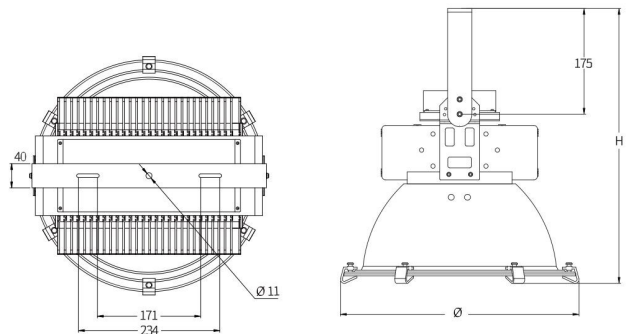

天井燈

LED 天井燈 節能系列

100W / 150W / 200W

300W / 480W / 600W

- 獲經濟部節能標章及商品驗證登錄證書 (BSMI 認證)
- 明緯電源，具過熱、過電流和突波等保護設計，效能穩定無閃頻
- 大面積散熱鋁鰭片，高熱傳導鰭片散熱設計，燈具壽命長
- 高光效COB光源，單一光源無重影，光源無藍光危害風險
- 高透光率強化玻璃，防水等級達IP67，適用於高粉塵、潮濕等嚴苛環境
- 廣泛安裝於戶外各式場所，各類球場、冷凍倉儲、碼頭、停車場、工地等

節能系列 尺寸圖

單位:mm

200W / 300W