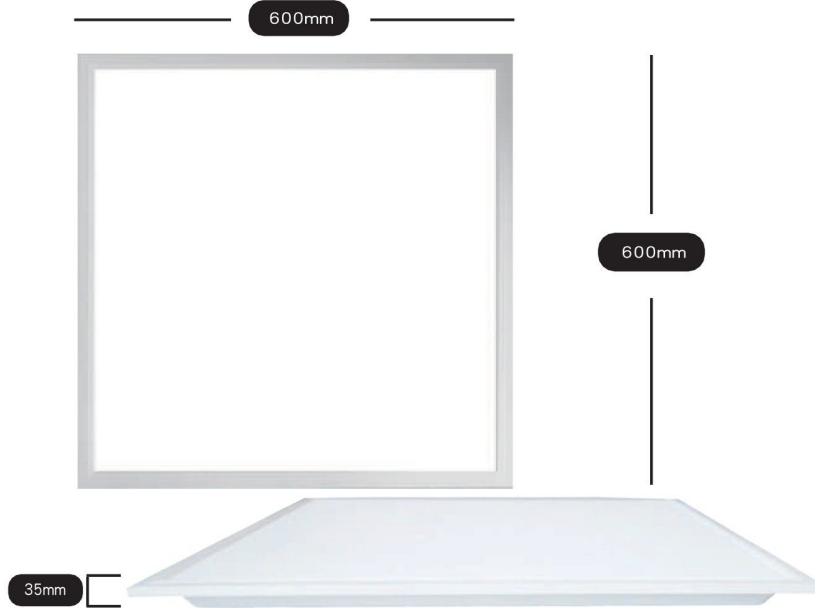

LED直下式平板

45W

時價

高演色性長期使用無負擔

100-240V國際電壓

節能

白光

自然光

黃光

料號	品名	燈具尺寸	輸入電壓
LY003SL45D	直下式LED平板燈6000K	600x600x35(mm)	100-240VAC
LY003SL45L	直下式LED平板燈3000K	600x600x35(mm)	100-240VAC
LY003SL45N	直下式LED平板燈4000K	600x600x35(mm)	100-240VAC