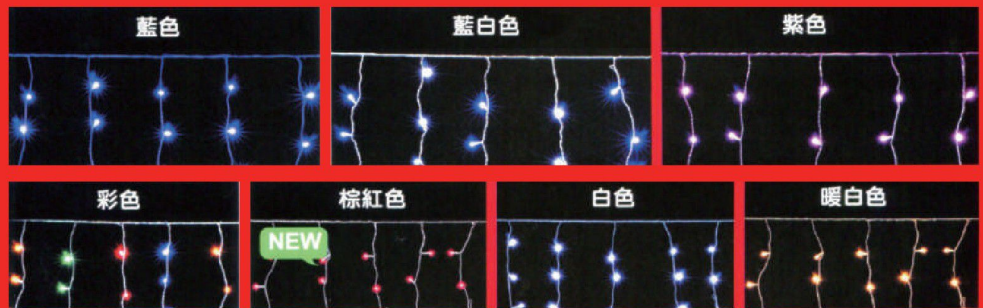

	跳機可連接容許範圍					
	0.8A-110V	0.8A-220V	5A-110V	5A-220V	10A-110V	10A-220V
星星燈串	3	6	10	20	20	30
網燈	3	6	10	20	20	30
不等長串燈	3	6	10	20	20	30
LED非霓虹			50米1卷	100米1卷	100米2卷 並聯	200米2卷 並聯
傳統非霓虹					90米	180米

裝飾燈

LED 網燈

LED-SNL-C-120

產品說明 / DESCRIPTION

使用LED來取代傳統燈泡，更為省電LED晶片的色彩更為繽紛更為亮眼使用LED壽命比傳統燈泡還來的長成本降低。

技術規格 / SPECIFICATION

型號 LED-SNL-C-120
 輸入電壓 110V-220V
 消耗功率 紅，黃，綠，藍，紫，桃紅，彩色 / 4W
 藍白色，白，暖白色 / 7W
 尺寸 180 x 120 cm
 電流 0.058A
 顏色 紅色 / 黃色 / 綠色 / 藍色 / 紫色
 桃紅色 / 彩色 / 藍白色 / 白色 / 暖白色

適用場所 / SPOT

節慶使用，佈置於室內、戶外、戶外可布置於樹上
 橋梁、建築大樓。

LED 網燈

LED-RPL-25x4-C-3M

產品說明 / DESCRIPTION

使用LED來取代傳統燈泡，更為省電LED晶片的色彩更為繽紛更為亮眼使用LED壽命比傳統燈泡還來的長成本降低。

適用場所 / SPOT

節慶使用，佈置於室內、戶外、戶外可布置於樹上
 橋梁、建築大樓。