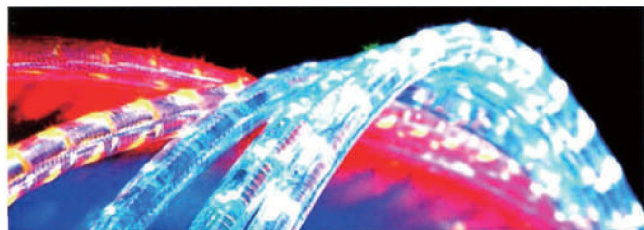

LED色彩可做得更繽紛
LED耗電約傳統非霓虹的1/2
方便安裝，插電及亮
特殊PVC材質，更容易彎曲以適合不同的場所

適用場所 / SPOT

佈置於室內情境照明、室外裝飾照明。

型號	LED-DL-2W-50M 110V / 240V		LED-DL-3W-50M 110V / 240V	
輸入電壓	110V	220V	110V	220V
消耗功率	110V-6.6 W / M	220V-13.2 W / M	110V-6.6 W / M	220V-13.2 W / M
裁剪長度	1M1剪	2M1剪	1M1剪	2M1剪
每段燈數	110V-36pcs	220V-72pcs	110V-36pcs	220V-72pcs
燈具管徑	1.3CM			
總燈數	1800pcs			
燈泡距離	2.77CM			
產品顏色	紅色/黃色/綠色/藍色/白色		紅色/黃色/綠色/藍色/白色/彩色	