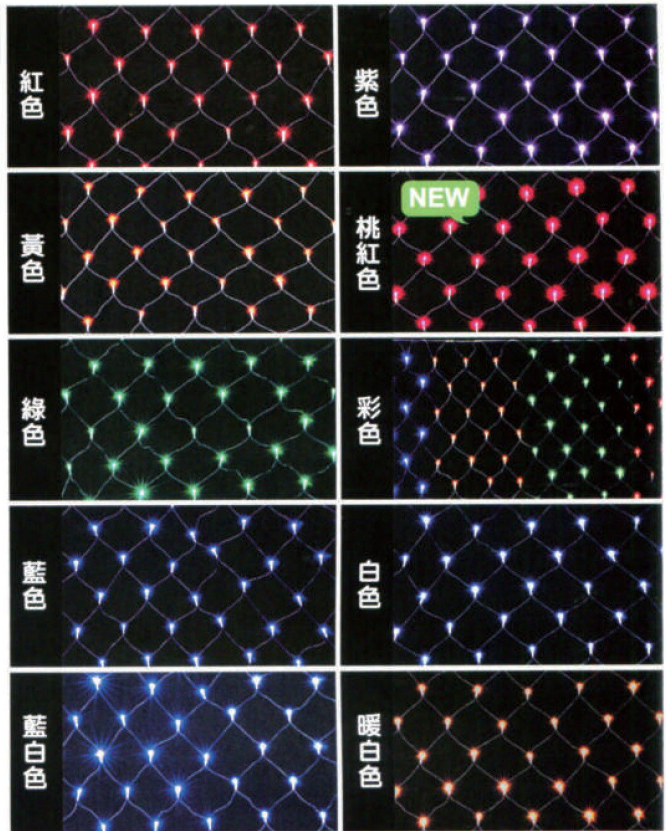

LED-SNL-C-120

產品說明 / DESCRIPTION

使用LED來取代傳統燈泡，更為省電LED晶片的色彩更為繽紛更為亮眼使用LED壽命比傳統燈泡還來的長成本降低。

技術規格 / SPECIFICATION

型號 LED-SNL-C-120
 輸入電壓 110V-220V
 消耗功率 紅，黃，綠，藍，紫，桃紅，彩色 / 4W
 藍白色，白，暖白色 / 7W
 尺寸 180 x 120 cm
 電流 0.058A
 顏色 紅色 / 黃色 / 綠色 / 藍色 / 紫色
 桃紅色 / 彩色 / 藍白色 / 白色 / 暖白色

適用場所 / SPOT

節慶使用，佈置於室內、戶外、戶外可布置於樹上
 橋梁、建築大樓。

LED 網燈

LED-RPL-25x4-C-3M

產品說明 / DESCRIPTION

使用LED來取代傳統燈泡，更為省電LED晶片的色彩更為繽紛更為亮眼使用LED壽命比傳統燈泡還來的長成本降低。

適用場所 / SPOT

節慶使用，佈置於室內、戶外、戶外可布置於樹上
 橋梁、建築大樓。