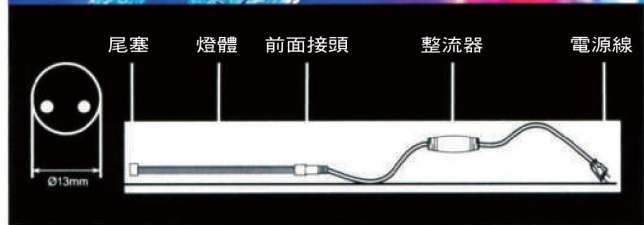

型號： LED-TW-100-10M
 輸入電壓： 110V / 220V
 消耗功率： 紅、黃、綠、藍、紫、彩、桃紅色/4W
 白、暖白、藍白/7W
 尺寸： 10公尺
 電流： 0.058A
 顏色： 紅、黃、綠、藍、紫、彩、桃紅色
 白、暖白、藍白色

裝飾燈

LED 美耐燈 (非霓虹)

LED-DL-2W-50M-110V / 240V
LED-DL-2W-50M-110V / 240V

產品說明 / DESCRIPTION

LED色彩可做得更繽紛
LED耗電約傳統非霓虹的1/2
方便安裝，插電及亮
特殊PVC材質，更容易彎曲以適合不同的場所

適用場所 / SPOT

佈置於室內情境照明、室外裝飾照明。

型號	LED-DL-2W-50M 110V / 240V		LED-DL-3W-50M 110V / 240V	
輸入電壓	110V	220V	110V	220V
消耗功率	110V-6.6 W / M	220V-13.2 W / M	110V-6.6 W / M	220V-13.2 W / M
裁剪長度	1M1剪	2M1剪	1M1剪	2M1剪
每段燈數	110V-36pcs	220V-72pcs	110V-36pcs	220V-72pcs
燈具管徑	1.3CM			
總燈數	1800pcs			
燈泡距離	2.77CM			
產品顏色	紅色/黃色/綠色/藍色/白色		紅色/黃色/綠色/藍色/白色/彩色	