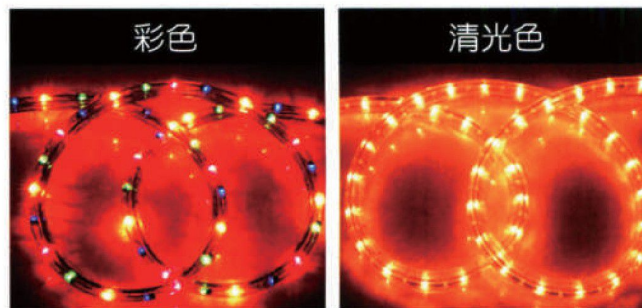

LED色彩可做得更繽紛
LED耗電約傳統非霓虹的1/2
方便安裝，插電及亮
特殊PVC材質，更容易彎曲以適合不同的場所

適用場所 / SPOT

佈置於室內情境照明、室外裝飾照明。

型號	LED-DL-2W-50M 110V / 240V		LED-DL-3W-50M 110V / 240V	
輸入電壓	110V	220V	110V	220V
消耗功率	110V-6.6 W / M	220V-13.2 W / M	110V-6.6 W / M	220V-13.2 W / M
裁剪長度	1M1剪	2M1剪	1M1剪	2M1剪
每段燈數	110V-36pcs	220V-72pcs	110V-36pcs	220V-72pcs
燈具管徑	1.3CM			
總燈數	1800pcs			
燈泡距離	2.77CM			
產品顏色	紅色/黃色/綠色/藍色/白色		紅色/黃色/綠色/藍色/白色/彩色	

傳統美耐燈 (非霓虹)

DL-2W-300FT-120V / 220V
DL-3W-300FT-120V / 240V

產品說明 / DESCRIPTION

傳統非霓虹管燈泡採用高亮度燈泡製成，色彩鮮豔絢麗
光色柔和，最自然的暖白光，耐高溫絕緣性佳，可任隨
心所欲彎曲，塑造各種圖案字型。

適用場所 / SPOT

佈置於室內情境照明、室外裝飾照明。

品名	管徑cm	燈距cm	可裁長度m	每段燈數	每段最長長度m
DL-2W-300FT-120V	1.3	2.54	0.5米	18	90米
DL-2W-300FT-220V	1.3	2.77	1米	36	90米
DL-3W-300FT-120V	1.3	2.54	1米	36	90米
DL-3W-300FT-240V	1.3	2.77	2米	72	90米