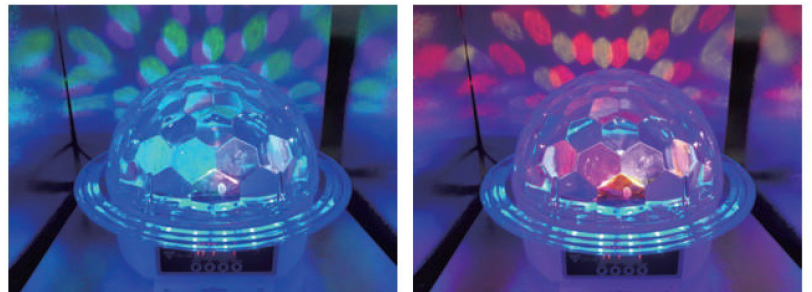

裝飾燈

LED 流星燈管

LED-PLSNOW

產品說明 / DESCRIPTION

流星燈管採用高亮度SMD5050，內含智慧控制程式讓燈光像流星一樣光亮自然柔和，顏色多樣化效果就像夜空中一道道流星在空中劃過景色。

產品特性 / CHARACTERISTIC

1. 內含智慧控制程式讓燈光像流星一樣光亮自然柔和。
2. 燈管以PC殼作保護，便於戶外使用。
3. 易安裝可根據環境任意連接、防水 亮度高。
4. 室外景觀裝飾燈，適用於懸掛在樹枝及屋簷任何可以懸掛的物體上 替代了傳統的米泡燈。

適用場所 / SPOT

節慶使用，佈置於室內、戶外：戶外可佈置於樹上、橋樑、建築大樓。

技術規格 / SPECIFICATION

- 型號： LED-PLSNOW
 輸入電壓： 110V/220V AC，50HZ
 光源類型： SMD5050
 光源數量： 72PCS/144PCS
 最大功率： 2.5W/5W
 顏色： 紅色/綠色/藍色/黃色/正白光/彩色
 發光面積： 360度

1400

料號	品名	電壓(AC)	尺寸(mm)
GS11707A	藍盤 LED水晶球 顯示屏+遙控器	AC110~220V	W240 H160mm

裝飾燈

LED 星星燈

LED-TW-100-10M

產品說明 / DESCRIPTION

使用LED來取代傳統燈泡，更爲了省電LED晶片的色彩更爲繽紛更爲亮眼使用LED壽命比傳統燈泡還來的成本降低。

適用場所 / SPOT

節慶使用，佈置於室內、戶外：戶外可佈置於樹上、橋樑、建築大樓。

技術規格 / SPECIFICATION