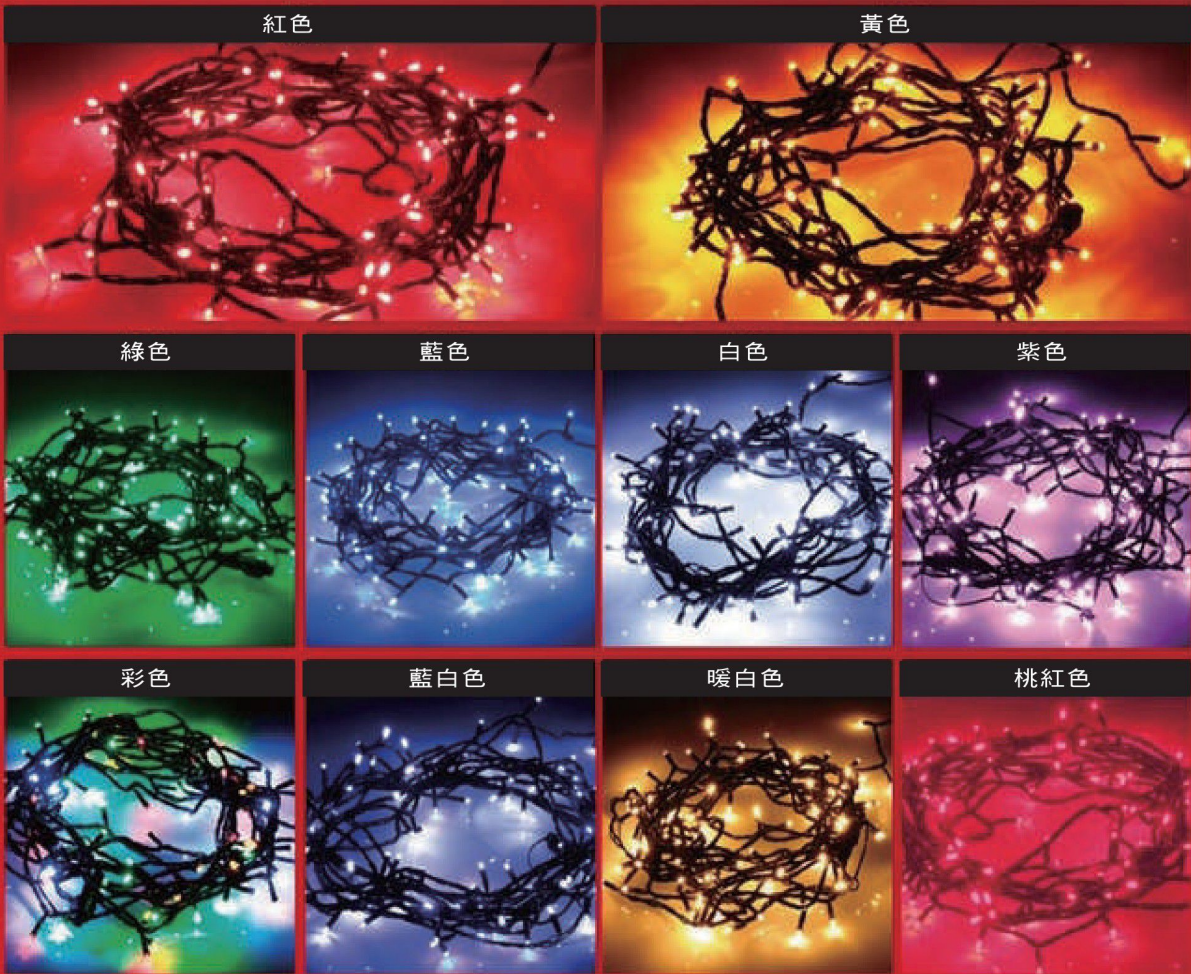

裝飾燈

LED 星星燈

LED-TW-100-10M

產品說明 / DESCRIPTION

使用LED來取代傳統燈泡，更爲了省電LED晶片的色彩更爲繽紛更爲亮眼使用LED壽命比傳統燈泡還來的成本降低。

適用場所 / SPOT

節慶使用，佈置於室內、戶外：戶外可佈置於樹上、橋樑、建築大樓。

技術規格 / SPECIFICATION

型號： LED-TW-100-10M
輸入電壓： 110V / 220V
消耗功率： 紅、黃、綠、藍、紫、彩、桃紅色/4W
白、暖白、藍白/7W
尺寸： 10公尺
電流： 0.058A
顏色： 紅、黃、綠、藍、紫、彩、桃紅色
白、暖白、藍白色