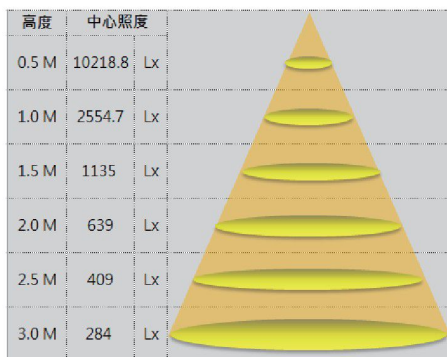

光源AR111

EVERLIGHT
億光LED照明

AR111 防眩光

高節能 · 高環保 · 高長效

400

- 獨特光型設計，完美呈現燈光效果
- 高演色性RA>90，呈現真實色彩
- 不可調光

功率:12瓦 電壓:AC110-220V

料號	品名	色溫	光通量	演色性	光束角度	尺寸
BS0436897	LED AR111白光	6500K	1080LM	>90	24度	W:110mm
BS0436896	LED AR111黃光	3000K	850LM	>90	24度	H:71mm

12W

尺寸公差: ± 2.0 mm