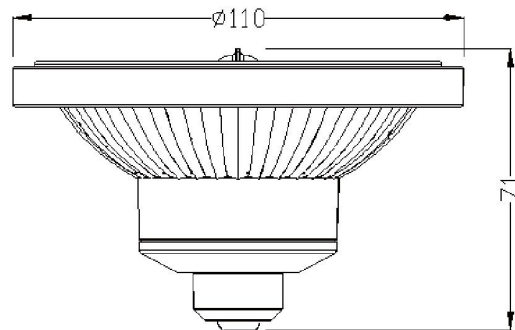

光源AR111

EVERLIGHT
億光LED照明

AR111 防眩光

高節能 · 高環保 · 高長效

400

- 獨特光型設計，完美呈現燈光效果
- 高演色性RA>90，呈現真實色彩
- 不可調光

功率:12瓦 電壓:AC110-220V

料號	品名	色溫	光通量	演色性	光束角度	尺寸
BS0436897	LED AR111白光	6500K	1080LM	>90	24度	W:110mm
BS0436896	LED AR111黃光	3000K	850LM	>90	24度	H:71mm

12W

尺寸公差: ± 2.0 mm