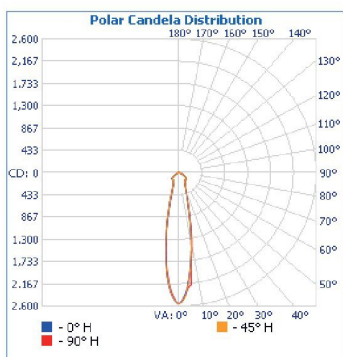

光源AR111

EVERLIGHT
億光LED照明

AR111 防眩光

高節能 · 高環保 · 高長效

400

- 獨特光型設計，完美呈現燈光效果
- 高演色性RA>90，呈現真實色彩
- 不可調光

功率:12瓦 電壓:AC110-220V

料號	品名	色溫	光通量	演色性	光束角度	尺寸
BS0436897	LED AR111白光	6500K	1080LM	>90	24度	W:110mm
BS0436896	LED AR111黃光	3000K	850LM	>90	24度	H:71mm

12W

尺寸公差: ± 2.0 mm