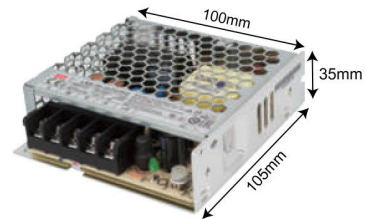

明亮色彩 · 讓工作效率加分

12V DC變壓器

料號	品名
GF1465-15	12V15W鐵盒變壓器RS-15-12-明緯

料號	品名
GF1465-35	12V35W鐵盒變壓器LRS-35-12-明緯

料號	品名
GF1465-50	12V50W鐵盒變壓器LRS-50-12-明緯

料號	品名
GF1465-75	12V75W鐵盒變壓器LRS-75-12-明緯

料號	品名
GF1465-100	12V100W鐵盒變壓器LRS-100-12-明緯

料號	品名
GF1465-150	12V150W鐵盒變壓器LRS-150-12-明緯

料號	品名
GF1465-200	12V200W鐵盒變壓器LRS-200-12-明緯