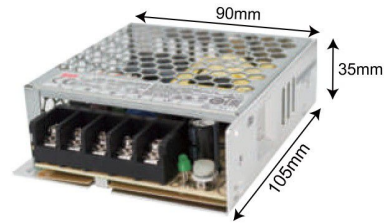

明亮色彩 · 讓工作效率加分

12V DC變壓器

料號	品名
GF1465-15	12V15W鐵盒變壓器RS-15-12-明緯

料號	品名
GF1465-35	12V35W鐵盒變壓器LRS-35-12-明緯

料號	品名
GF1465-50	12V50W鐵盒變壓器LRS-50-12-明緯

料號	品名
GF1465-75	12V75W鐵盒變壓器LRS-75-12-明緯

料號	品名
GF1465-100	12V100W鐵盒變壓器LRS-100-12-明緯

料號	品名
GF1465-150	12V150W鐵盒變壓器LRS-150-12-明緯

料號	品名
GF1465-200	12V200W鐵盒變壓器LRS-200-12-明緯