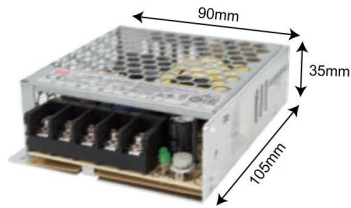

明亮色彩 · 讓工作效率加分

12V DC變壓器

料號	品名
GF1465-15	12V15W鐵盒變壓器RS-15-12-明緯

料號	品名
GF1465-35	12V35W鐵盒變壓器LRS-35-12-明緯

料號	品名
GF1465-50	12V50W鐵盒變壓器LRS-50-12-明緯

料號	品名
GF1465-75	12V75W鐵盒變壓器LRS-75-12-明緯

料號	品名
GF1465-100	12V100W鐵盒變壓器LRS-100-12-明緯

料號	品名
GF1465-150	12V150W鐵盒變壓器LRS-150-12-明緯

料號	品名
GF1465-200	12V200W鐵盒變壓器LRS-200-12-明緯