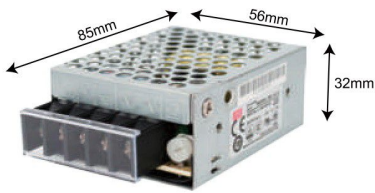

明亮色彩 · 讓工作效率加分

12V DC變壓器

料號	品名
GF1465-15	12V15W鐵盒變壓器RS-15-12-明緯

料號	品名
GF1465-35	12V35W鐵盒變壓器LRS-35-12-明緯

料號	品名
GF1465-50	12V50W鐵盒變壓器LRS-50-12-明緯

料號	品名
GF1465-75	12V75W鐵盒變壓器LRS-75-12-明緯

料號	品名
GF1465-100	12V100W鐵盒變壓器LRS-100-12-明緯

料號	品名
GF1465-150	12V150W鐵盒變壓器LRS-150-12-明緯

料號	品名
GF1465-200	12V200W鐵盒變壓器LRS-200-12-明緯