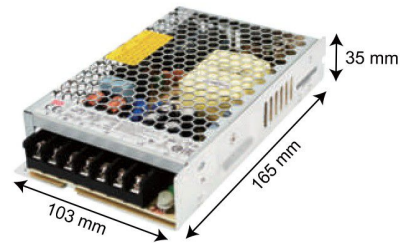

明亮色彩 · 讓工作效率加分

12V DC變壓器

料號	品名
GF1465-15	12V15W鐵盒變壓器RS-15-12-明緯

料號	品名
GF1465-35	12V35W鐵盒變壓器LRS-35-12-明緯

料號	品名
GF1465-50	12V50W鐵盒變壓器LRS-50-12-明緯

料號	品名
GF1465-75	12V75W鐵盒變壓器LRS-75-12-明緯

料號	品名
GF1465-100	12V100W鐵盒變壓器LRS-100-12-明緯

料號	品名
GF1465-150	12V150W鐵盒變壓器LRS-150-12-明緯

料號	品名
GF1465-200	12V200W鐵盒變壓器LRS-200-12-明緯