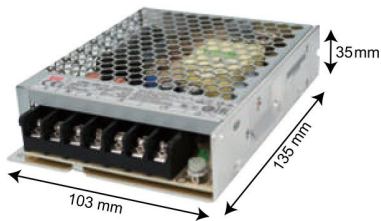

明亮色彩 · 讓工作效率加分

12V DC變壓器

料號	品名
GF1465-15	12V15W鐵盒變壓器RS-15-12-明緯

料號	品名
GF1465-35	12V35W鐵盒變壓器LRS-35-12-明緯

料號	品名
GF1465-50	12V50W鐵盒變壓器LRS-50-12-明緯

料號	品名
GF1465-75	12V75W鐵盒變壓器LRS-75-12-明緯

料號	品名
GF1465-100	12V100W鐵盒變壓器LRS-100-12-明緯

料號	品名
GF1465-150	12V150W鐵盒變壓器LRS-150-12-明緯

料號	品名
GF1465-200	12V200W鐵盒變壓器LRS-200-12-明緯