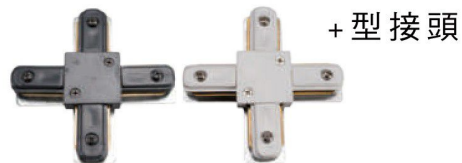

軌道與配件

PE130 軌道1米/白
PE131 軌道1米半/白
PE132 軌道2米/白
PE133 軌道3米/白

PE1300 軌道1米/黑
PE1310 軌道1米半/黑
PE1320 軌道2米/黑
PE1330 軌道3米-黑

一字接頭

L型接頭

T型接頭

+型接頭