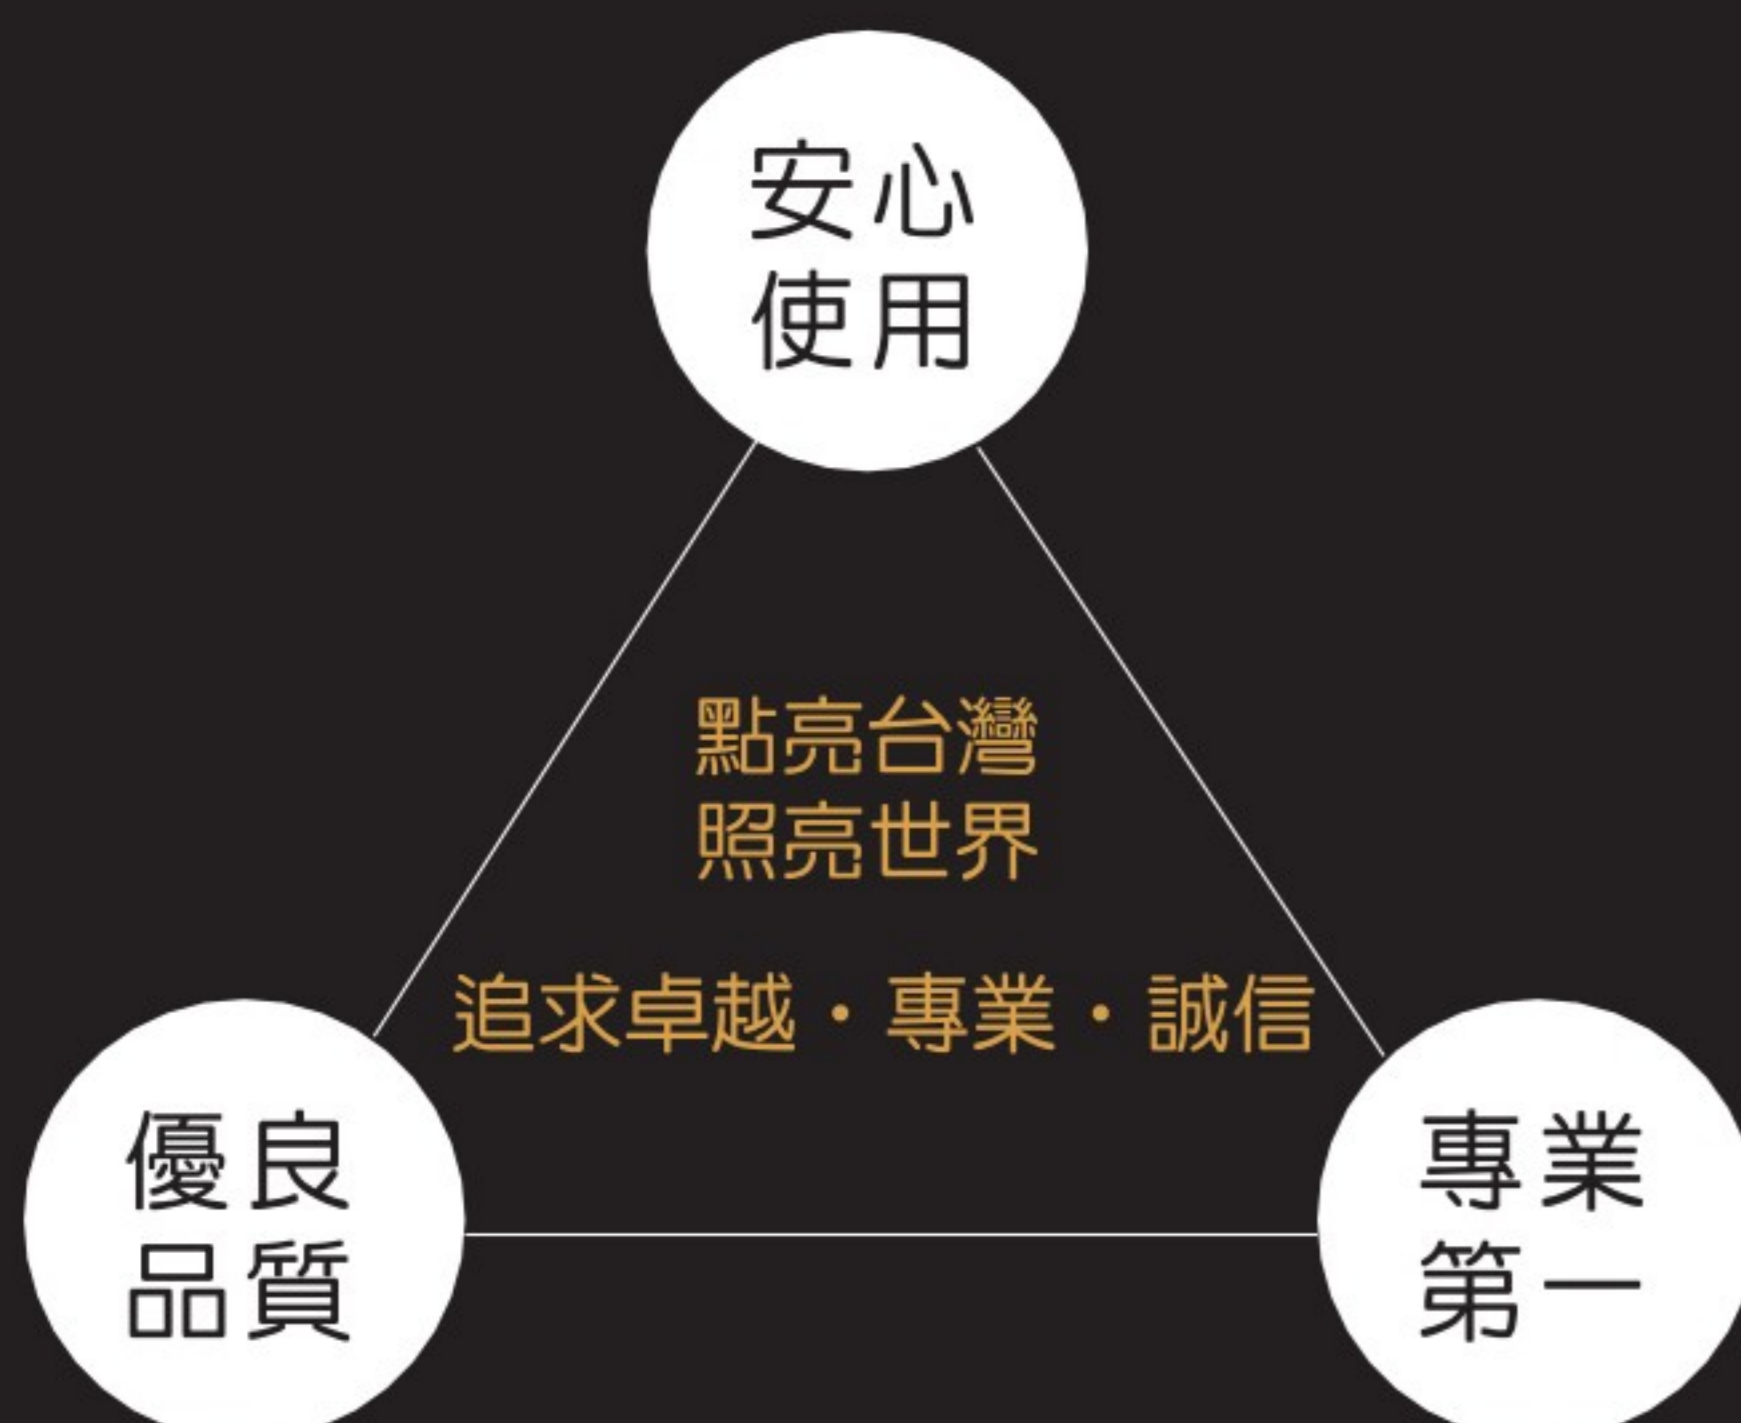

光源MR16

160

MR16 高演色 7W

Ra90美肌

高節能 · 高環保 · 高長效
需搭配12V變壓器使用

五星級的品質、六星級的享受

⚠ 注意事項

限於室內使用。
安裝前請關閉電源
本燈具不適用於調光器使用。
請勿使用於潮濕或高溫之場所。
請勿摔落，撞擊或施加外力擠壓。
請勿使用於密閉式空間與通風不良之場所。

規格

品名：Ra90美肌MR16
料號：BS0396YM7N (4000k)
 BS0396YM7L (3000k)
品項：MR16
瓦數：7W
電壓：AC / DC 12V
演色性：Ra>90 高演色
配光角度：24D