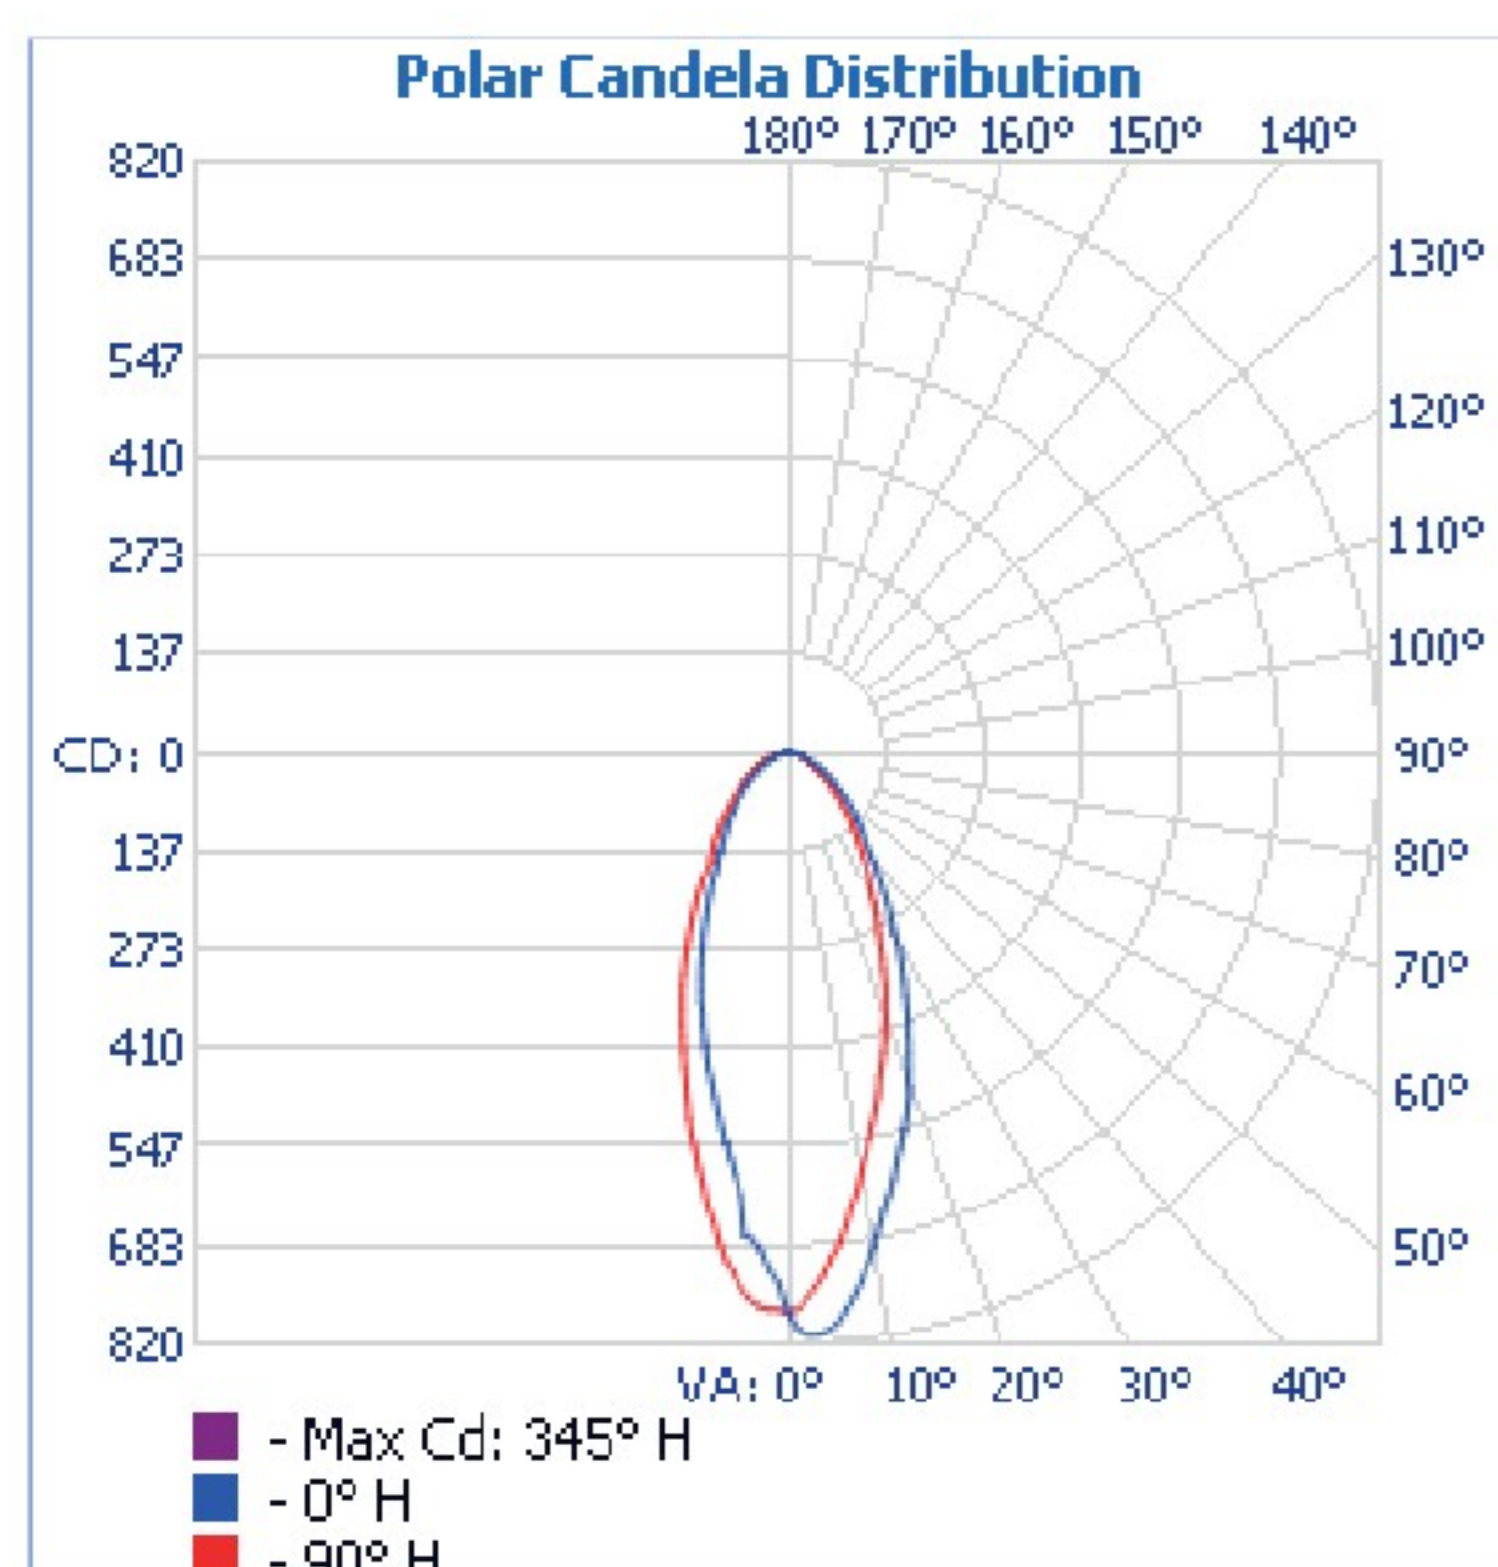

光源MR16

EVERLIGHT

產品特色

- 取代 50W 鹵素投射燈
- 高流明輸出 > 680 流明
- 超長壽命：24,000 小時
- 無紫外線及紅外線輻射
- 2020 第三季自然光 4000K 上市

料號	BS039EL001	BS039EL002
額定功率	7W	
色溫(K)	3000 K	6500 K
光效率	97 Lm/W	103 Lm/W
額定亮度(lm)	680 Lm	720 Lm
演色性	>80	
電壓(V)	100 ~ 240 Vac	
光束角(°)	38°	
尺寸(mm)	Ø50 × 48mm	
重量(g)	28g	
工作溫度	-20 °C ~ 40 °C	
燈座	GU 5.3	

註:瓦數亮度誤差範圍在±10%

產品配光

高度	中心照度
0.5 M	3100 Lx
1.0 M	775 Lx
1.5 M	344 Lx
2.0 M	194 Lx
2.5 M	124 Lx
3.0 M	86 Lx

產品尺寸

尺寸公差: ±2.0mm