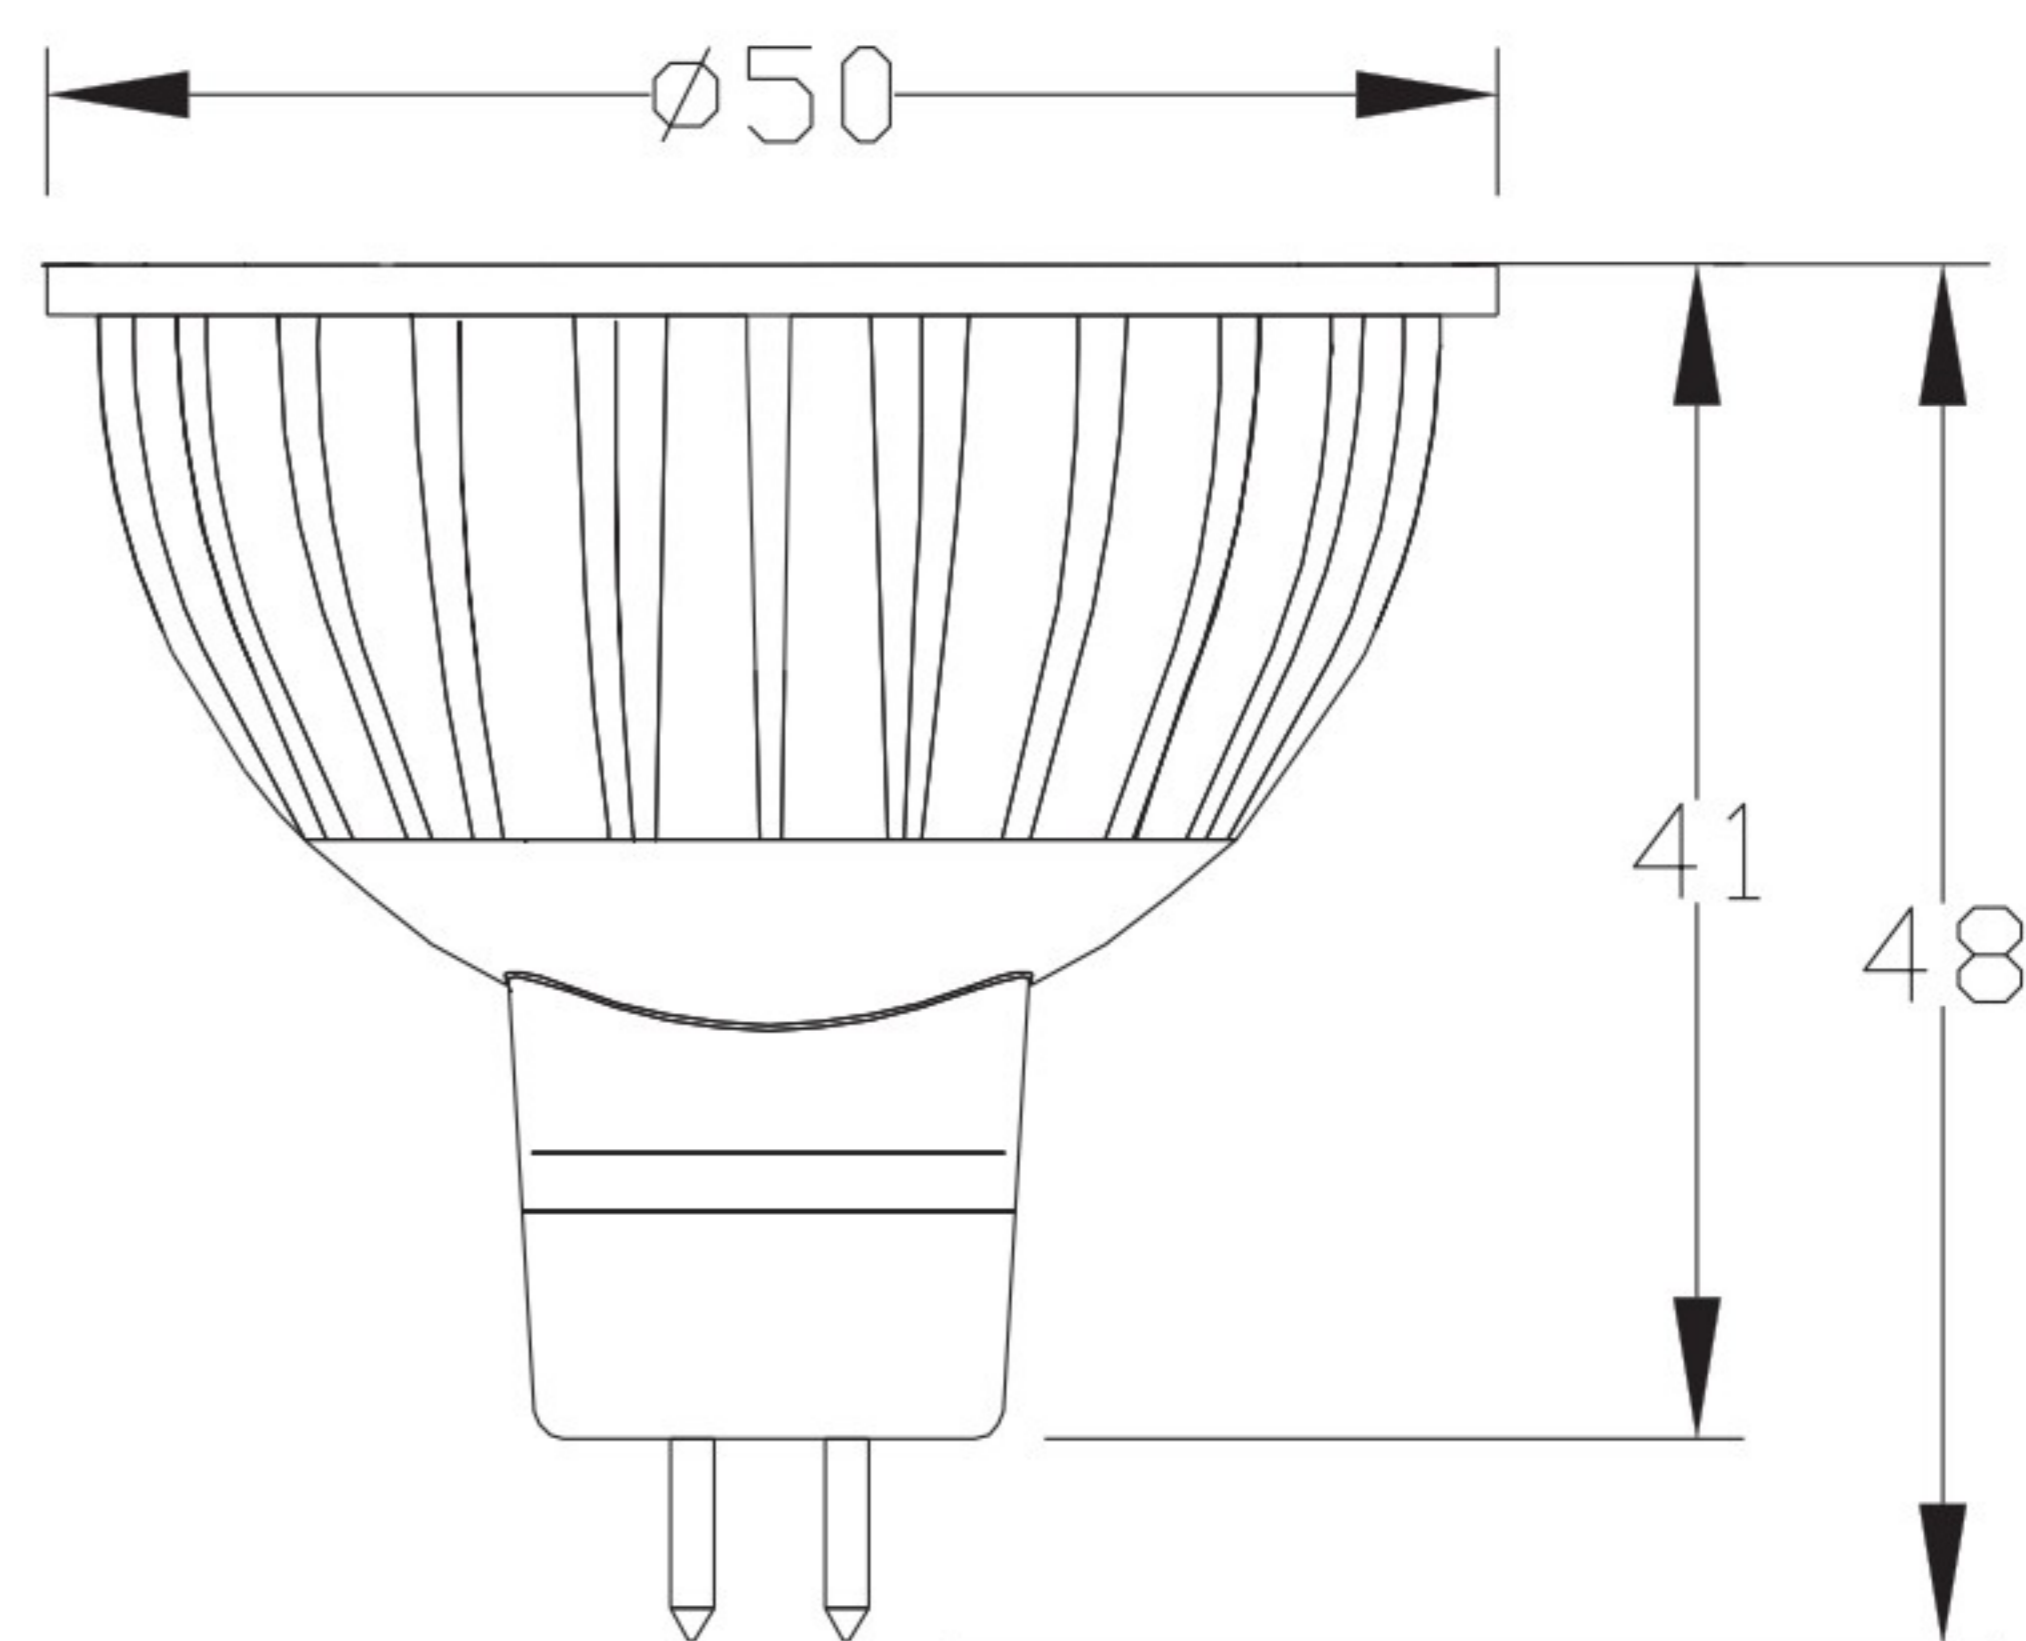

光源MR16

EVERLIGHT

產品特色

- 取代 50W 鹵素投射燈
- 高流明輸出 > 680 流明
- 超長壽命：24,000 小時
- 無紫外線及紅外線輻射
- 2020 第三季自然光 4000K 上市

料號	BS039EL001	BS039EL002
額定功率	7W	
色溫(K)	3000 K	6500 K
光效率	97 Lm/W	103 Lm/W
額定亮度(lm)	680 Lm	720 Lm
演色性	>80	
電壓(V)	100 ~ 240 Vac	
光束角(°)	38°	
尺寸(mm)	Ø50 × 48mm	
重量(g)	28g	
工作溫度	-20 °C ~ 40 °C	
燈座	GU 5.3	

註:瓦數亮度誤差範圍在±10%

產品配光

高度	中心照度
0.5 M	3100 Lx
1.0 M	775 Lx
1.5 M	344 Lx
2.0 M	194 Lx
2.5 M	124 Lx
3.0 M	86 Lx

產品尺寸

尺寸公差: ±2.0mm