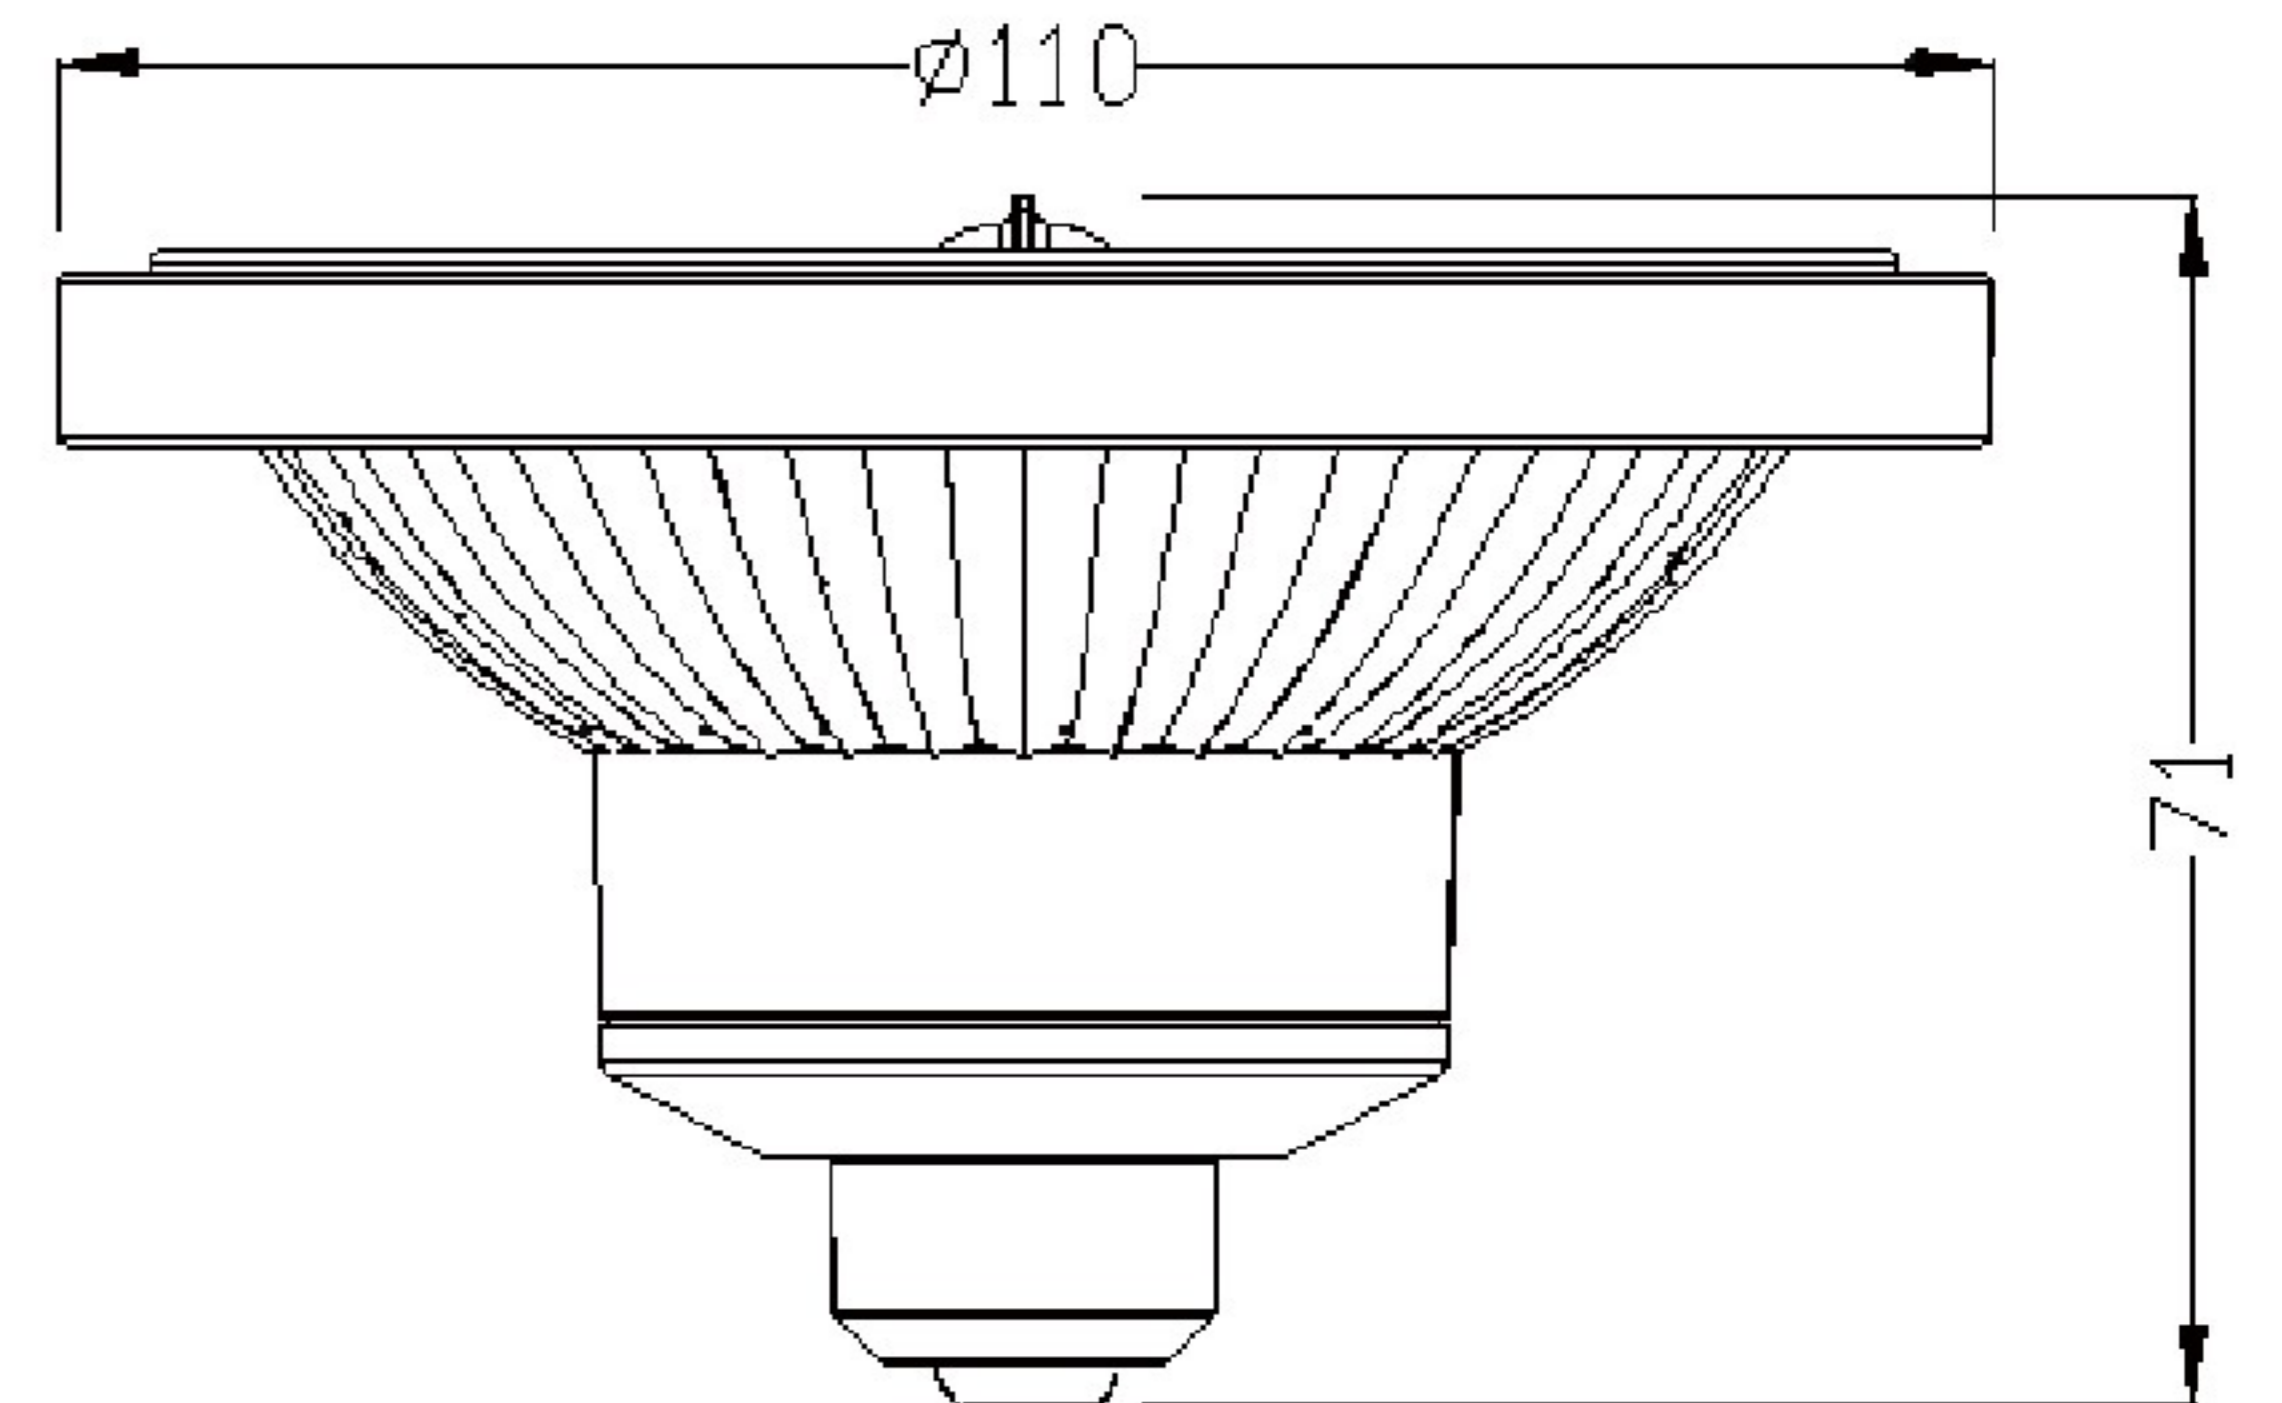

料號	品名	色溫	光通量	演色性	光束角度	尺寸
BS0436897	LED AR111白光	6500K	1080LM	>90	24度	W:110mm
BS0436896	LED AR111黃光	3000K	850LM	>90	24度	H:71mm

高度	中心照度
0.5 M	10218.8 Lx
1.0 M	2554.7 Lx
1.5 M	1135 Lx
2.0 M	639 Lx
2.5 M	409 Lx
3.0 M	284 Lx

尺寸公差 ± 2.0 mm