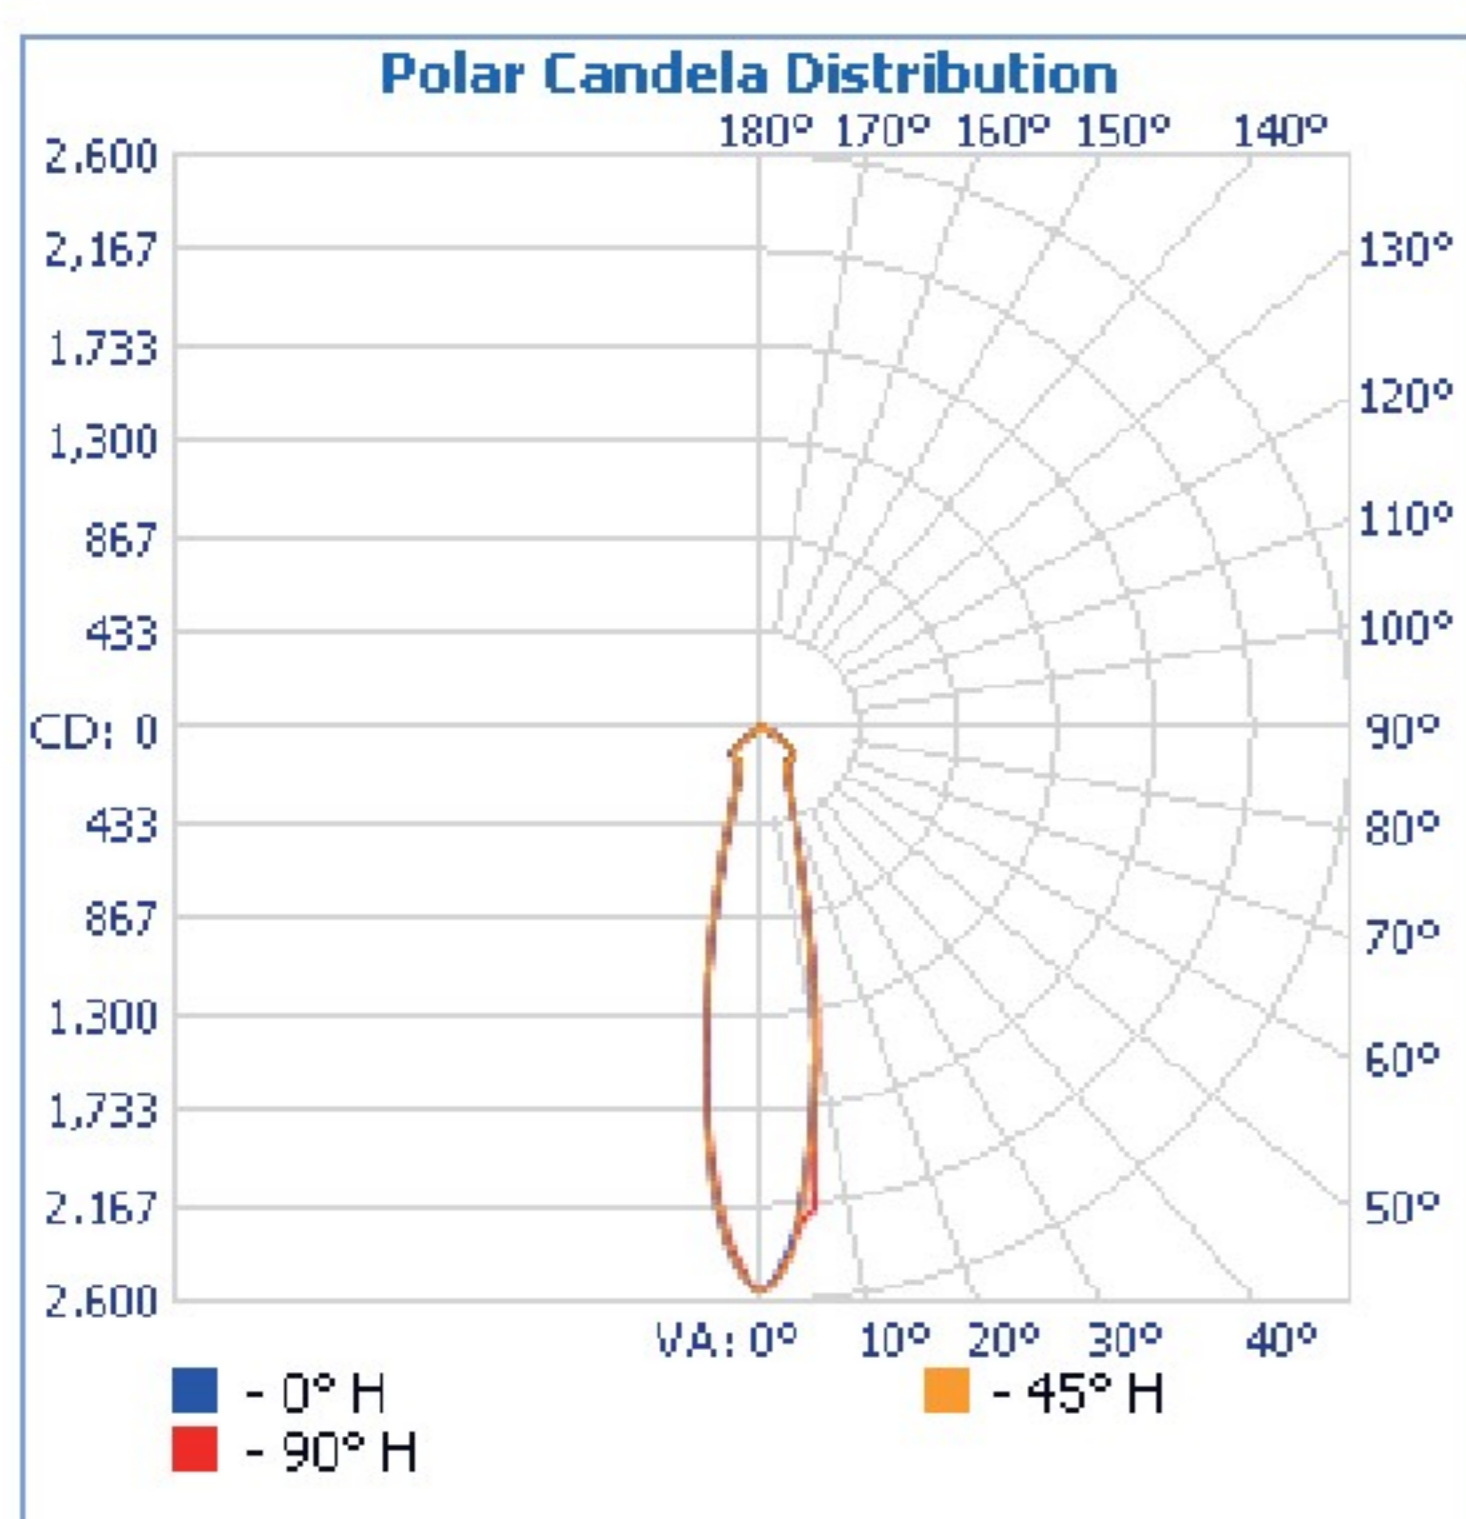

光源AR111

EVERLIGHT
億光LED照明

AR111 防眩光

高節能 · 高環保 · 高長效

12W

400

- ▶ 獨特光型設計，完美呈現燈光效果
- ▶ 高演色性RA>90，呈現真實色彩
- ▶ 不可調光

功率:12瓦 電壓:AC110-220V

料號	品名	色溫	光通量	演色性	光束角度	尺寸
BS0436897	LED AR111白光	6500K	1080LM	>90	24度	W:110mm
BS0436896	LED AR111黃光	3000K	850LM	>90	24度	H:71mm

高度	中心照度
0.5 M	10218.8 Lx
1.0 M	2554.7 Lx
1.5 M	1135 Lx
2.0 M	639 Lx
2.5 M	409 Lx
3.0 M	284 Lx

尺寸公差 ± 2.0 mm