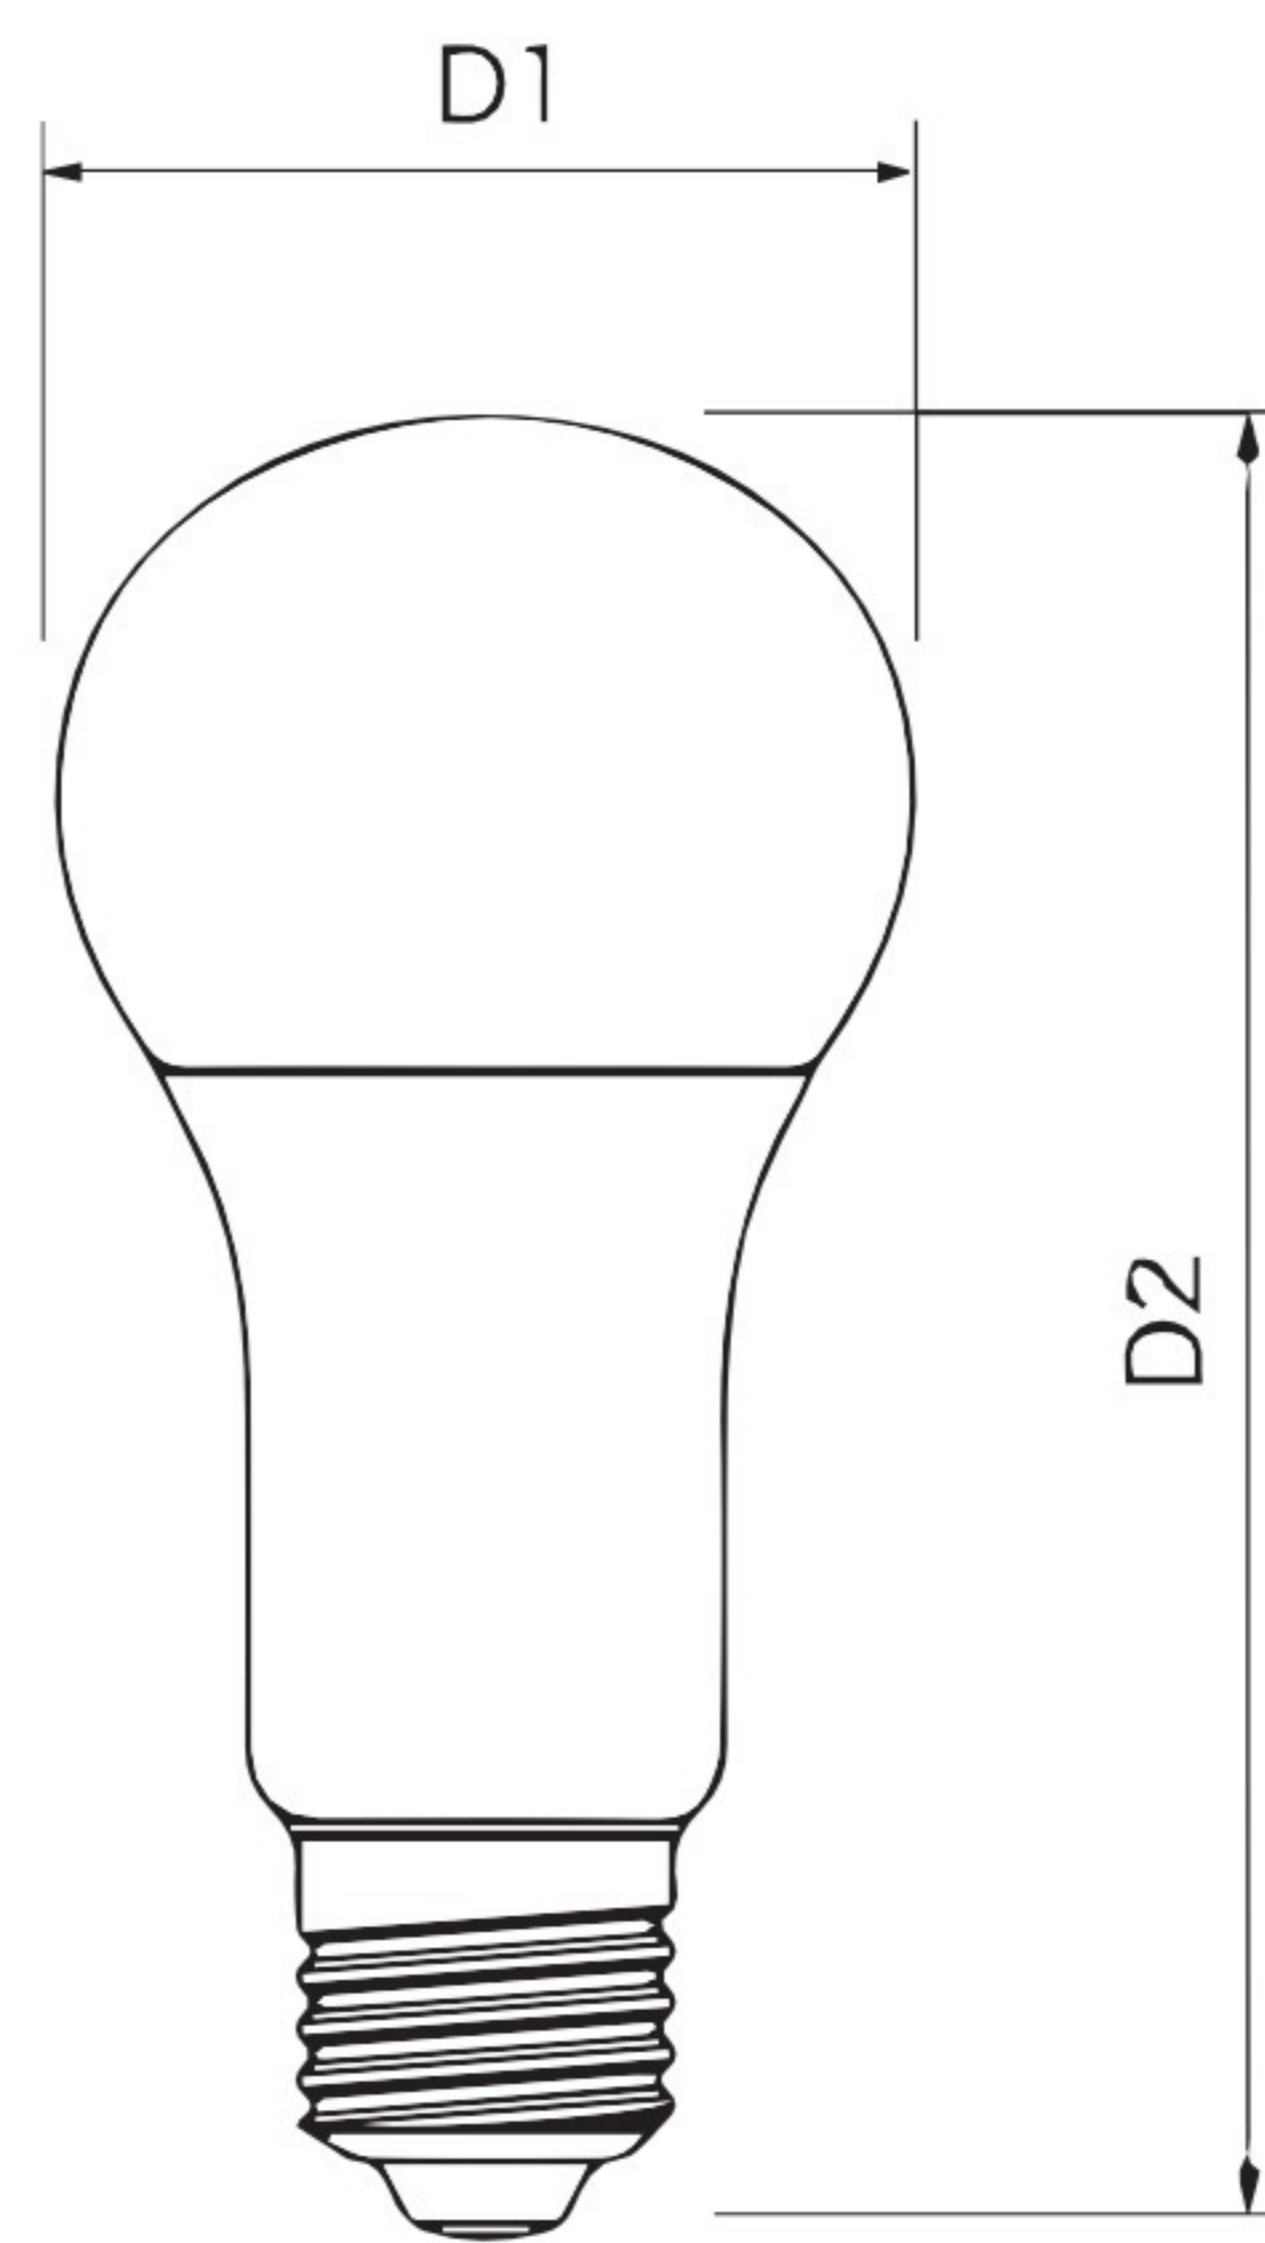

LED 大燈泡系列

白光

自然光

黃光

木林森照明
Forest Lighting

IP20	100V 240V	Ra80	180°		25000H	E27
------	--------------	------	------	--	--------	-----

料料號	功率(W)	色溫(K)	流明(Lm)	電壓(V)	尺寸(mm)	顯色性(Ra)	
BS0664WA30D	30	6500	3000	100~240	Φ 95*H180 ± 2	≥ 80	實價
BS0664WA30N	30	4000	3000	100~240	Φ 95*H180 ± 2	≥ 80	
BS0664WA30L	30	3000	2700	100~240	Φ 95*H180 ± 2	≥ 80	
BS0664WA45D	45	6500	4600	100~240	Φ 125*H265 ± 2	≥ 80	實價
BS0664WA45N	45	4000	4600	100~240	Φ 125*H265 ± 2	≥ 80	
BS0664WA45L	45	3000	4300	100~240	Φ 125*H265 ± 2	≥ 80	