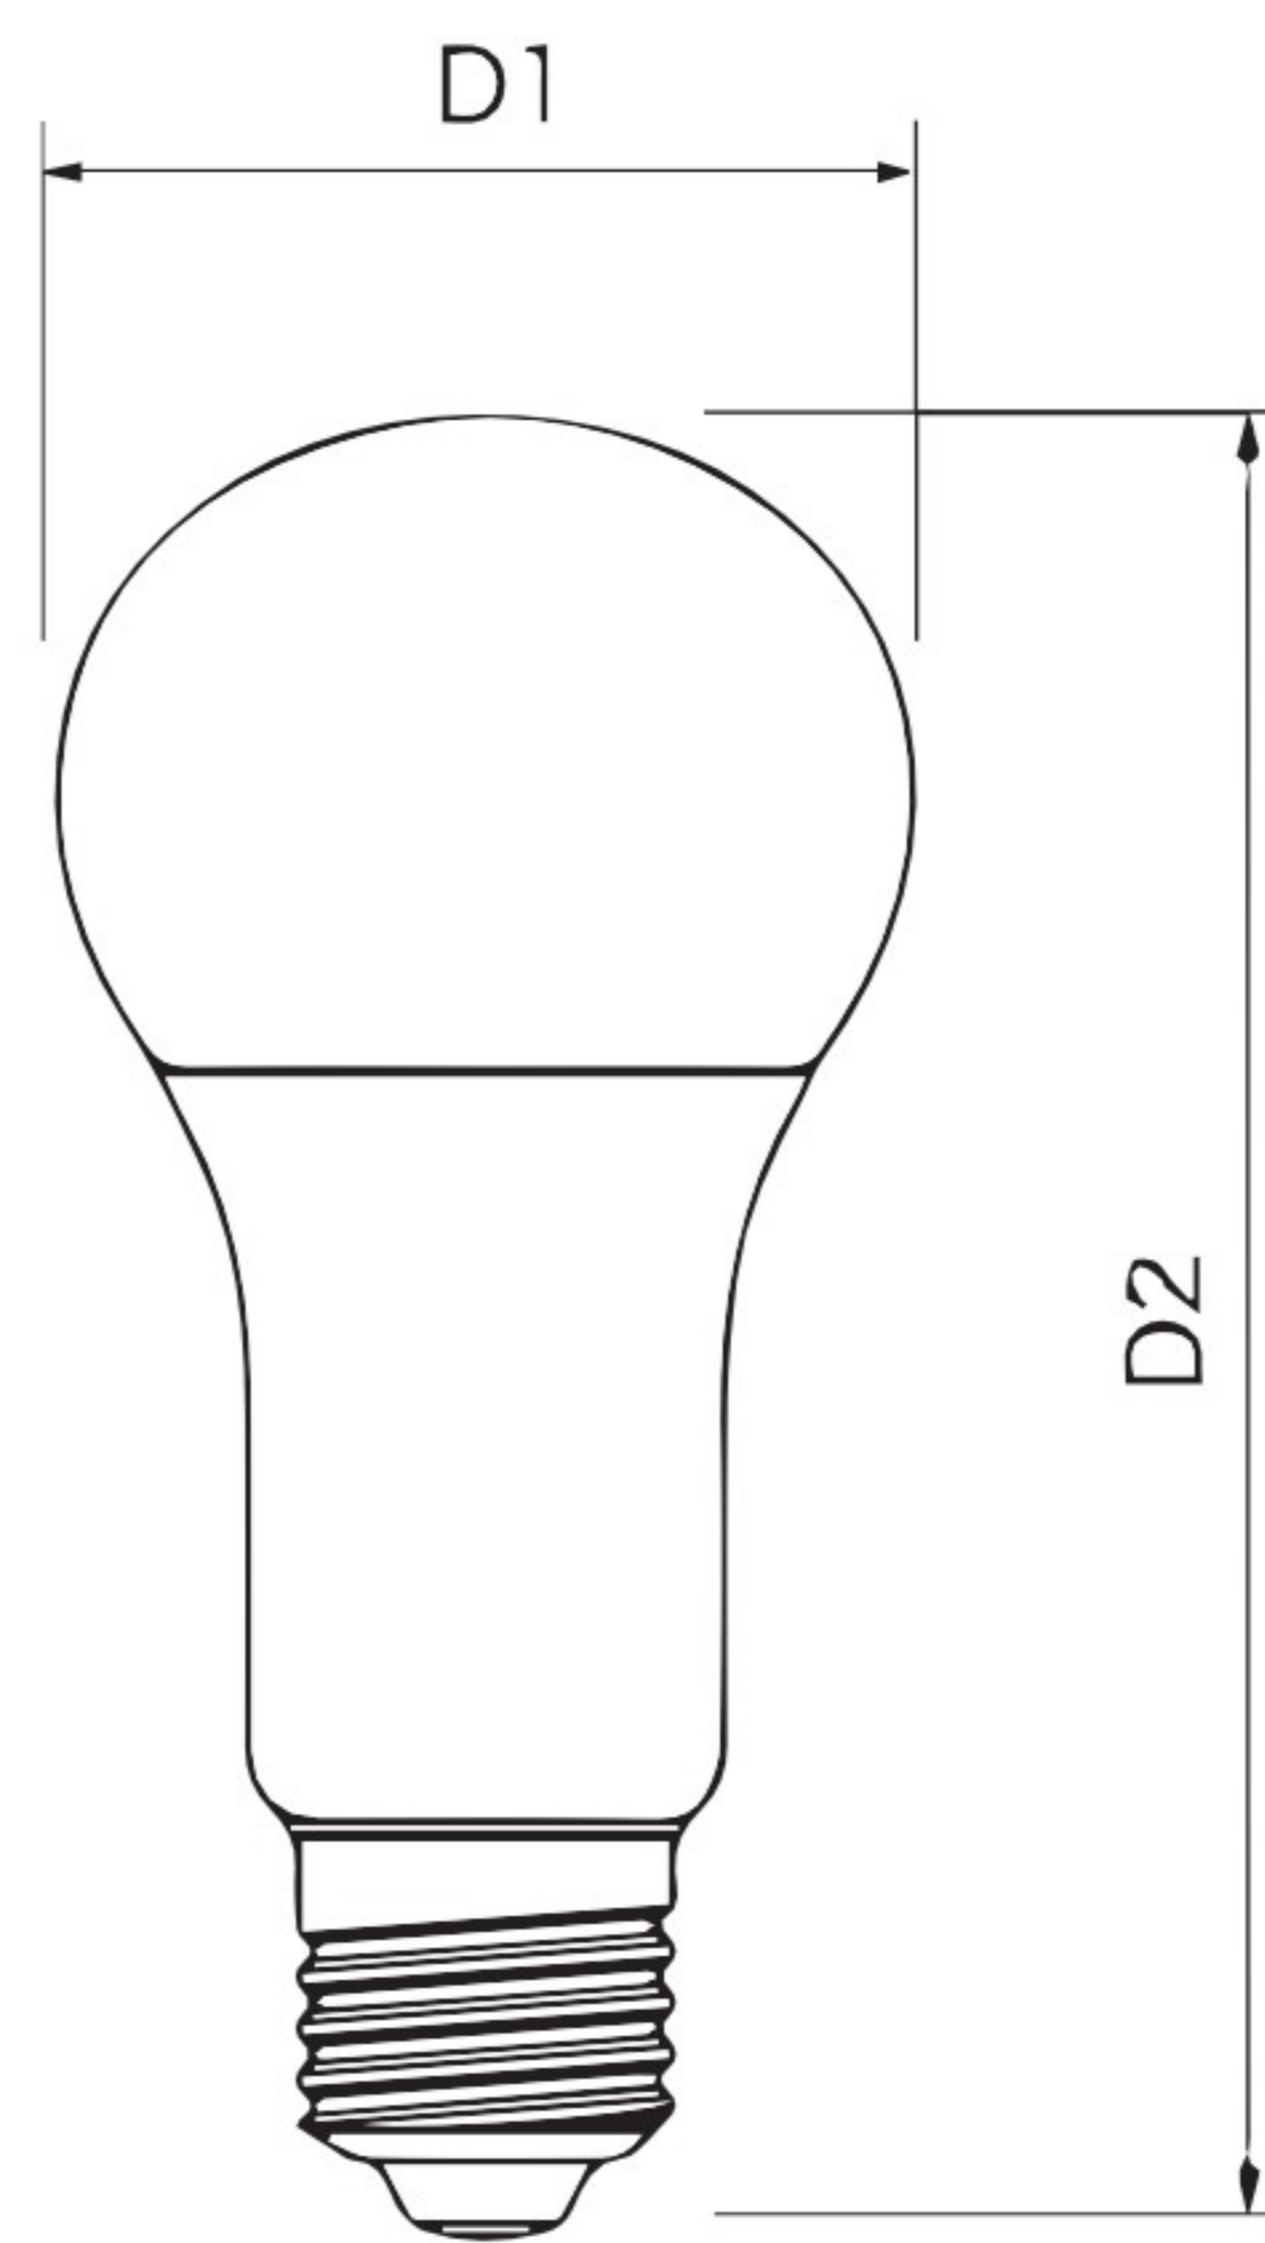

LED 大燈泡系列

白光

自然光

黃光

IP20	100V 240V	Ra80	180°		25000H	E27
------	--------------	------	------	--	--------	-----

料料號	功率(W)	色溫(K)	流明(Lm)	電壓(V)	尺寸(mm)	顯色性(Ra)	
BS0664WA30D	30	6500	3000	100~240	Φ 95*H180 ± 2	≥ 80	實價
BS0664WA30N	30	4000	3000	100~240	Φ 95*H180 ± 2	≥ 80	
BS0664WA30L	30	3000	2700	100~240	Φ 95*H180 ± 2	≥ 80	
BS0664WA45D	45	6500	4600	100~240	Φ 125*H265 ± 2	≥ 80	實價
BS0664WA45N	45	4000	4600	100~240	Φ 125*H265 ± 2	≥ 80	
BS0664WA45L	45	3000	4300	100~240	Φ 125*H265 ± 2	≥ 80	