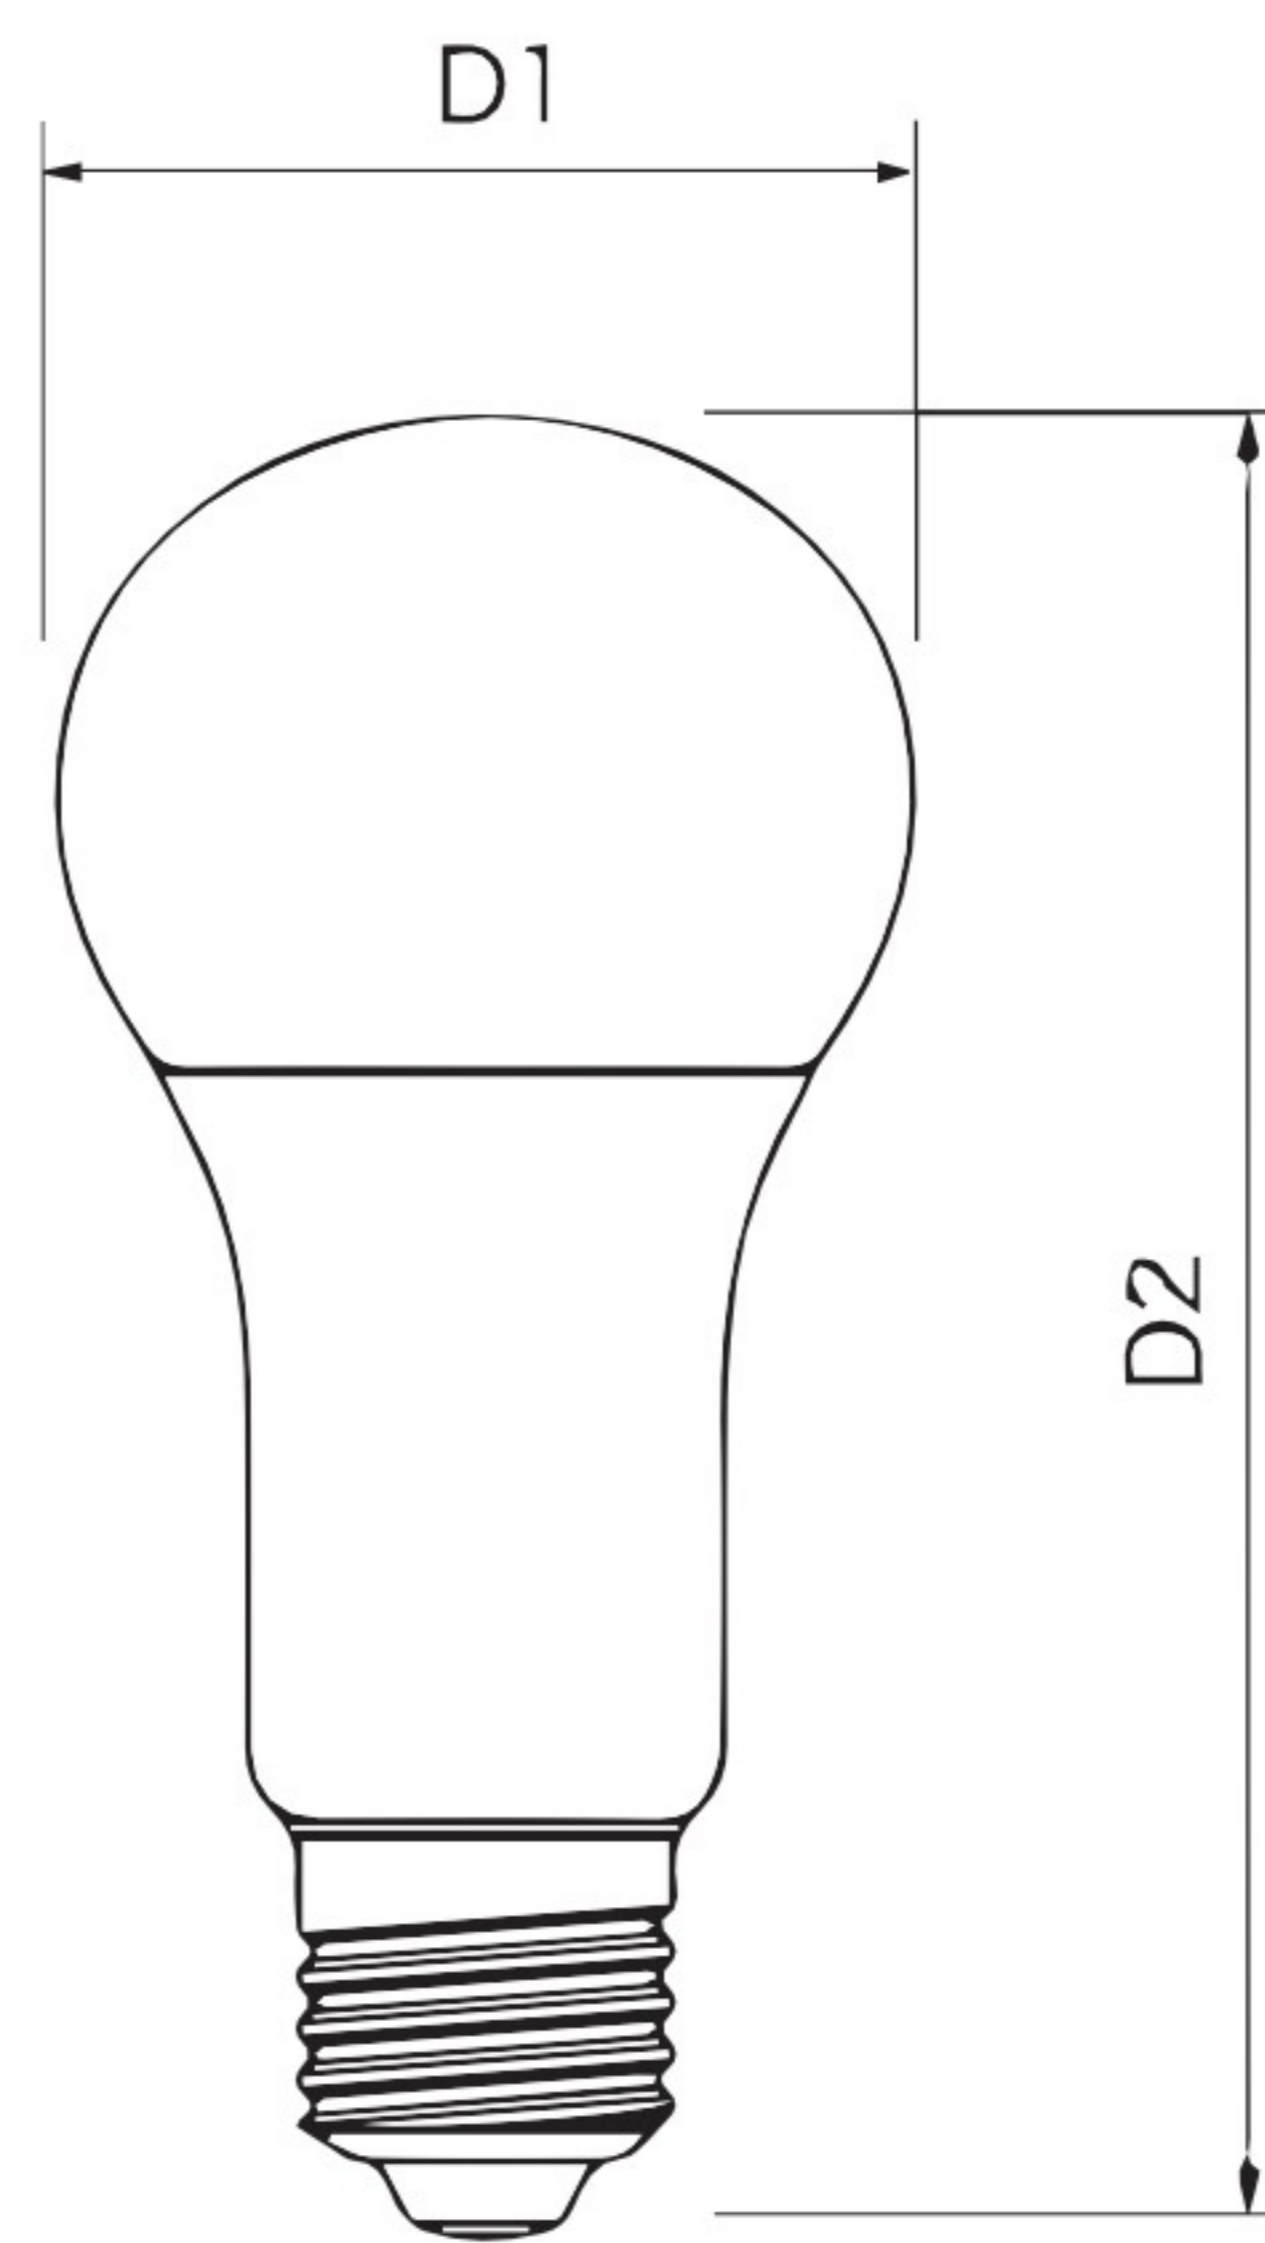

LED 大燈泡系列

白光

自然光

黃光

木林森照明  
Forest Lighting

IP20	100V 240V	Ra80	180°		25000H	E27
------	--------------	------	------	--	--------	-----

料料號	功率(W)	色溫(K)	流明(Lm)	電壓(V)	尺寸(mm)	顯色性(Ra)	
BS0664WA30D	30	6500	3000	100~240	Φ 95*H180 ± 2	≥ 80	實價
BS0664WA30N	30	4000	3000	100~240	Φ 95*H180 ± 2	≥ 80	
BS0664WA30L	30	3000	2700	100~240	Φ 95*H180 ± 2	≥ 80	
BS0664WA45D	45	6500	4600	100~240	Φ 125*H265 ± 2	≥ 80	實價
BS0664WA45N	45	4000	4600	100~240	Φ 125*H265 ± 2	≥ 80	
BS0664WA45L	45	3000	4300	100~240	Φ 125*H265 ± 2	≥ 80	