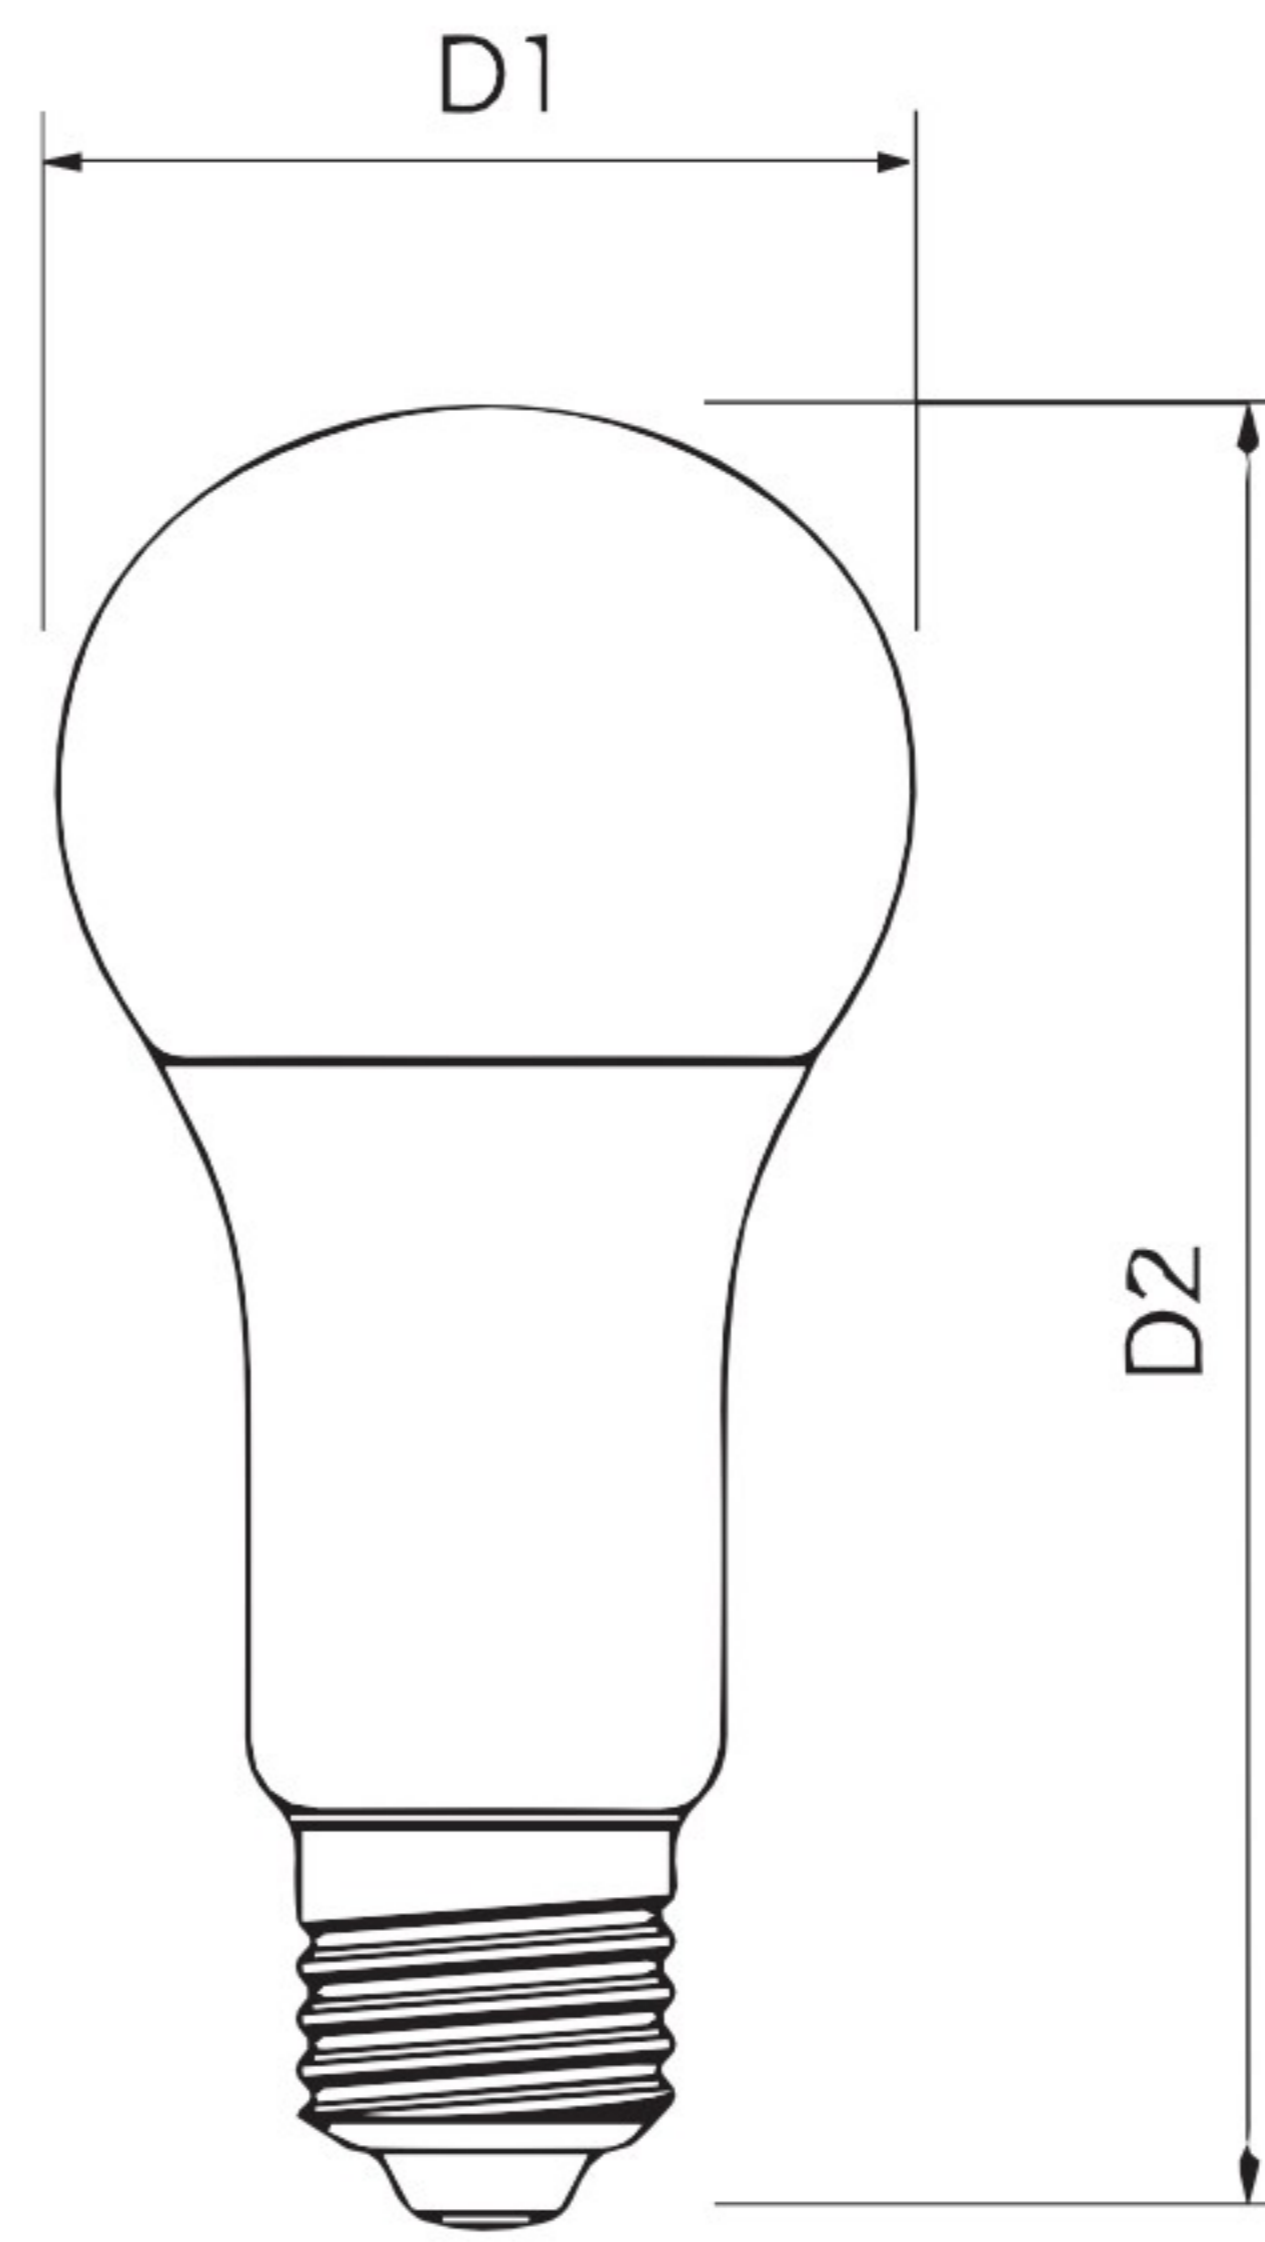

LED 大燈泡系列

白光

自然光

黃光

IP20	100V 240V	Ra80	180°		25000H	E27
------	--------------	------	------	--	--------	-----

料料號	功率(W)	色溫(K)	流明(Lm)	電壓(V)	尺寸(mm)	顯色性(Ra)	
BS0664WA30D	30	6500	3000	100~240	Φ 95*H180 ± 2	≥ 80	實價
BS0664WA30N	30	4000	3000	100~240	Φ 95*H180 ± 2	≥ 80	
BS0664WA30L	30	3000	2700	100~240	Φ 95*H180 ± 2	≥ 80	
BS0664WA45D	45	6500	4600	100~240	Φ 125*H265 ± 2	≥ 80	實價
BS0664WA45N	45	4000	4600	100~240	Φ 125*H265 ± 2	≥ 80	
BS0664WA45L	45	3000	4300	100~240	Φ 125*H265 ± 2	≥ 80	