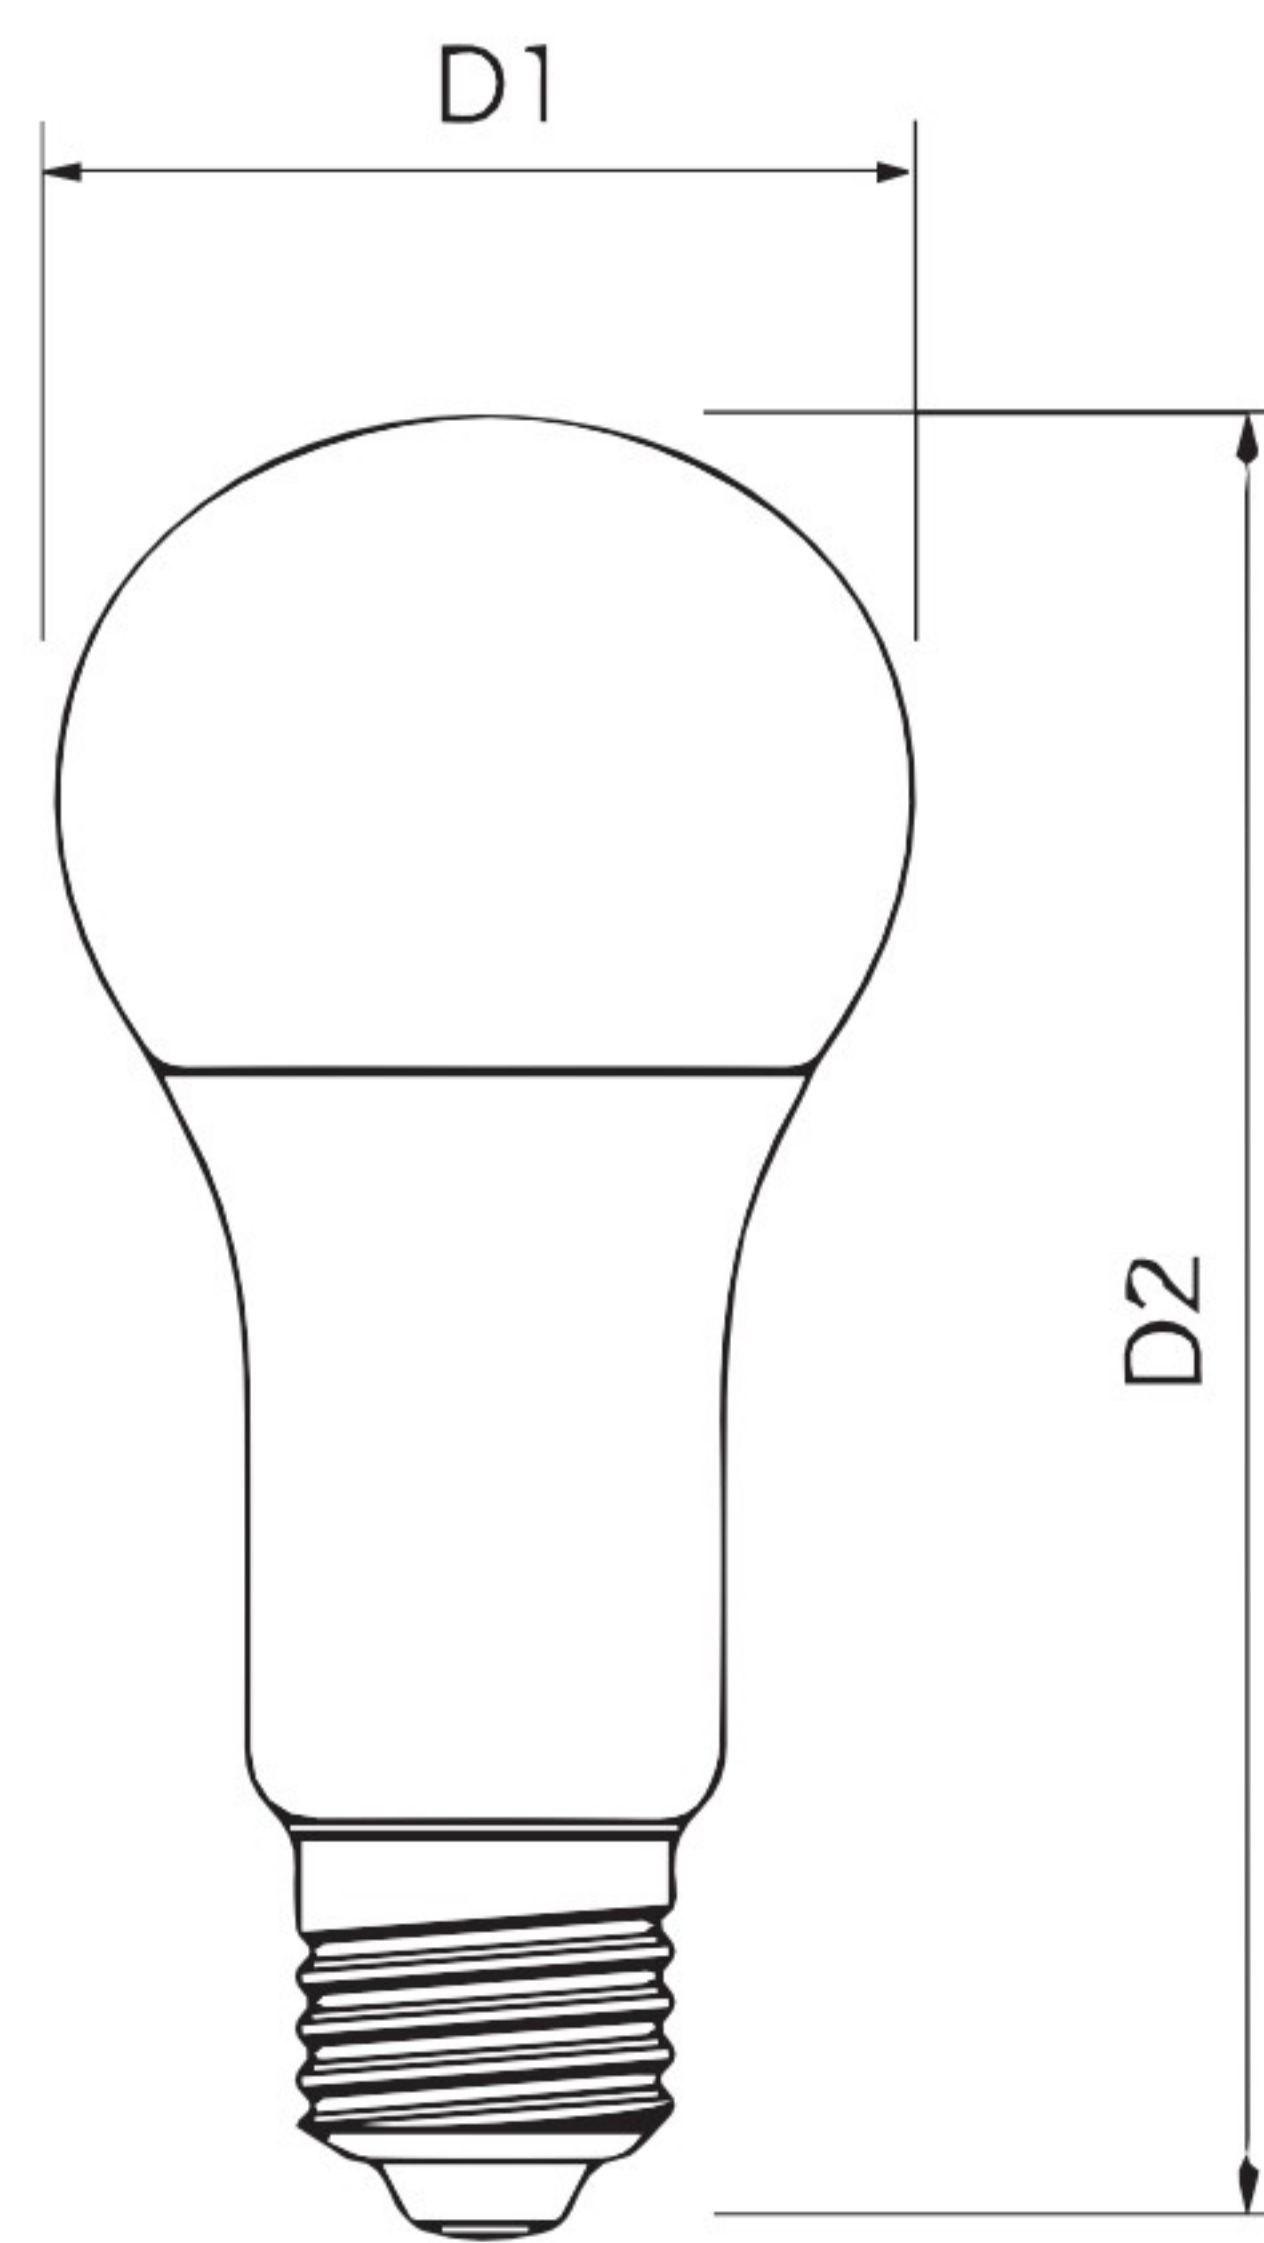

LED 大燈泡系列

白光

自然光

黃光

木林森照明
Forest Lighting

IP20	100V 240V	Ra80	180°		25000H	E27
------	--------------	------	------	--	--------	-----

料料號	功率(W)	色溫(K)	流明(Lm)	電壓(V)	尺寸(mm)	顯色性(Ra)	
BS0664WA30D	30	6500	3000	100~240	Φ 95*H180 ± 2	≥ 80	實價
BS0664WA30N	30	4000	3000	100~240	Φ 95*H180 ± 2	≥ 80	
BS0664WA30L	30	3000	2700	100~240	Φ 95*H180 ± 2	≥ 80	
BS0664WA45D	45	6500	4600	100~240	Φ 125*H265 ± 2	≥ 80	實價
BS0664WA45N	45	4000	4600	100~240	Φ 125*H265 ± 2	≥ 80	
BS0664WA45L	45	3000	4300	100~240	Φ 125*H265 ± 2	≥ 80	