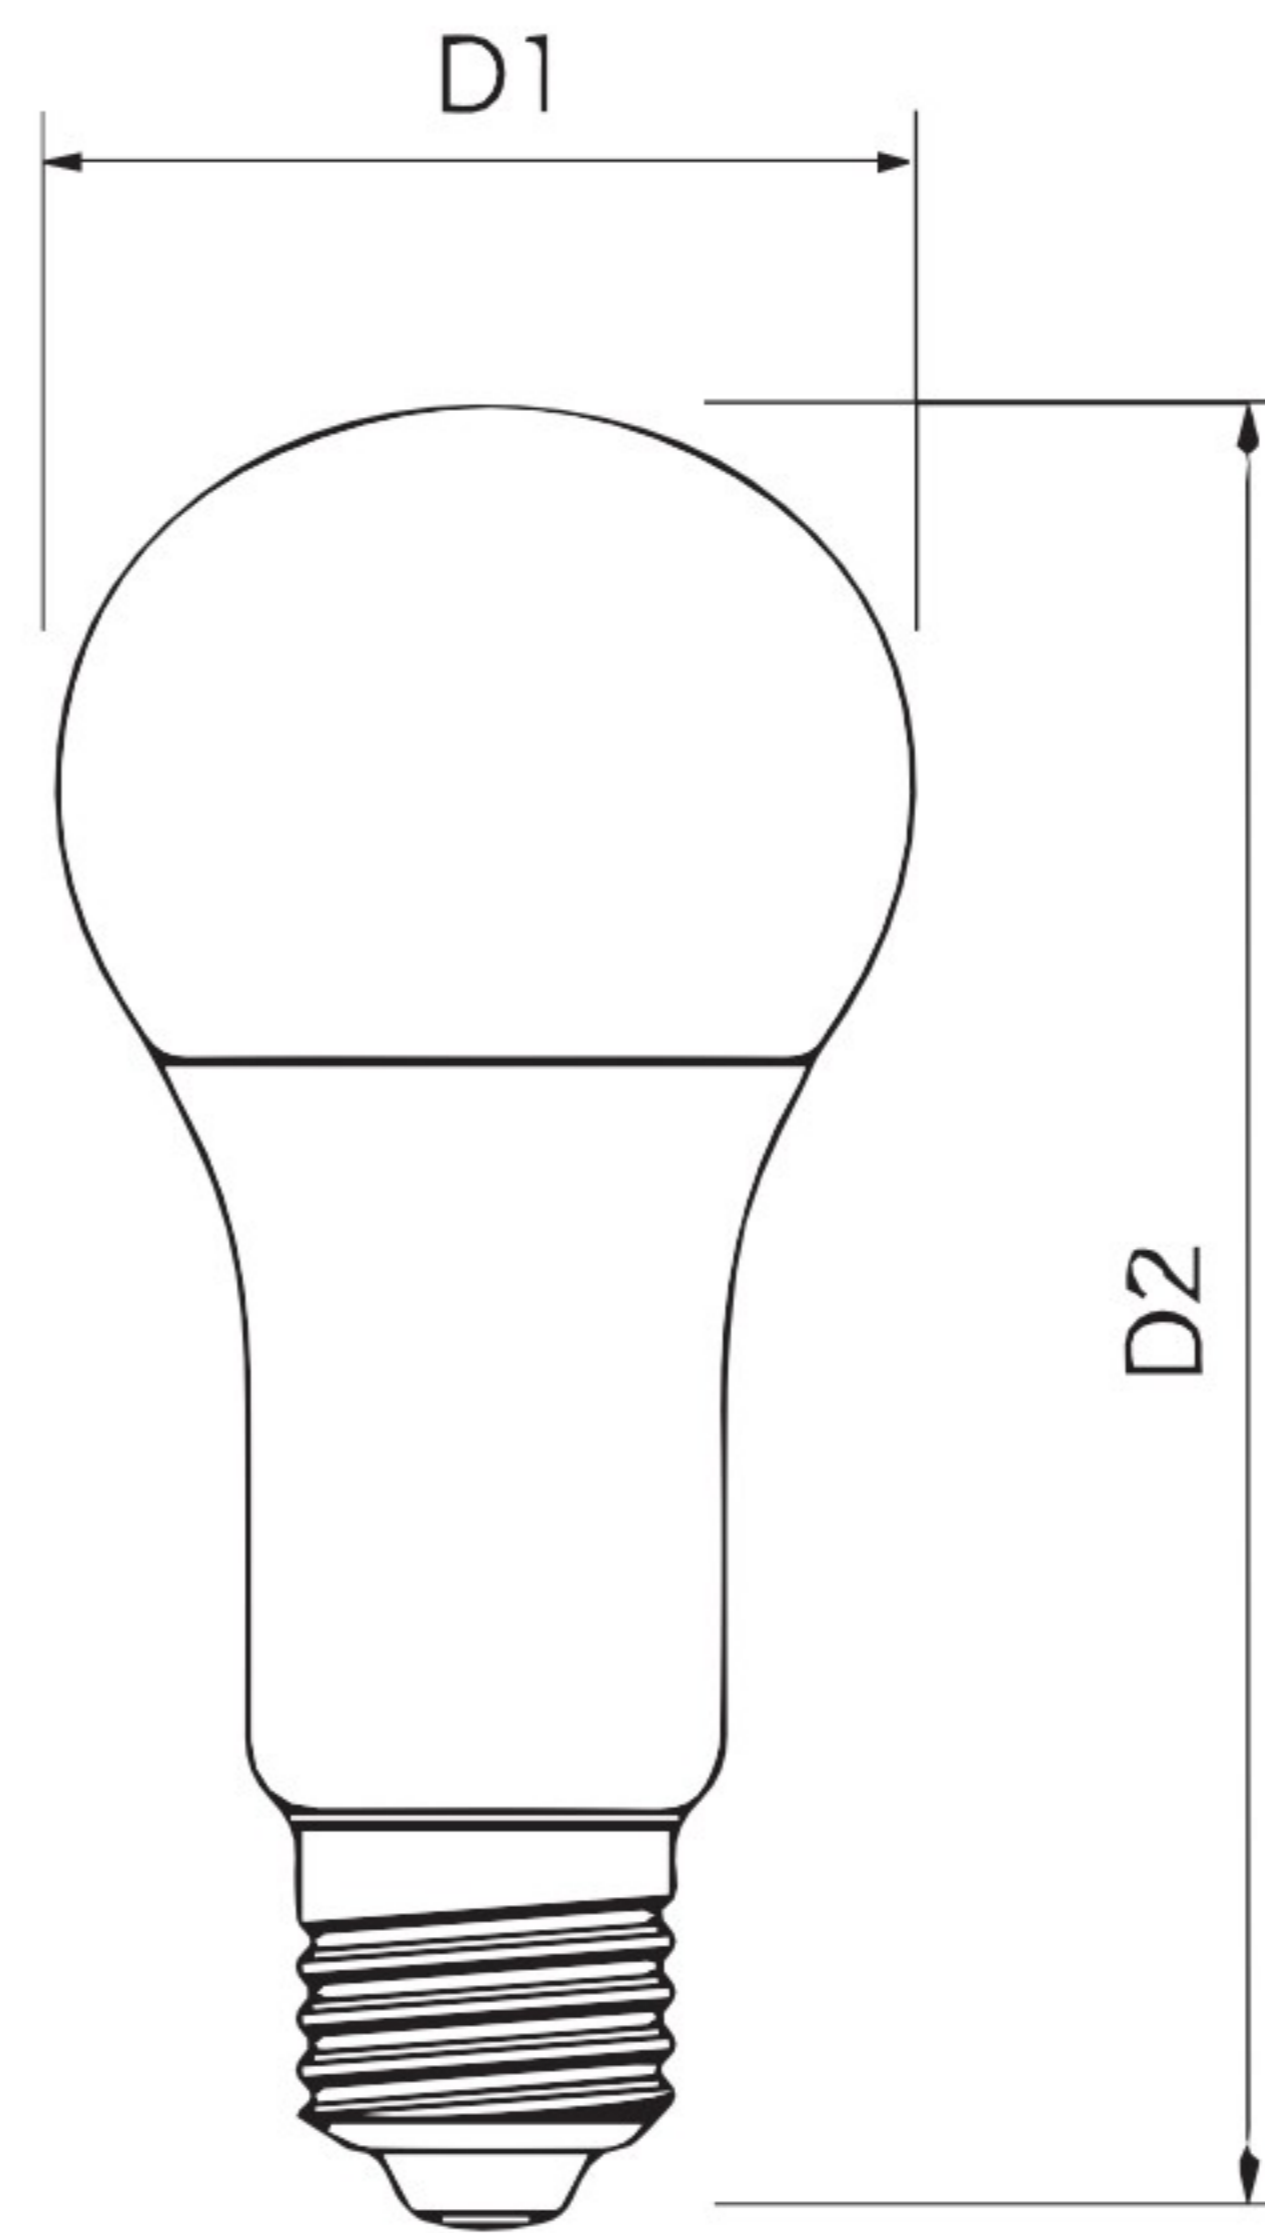

LED 大燈泡系列

白光

自然光

黃光

IP20	100V 240V	Ra80	180°		25000H	E27
------	--------------	------	------	--	--------	-----

料料號	功率(W)	色溫(K)	流明(Lm)	電壓(V)	尺寸(mm)	顯色性(Ra)	
BS0664WA30D	30	6500	3000	100~240	Φ 95*H180 ± 2	≥ 80	實價
BS0664WA30N	30	4000	3000	100~240	Φ 95*H180 ± 2	≥ 80	
BS0664WA30L	30	3000	2700	100~240	Φ 95*H180 ± 2	≥ 80	
BS0664WA45D	45	6500	4600	100~240	Φ 125*H265 ± 2	≥ 80	實價
BS0664WA45N	45	4000	4600	100~240	Φ 125*H265 ± 2	≥ 80	
BS0664WA45L	45	3000	4300	100~240	Φ 125*H265 ± 2	≥ 80	