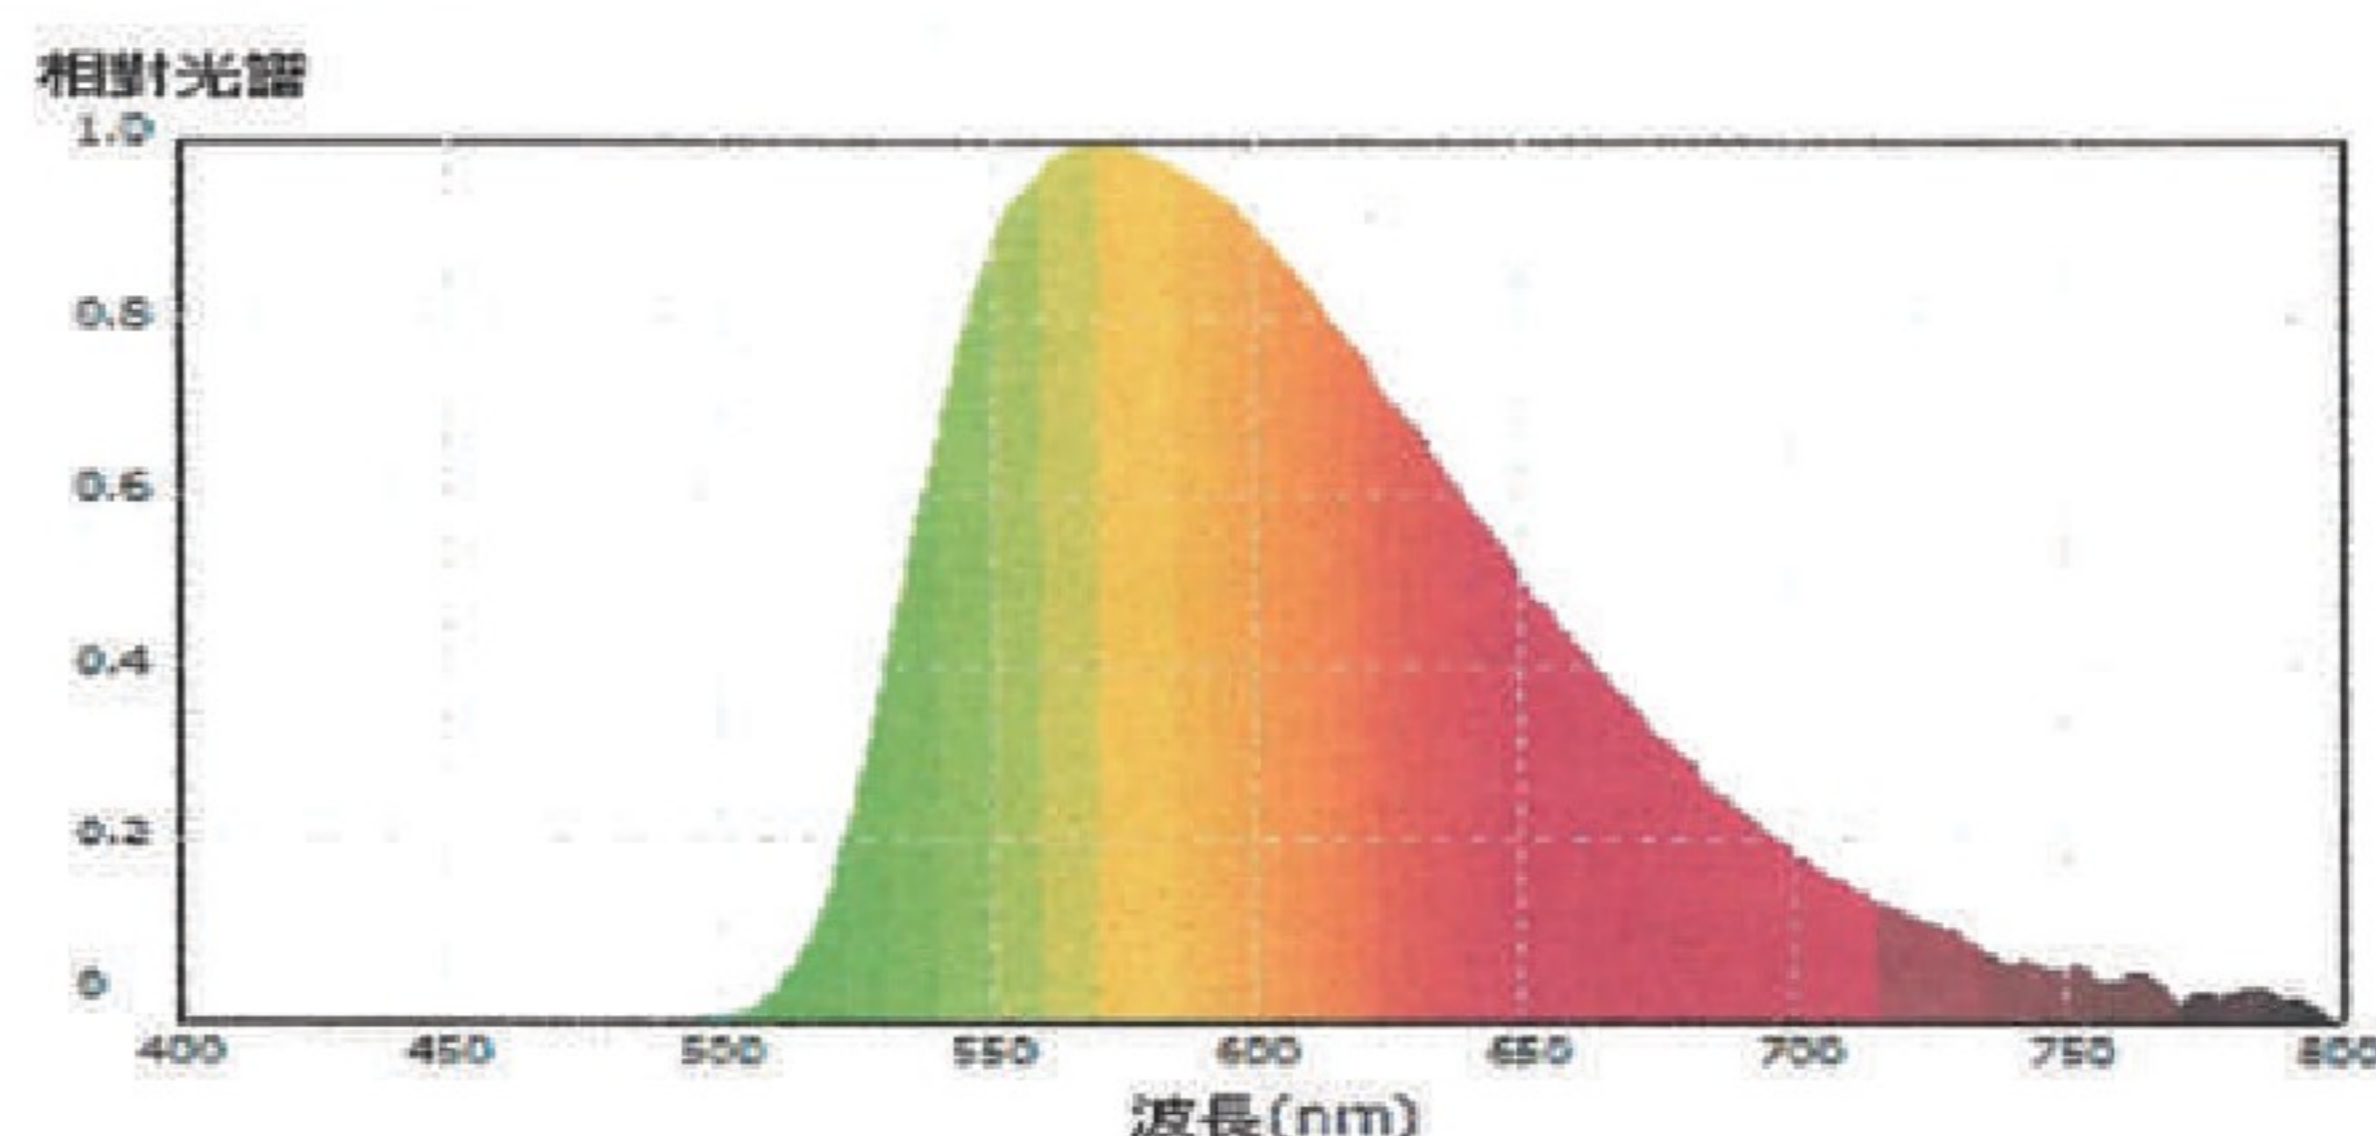

注意事項

- 不適用於緊急出口照明及緊急照明
- 更換光源前請關閉電源
- 不適用於調光器

光譜圖

針對530~590nm波長，部分夜行性昆蟲最害怕此種光，進入光源照射範圍內，眼前會突然陷入一片黑暗，使昆蟲暫時失去觸覺功能，造成恐懼不敢靠近而飛走

料號	功率	色溫(三段切換)	燈座	尺寸
BS066CB12DTS	12W	一段驅蚊光 二段6000K 三段4000K	E27	W80mm H150mm