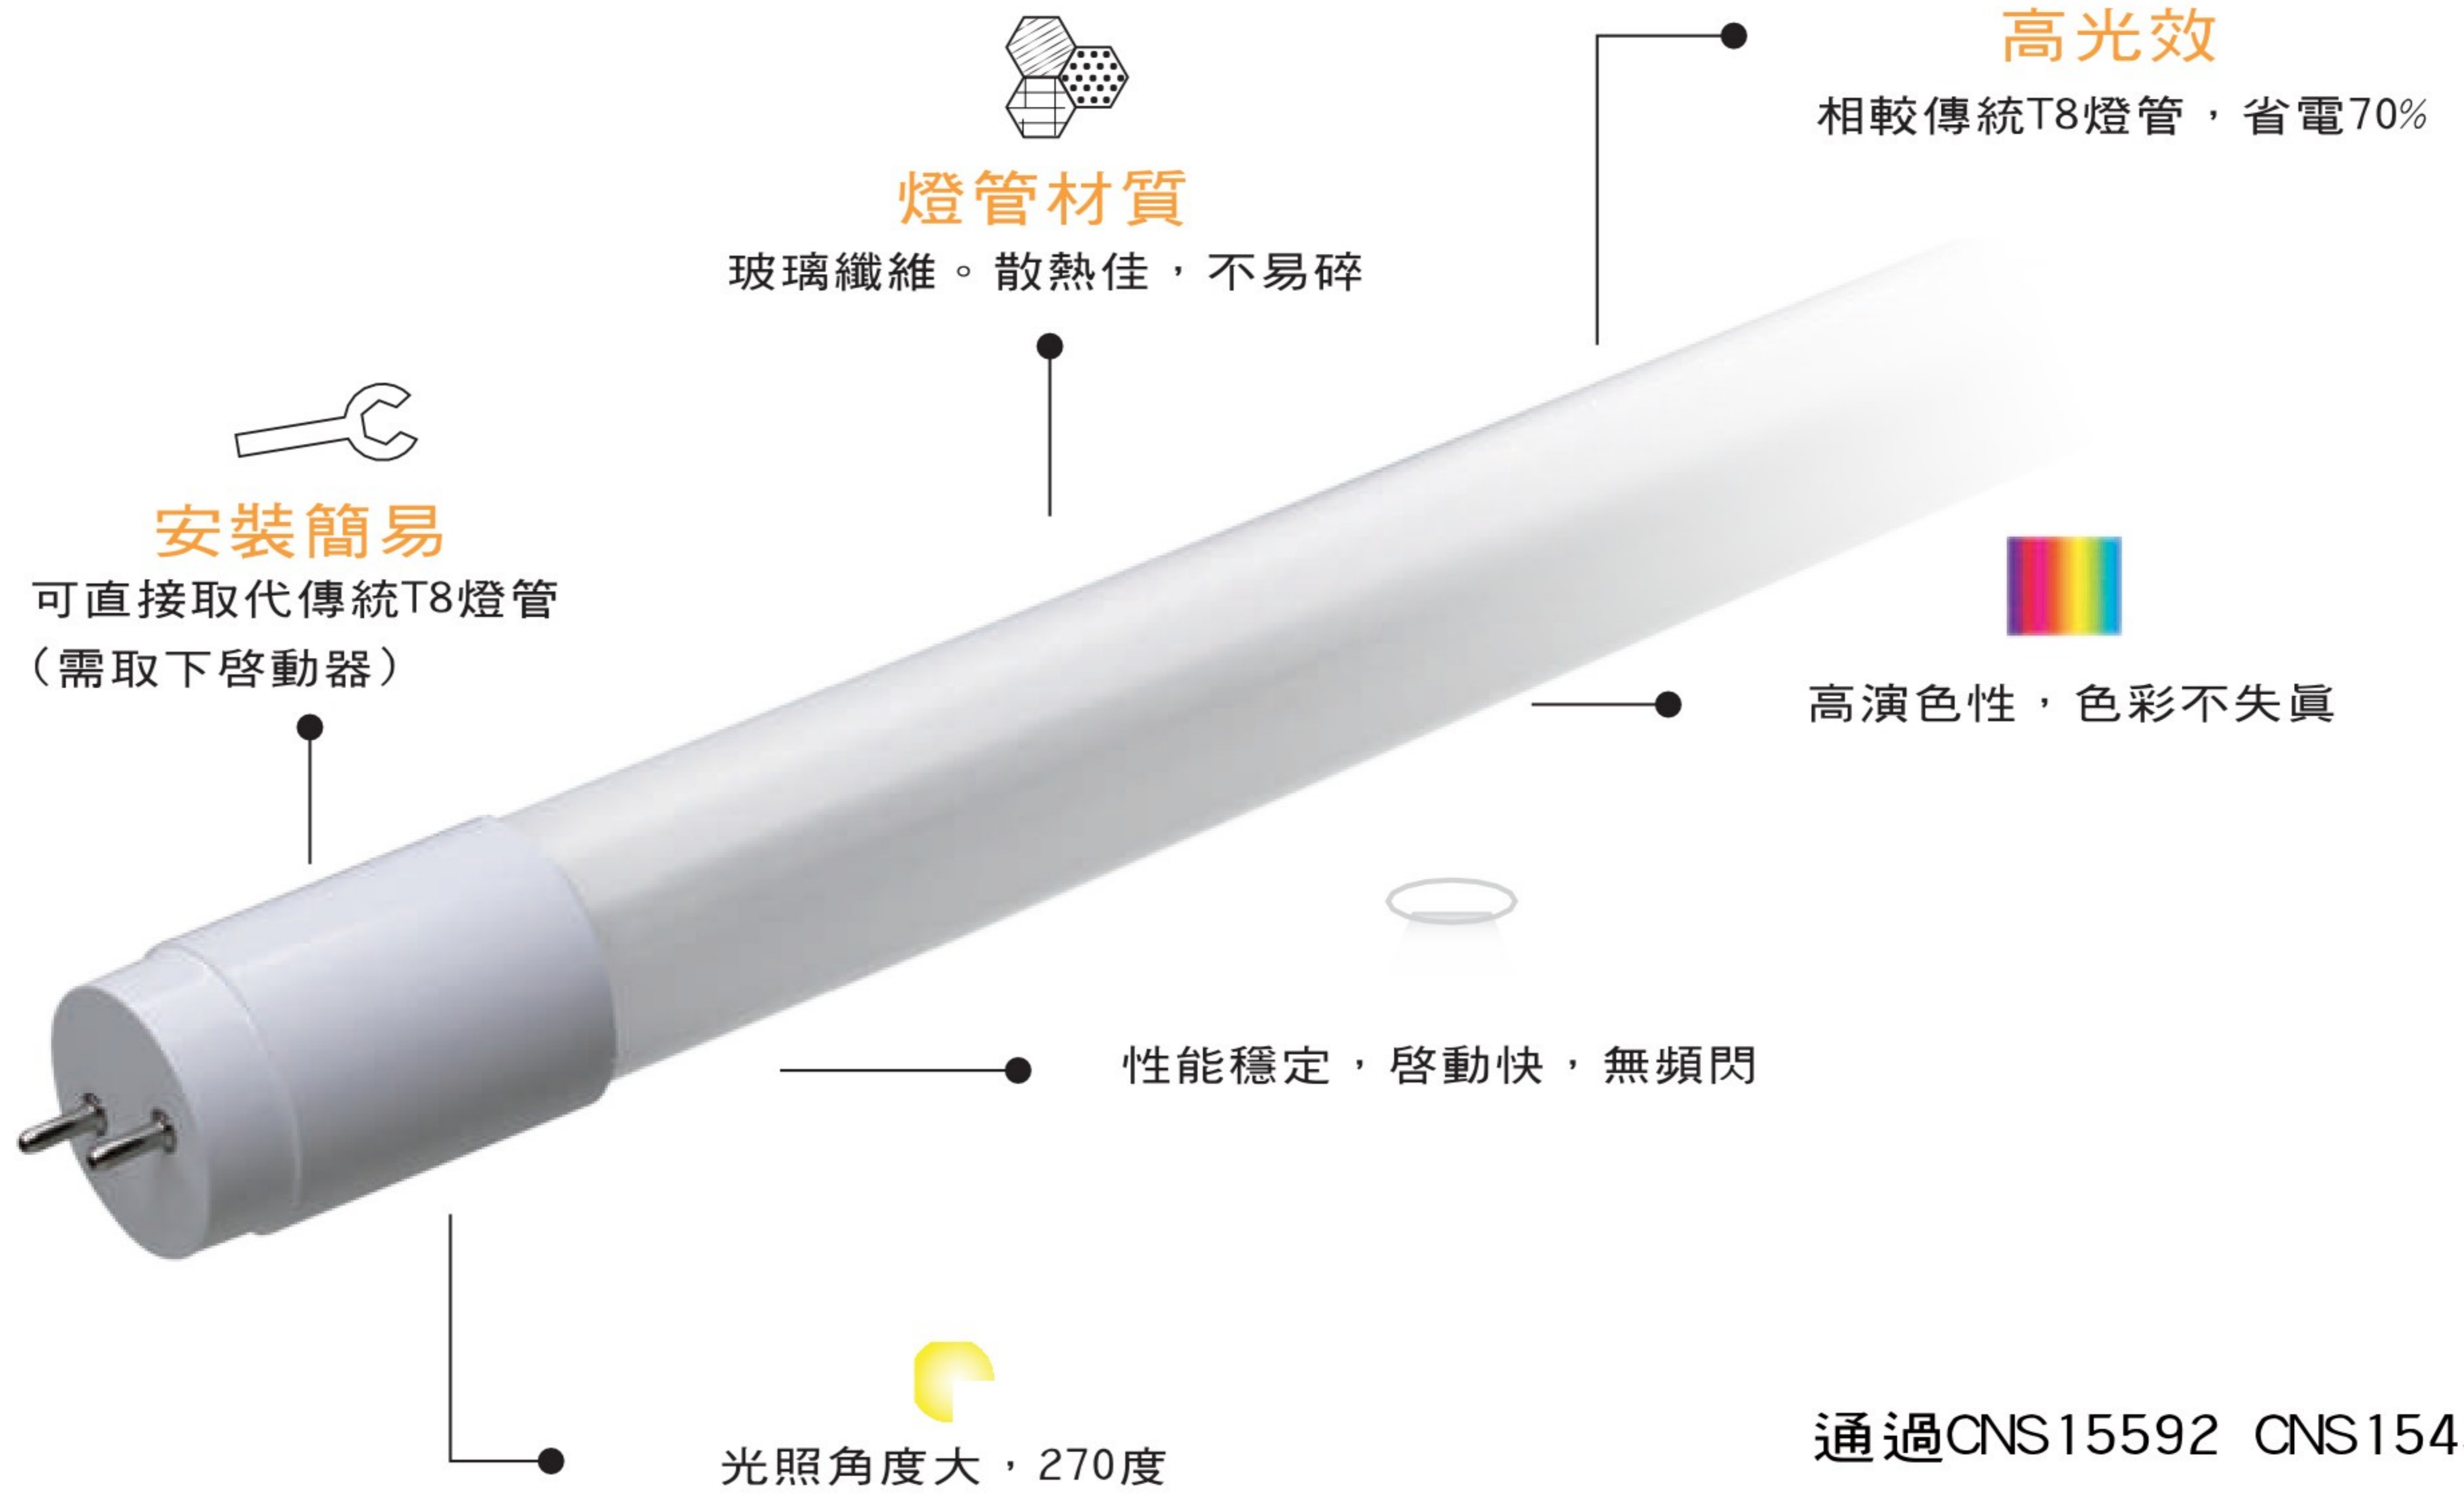

LED 燈管

LED T8 全塑燈管

100%台灣製造

通過CNS15592 CNS15438
指定試驗室認可證書

燈管分解圖

照度圖

料號	品名	功率	電壓	色溫	流明	包裝
BS0996EC/1D	LED PC燈管一尺	5W	100-240V	5700K	450 lm	20
BS0996EC/2D	LED PC燈管二尺	9W	100-240V	5700K	900 lm	20
BS0996EC/4D	LED PC燈管四尺	18W	100-240V	5700K	1800 lm	20