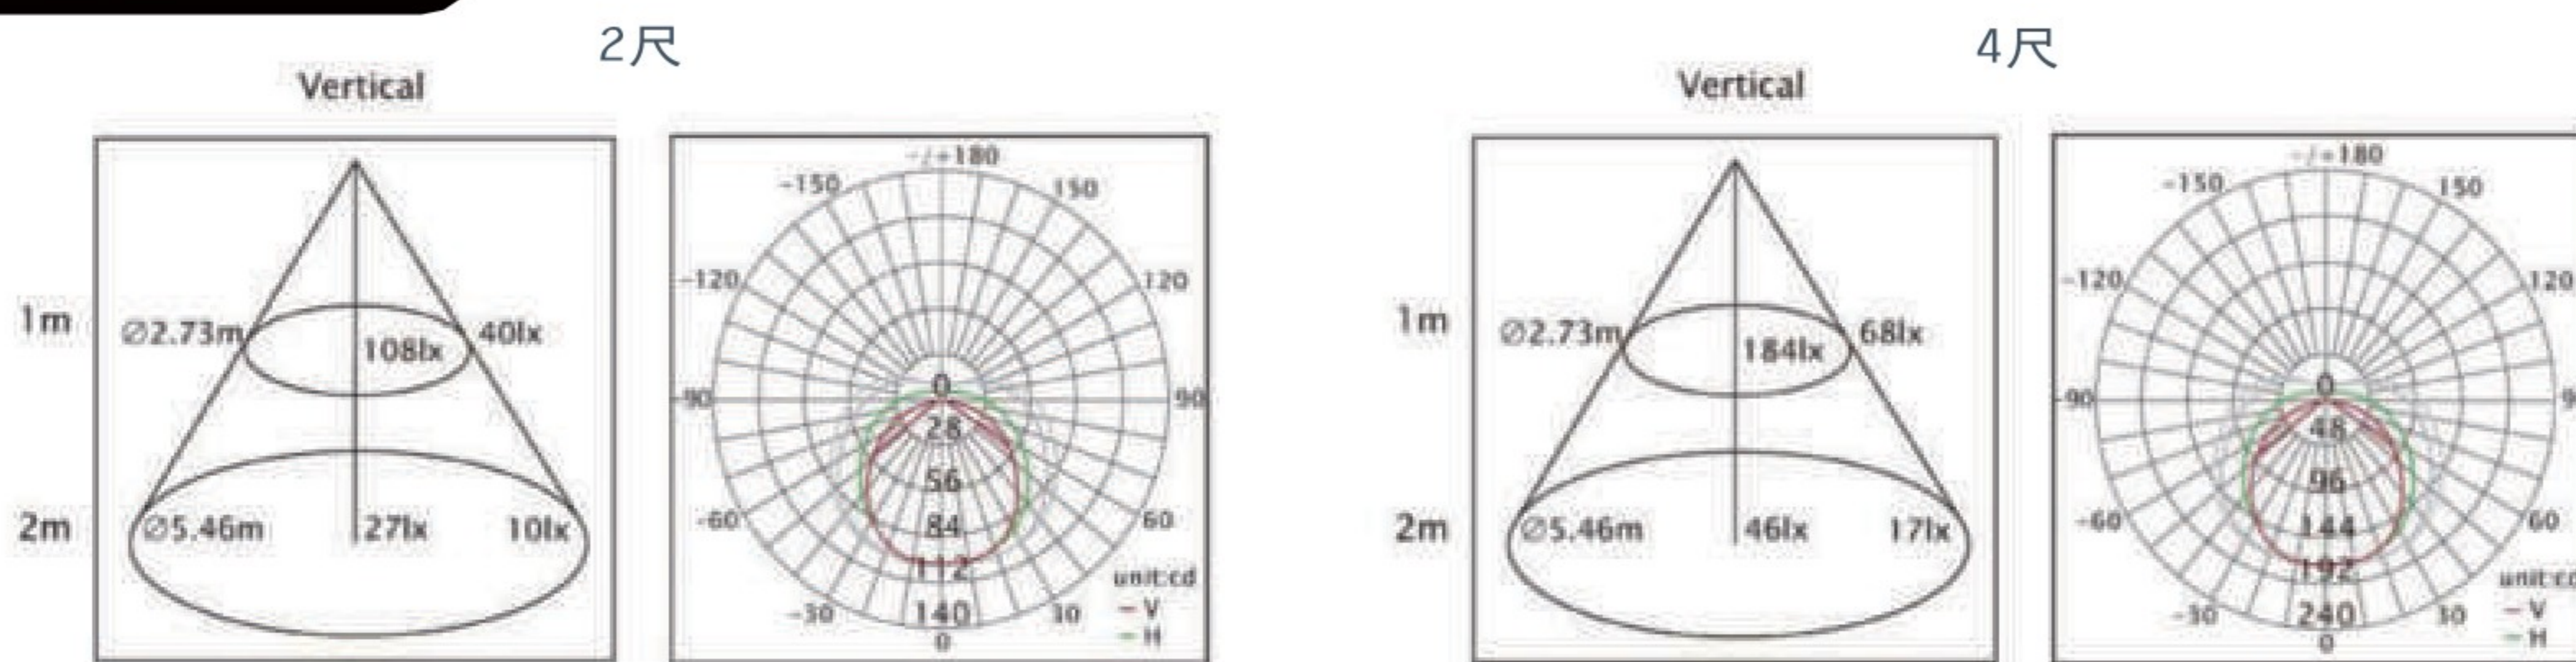

LED 燈管

LED T8 全塑燈管

100%台灣製造

通過CNS15592 CNS15438
指定試驗室認可證書

燈管分解圖

照度圖

料號	品名	功率	電壓	色溫	流明	包裝
BS0996EC/1D	LED PC燈管一尺	5W	100-240V	5700K	450 lm	20
BS0996EC/2D	LED PC燈管二尺	9W	100-240V	5700K	900 lm	20
BS0996EC/4D	LED PC燈管四尺	18W	100-240V	5700K	1800 lm	20