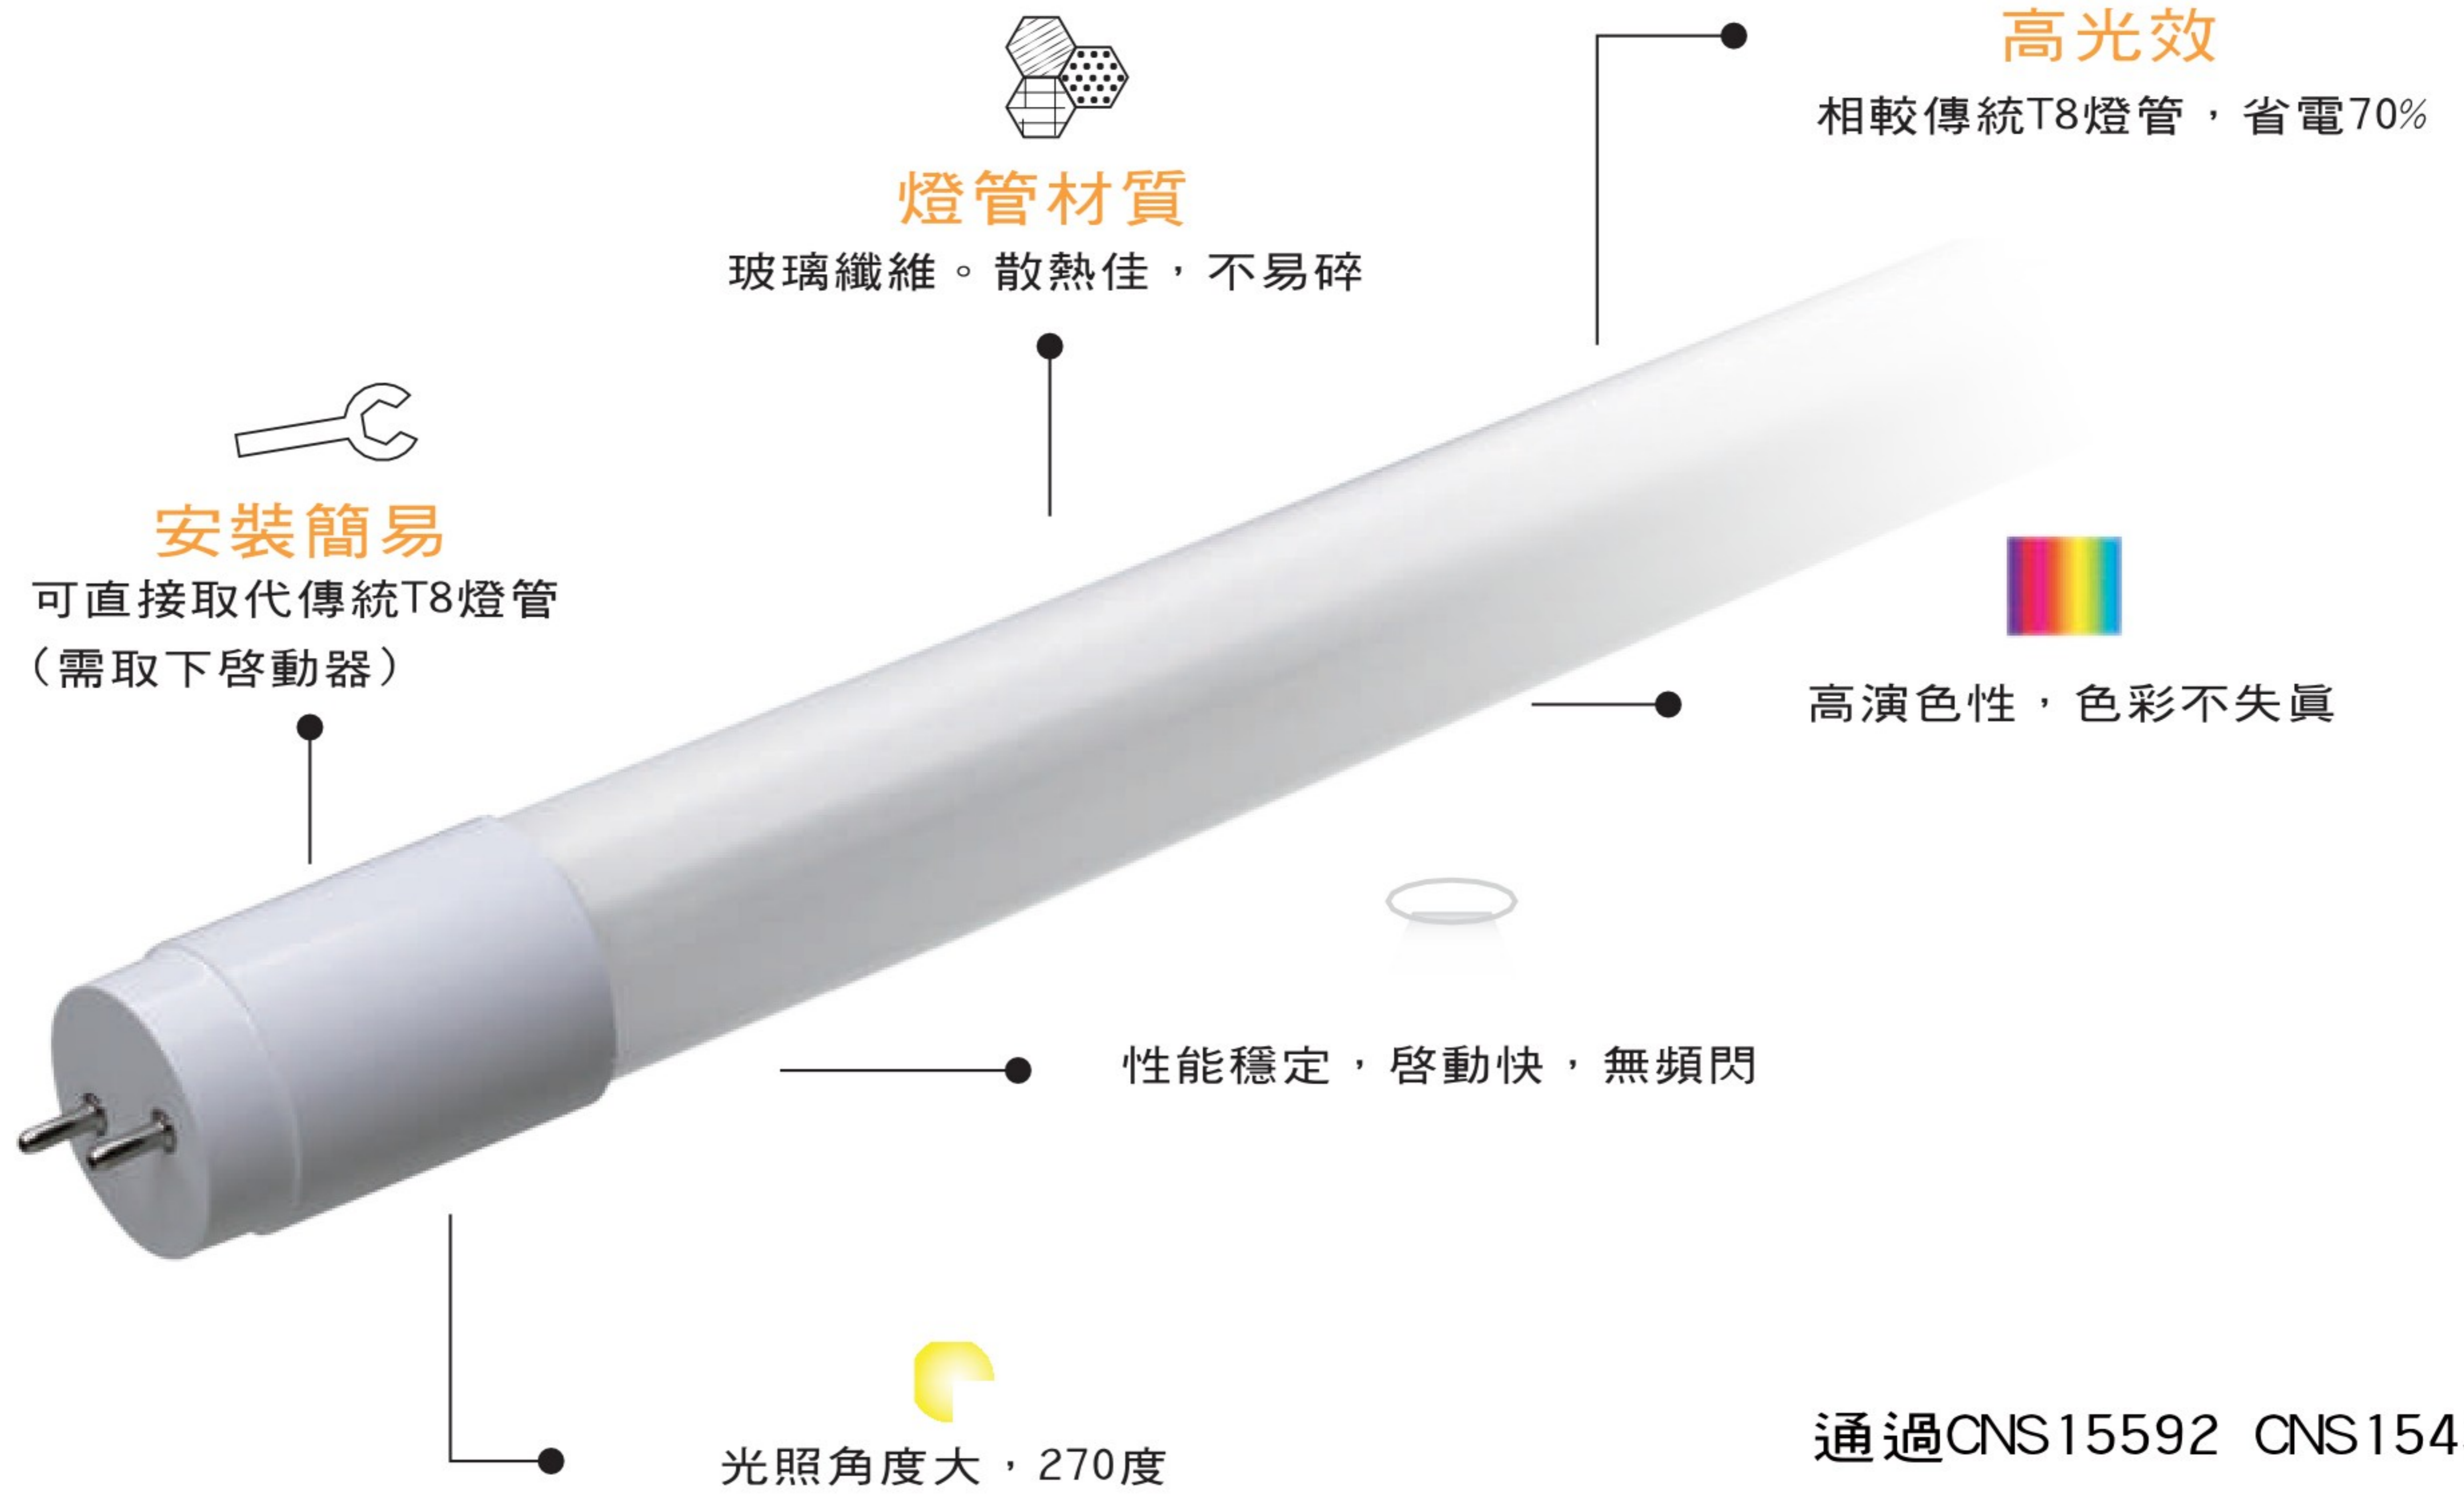

**LED 燈管**

**LED T8 全塑燈管**

100%台灣製造

通過CNS15592 CNS15438  
指定試驗室認可證書

**燈管分解圖**

**照度圖**

料號	品名	功率	電壓	色溫	流明	包裝
BS0996EC/1D	LED PC燈管一尺	5W	100-240V	5700K	450 lm	20
BS0996EC/2D	LED PC燈管二尺	9W	100-240V	5700K	900 lm	20
BS0996EC/4D	LED PC燈管四尺	18W	100-240V	5700K	1800 lm	20