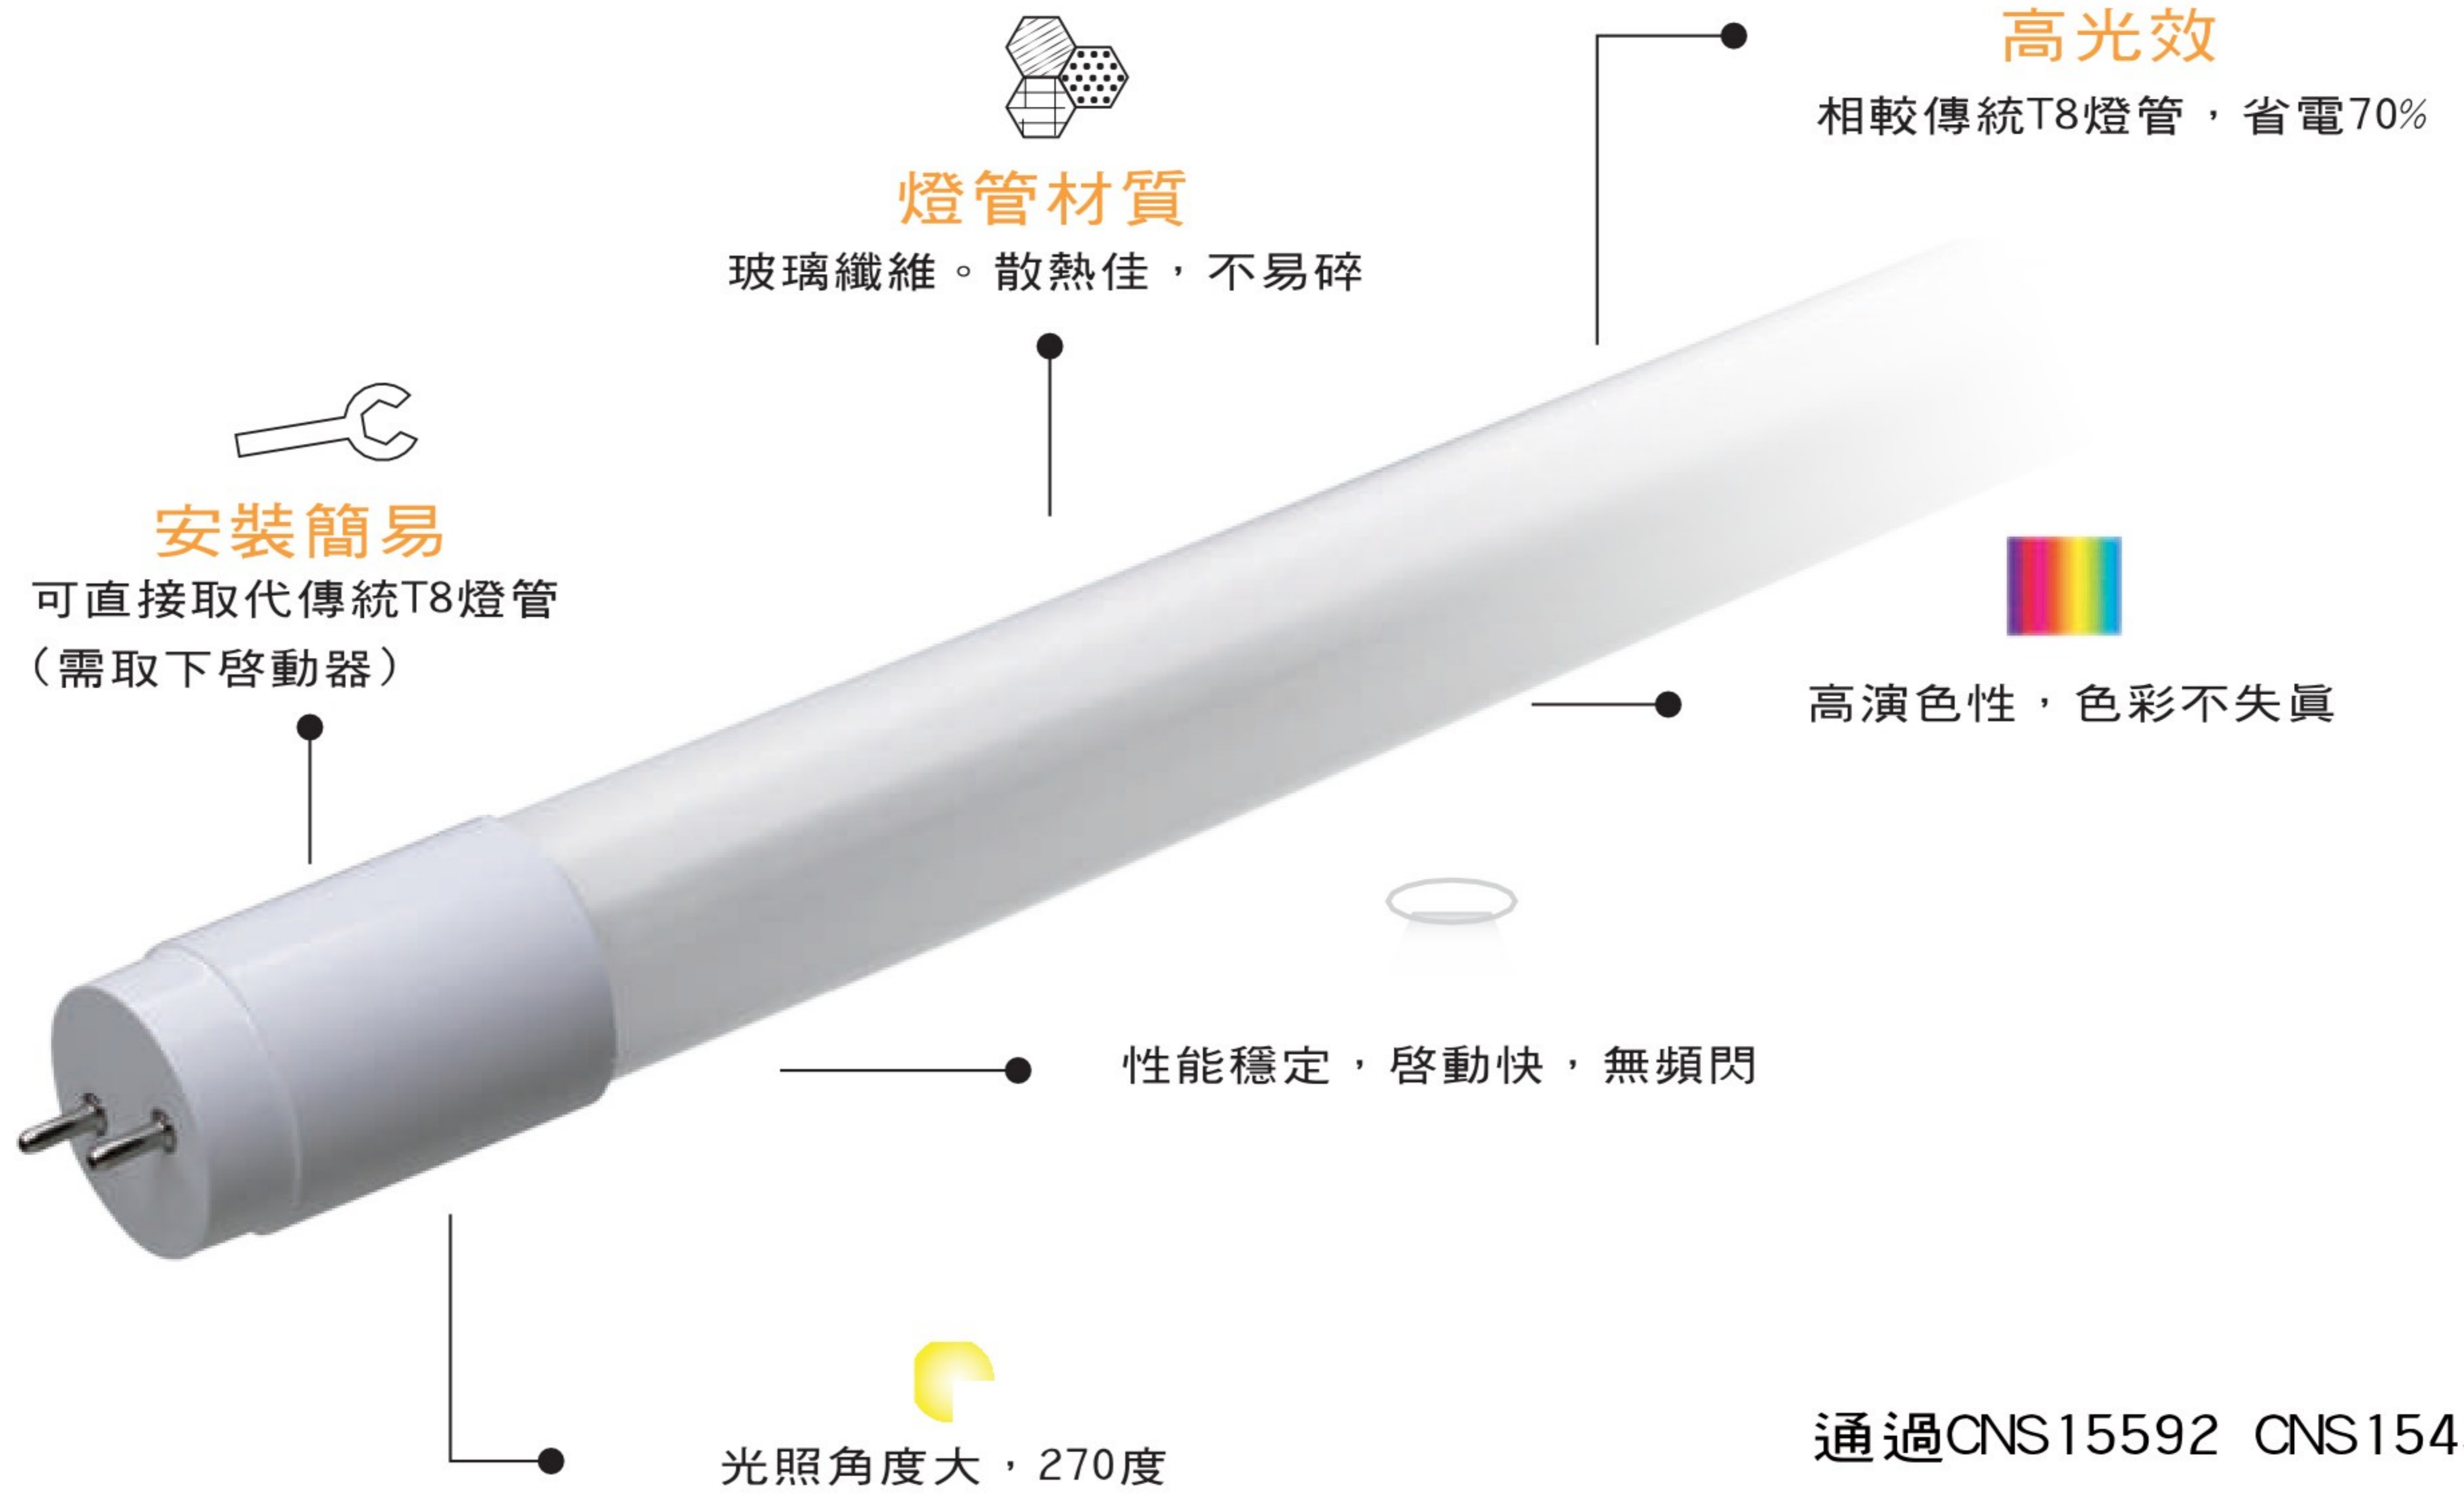

LED 燈管

LED T8 全塑燈管

100%台灣製造

通過CNS15592 CNS15438  
指定試驗室認可證書

燈管分解圖

照度圖

料號	品名	功率	電壓	色溫	流明	包裝
BS0996EC/1D	LED PC燈管一尺	5W	100-240V	5700K	450 lm	20
BS0996EC/2D	LED PC燈管二尺	9W	100-240V	5700K	900 lm	20
BS0996EC/4D	LED PC燈管四尺	18W	100-240V	5700K	1800 lm	20