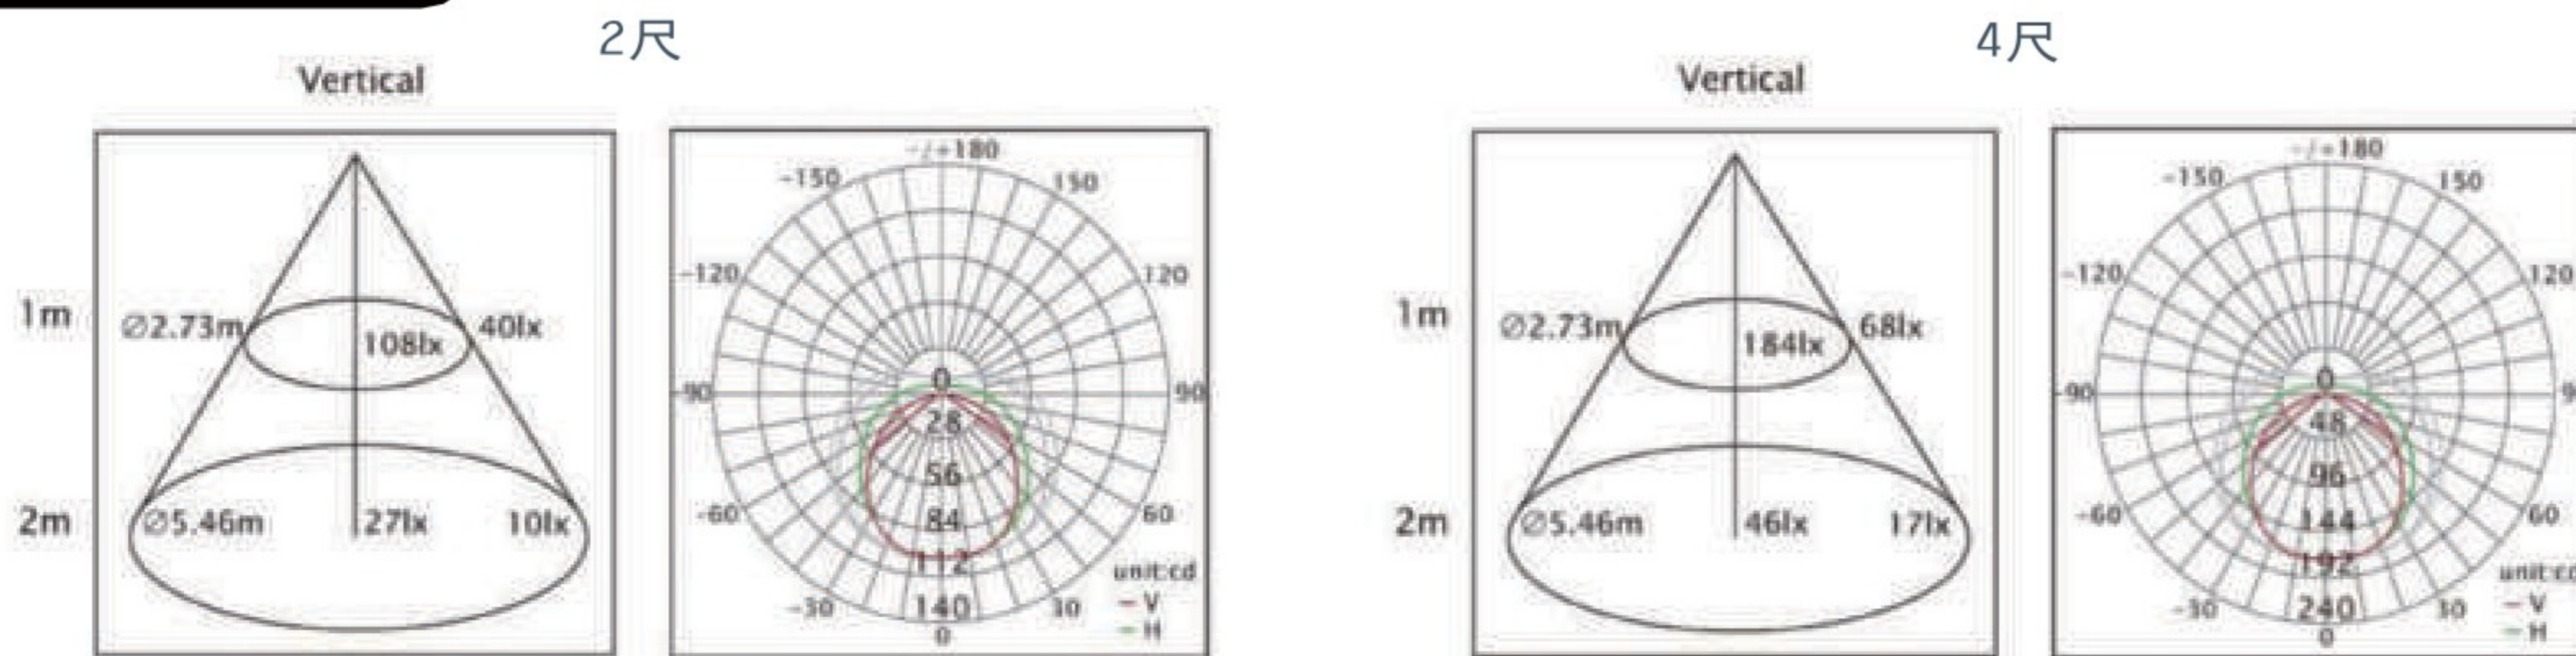

LED 燈管

LED T8 全塑燈管

100%台灣製造

通過CNS15592 CNS15438  
指定試驗室認可證書

燈管分解圖

照度圖

料號	品名	功率	電壓	色溫	流明	包裝
BS0996EC/1D	LED PC燈管一尺	5W	100-240V	5700K	450 lm	20
BS0996EC/2D	LED PC燈管二尺	9W	100-240V	5700K	900 lm	20
BS0996EC/4D	LED PC燈管四尺	18W	100-240V	5700K	1800 lm	20