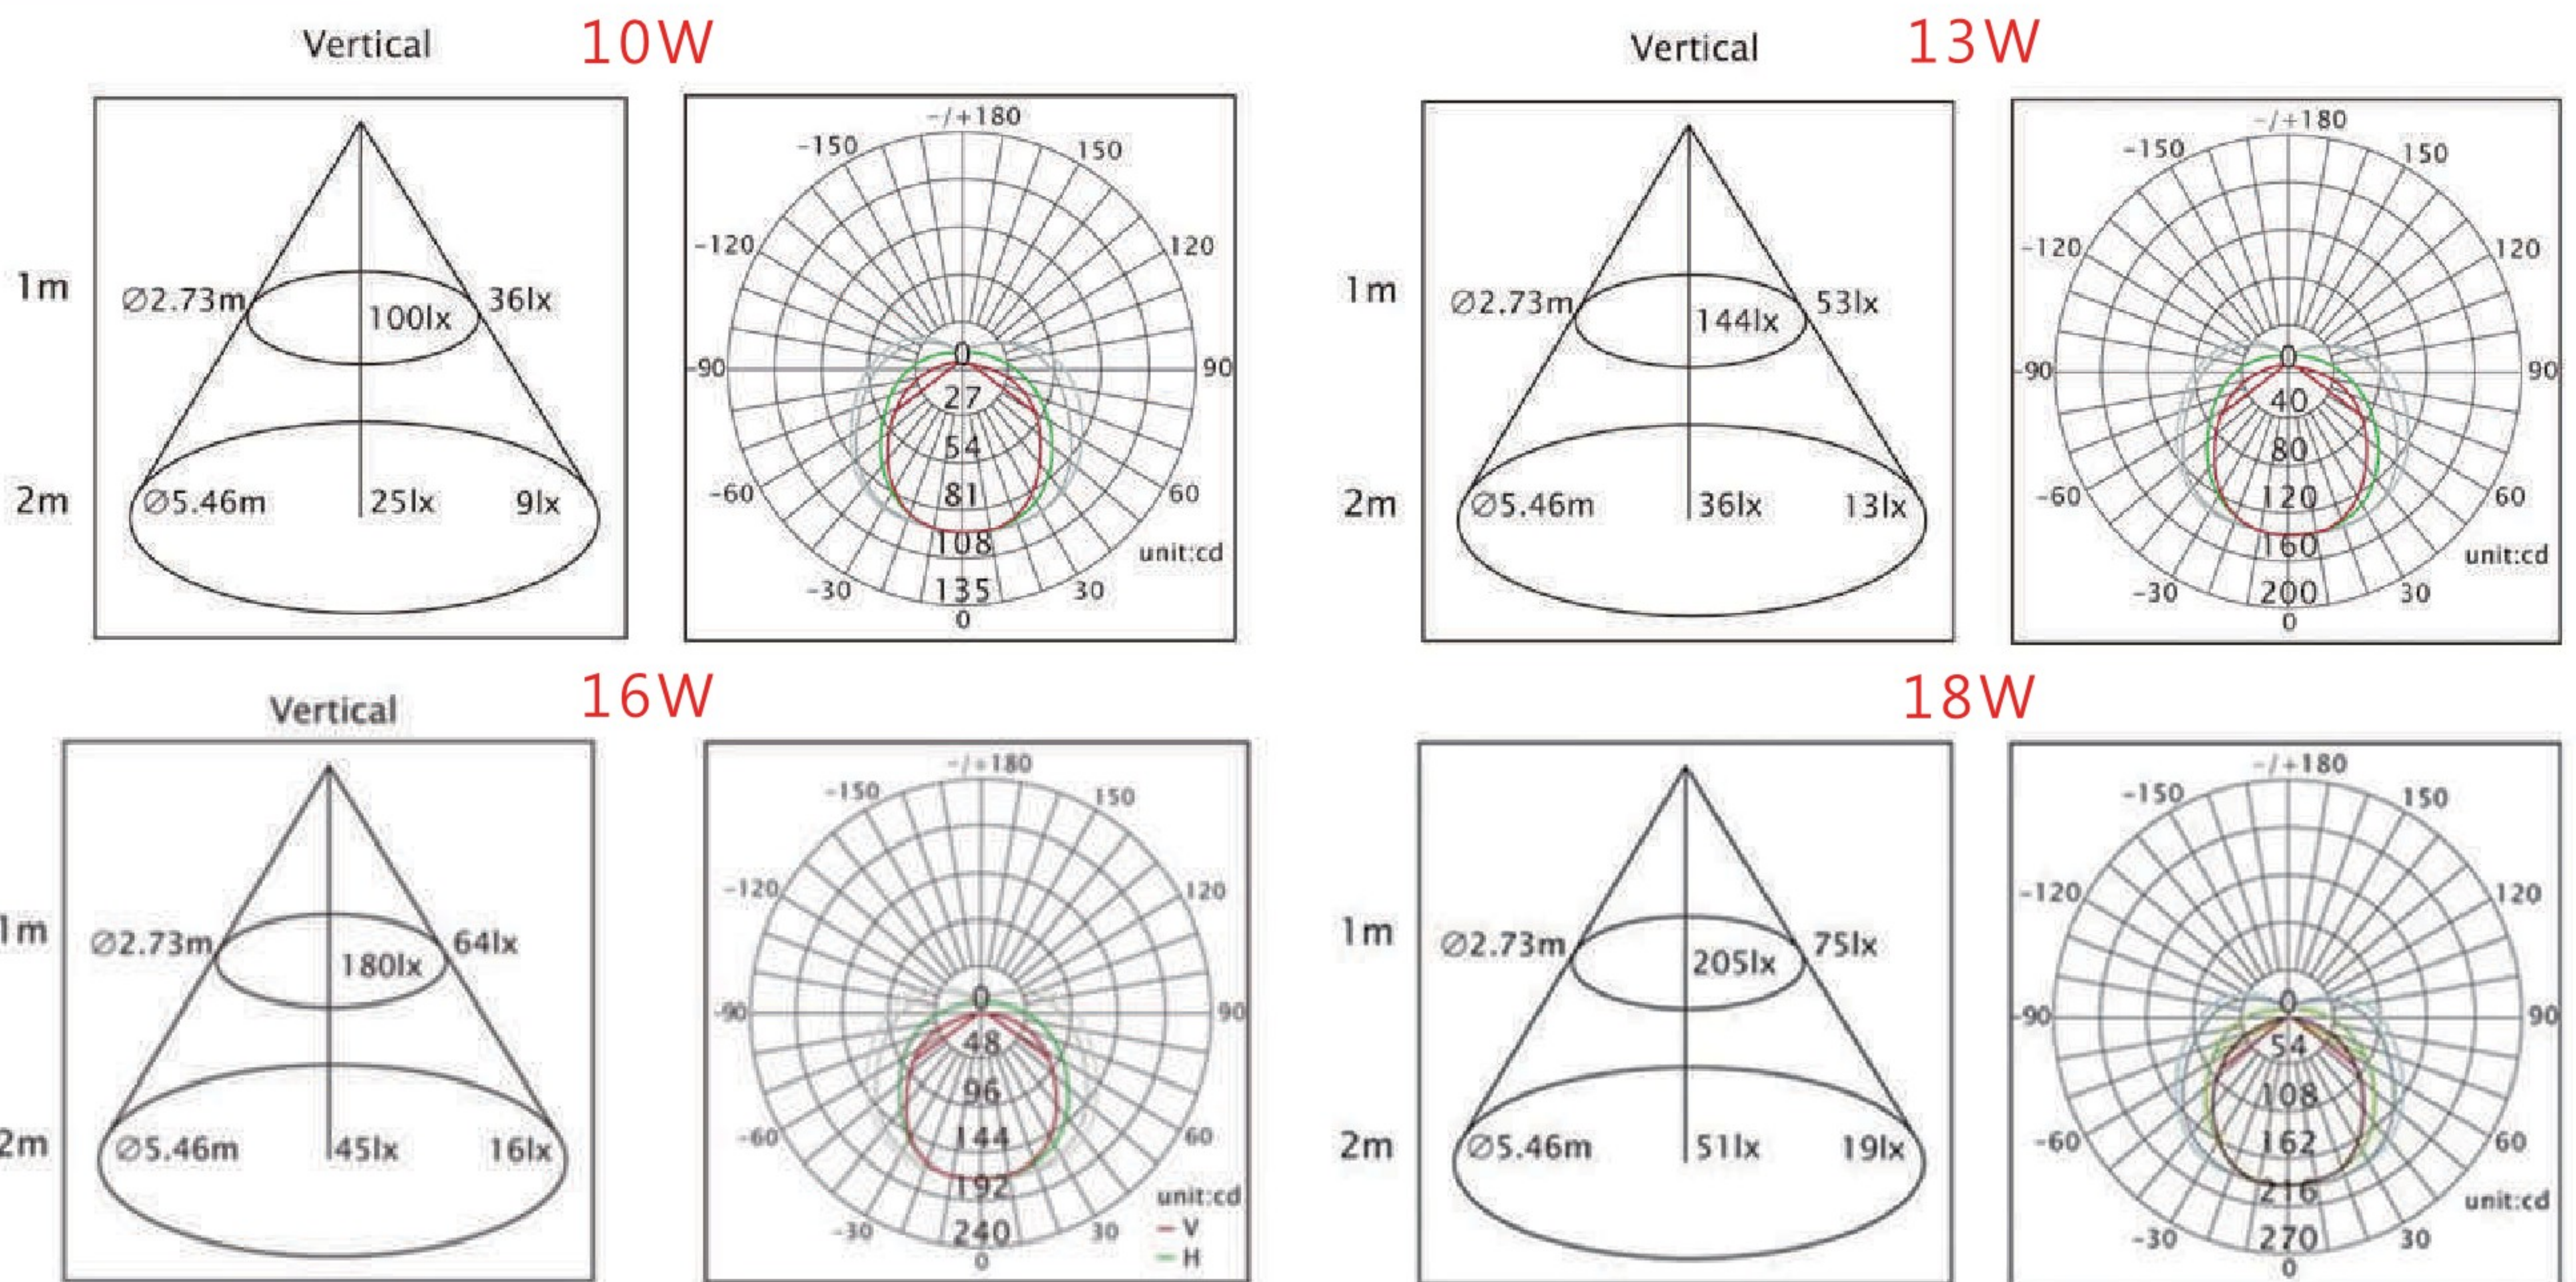

LED 燈管

LED T8 防水燈管 100%台灣製造

- ✓ 燈管光源是以高亮度表面黏著LED，取代螢光燈管
- ✓ 防塵、防水等級IP65
- ✓ 交換式電源內置於燈管
- ✓ 270度角寬廣發光角度
- ✓ 廣告燈管適用
- ✓ 不需要耗能的安定器與起動器
- ✓ 較傳統螢光燈管壽命長40-50%且壽命為傳統螢光燈管5倍以上

照度&配光曲線圖

料號	品名	輸入電壓	消耗功率	色溫	光通量
BS0999EC10D	T8 2尺 580mm防水燈管	AC100-240V	9W	6800K	900 lm
BS0999EC13D	T8 3尺 880mm防水燈管	AC100-240V	13W	6800K	1300 lm
BS0999EC16D	T8 3.6尺 1080mm防水燈管	AC100-240V	16W	6800K	1600 lm
BS0999EC18D	T8 4尺 1180mm防水燈管	AC100-240V	18W	6800K	1800 lm