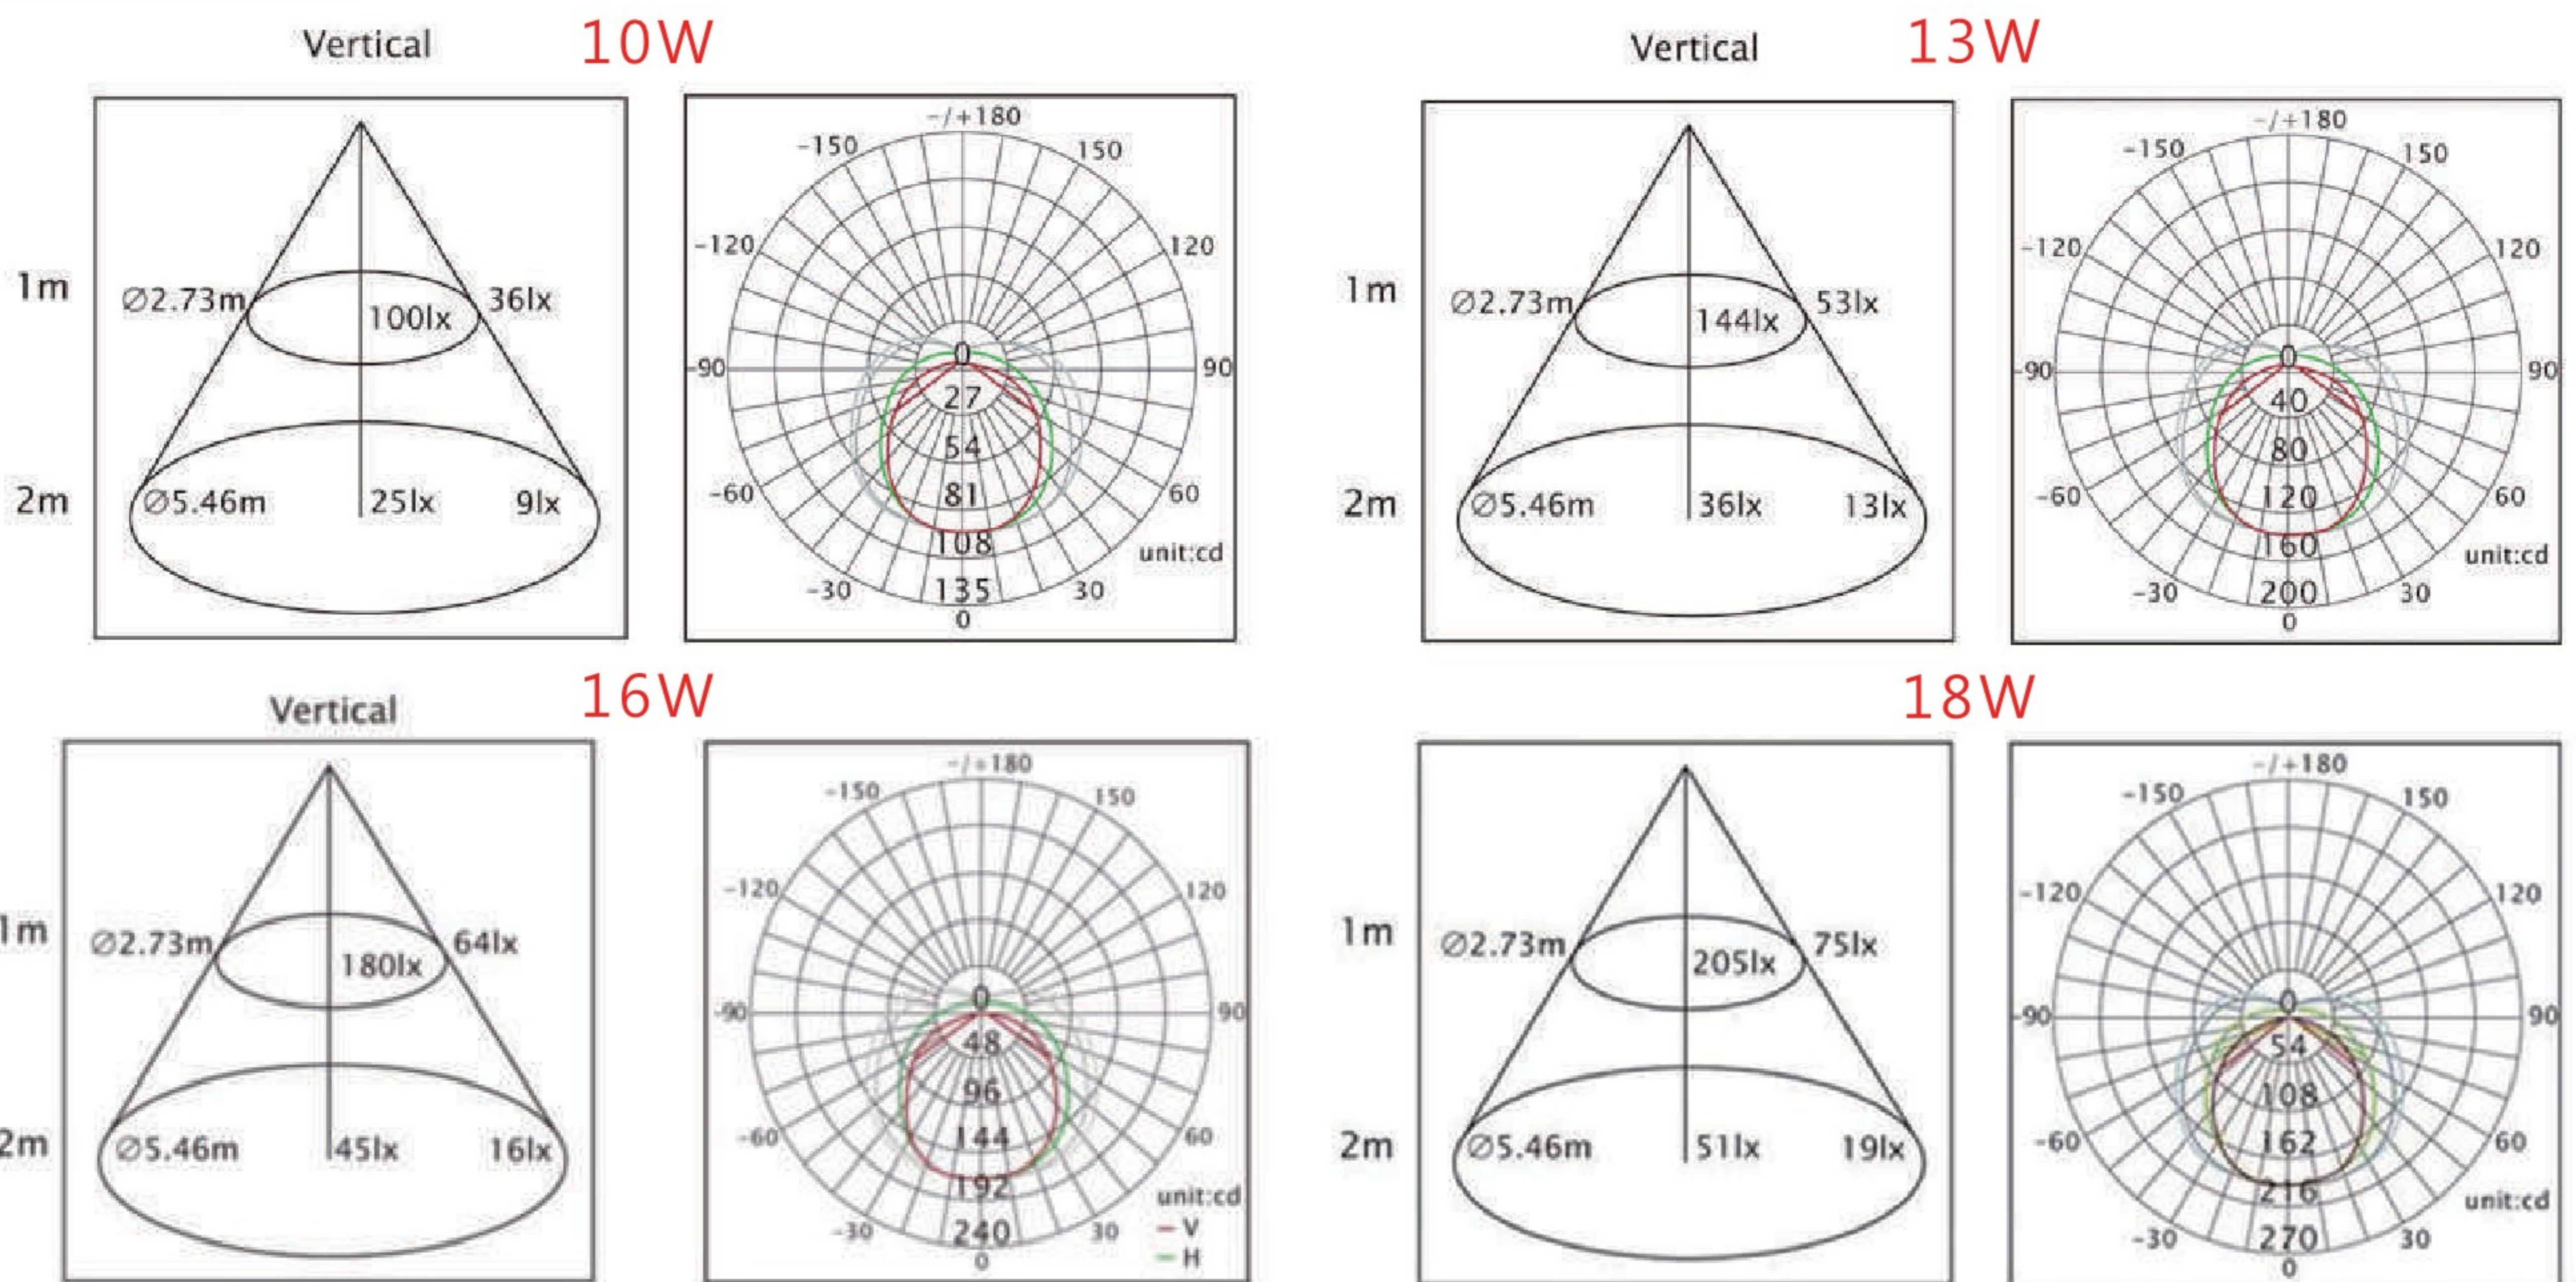

LED 燈管

LED T8 防水燈管 100%台灣製造

- ✓ 燈管光源是以高亮度表面黏著LED，取代螢光燈管
- ✓ 防塵、防水等級IP65
- ✓ 交換式電源內置於燈管
- ✓ 270度角寬廣發光角度
- ✓ 廣告燈管適用
- ✓ 不需要耗能的安定器與起動器
- ✓ 較傳統螢光燈管壽命長40-50%且壽命為傳統螢光燈管5倍以上

照度&配光曲線圖

料號	品名	輸入電壓	消耗功率	色溫	光通量
BS0999EC10D	T8 2尺 580mm防水燈管	AC100-240V	9W	6800K	900 lm
BS0999EC13D	T8 3尺 880mm防水燈管	AC100-240V	13W	6800K	1300 lm
BS0999EC16D	T8 3.6尺 1080mm防水燈管	AC100-240V	16W	6800K	1600 lm
BS0999EC18D	T8 4尺 1180mm防水燈管	AC100-240V	18W	6800K	1800 lm