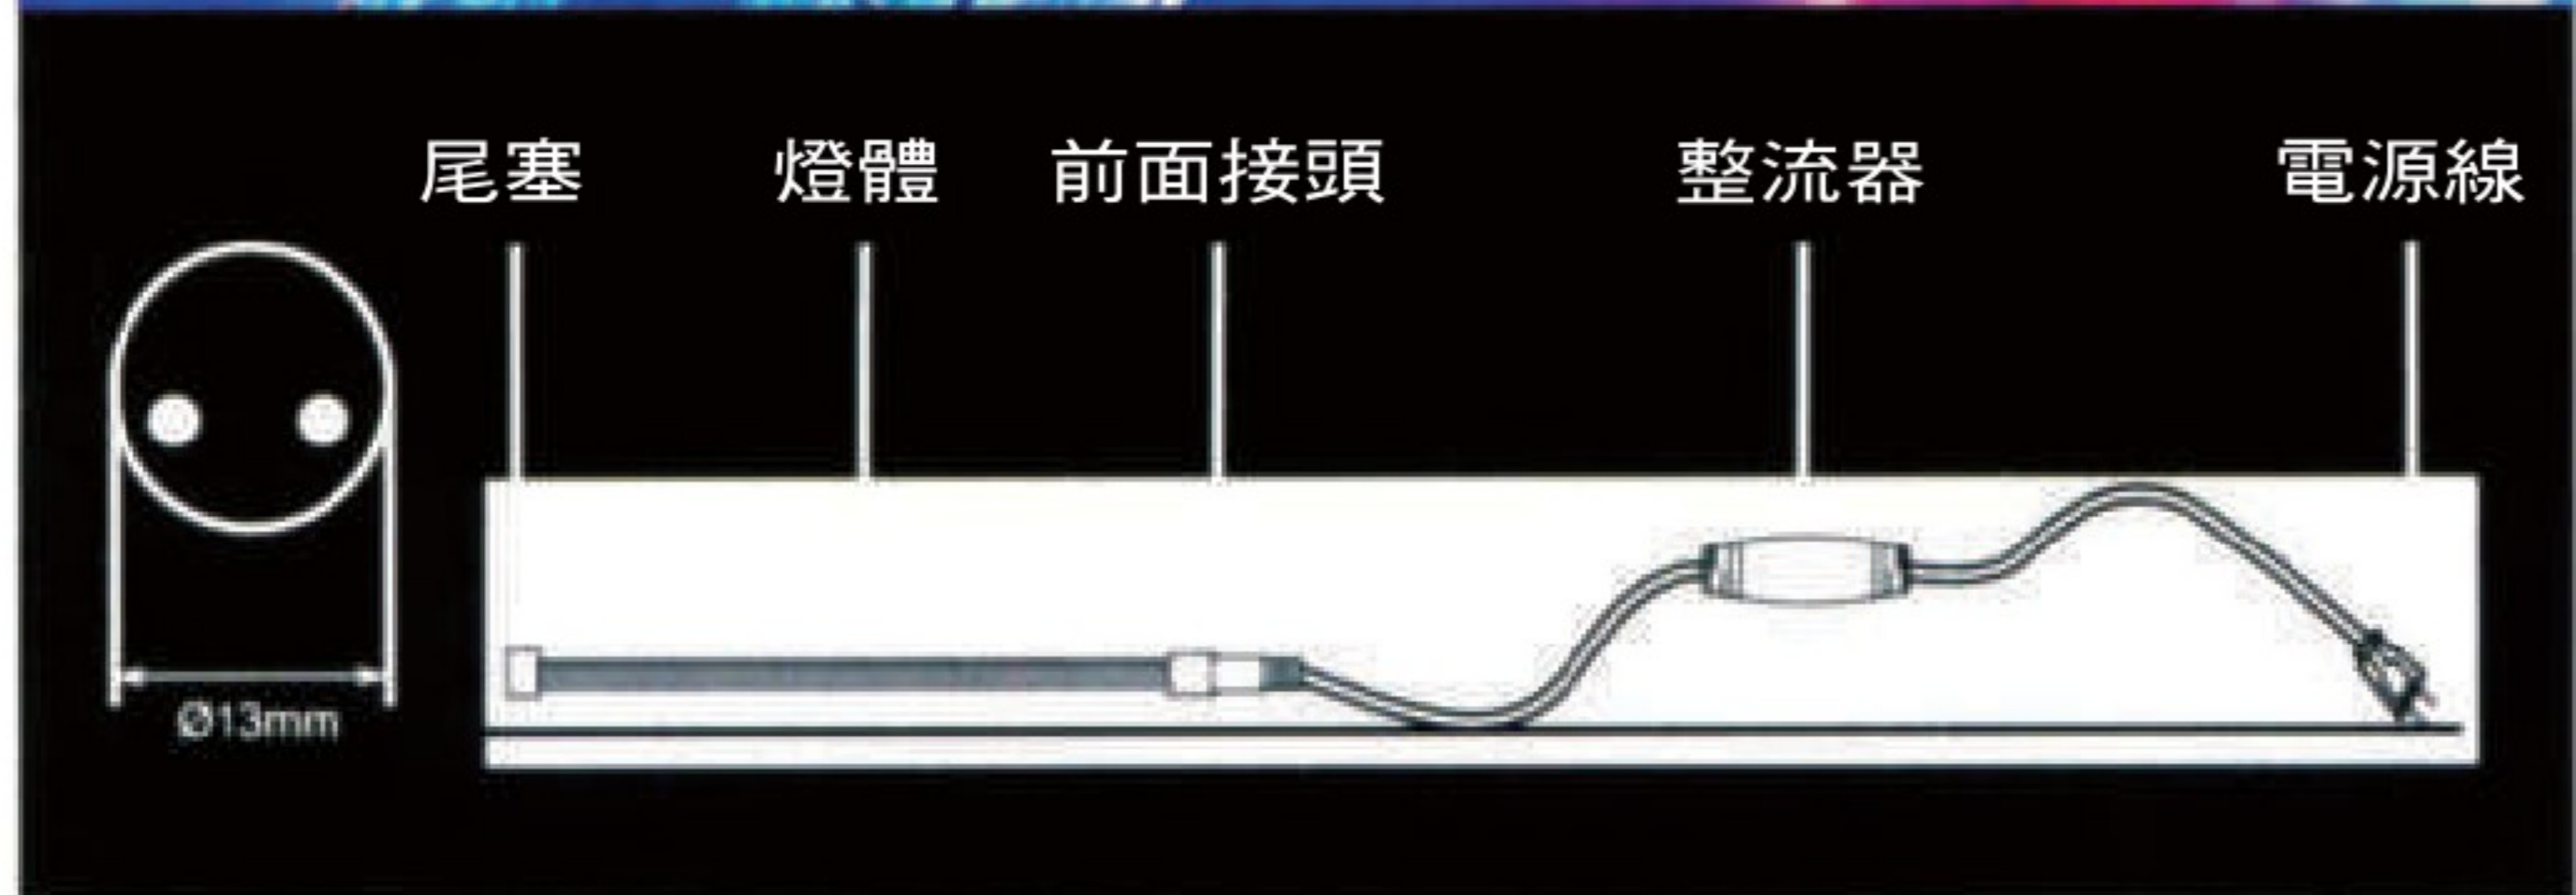

明亮色彩 · 讓工作效率加分

裝飾燈

LED 美耐燈 (非霓虹)

LED-DL-2W-50M-110V / 240V
LED-DL-2W-50M-110V / 240V

產品說明 / DESCRIPTION

LED色彩可做得更繽紛
LED耗電約傳統非霓虹的1/2
方便安裝，插電及亮
特殊PVC材質，更容易彎曲以適合不同的場所

適用場所 / SPOT

佈置於室內情境照明、室外裝飾照明。

型號	LED-DL-2W-50M 110V / 240V		LED-DL-3W-50M 110V / 240V	
	110V	220V	110V	220V
輸入電壓	110V	220V	110V	220V
消耗功率	110V-6.6 W / M	220V-13.2 W / M	110V-6.6 W / M	220V-13.2 W / M
裁剪長度	1M1剪	2M1剪	1M1剪	2M1剪
每段燈數	110V-36pcs	220V-72pcs	110V-36pcs	220V-72pcs
燈具管徑	1.3CM			
總燈數	1800pcs			
燈泡距離	2.77CM			
產品顏色	紅色/黃色/綠色/藍色/白色		紅色/黃色/綠色/藍色/ 白色/彩色	

傳統美耐燈 (非霓虹)

DL-2W-300FT-120V / 220V
DL-3W-300FT-120V / 240V

產品說明 / DESCRIPTION

傳統非霓虹管燈泡採用高亮度燈泡製成，色彩鮮豔絢麗
光色柔和，最自然的暖白光，耐高溫絕緣性佳，可任隨
心所欲彎曲，塑造各種圖案字型。

適用場所 / SPOT

佈置於室內情境照明、室外裝飾照明。

品名	管徑cm	燈距cm	可裁長度m	每段燈數	每段最長長度m
DL-2W-300FT-120V	1.3	2.54	0.5米	18	90米
DL-2W-300FT-220V	1.3	2.77	1米	36	90米
DL-3W-300FT-120V	1.3	2.54	1米	36	90米
DL-3W-300FT-240V	1.3	2.77	2米	72	90米