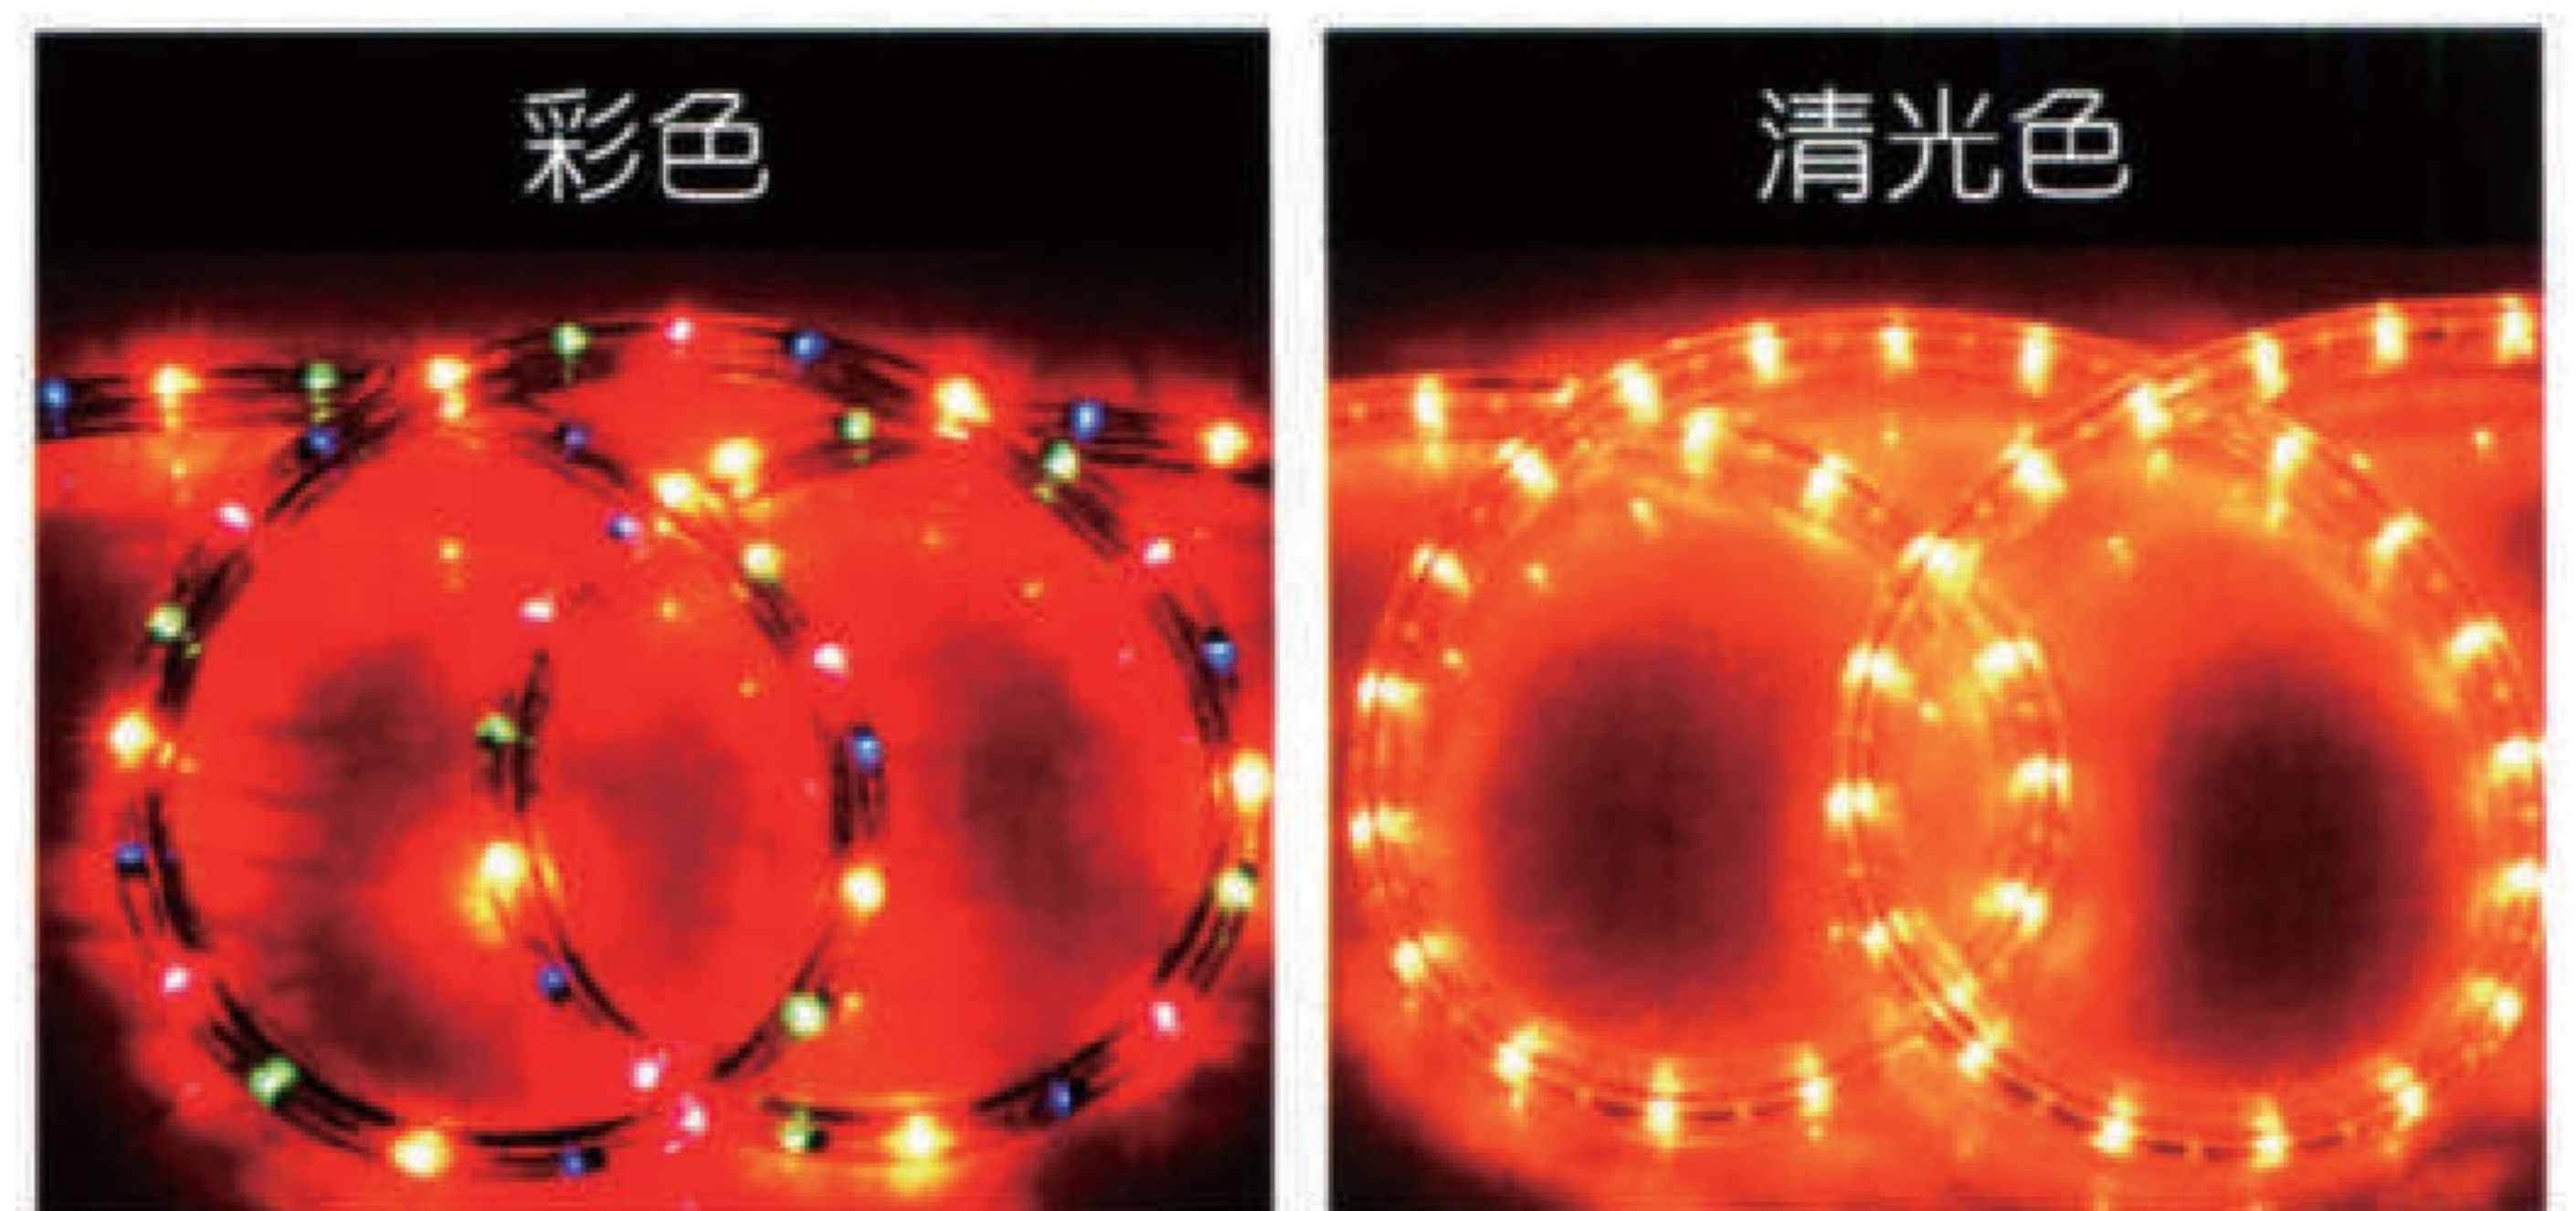

明亮色彩 · 讓工作效率加分

裝飾燈

LED 美耐燈 (非霓虹)

LED-DL-2W-50M-110V / 240V
LED-DL-2W-50M-110V / 240V

產品說明 / DESCRIPTION

LED色彩可做得更繽紛
LED耗電約傳統非霓虹的1/2
方便安裝，插電及亮
特殊PVC材質，更容易彎曲以適合不同的場所

適用場所 / SPOT

佈置於室內情境照明、室外裝飾照明。

型號	LED-DL-2W-50M 110V / 240V		LED-DL-3W-50M 110V / 240V	
	110V	220V	110V	220V
輸入電壓	110V	220V	110V	220V
消耗功率	110V-6.6 W / M	220V-13.2 W / M	110V-6.6 W / M	220V-13.2 W / M
裁剪長度	1M1剪	2M1剪	1M1剪	2M1剪
每段燈數	110V-36pcs	220V-72pcs	110V-36pcs	220V-72pcs
燈具管徑	1.3CM			
總燈數	1800pcs			
燈泡距離	2.77CM			
產品顏色	紅色/黃色/綠色/藍色/白色		紅色/黃色/綠色/藍色/ 白色/彩色	

傳統美耐燈 (非霓虹)

DL-2W-300FT-120V / 220V
DL-3W-300FT-120V / 240V

產品說明 / DESCRIPTION

傳統非霓虹管燈泡採用高亮度燈泡製成，色彩鮮豔絢麗
光色柔和，最自然的暖白光，耐高溫絕緣性佳，可任隨
心所欲彎曲，塑造各種圖案字型。

適用場所 / SPOT

佈置於室內情境照明、室外裝飾照明。

品名	管徑cm	燈距cm	可裁長度m	每段燈數	每段最長長度m
DL-2W-300FT-120V	1.3	2.54	0.5米	18	90米
DL-2W-300FT-220V	1.3	2.77	1米	36	90米
DL-3W-300FT-120V	1.3	2.54	1米	36	90米
DL-3W-300FT-240V	1.3	2.77	2米	72	90米

	跳機可連接容許範圍					
	0.8A-110V	0.8A-220V	5A-110V	5A-220V	10A-110V	10A-220V
星星燈串	3	6	10	20	20	30
網燈	3	6	10	20	20	30
不等長窗簾燈	3	6	10	20	20	30
LED非霓虹			50米1卷	100米1卷	100米2卷 並聯	200米2卷 並聯
傳統非霓虹					90米	180米