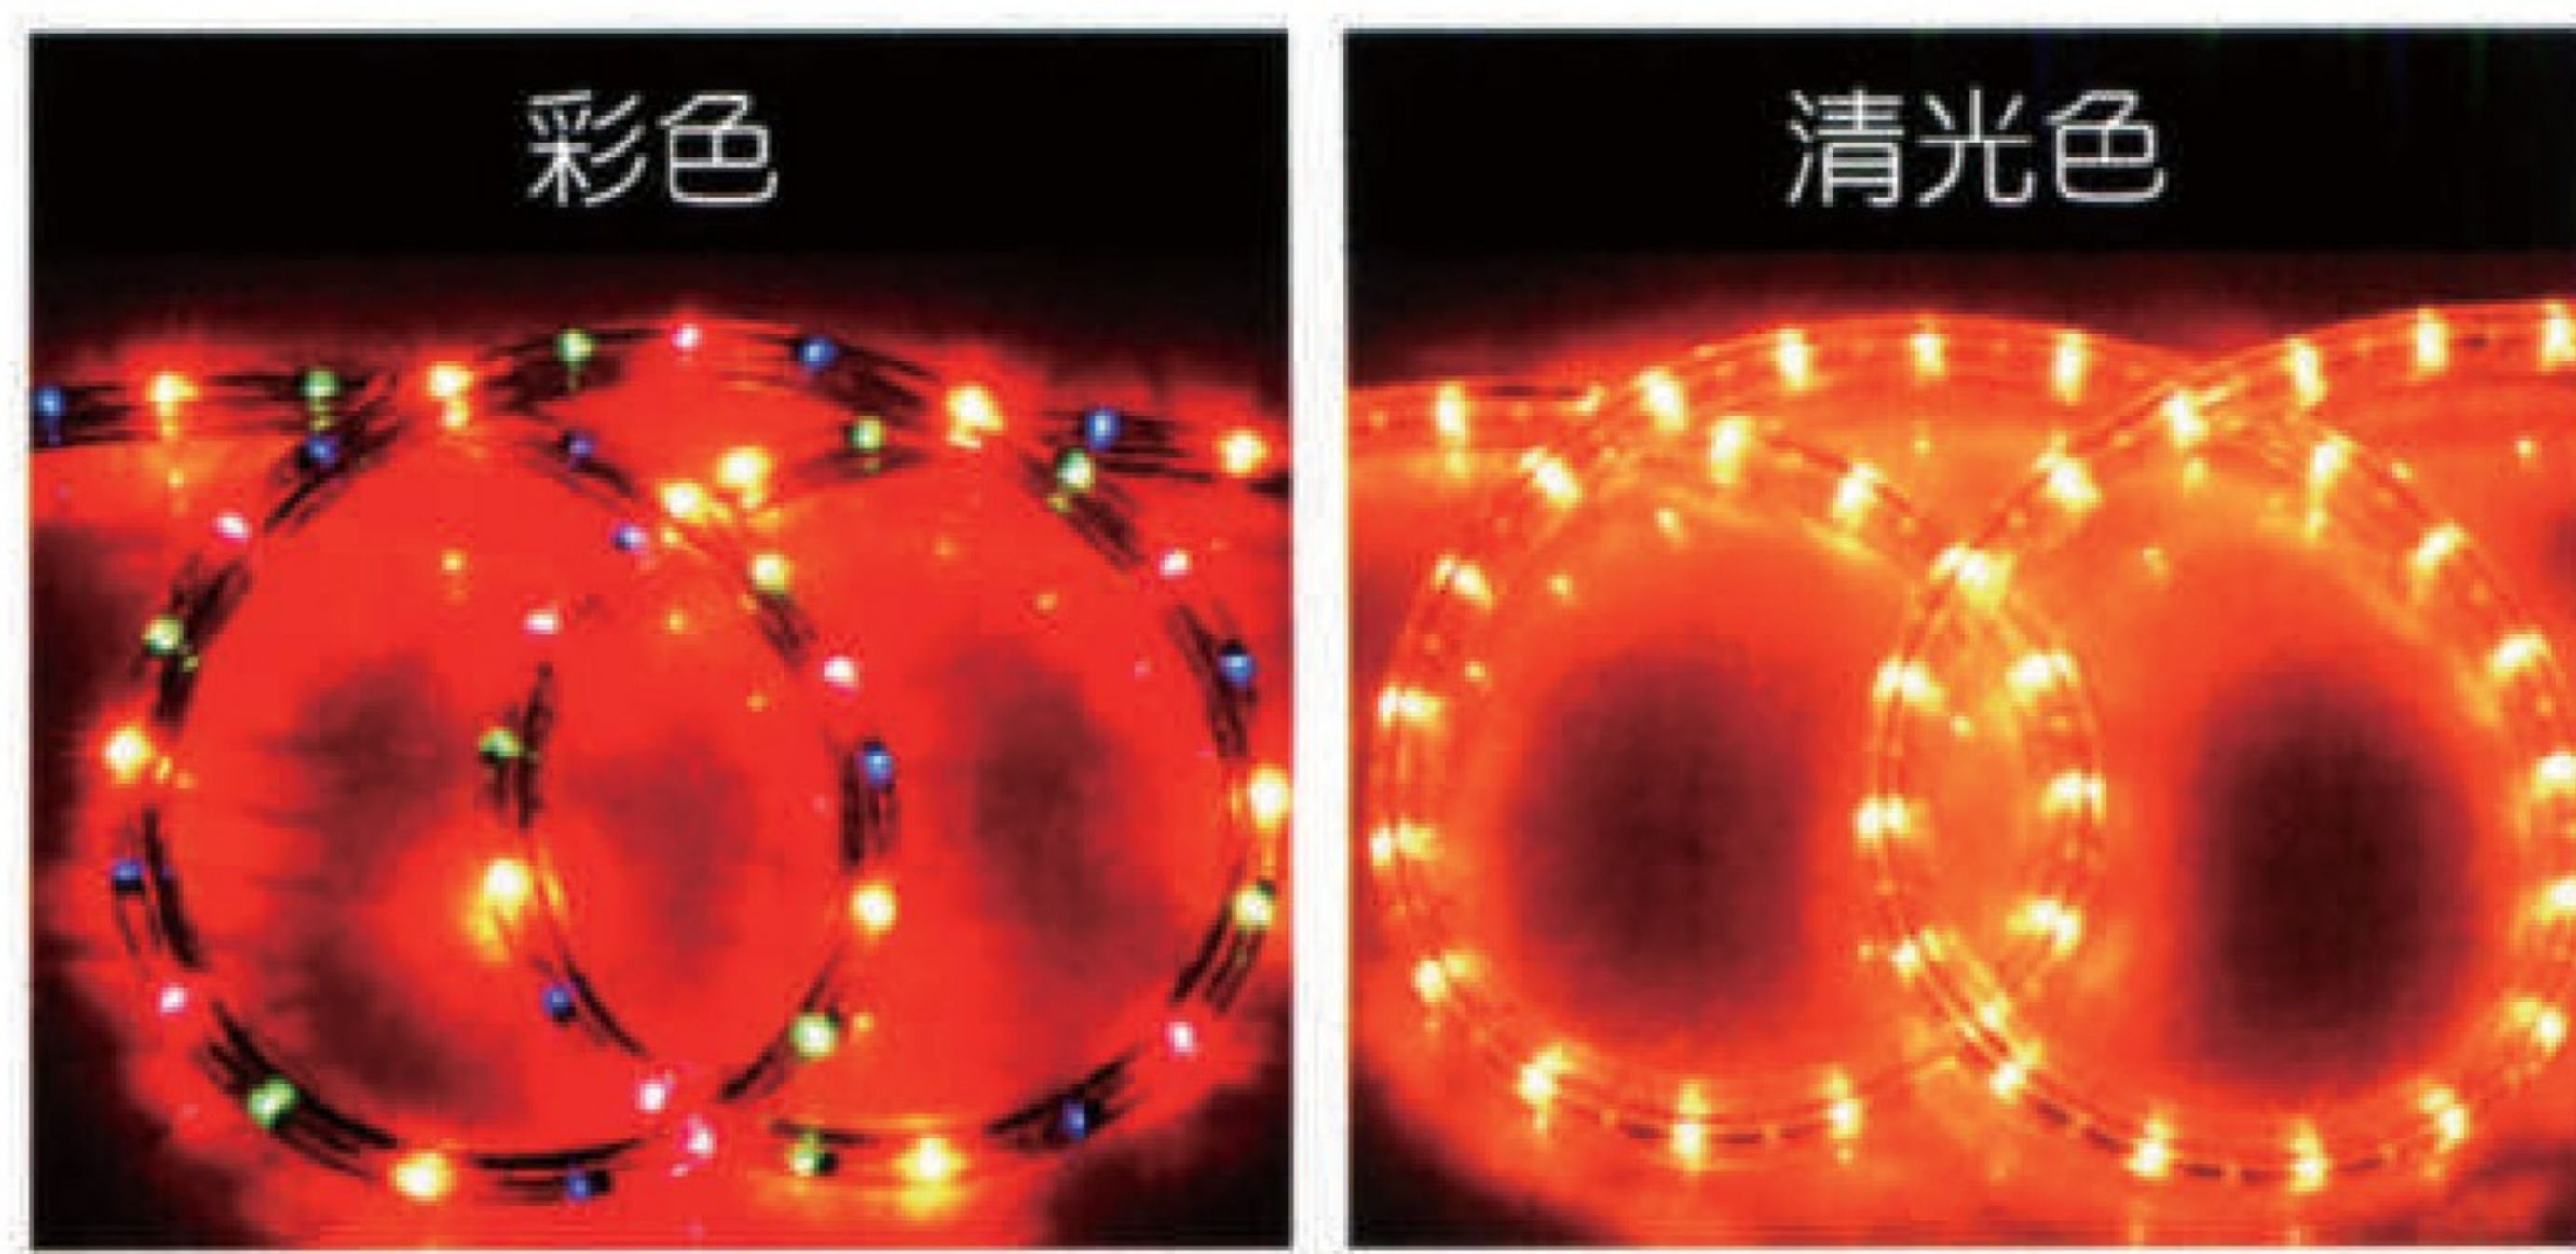

裝飾燈

LED 美耐燈 (非霓虹)

LED-DL-2W-50M-110V / 240V
LED-DL-2W-50M-110V / 240V

產品說明 / DESCRIPTION

LED色彩可做得更繽紛
LED耗電約傳統非霓虹的1/2
方便安裝，插電及亮
特殊PVC材質，更容易彎曲以適合不同的場所

適用場所 / SPOT

佈置於室內情境照明、室外裝飾照明。

型號	LED-DL-2W-50M 110V / 240V		LED-DL-3W-50M 110V / 240V	
	輸入電壓	110V	220V	110V
消耗功率	110V-6.6 W / M	220V-13.2 W / M	110V-6.6 W / M	220V-13.2 W / M
裁剪長度	1M1剪	2M1剪	1M1剪	2M1剪
每段燈數	110V-36pcs	220V-72pcs	110V-36pcs	220V-72pcs
燈具管徑	1.3CM			
總燈數	1800pcs			
燈泡距離	2.77CM			
產品顏色	紅色/黃色/綠色/藍色/白色		紅色/黃色/綠色/藍色/ 白色/彩色	

傳統美耐燈 (非霓虹)

DL-2W-300FT-120V / 220V
DL-3W-300FT-120V / 240V

產品說明 / DESCRIPTION

傳統非霓虹管燈泡採用高亮度燈泡製成，色彩鮮豔絢麗
光色柔和，最自然的暖白光，耐高溫絕緣性佳，可任隨
心所欲彎曲，塑造各種圖案字型。

適用場所 / SPOT

佈置於室內情境照明、室外裝飾照明。

品名	管徑cm	燈距cm	可裁長度m	每段燈數	每段最長長度m
DL-2W-300FT-120V	1.3	2.54	0.5米	18	90米
DL-2W-300FT-220V	1.3	2.77	1米	36	90米
DL-3W-300FT-120V	1.3	2.54	1米	36	90米
DL-3W-300FT-240V	1.3	2.77	2米	72	90米

	跳機可連接容許範圍					
	0.8A-110V	0.8A-220V	5A-110V	5A-220V	10A-110V	10A-220V
星星燈串	3	6	10	20	20	30
網燈	3	6	10	20	20	30
不等長窗簾燈	3	6	10	20	20	30
LED非霓虹			50米1卷	100米1卷	100米2卷 並聯	200米2卷 並聯
傳統非霓虹					90米	180米