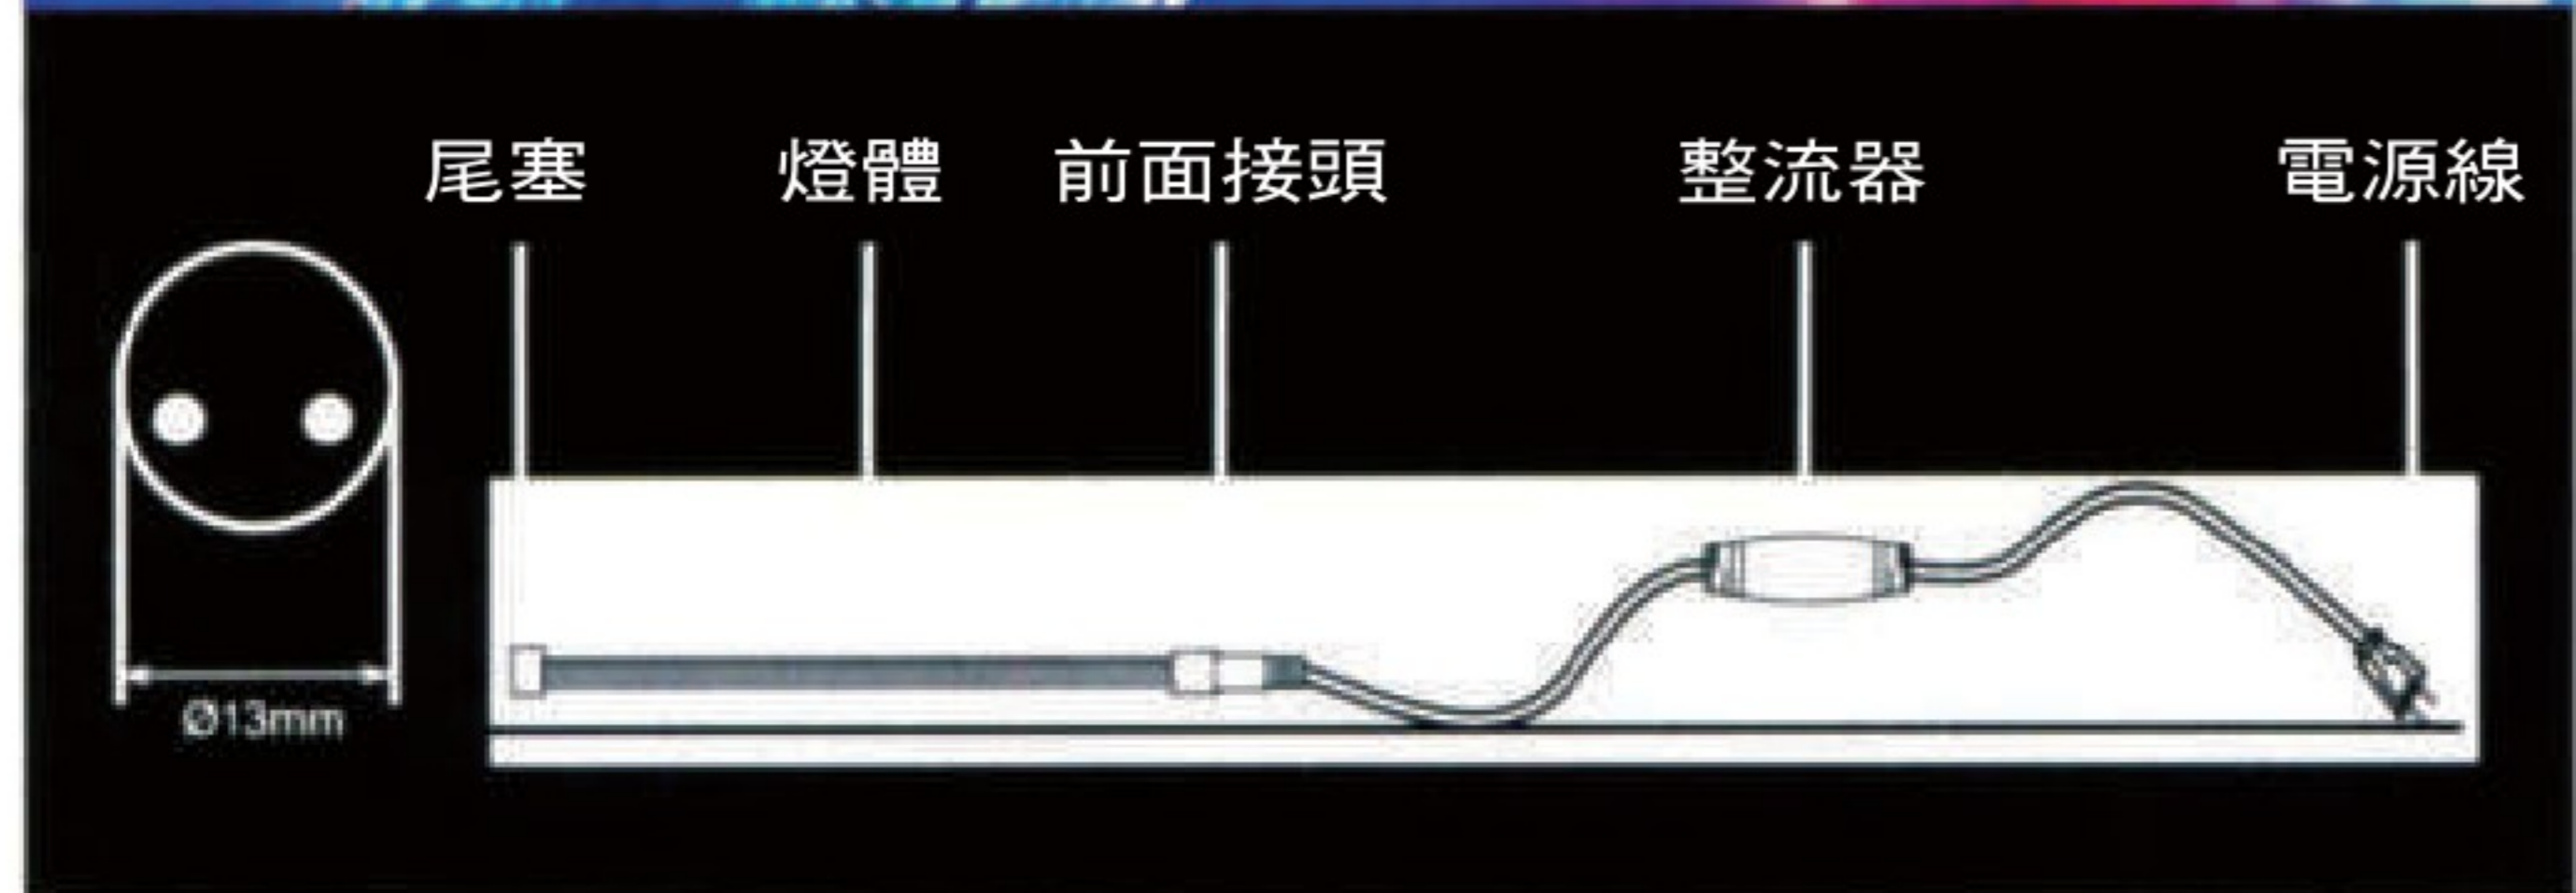

裝飾燈

LED 美耐燈 (非霓虹)

LED-DL-2W-50M-110V / 240V
LED-DL-2W-50M-110V / 240V

產品說明 / DESCRIPTION

LED色彩可做得更繽紛
LED耗電約傳統非霓虹的1/2
方便安裝，插電及亮
特殊PVC材質，更容易彎曲以適合不同的場所

適用場所 / SPOT

佈置於室內情境照明、室外裝飾照明。

型號	LED-DL-2W-50M 110V / 240V		LED-DL-3W-50M 110V / 240V	
	輸入電壓	110V	220V	110V
消耗功率	110V-6.6 W / M	220V-13.2 W / M	110V-6.6 W / M	220V-13.2 W / M
裁剪長度	1M1剪	2M1剪	1M1剪	2M1剪
每段燈數	110V-36pcs	220V-72pcs	110V-36pcs	220V-72pcs
燈具管徑	1.3CM			
總燈數	1800pcs			
燈泡距離	2.77CM			
產品顏色	紅色/黃色/綠色/藍色/白色		紅色/黃色/綠色/藍色/ 白色/彩色	

傳統美耐燈 (非霓虹)

DL-2W-300FT-120V / 220V
DL-3W-300FT-120V / 240V

產品說明 / DESCRIPTION

傳統非霓虹管燈泡採用高亮度燈泡製成，色彩鮮豔絢麗
光色柔和，最自然的暖白光，耐高溫絕緣性佳，可任隨
心所欲彎曲，塑造各種圖案字型。

適用場所 / SPOT

佈置於室內情境照明、室外裝飾照明。

品名	管徑cm	燈距cm	可裁長度m	每段燈數	每段最長長度m
DL-2W-300FT-120V	1.3	2.54	0.5米	18	90米
DL-2W-300FT-220V	1.3	2.77	1米	36	90米
DL-3W-300FT-120V	1.3	2.54	1米	36	90米
DL-3W-300FT-240V	1.3	2.77	2米	72	90米

	跳機可連接容許範圍					
	0.8A-110V	0.8A-220V	5A-110V	5A-220V	10A-110V	10A-220V
星星燈串	3	6	10	20	20	30
網燈	3	6	10	20	20	30
不等長窗簾燈	3	6	10	20	20	30
LED非霓虹			50米1卷	100米1卷	100米2卷 並聯	200米2卷 並聯
傳統非霓虹					90米	180米