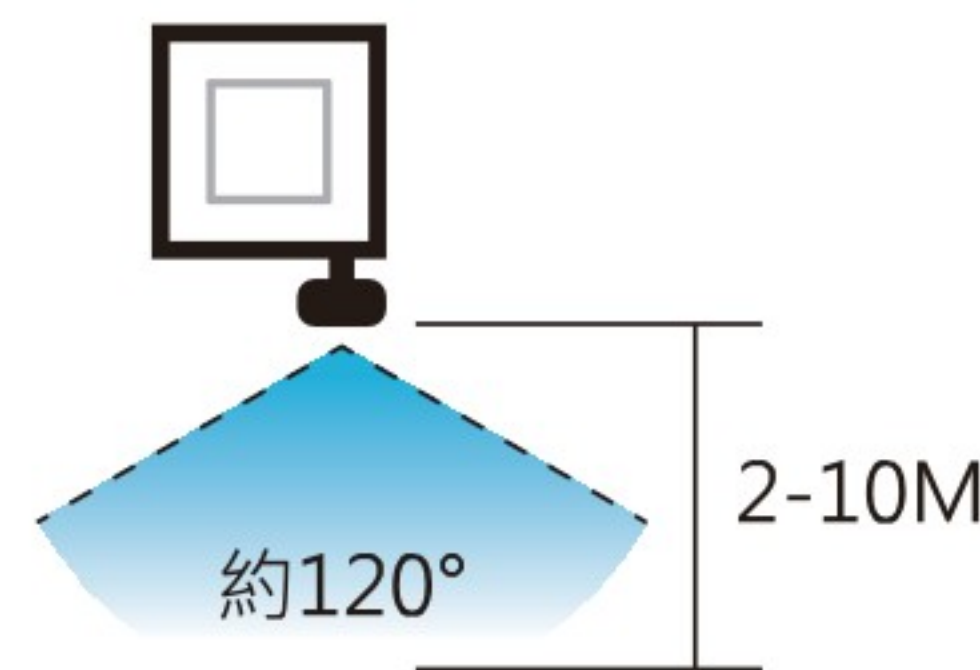

"+" 轉到底
高靈敏

亮燈時間(TIME)

"-" 轉到底
約亮燈7秒

轉到中間
約亮燈2分

"+" 轉到底
約亮燈5分鐘

感應模式(LUX)

"☾" 轉到底
晚上才會亮燈

轉到中間
黃昏時亮燈

"☀" 轉到底
日夜都會亮燈

感應範圍

50W 2400
料號 DM00179ZY50D

30W 2000
DM00179ZY30D

20W 1600
DM00179ZY20D

流明 100lm/w ±5%
發光角度 標準為140°發光角
防水係數 IP65

色溫 白光 / 黃光
感應距離 8~15M (可出廠設定)
感應時間 7秒~5分鐘 (可出廠設定)