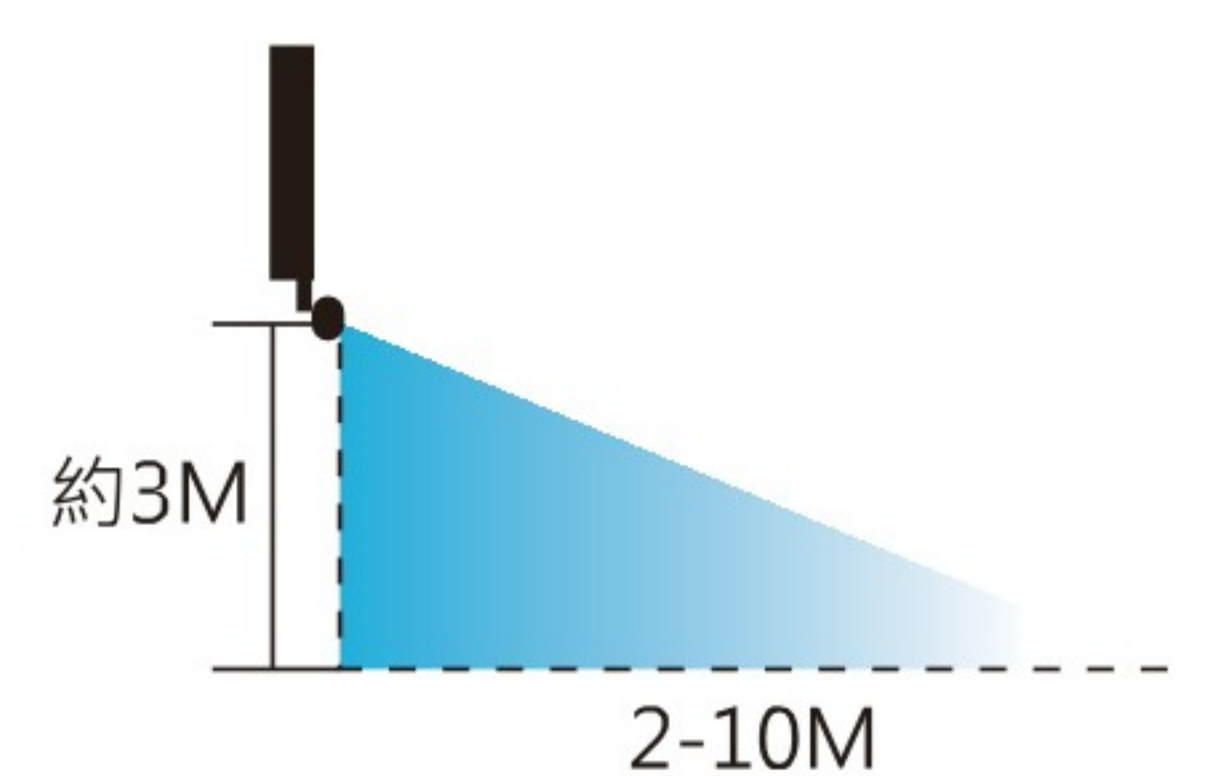

感應範圍

50W 2400
料號 DM00179ZY50D

30W 2000
DM00179ZY30D

20W 1600
DM00179ZY20D

流明 100lm/w ±5%
發光角度 標準為140°發光角
防水係數 IP65

色溫 白光 / 黃光
感應距離 8~15M (可出廠設定)
感應時間 7秒~5分鐘 (可出廠設定)