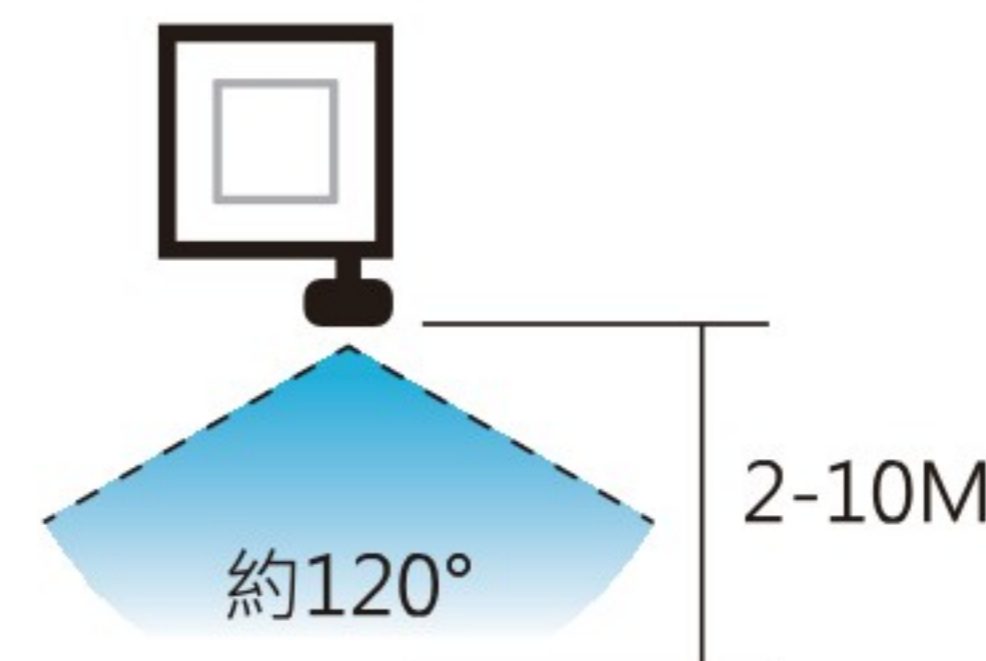

"+" 轉到底
高靈敏

亮燈時間(TIME)

"-" 轉到底
約亮燈7秒

轉到中間
約亮燈2分

"+" 轉到底
約亮燈5分鐘

感應模式(LUX)

"☾" 轉到底
晚上才會亮燈

轉到中間
黃昏時亮燈

"☀" 轉到底
日夜都會亮燈

感應範圍

50W 2400
料號 DM00179ZY50D

流明 100lm/w ±5%
發光角度 標準為140°發光角
防水係數 IP65

30W 2000
料號 DM00179ZY30D

色溫 白光 / 黃光
感應距離 8~15M (可出廠設定)
感應時間 7秒~5分鐘 (可出廠設定)

20W 1600
料號 DM00179ZY20D