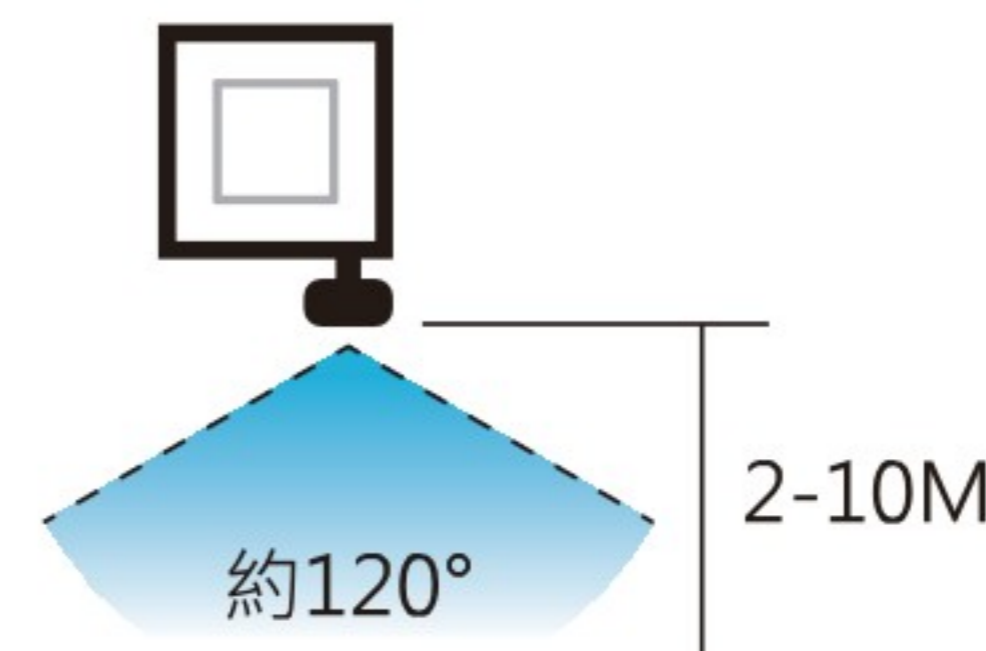

"+" 轉到底
高靈敏

亮燈時間(TIME)

"-" 轉到底
約亮燈7秒

轉到中間
約亮燈2分

"+" 轉到底
約亮燈5分鐘

感應模式(LUX)

"☾" 轉到底
晚上才會亮燈

轉到中間
黃昏時亮燈

"☀" 轉到底
日夜都會亮燈

感應範圍

50W 2400
料號 DM00179ZY50D

30W 2000
DM00179ZY30D

20W 1600
DM00179ZY20D

流明 100lm/w ±5%
發光角度 標準為140°發光角
防水係數 IP65

色溫 白光 / 黃光
感應距離 8~15M (可出廠設定)
感應時間 7秒~5分鐘 (可出廠設定)