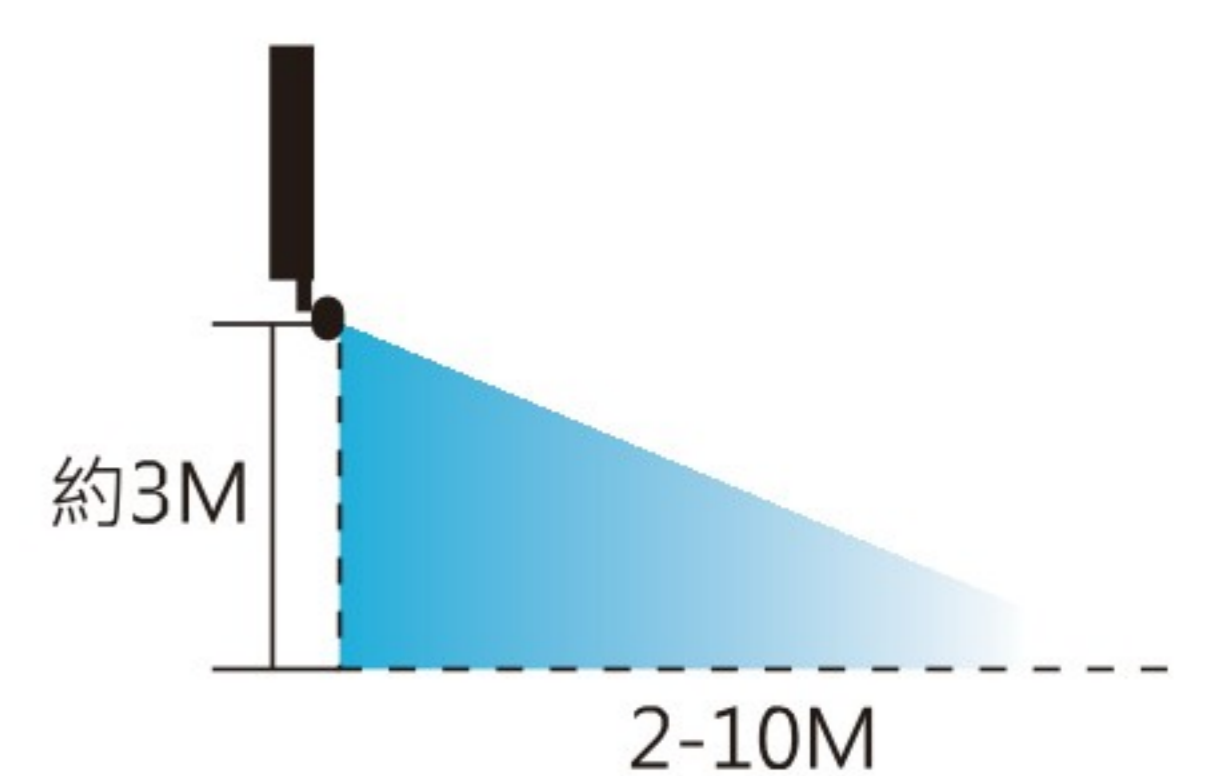

感應範圍

50W 2400
料號 DM00179ZY50D

30W 2000
DM00179ZY30D

20W 1600
DM00179ZY20D

流明 100lm/w ±5%
發光角度 標準為140°發光角
防水係數 IP65

色溫 白光 / 黃光
感應距離 8~15M (可出廠設定)
感應時間 7秒~5分鐘 (可出廠設定)