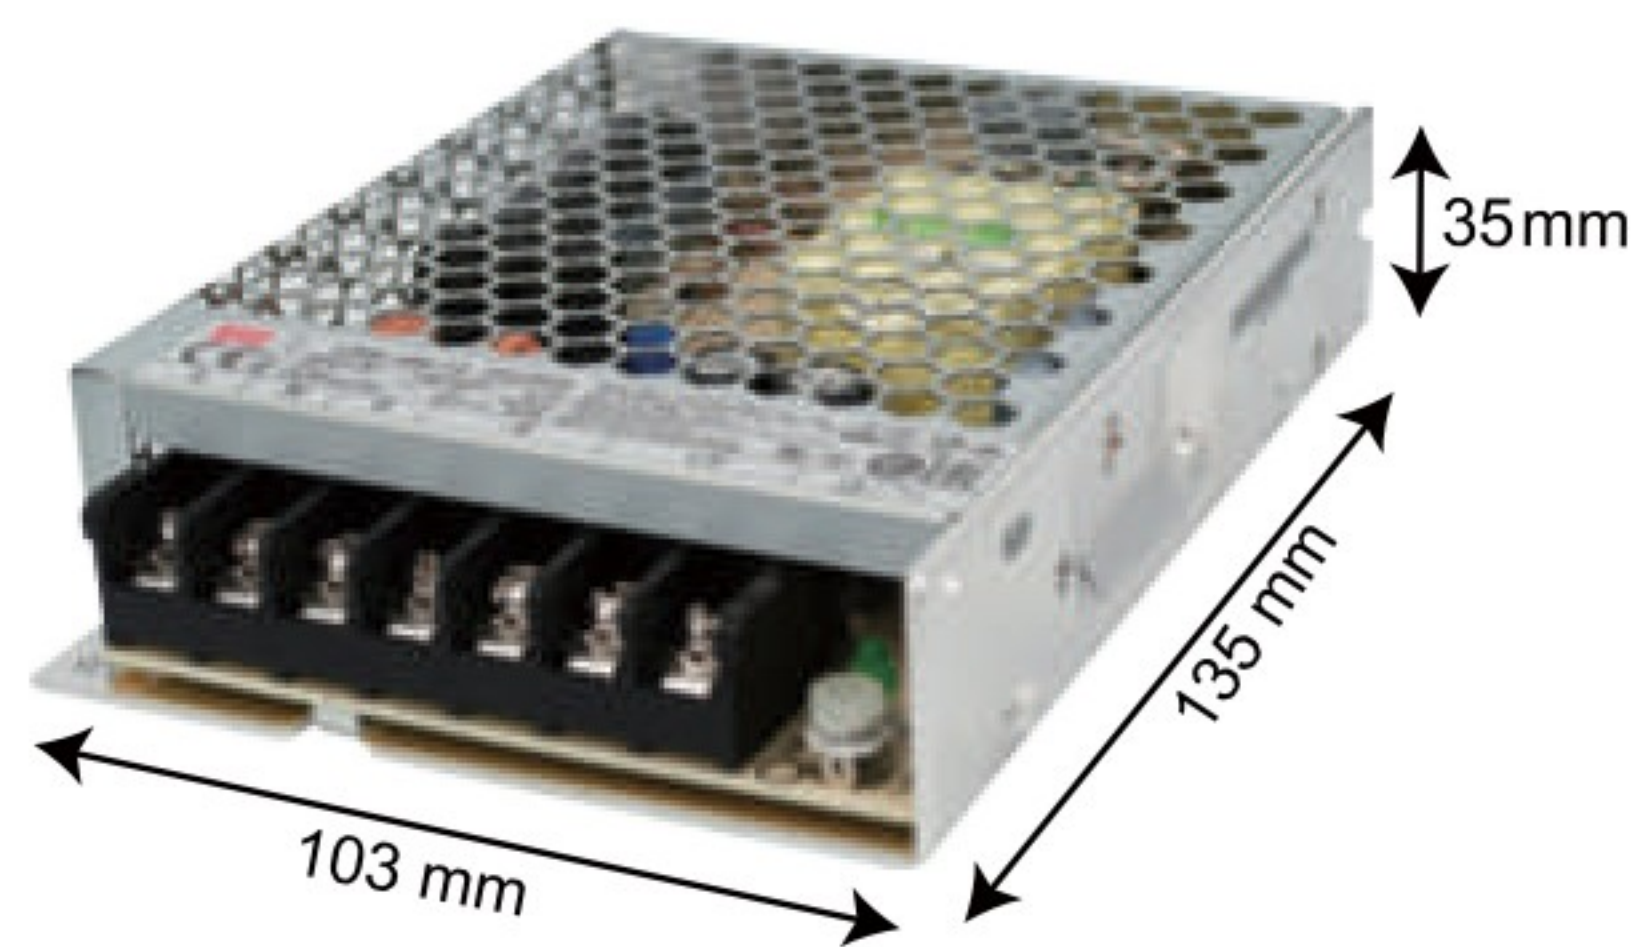

明亮色彩 · 讓工作效率加分

12V DC變壓器

料號 品名

GF1465-15 12V15W鐵盒變壓器RS-15-12-明緯

料號 品名

GF1465-35 12V35W鐵盒變壓器LRS-35-12-明緯

料號 品名

GF1465-50 12V50W鐵盒變壓器LRS-50-12-明緯

料號 品名

GF1465-75 12V75W鐵盒變壓器LRS-75-12-明緯

料號 品名

GF1465-100 12V100W鐵盒變壓器LRS-100-12-明緯

料號 品名

GF1465-150 12V150W鐵盒變壓器LRS-150-12-明緯

料號 品名

GF1465-200 12V200W鐵盒變壓器LRS-200-12-明緯