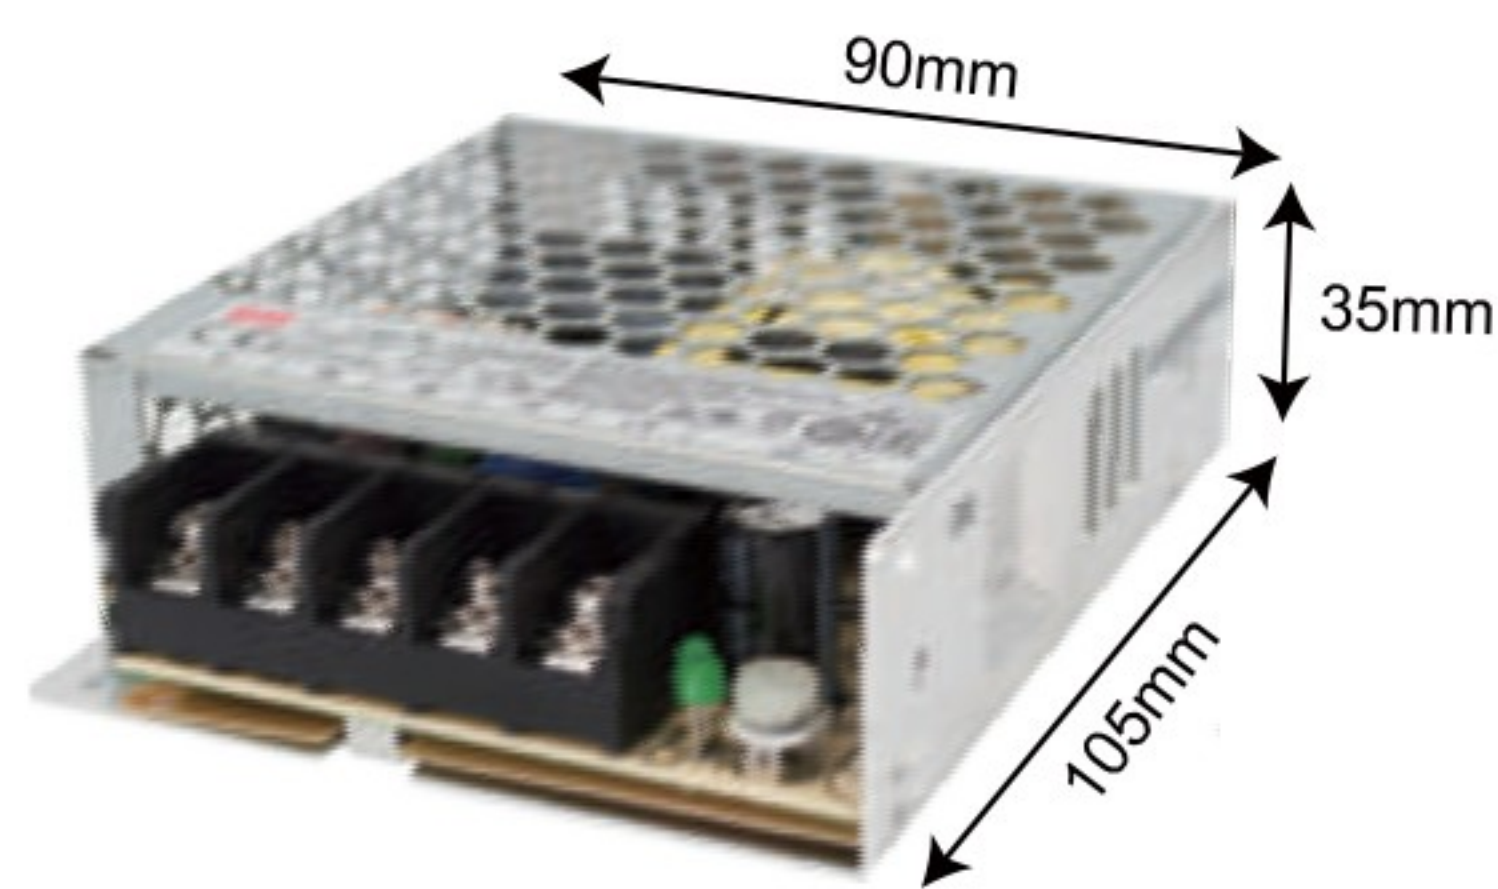

明亮色彩 · 讓工作效率加分

12V DC變壓器

料號 品名

GF1465-15 12V15W鐵盒變壓器RS-15-12-明緯

料號 品名

GF1465-35 12V35W鐵盒變壓器LRS-35-12-明緯

料號 品名

GF1465-50 12V50W鐵盒變壓器LRS-50-12-明緯

料號 品名

GF1465-75 12V75W鐵盒變壓器LRS-75-12-明緯

料號 品名

GF1465-100 12V100W鐵盒變壓器LRS-100-12-明緯

料號 品名

GF1465-150 12V150W鐵盒變壓器LRS-150-12-明緯

料號 品名

GF1465-200 12V200W鐵盒變壓器LRS-200-12-明緯