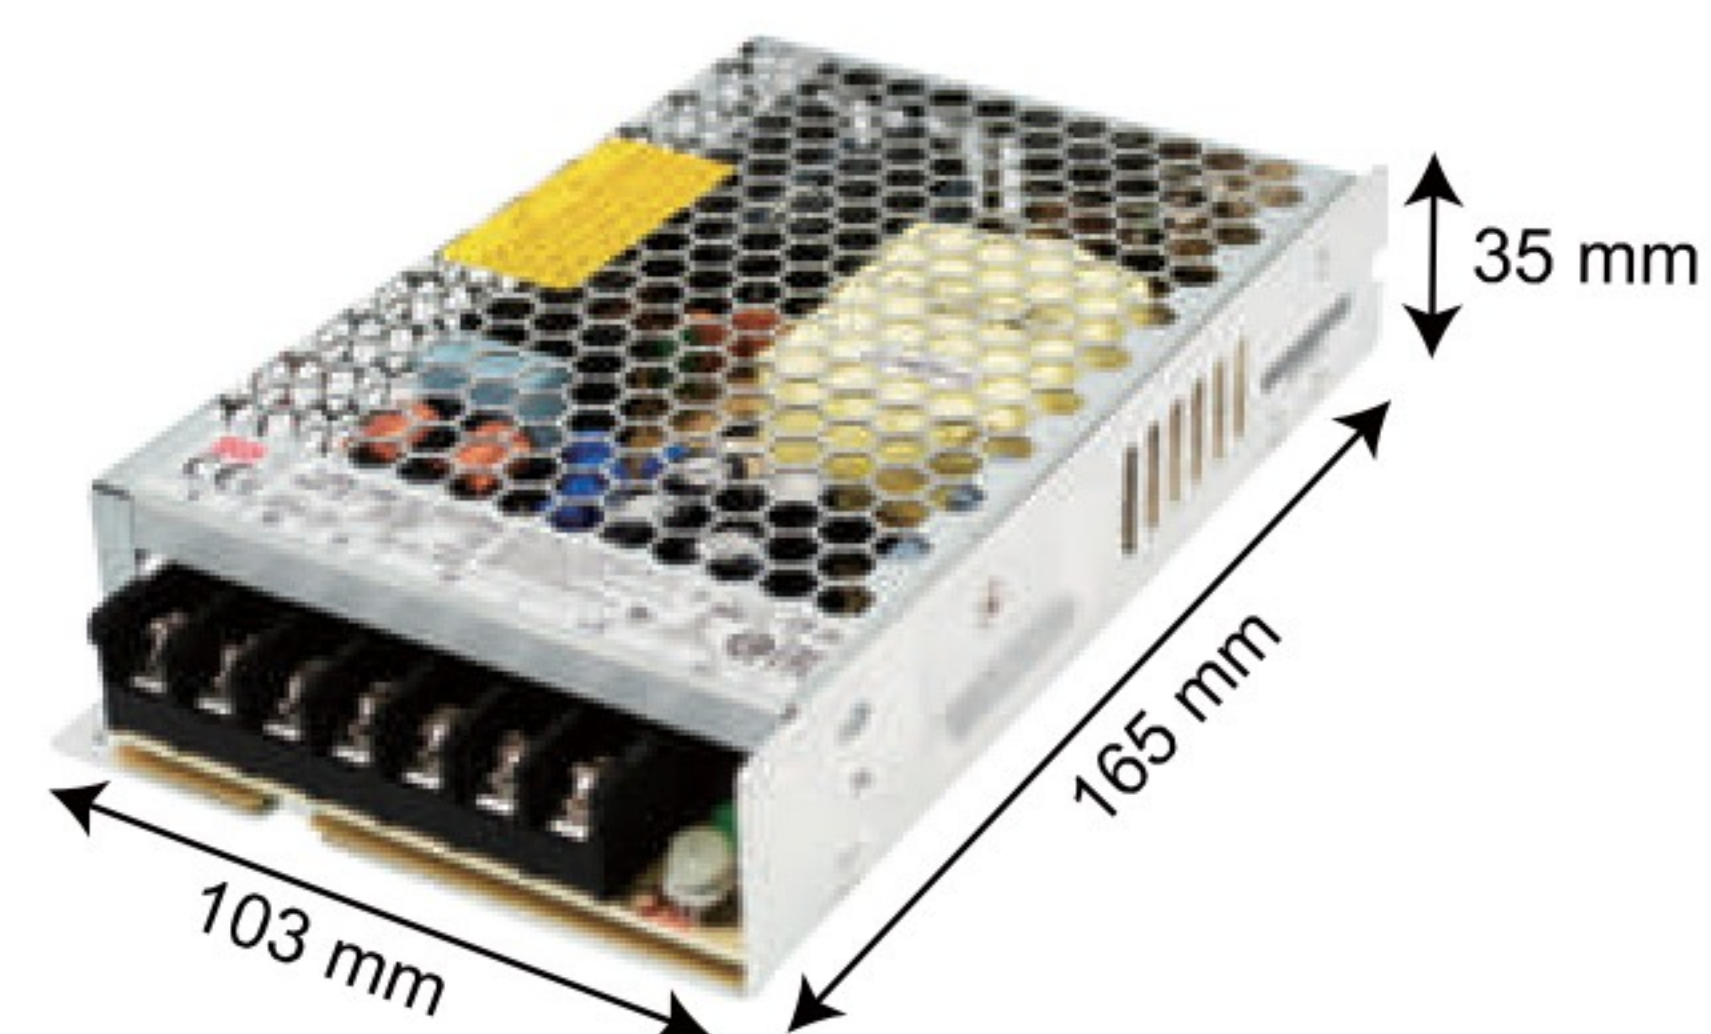

明亮色彩 · 讓工作效率加分

12V DC變壓器

料號 品名

GF1465-15 12V15W鐵盒變壓器RS-15-12-明緯

料號 品名

GF1465-35 12V35W鐵盒變壓器LRS-35-12-明緯

料號 品名

GF1465-50 12V50W鐵盒變壓器LRS-50-12-明緯

料號 品名

GF1465-75 12V75W鐵盒變壓器LRS-75-12-明緯

料號 品名

GF1465-100 12V100W鐵盒變壓器LRS-100-12-明緯

料號 品名

GF1465-150 12V150W鐵盒變壓器LRS-150-12-明緯

料號 品名

GF1465-200 12V200W鐵盒變壓器LRS-200-12-明緯