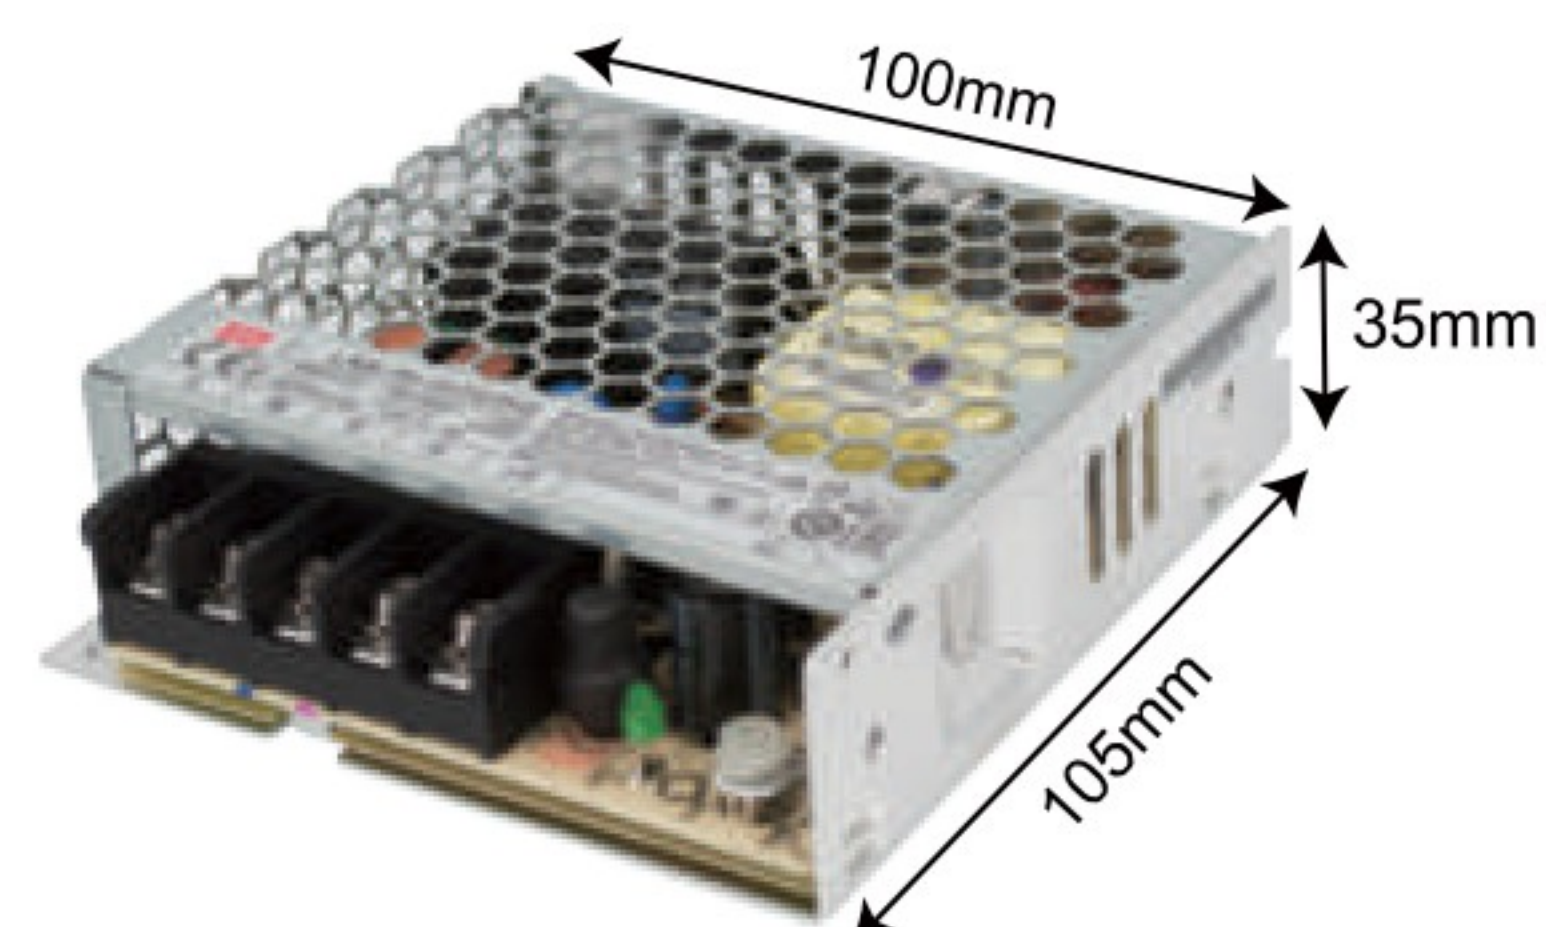

明亮色彩 · 讓工作效率加分

12V DC變壓器

料號 品名

GF1465-15 12V15W鐵盒變壓器RS-15-12-明緯

料號 品名

GF1465-35 12V35W鐵盒變壓器LRS-35-12-明緯

料號 品名

GF1465-50 12V50W鐵盒變壓器LRS-50-12-明緯

料號 品名

GF1465-75 12V75W鐵盒變壓器LRS-75-12-明緯

料號 品名

GF1465-100 12V100W鐵盒變壓器LRS-100-12-明緯

料號 品名

GF1465-150 12V150W鐵盒變壓器LRS-150-12-明緯

料號 品名

GF1465-200 12V200W鐵盒變壓器LRS-200-12-明緯