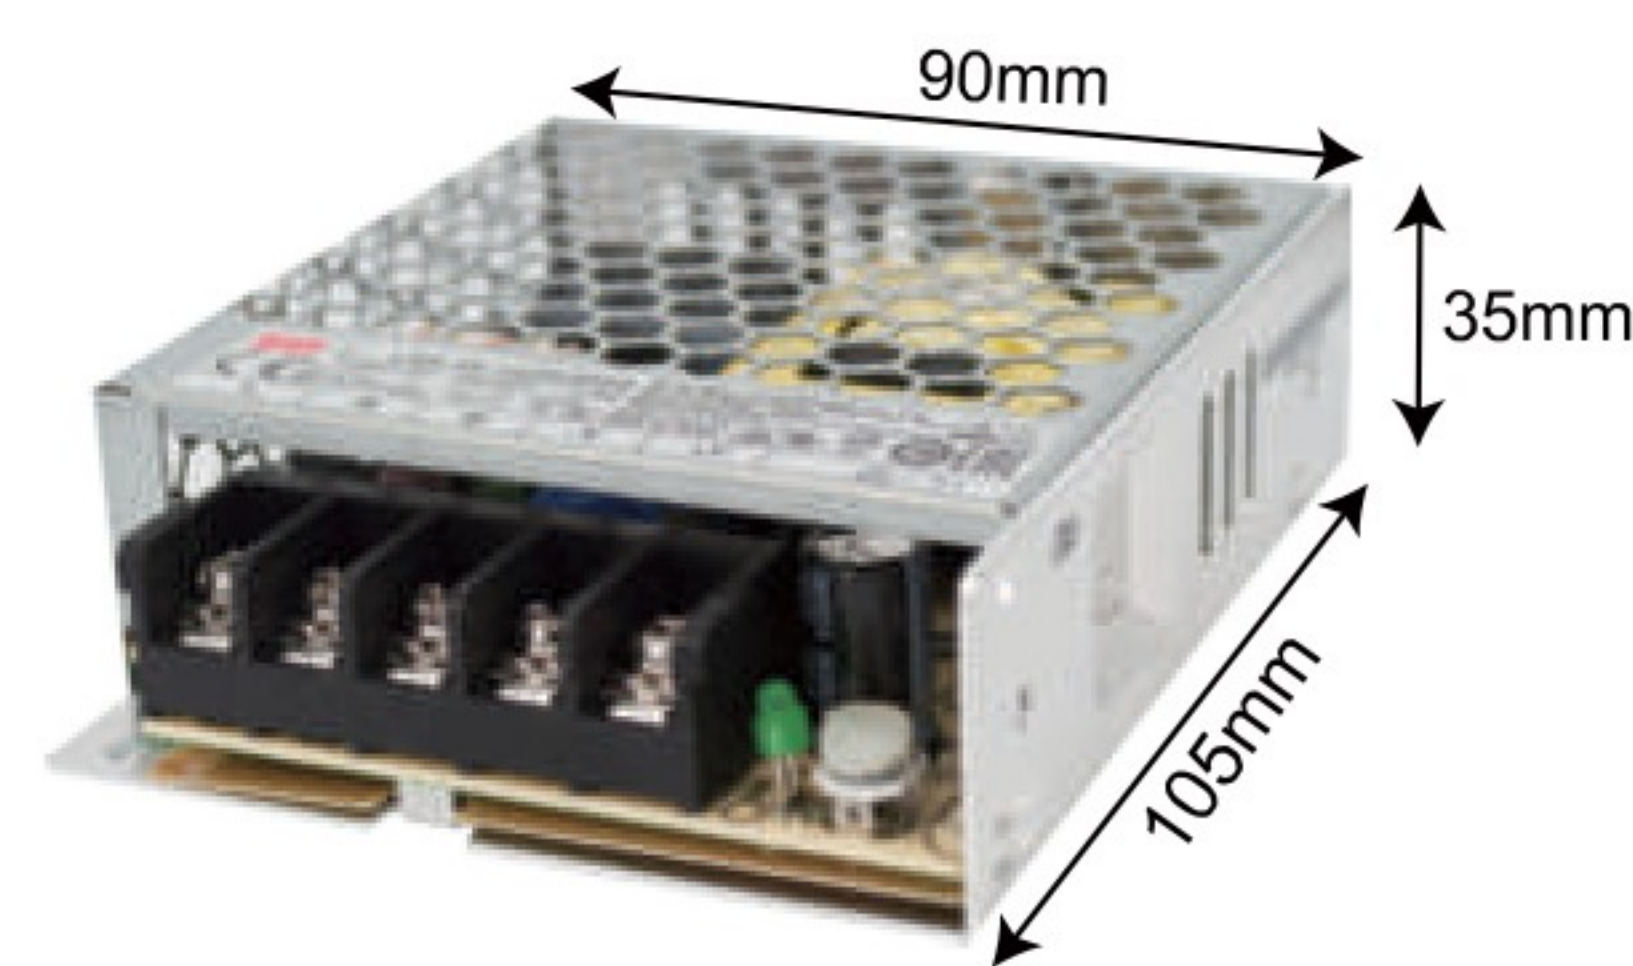

明亮色彩 · 讓工作效率加分

12V DC變壓器

料號 品名

GF1465-15 12V15W鐵盒變壓器RS-15-12-明緯

料號 品名

GF1465-35 12V35W鐵盒變壓器LRS-35-12-明緯

料號 品名

GF1465-50 12V50W鐵盒變壓器LRS-50-12-明緯

料號 品名

GF1465-75 12V75W鐵盒變壓器LRS-75-12-明緯

料號 品名

GF1465-100 12V100W鐵盒變壓器LRS-100-12-明緯

料號 品名

GF1465-150 12V150W鐵盒變壓器LRS-150-12-明緯

料號 品名

GF1465-200 12V200W鐵盒變壓器LRS-200-12-明緯