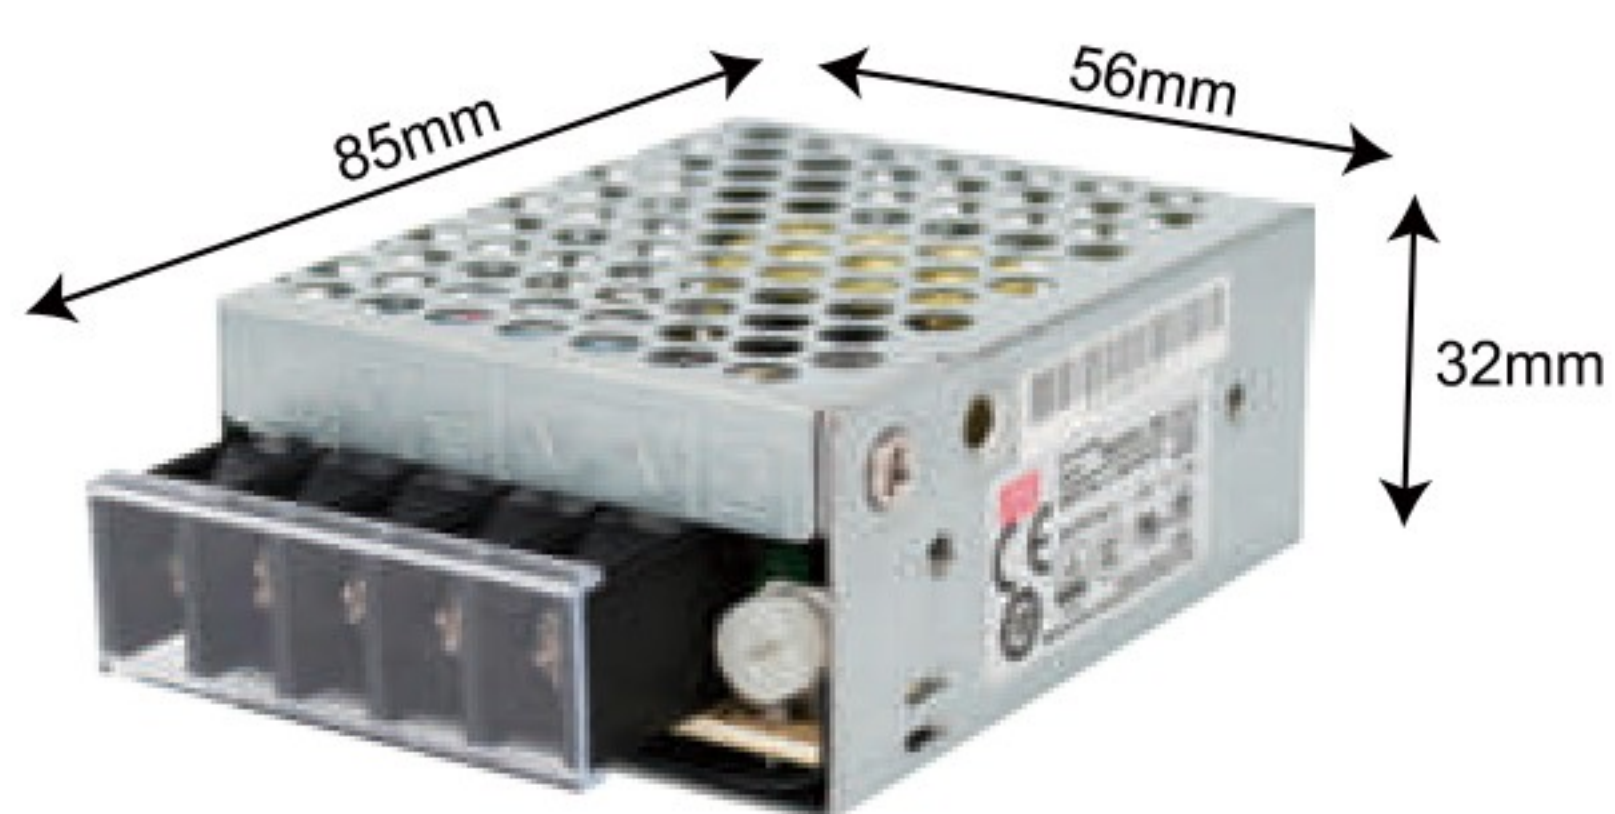

明亮色彩 · 讓工作效率加分

12V DC變壓器

料號 品名

GF1465-15 12V15W鐵盒變壓器RS-15-12-明緯

料號 品名

GF1465-35 12V35W鐵盒變壓器LRS-35-12-明緯

料號 品名

GF1465-50 12V50W鐵盒變壓器LRS-50-12-明緯

料號 品名

GF1465-75 12V75W鐵盒變壓器LRS-75-12-明緯

料號 品名

GF1465-100 12V100W鐵盒變壓器LRS-100-12-明緯

料號 品名

GF1465-150 12V150W鐵盒變壓器LRS-150-12-明緯

料號 品名

GF1465-200 12V200W鐵盒變壓器LRS-200-12-明緯