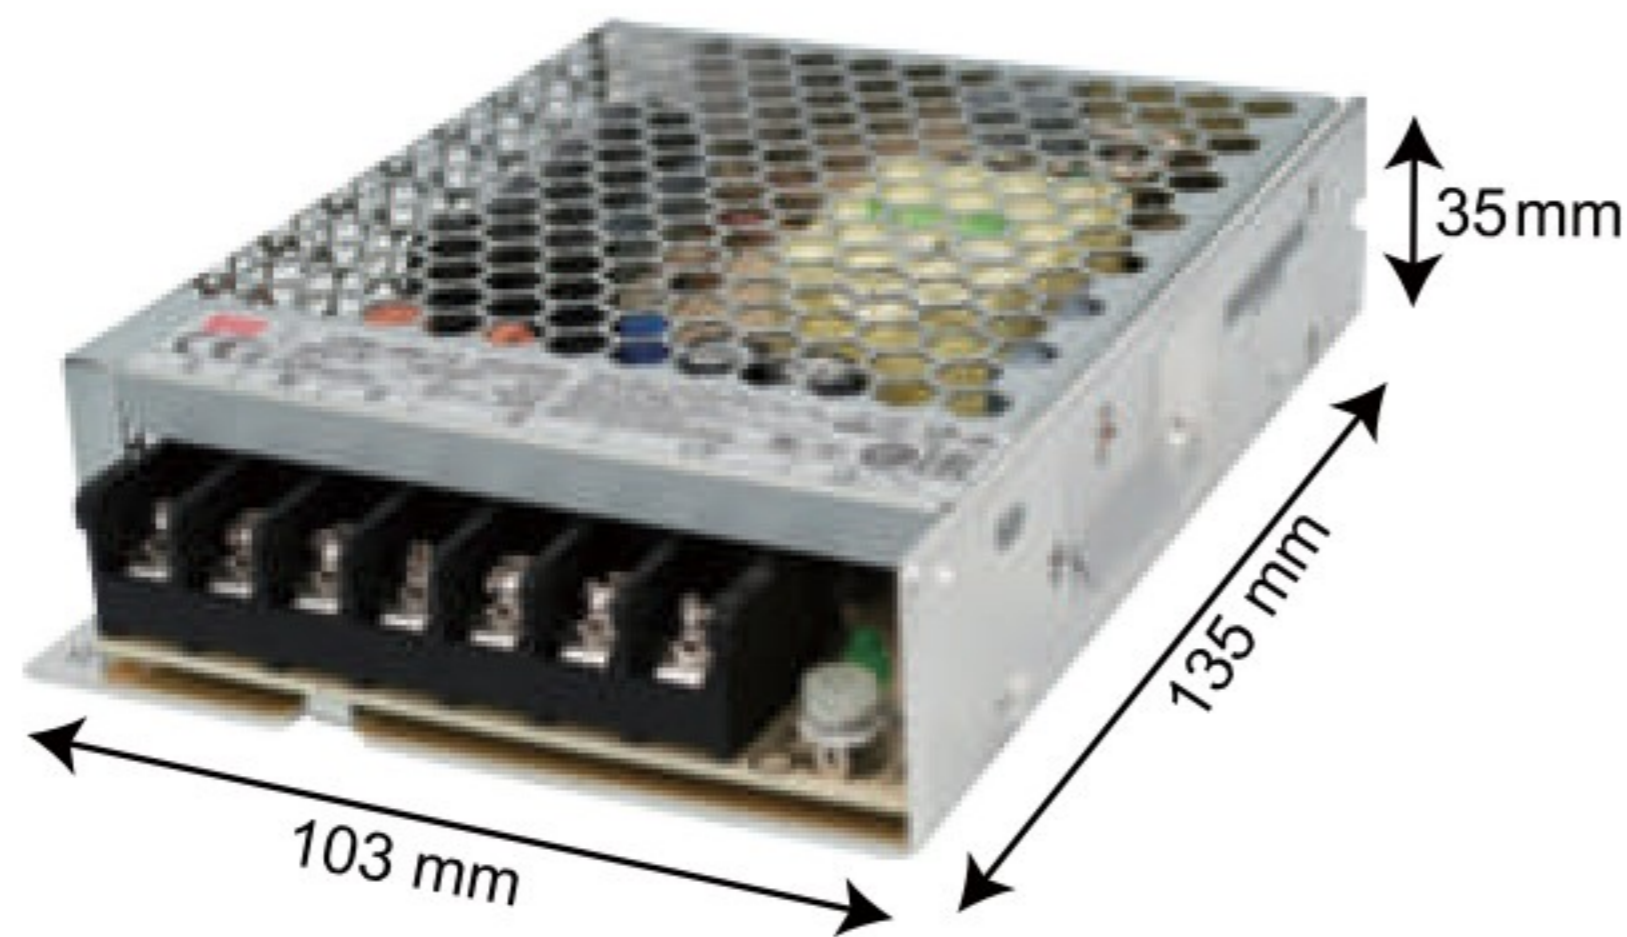

明亮色彩 · 讓工作效率加分

12V DC變壓器

料號 品名

GF1465-15 12V15W鐵盒變壓器RS-15-12-明緯

料號 品名

GF1465-35 12V35W鐵盒變壓器LRS-35-12-明緯

料號 品名

GF1465-50 12V50W鐵盒變壓器LRS-50-12-明緯

料號 品名

GF1465-75 12V75W鐵盒變壓器LRS-75-12-明緯

料號 品名

GF1465-100 12V100W鐵盒變壓器LRS-100-12-明緯

料號 品名

GF1465-150 12V150W鐵盒變壓器LRS-150-12-明緯

料號 品名

GF1465-200 12V200W鐵盒變壓器LRS-200-12-明緯