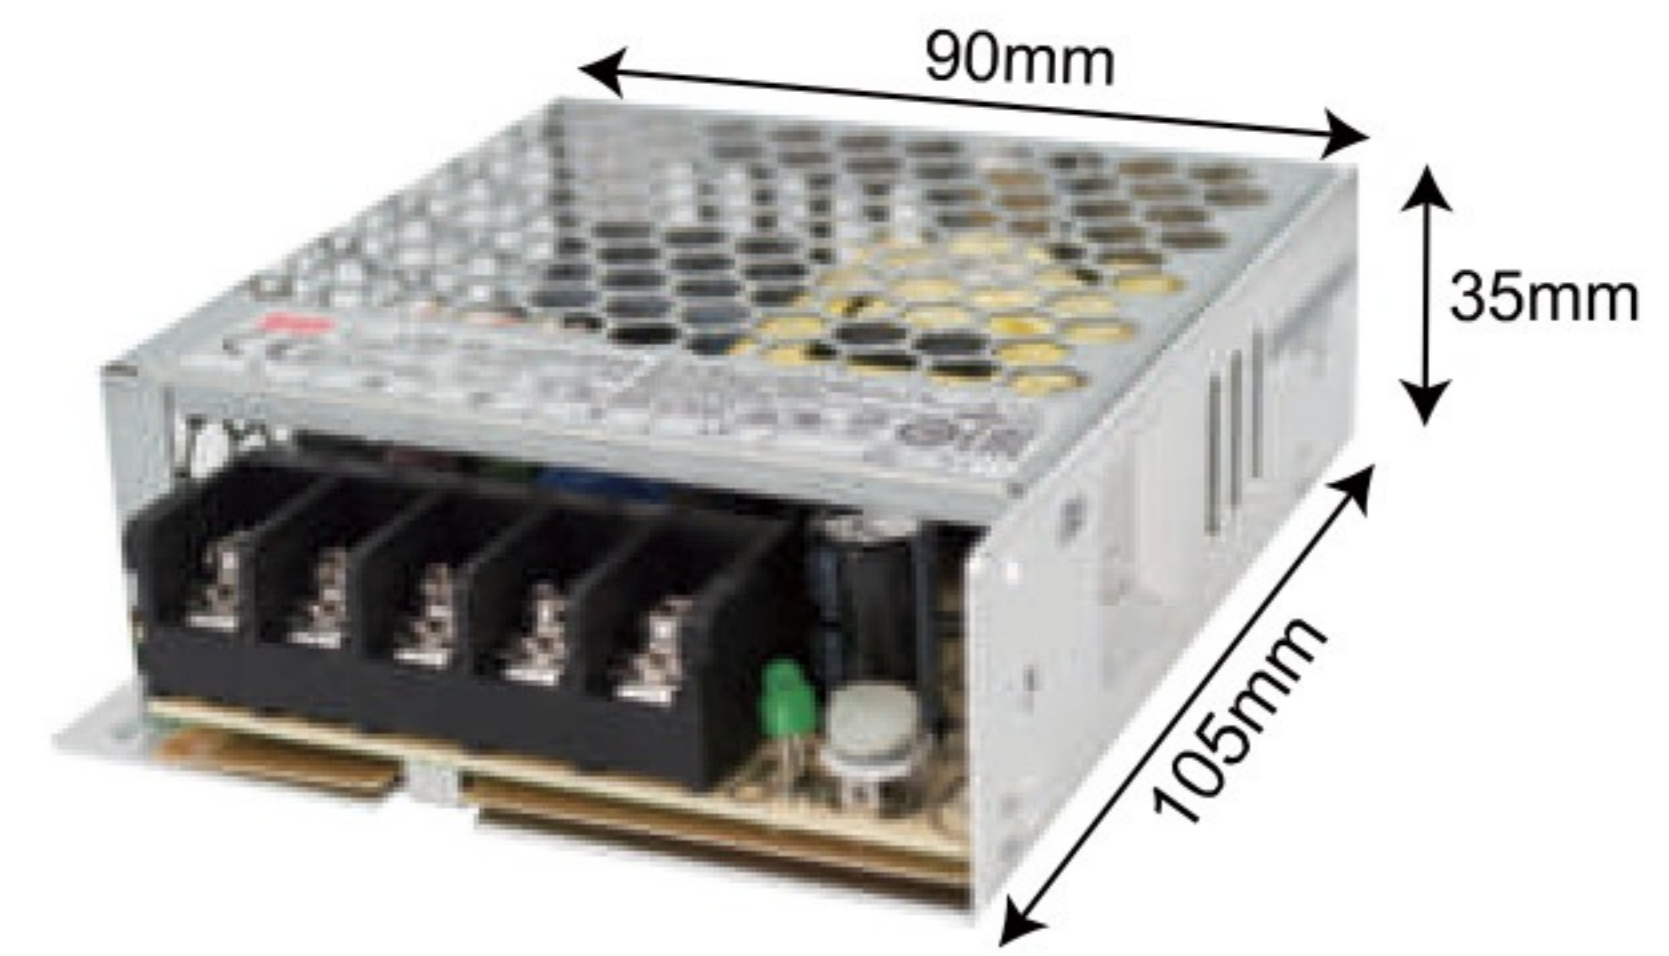

明亮色彩 · 讓工作效率加分

12V DC變壓器

料號 品名

GF1465-15 12V15W鐵盒變壓器RS-15-12-明緯

料號 品名

GF1465-35 12V35W鐵盒變壓器LRS-35-12-明緯

料號 品名

GF1465-50 12V50W鐵盒變壓器LRS-50-12-明緯

料號 品名

GF1465-75 12V75W鐵盒變壓器LRS-75-12-明緯

料號 品名

GF1465-100 12V100W鐵盒變壓器LRS-100-12-明緯

料號 品名

GF1465-150 12V150W鐵盒變壓器LRS-150-12-明緯

料號 品名

GF1465-200 12V200W鐵盒變壓器LRS-200-12-明緯