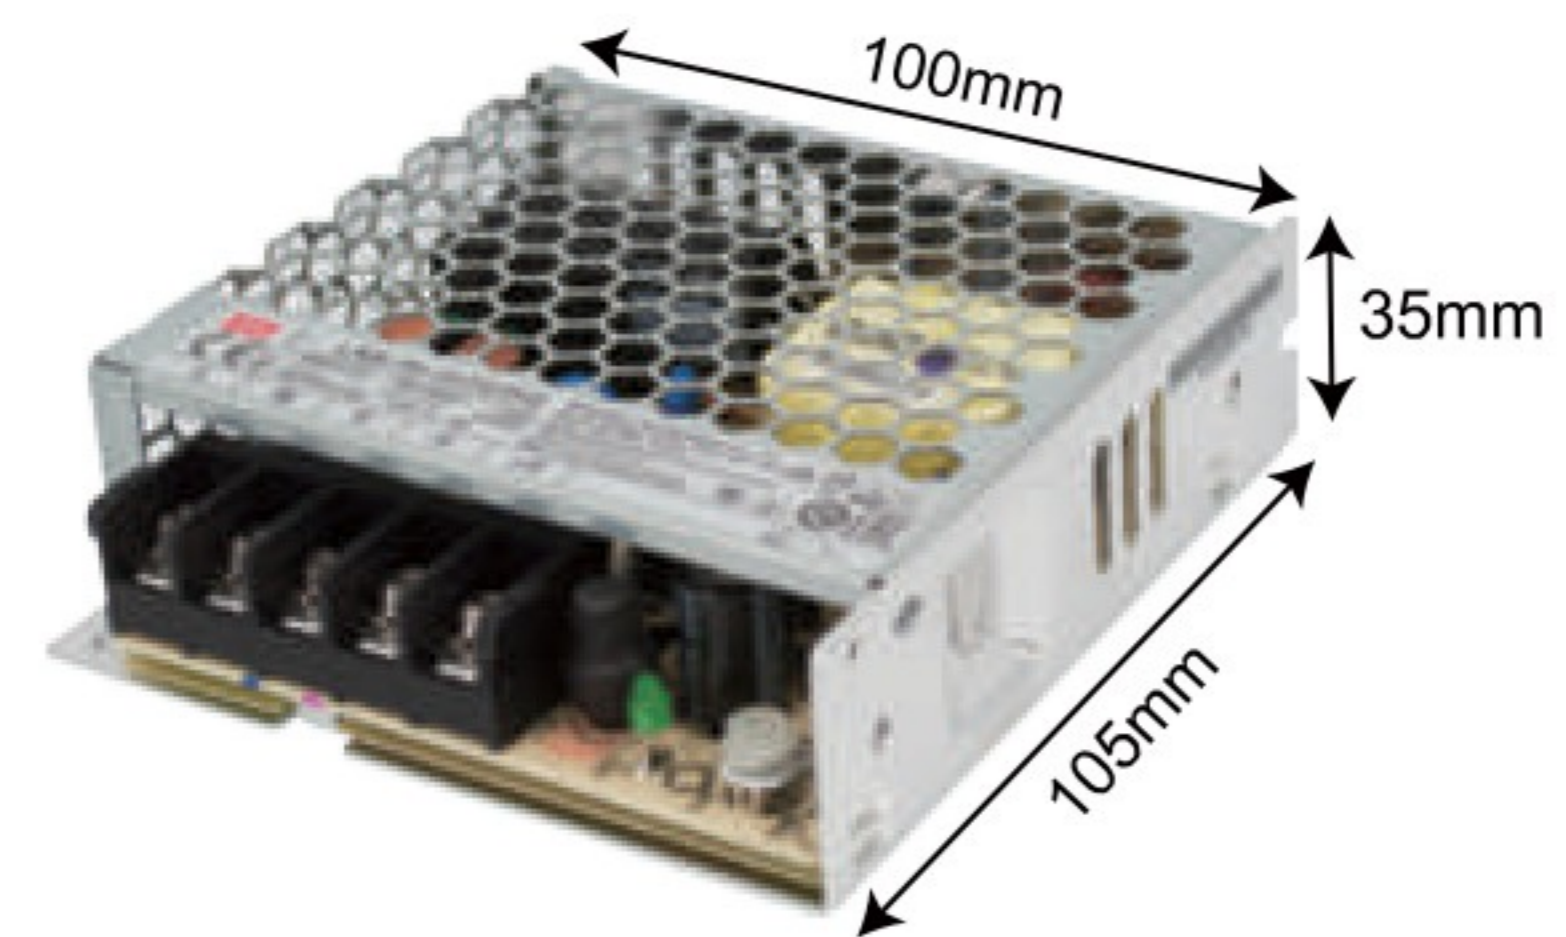

明亮色彩 · 讓工作效率加分

12V DC變壓器

料號 品名

GF1465-15 12V15W鐵盒變壓器RS-15-12-明緯

料號 品名

GF1465-35 12V35W鐵盒變壓器LRS-35-12-明緯

料號 品名

GF1465-50 12V50W鐵盒變壓器LRS-50-12-明緯

料號 品名

GF1465-75 12V75W鐵盒變壓器LRS-75-12-明緯

料號 品名

GF1465-100 12V100W鐵盒變壓器LRS-100-12-明緯

料號 品名

GF1465-150 12V150W鐵盒變壓器LRS-150-12-明緯

料號 品名

GF1465-200 12V200W鐵盒變壓器LRS-200-12-明緯