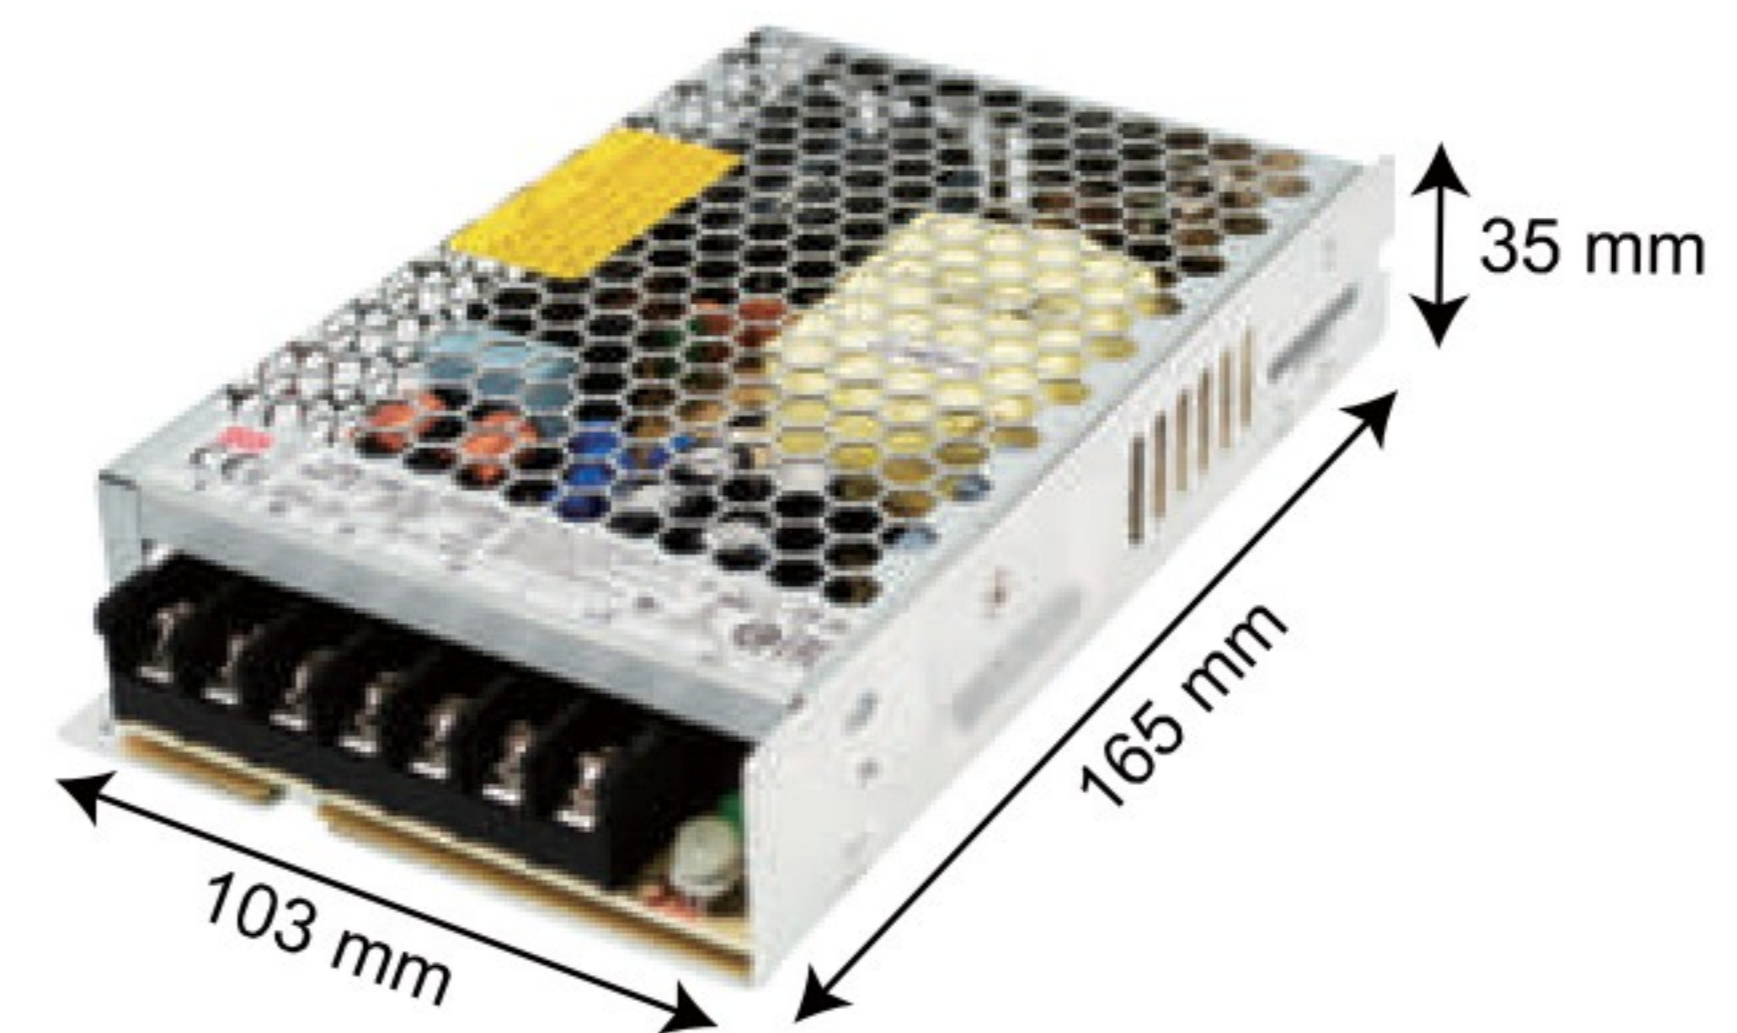

明亮色彩 · 讓工作效率加分

12V DC變壓器

料號 品名

GF1465-15 12V15W鐵盒變壓器RS-15-12-明緯

料號 品名

GF1465-35 12V35W鐵盒變壓器LRS-35-12-明緯

料號 品名

GF1465-50 12V50W鐵盒變壓器LRS-50-12-明緯

料號 品名

GF1465-75 12V75W鐵盒變壓器LRS-75-12-明緯

料號 品名

GF1465-100 12V100W鐵盒變壓器LRS-100-12-明緯

料號 品名

GF1465-150 12V150W鐵盒變壓器LRS-150-12-明緯

料號 品名

GF1465-200 12V200W鐵盒變壓器LRS-200-12-明緯