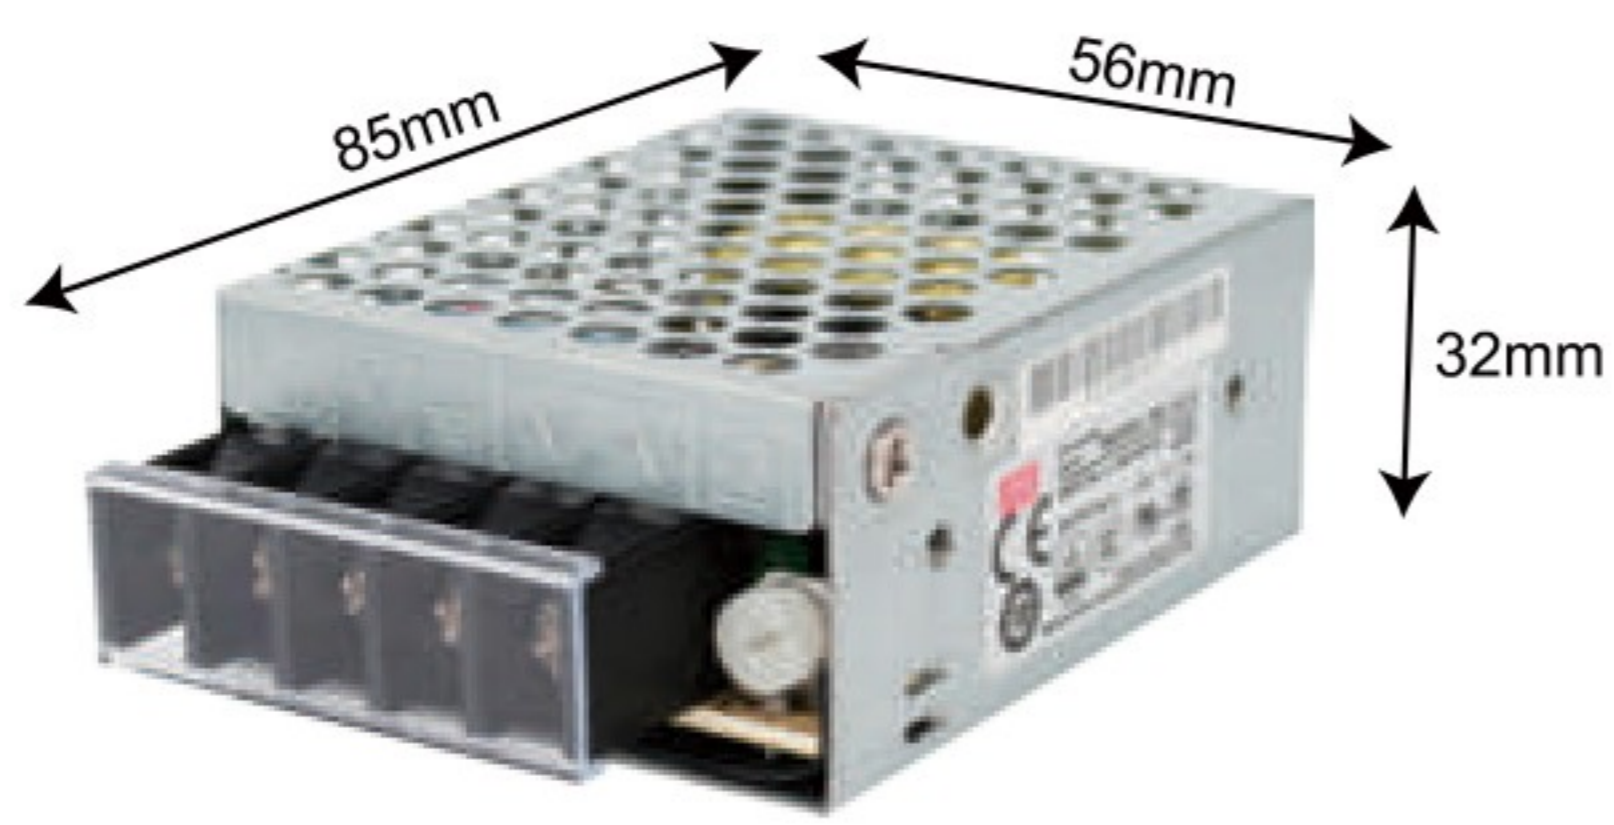

明亮色彩 · 讓工作效率加分

12V DC變壓器

料號 品名

GF1465-15 12V15W鐵盒變壓器RS-15-12-明緯

料號 品名

GF1465-35 12V35W鐵盒變壓器LRS-35-12-明緯

料號 品名

GF1465-50 12V50W鐵盒變壓器LRS-50-12-明緯

料號 品名

GF1465-75 12V75W鐵盒變壓器LRS-75-12-明緯

料號 品名

GF1465-100 12V100W鐵盒變壓器LRS-100-12-明緯

料號 品名

GF1465-150 12V150W鐵盒變壓器LRS-150-12-明緯

料號 品名

GF1465-200 12V200W鐵盒變壓器LRS-200-12-明緯