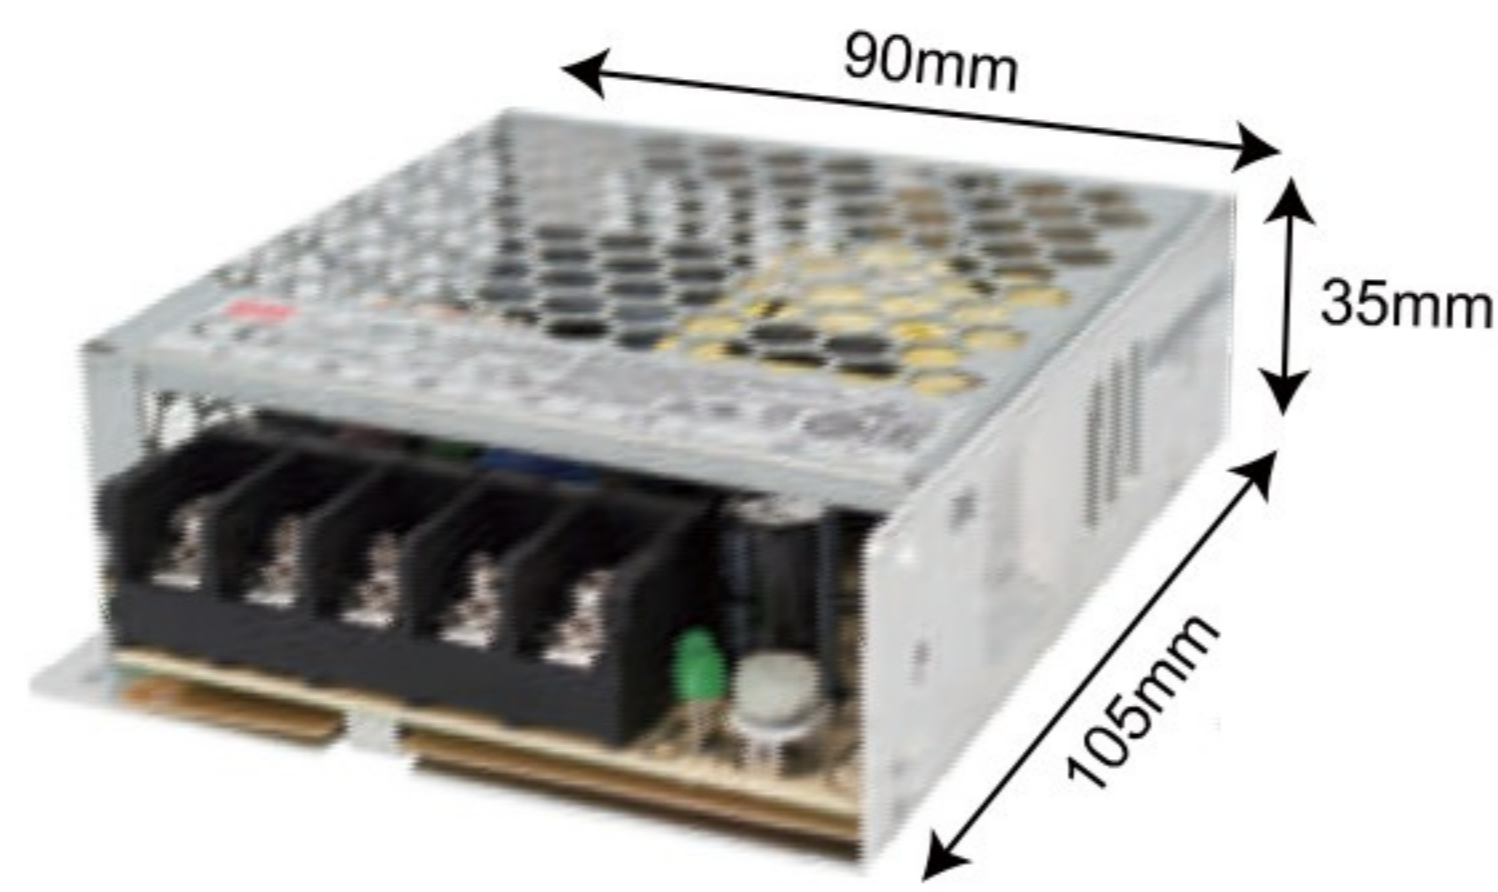

明亮色彩 · 讓工作效率加分

12V DC變壓器

料號 品名

GF1465-15 12V15W鐵盒變壓器RS-15-12-明緯

料號 品名

GF1465-35 12V35W鐵盒變壓器LRS-35-12-明緯

料號 品名

GF1465-50 12V50W鐵盒變壓器LRS-50-12-明緯

料號 品名

GF1465-75 12V75W鐵盒變壓器LRS-75-12-明緯

料號 品名

GF1465-100 12V100W鐵盒變壓器LRS-100-12-明緯

料號 品名

GF1465-150 12V150W鐵盒變壓器LRS-150-12-明緯

料號 品名

GF1465-200 12V200W鐵盒變壓器LRS-200-12-明緯