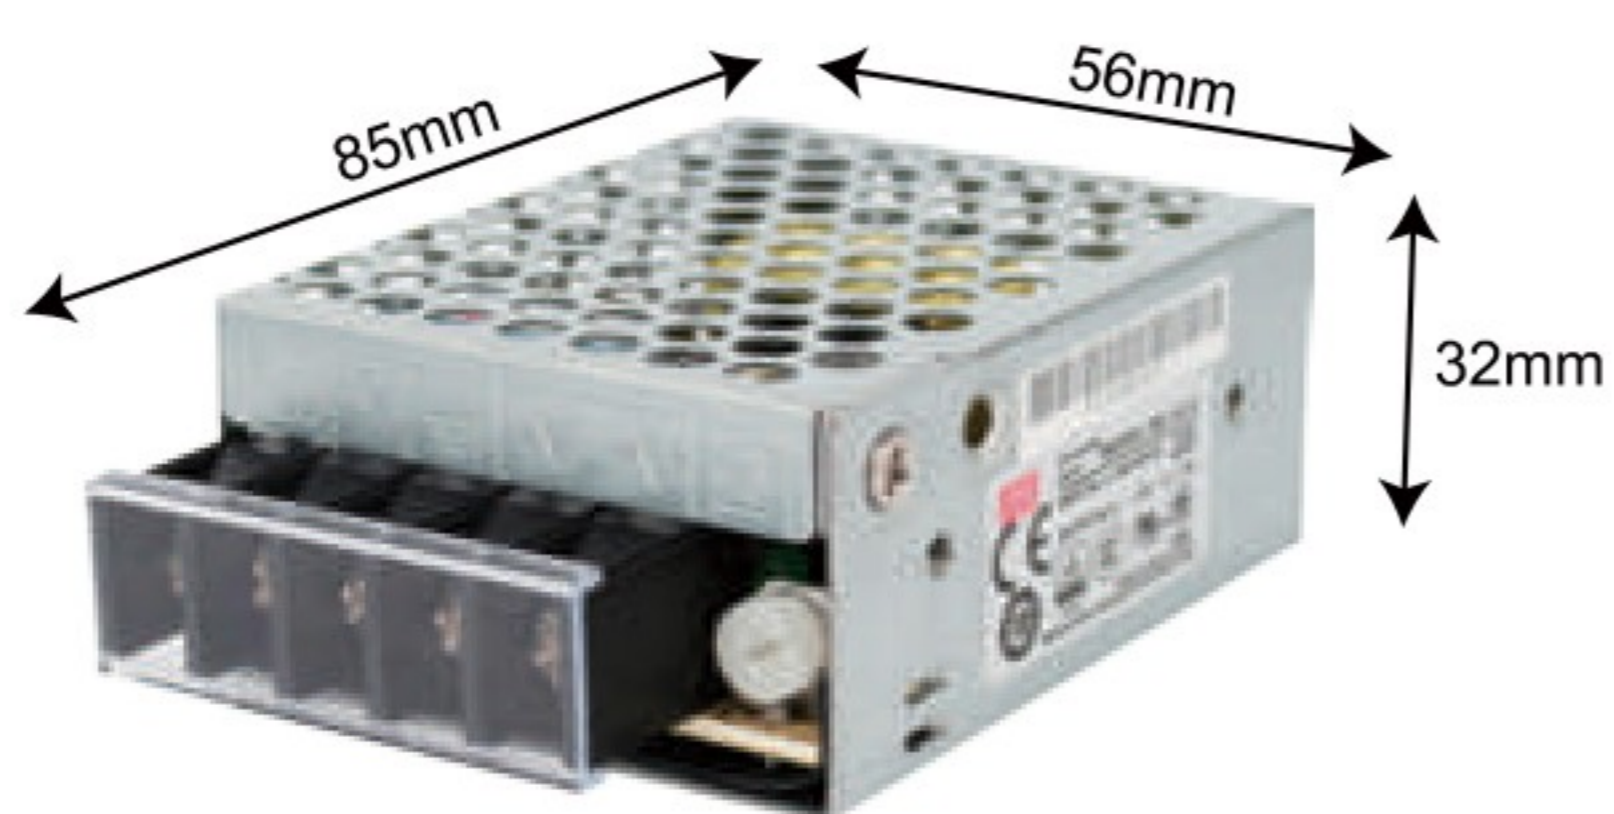

明亮色彩 · 讓工作效率加分

12V DC變壓器

料號 品名

GF1465-15 12V15W鐵盒變壓器RS-15-12-明緯

料號 品名

GF1465-35 12V35W鐵盒變壓器LRS-35-12-明緯

料號 品名

GF1465-50 12V50W鐵盒變壓器LRS-50-12-明緯

料號 品名

GF1465-75 12V75W鐵盒變壓器LRS-75-12-明緯

料號 品名

GF1465-100 12V100W鐵盒變壓器LRS-100-12-明緯

料號 品名

GF1465-150 12V150W鐵盒變壓器LRS-150-12-明緯

料號 品名

GF1465-200 12V200W鐵盒變壓器LRS-200-12-明緯