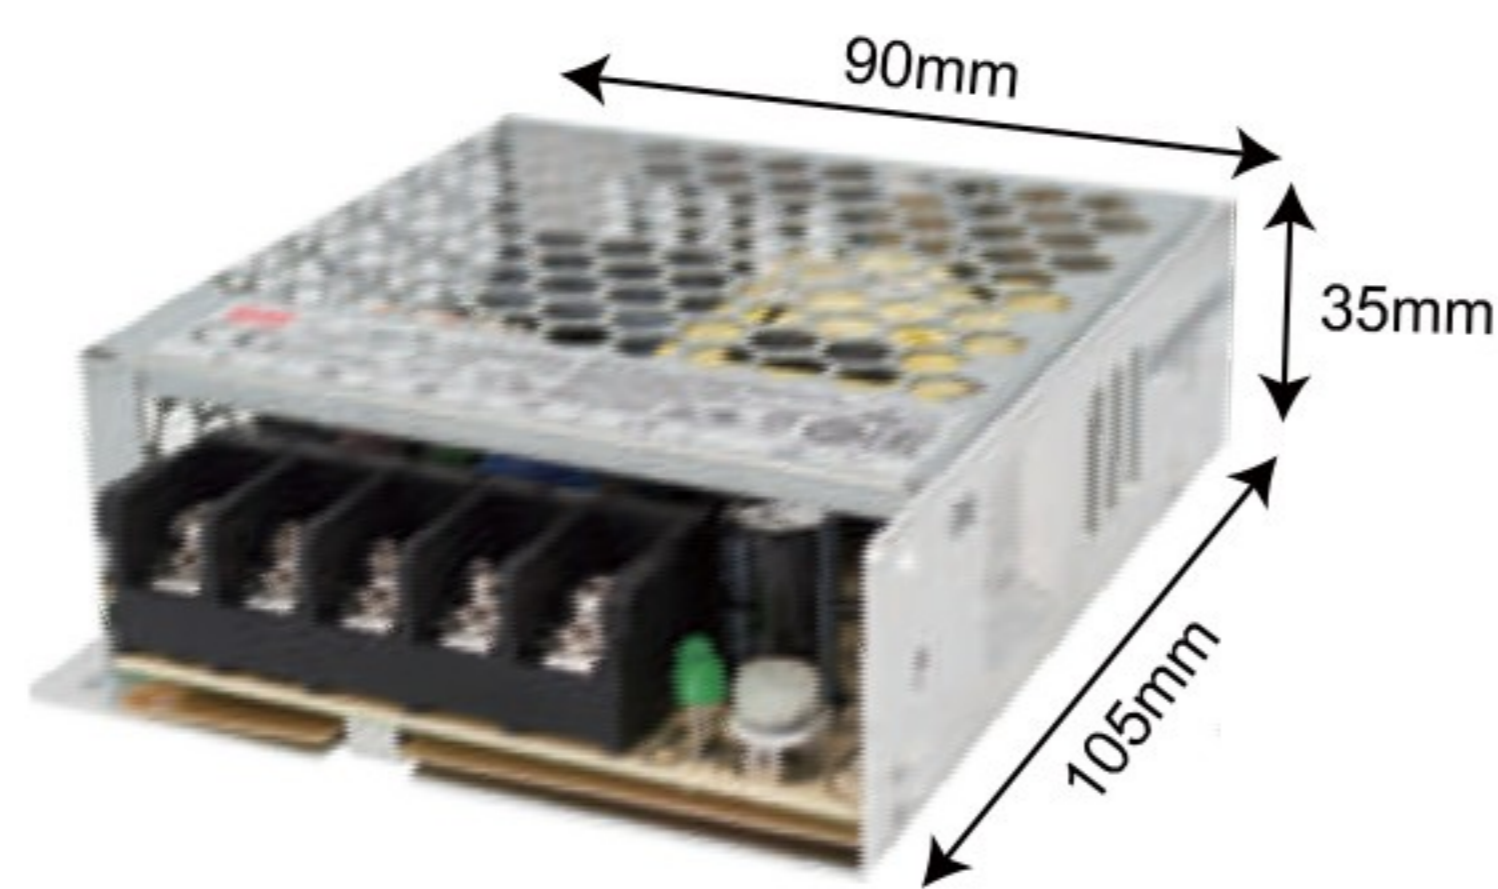

明亮色彩 · 讓工作效率加分

12V DC變壓器

料號 品名

GF1465-15 12V15W鐵盒變壓器RS-15-12-明緯

料號 品名

GF1465-35 12V35W鐵盒變壓器LRS-35-12-明緯

料號 品名

GF1465-50 12V50W鐵盒變壓器LRS-50-12-明緯

料號 品名

GF1465-75 12V75W鐵盒變壓器LRS-75-12-明緯

料號 品名

GF1465-100 12V100W鐵盒變壓器LRS-100-12-明緯

料號 品名

GF1465-150 12V150W鐵盒變壓器LRS-150-12-明緯

料號 品名

GF1465-200 12V200W鐵盒變壓器LRS-200-12-明緯