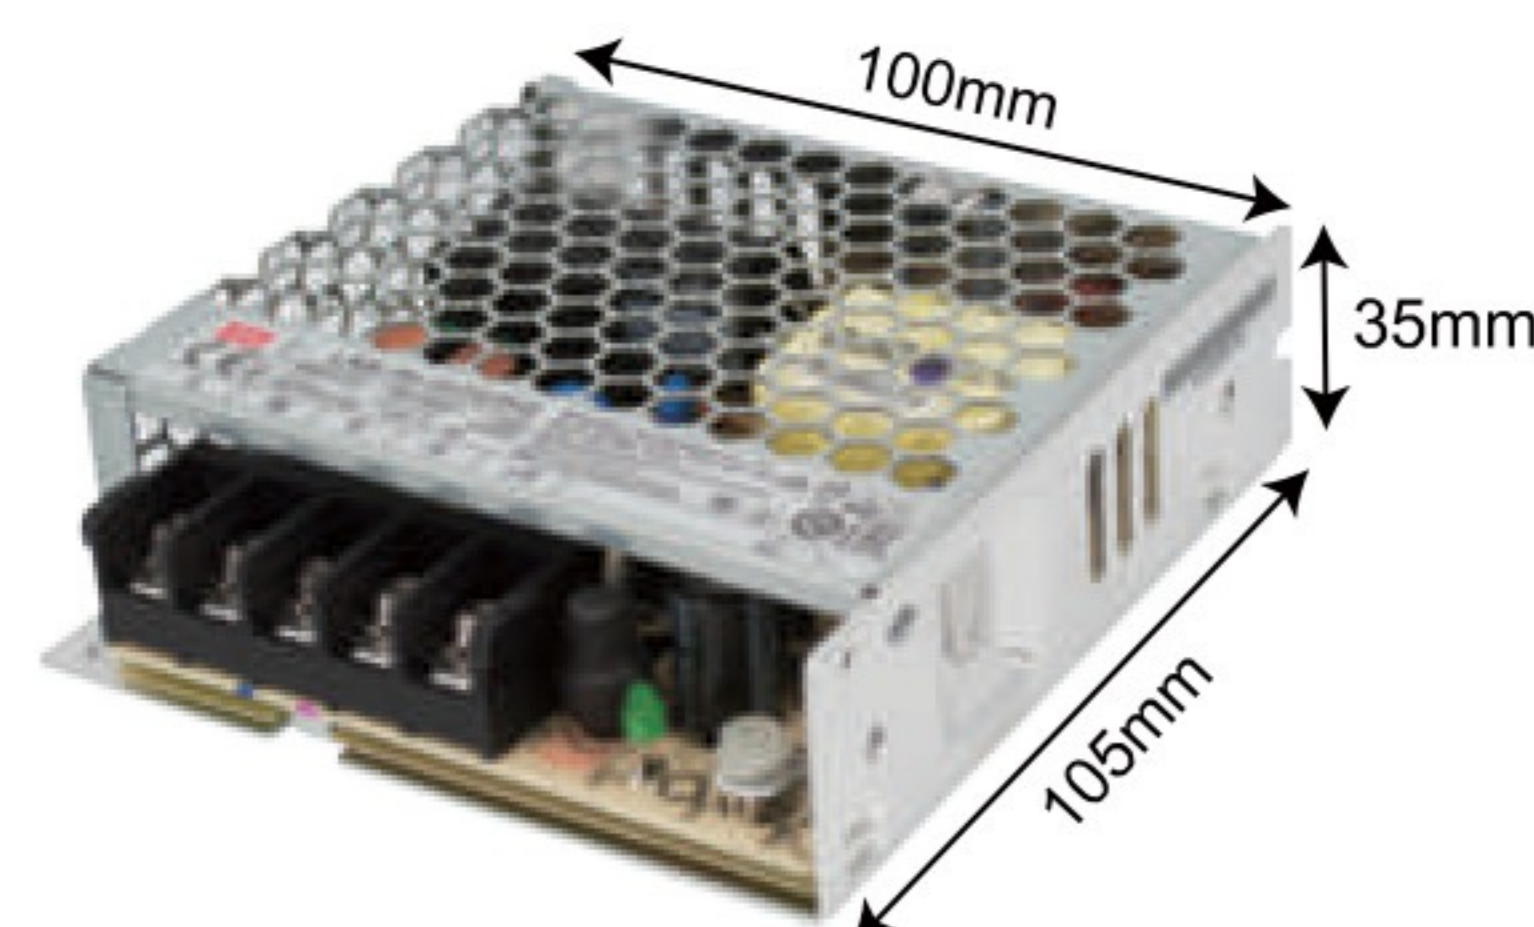

明亮色彩 · 讓工作效率加分

12V DC變壓器

料號 品名

GF1465-15 12V15W鐵盒變壓器RS-15-12-明緯

料號 品名

GF1465-35 12V35W鐵盒變壓器LRS-35-12-明緯

料號 品名

GF1465-50 12V50W鐵盒變壓器LRS-50-12-明緯

料號 品名

GF1465-75 12V75W鐵盒變壓器LRS-75-12-明緯

料號 品名

GF1465-100 12V100W鐵盒變壓器LRS-100-12-明緯

料號 品名

GF1465-150 12V150W鐵盒變壓器LRS-150-12-明緯

料號 品名

GF1465-200 12V200W鐵盒變壓器LRS-200-12-明緯