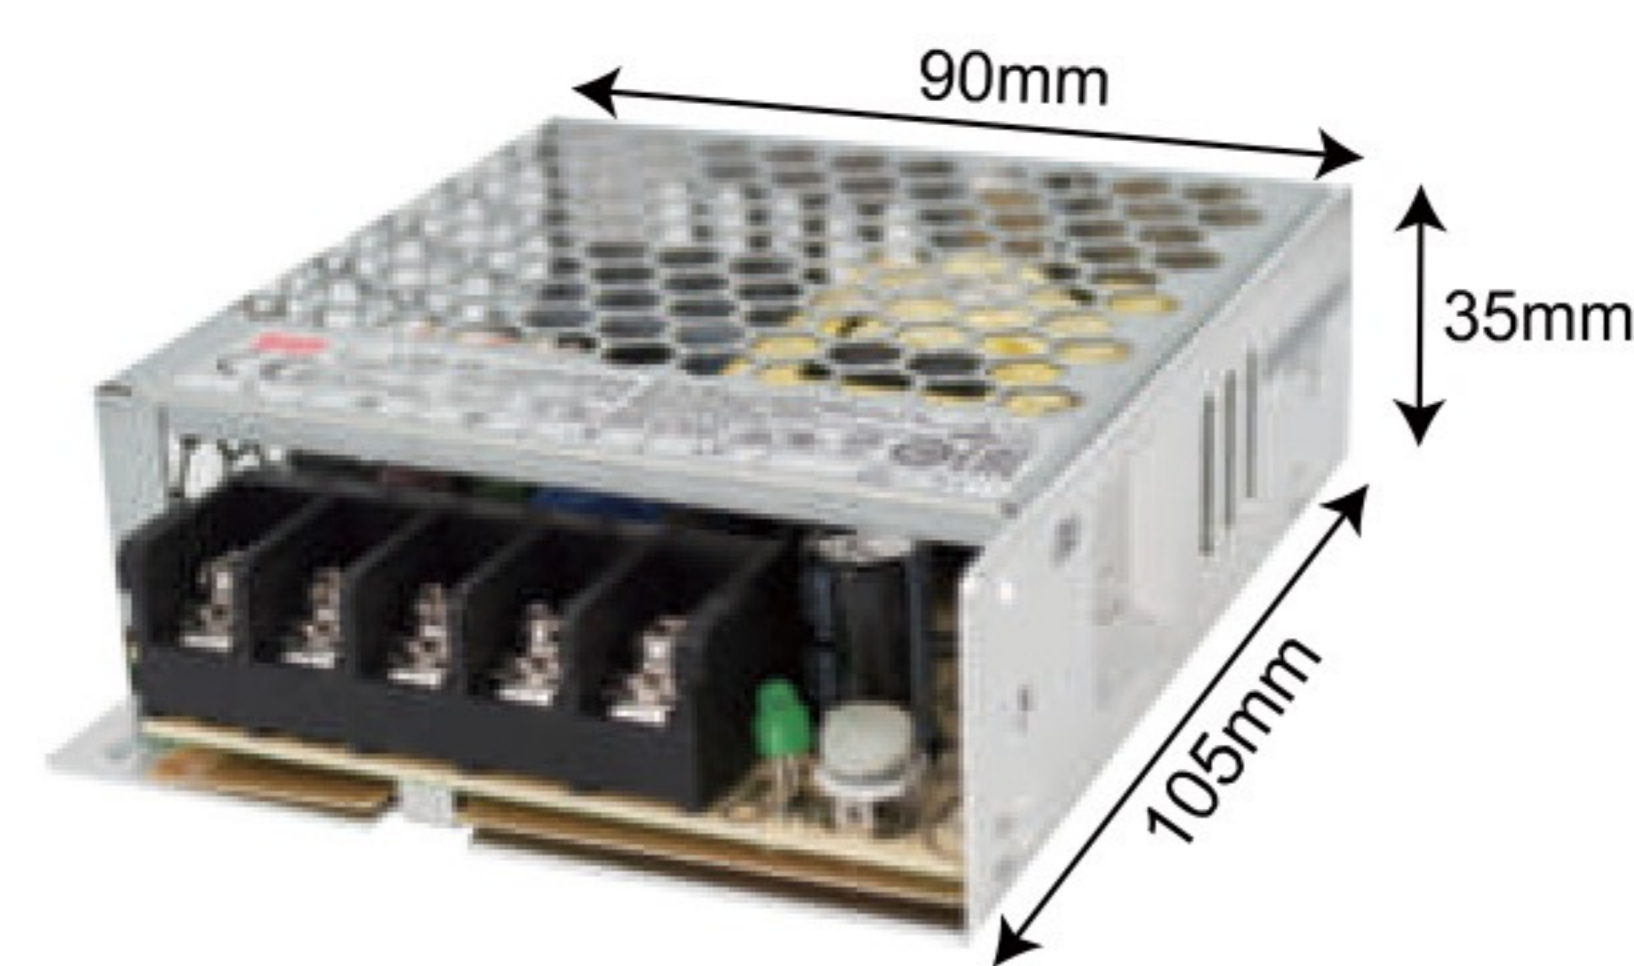

明亮色彩 · 讓工作效率加分

12V DC變壓器

料號 品名

GF1465-15 12V15W鐵盒變壓器RS-15-12-明緯

料號 品名

GF1465-35 12V35W鐵盒變壓器LRS-35-12-明緯

料號 品名

GF1465-50 12V50W鐵盒變壓器LRS-50-12-明緯

料號 品名

GF1465-75 12V75W鐵盒變壓器LRS-75-12-明緯

料號 品名

GF1465-100 12V100W鐵盒變壓器LRS-100-12-明緯

料號 品名

GF1465-150 12V150W鐵盒變壓器LRS-150-12-明緯

料號 品名

GF1465-200 12V200W鐵盒變壓器LRS-200-12-明緯