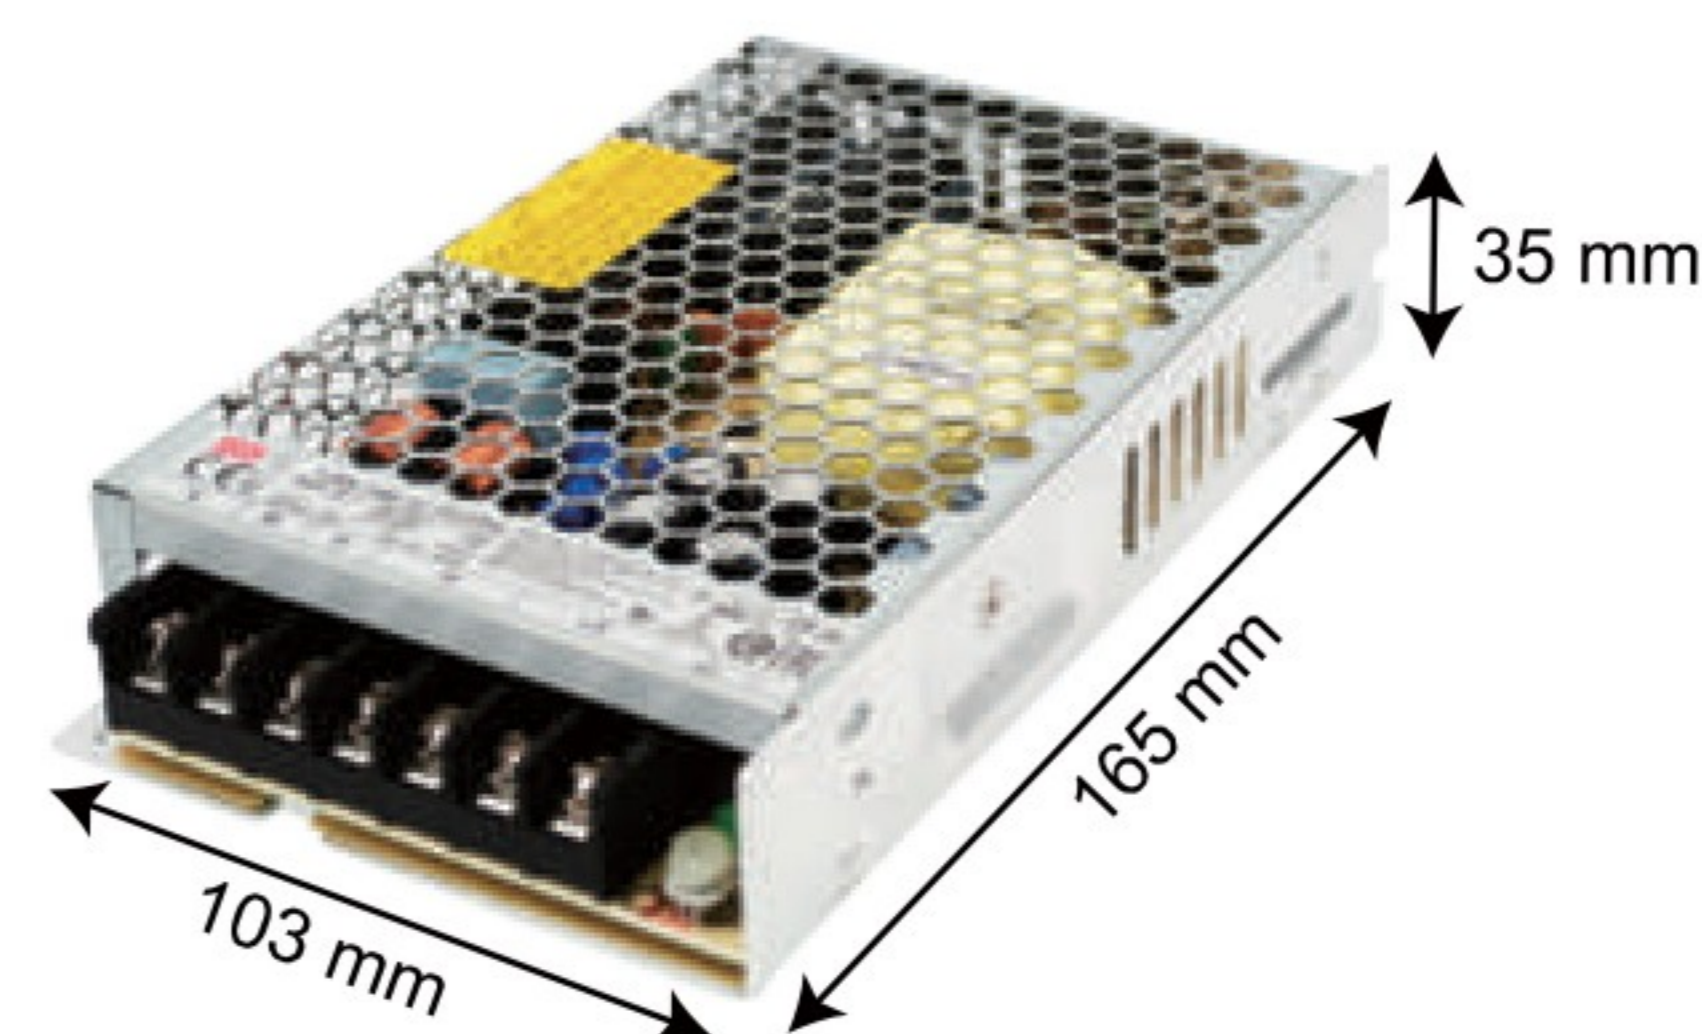

明亮色彩 · 讓工作效率加分

12V DC變壓器

料號 品名

GF1465-15 12V15W鐵盒變壓器RS-15-12-明緯

料號 品名

GF1465-35 12V35W鐵盒變壓器LRS-35-12-明緯

料號 品名

GF1465-50 12V50W鐵盒變壓器LRS-50-12-明緯

料號 品名

GF1465-75 12V75W鐵盒變壓器LRS-75-12-明緯

料號 品名

GF1465-100 12V100W鐵盒變壓器LRS-100-12-明緯

料號 品名

GF1465-150 12V150W鐵盒變壓器LRS-150-12-明緯

料號 品名

GF1465-200 12V200W鐵盒變壓器LRS-200-12-明緯