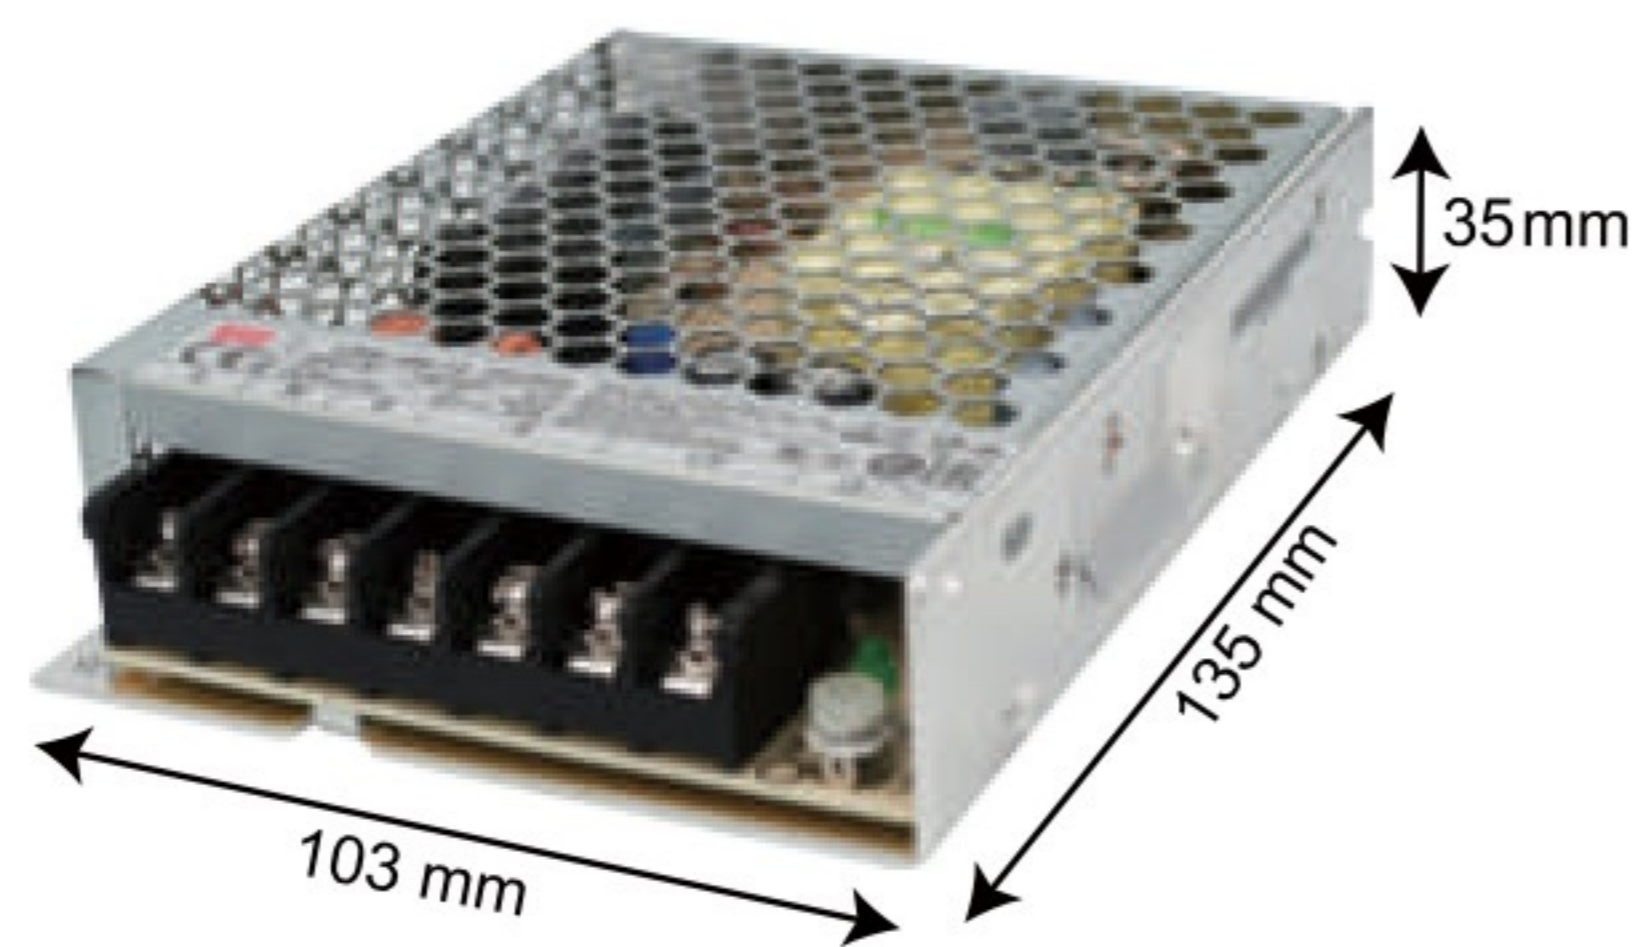

明亮色彩 · 讓工作效率加分

12V DC變壓器

料號 品名

GF1465-15 12V15W鐵盒變壓器RS-15-12-明緯

料號 品名

GF1465-35 12V35W鐵盒變壓器LRS-35-12-明緯

料號 品名

GF1465-50 12V50W鐵盒變壓器LRS-50-12-明緯

料號 品名

GF1465-75 12V75W鐵盒變壓器LRS-75-12-明緯

料號 品名

GF1465-100 12V100W鐵盒變壓器LRS-100-12-明緯

料號 品名

GF1465-150 12V150W鐵盒變壓器LRS-150-12-明緯

料號 品名

GF1465-200 12V200W鐵盒變壓器LRS-200-12-明緯