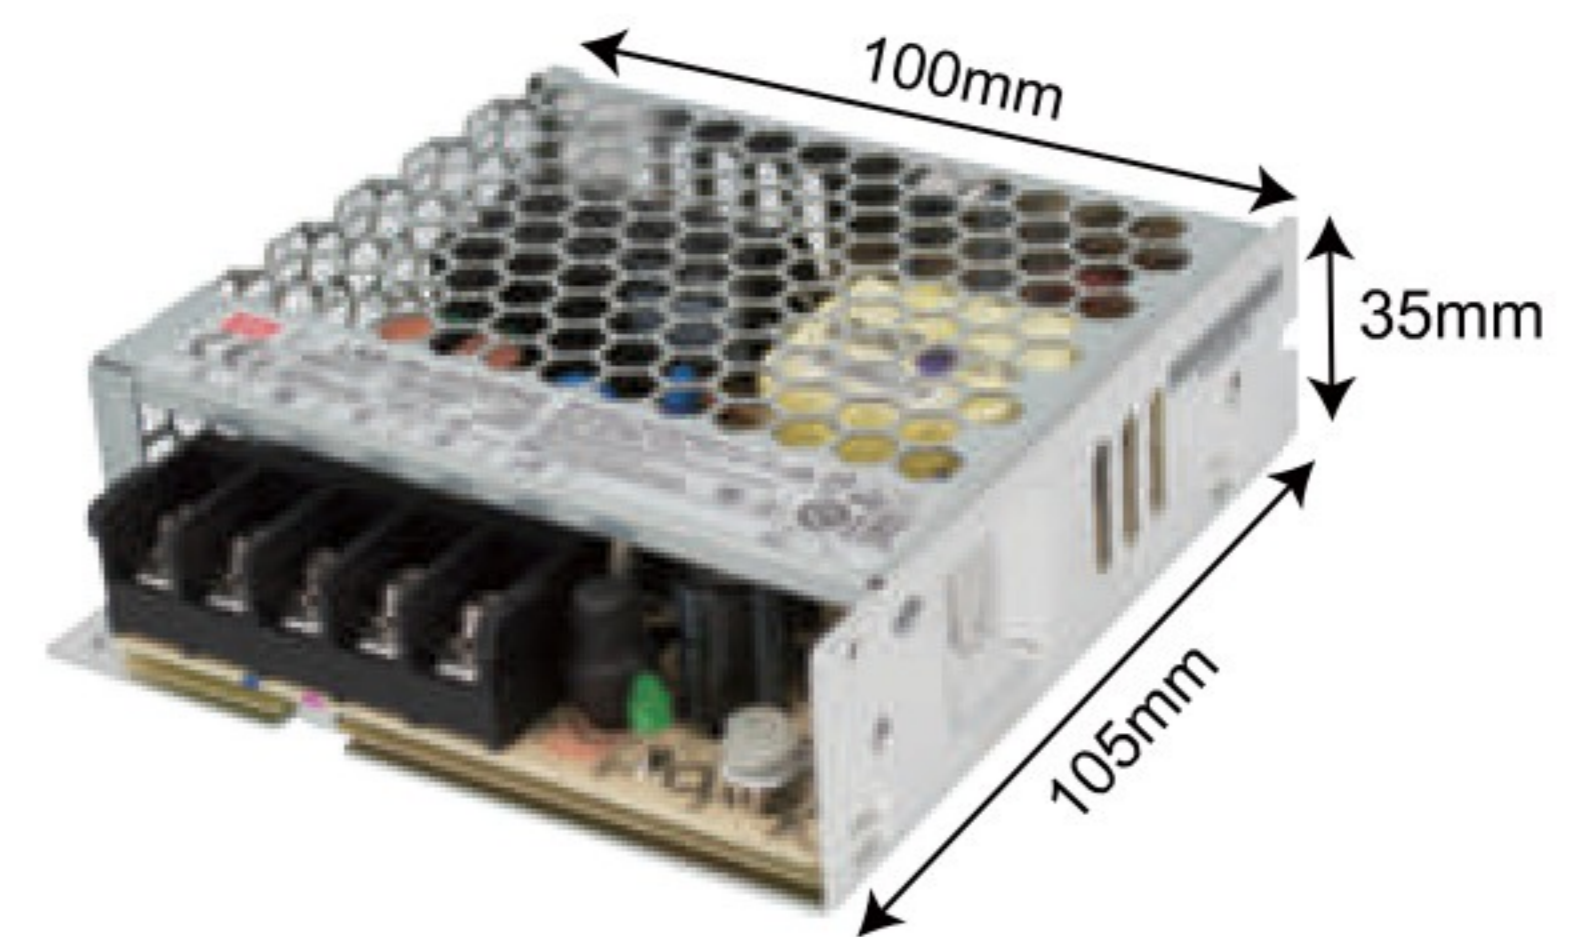

明亮色彩 · 讓工作效率加分

12V DC變壓器

料號 品名

GF1465-15 12V15W鐵盒變壓器RS-15-12-明緯

料號 品名

GF1465-35 12V35W鐵盒變壓器LRS-35-12-明緯

料號 品名

GF1465-50 12V50W鐵盒變壓器LRS-50-12-明緯

料號 品名

GF1465-75 12V75W鐵盒變壓器LRS-75-12-明緯

料號 品名

GF1465-100 12V100W鐵盒變壓器LRS-100-12-明緯

料號 品名

GF1465-150 12V150W鐵盒變壓器LRS-150-12-明緯

料號 品名

GF1465-200 12V200W鐵盒變壓器LRS-200-12-明緯