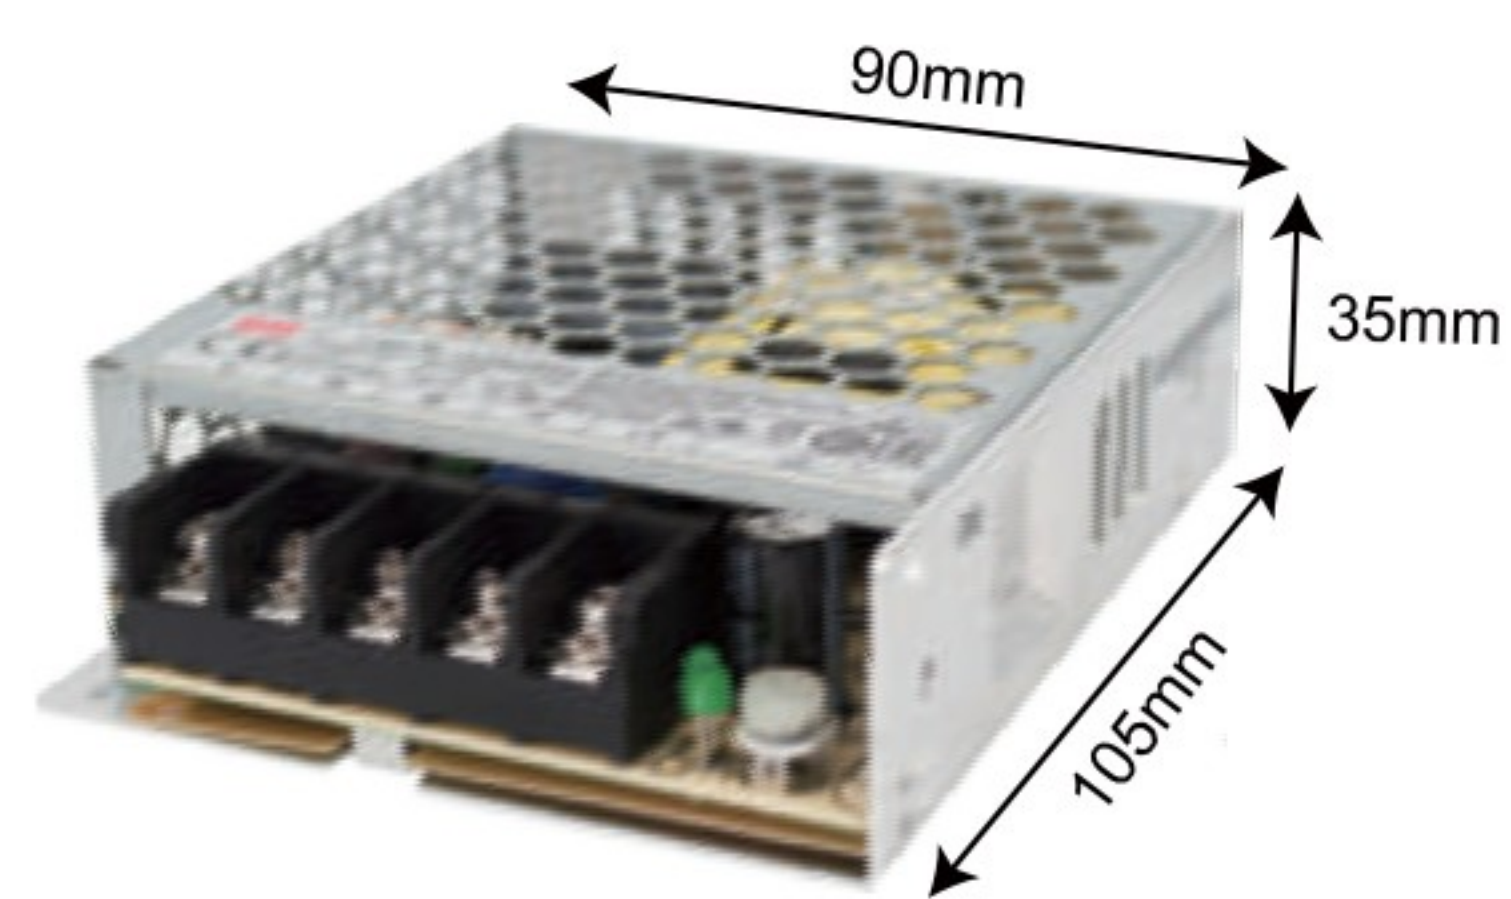

明亮色彩 · 讓工作效率加分

12V DC變壓器

料號	品名
----	----

GF1465-15	12V15W鐵盒變壓器RS-15-12-明緯
-----------	------------------------

料號	品名
----	----

GF1465-35	12V35W鐵盒變壓器LRS-35-12-明緯
-----------	-------------------------

料號	品名
----	----

GF1465-50	12V50W鐵盒變壓器LRS-50-12-明緯
-----------	-------------------------

料號	品名
----	----

GF1465-75	12V75W鐵盒變壓器LRS-75-12-明緯
-----------	-------------------------

料號	品名
----	----

GF1465-100	12V100W鐵盒變壓器LRS-100-12-明緯
------------	---------------------------