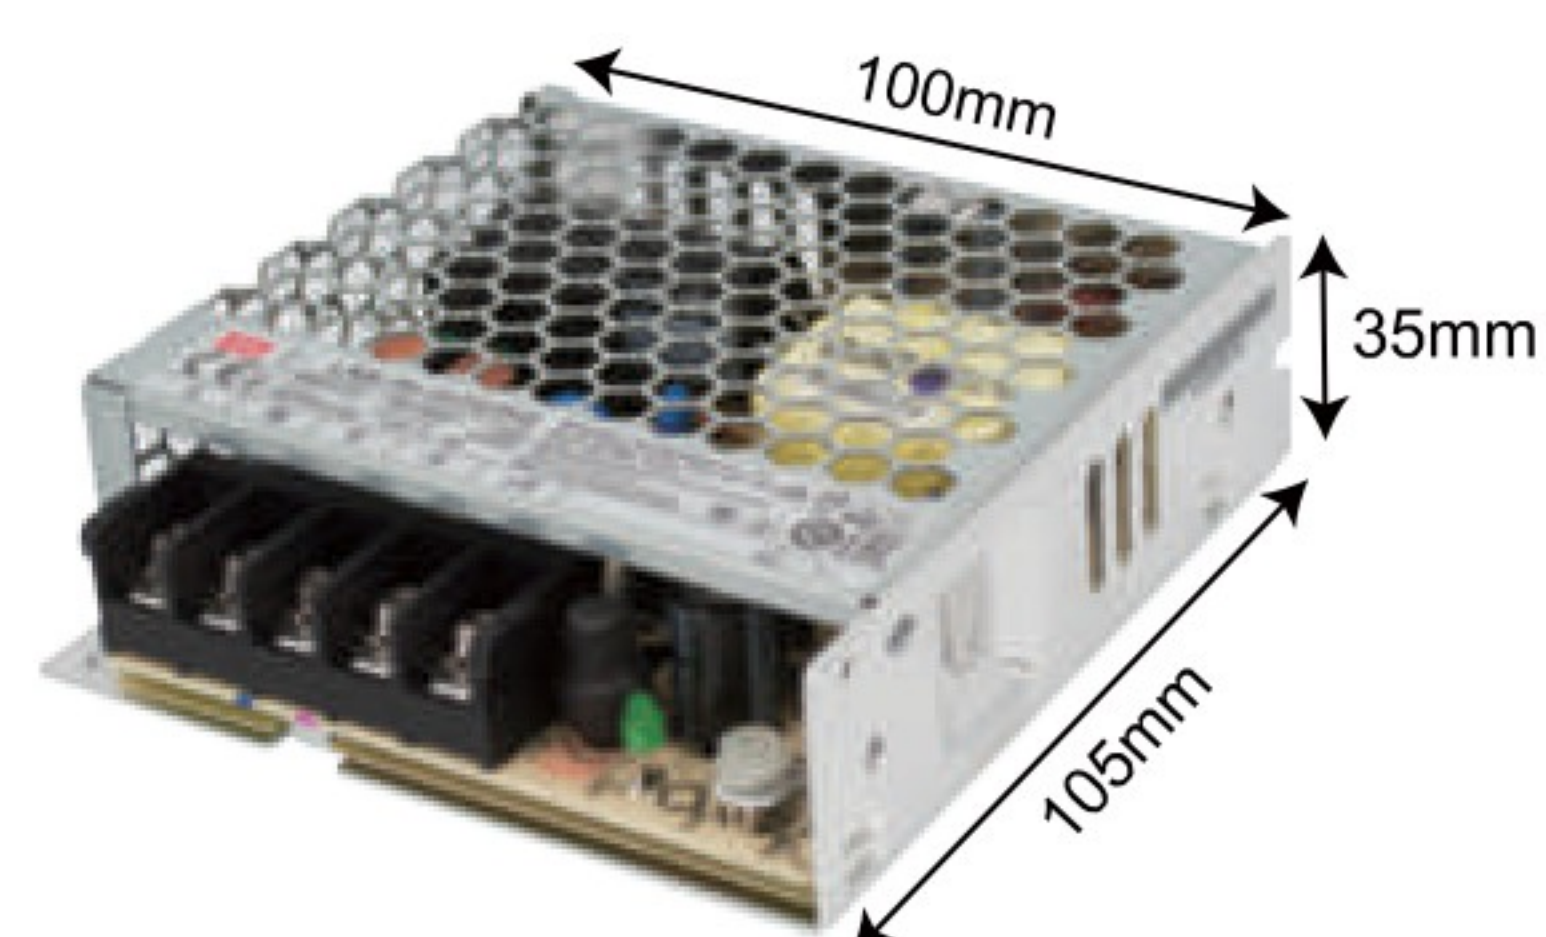

明亮色彩 · 讓工作效率加分

12V DC變壓器

料號	品名
----	----

GF1465-15	12V15W鐵盒變壓器RS-15-12-明緯
-----------	------------------------

料號	品名
----	----

GF1465-35	12V35W鐵盒變壓器LRS-35-12-明緯
-----------	-------------------------

料號	品名
----	----

GF1465-50	12V50W鐵盒變壓器LRS-50-12-明緯
-----------	-------------------------

料號	品名
----	----

GF1465-75	12V75W鐵盒變壓器LRS-75-12-明緯
-----------	-------------------------

料號	品名
----	----

GF1465-100	12V100W鐵盒變壓器LRS-100-12-明緯
------------	---------------------------