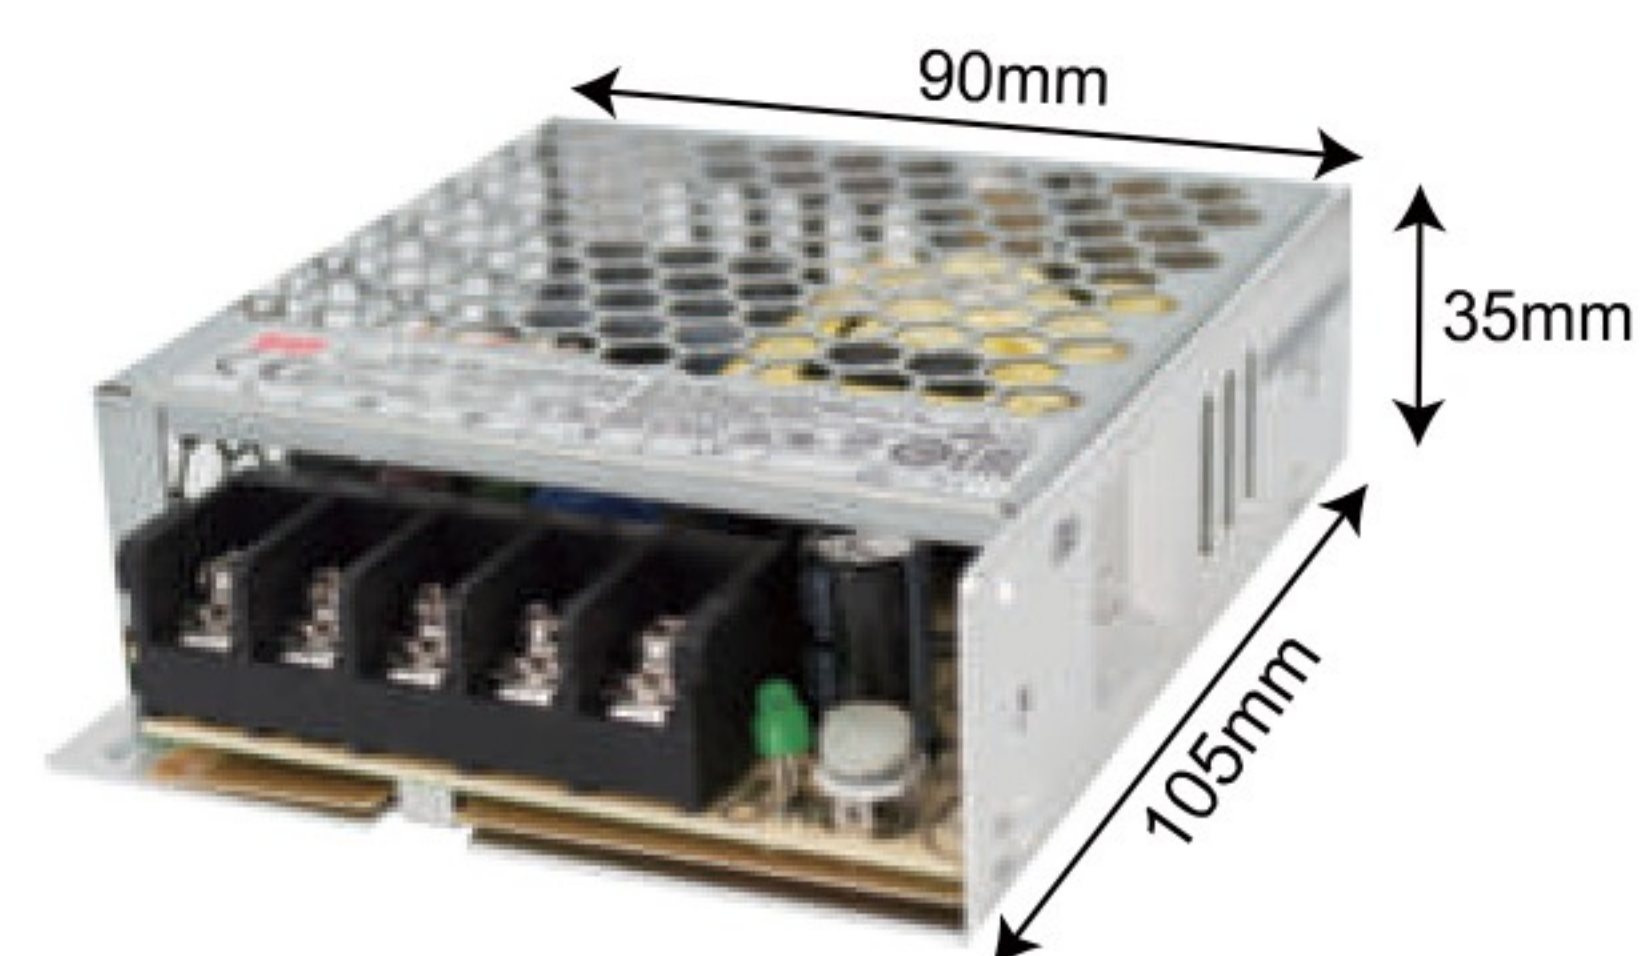

明亮色彩 · 讓工作效率加分

12V DC變壓器

料號	品名
----	----

GF1465-15	12V15W鐵盒變壓器RS-15-12-明緯
-----------	------------------------

料號	品名
----	----

GF1465-35	12V35W鐵盒變壓器LRS-35-12-明緯
-----------	-------------------------

料號	品名
----	----

GF1465-50	12V50W鐵盒變壓器LRS-50-12-明緯
-----------	-------------------------

料號	品名
----	----

GF1465-75	12V75W鐵盒變壓器LRS-75-12-明緯
-----------	-------------------------

料號	品名
----	----

GF1465-100	12V100W鐵盒變壓器LRS-100-12-明緯
------------	---------------------------