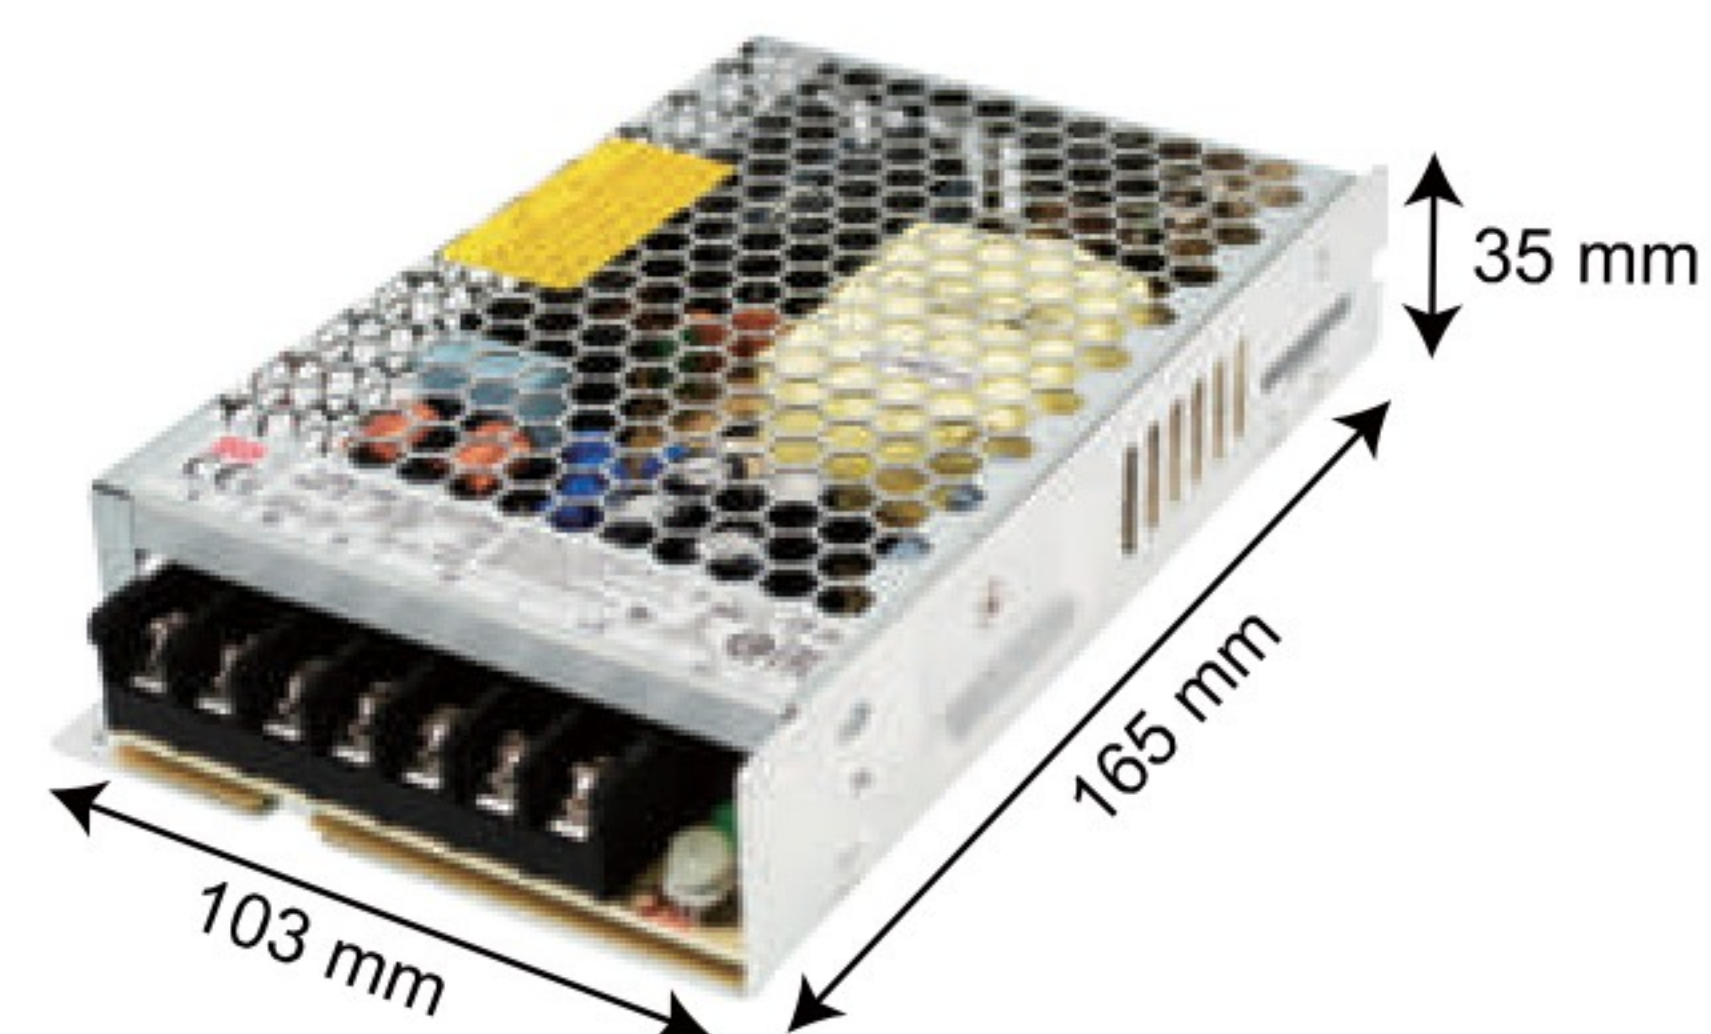

料號	品名

GF1465-150	12V150W鐵盒變壓器LRS-150-12-明緯