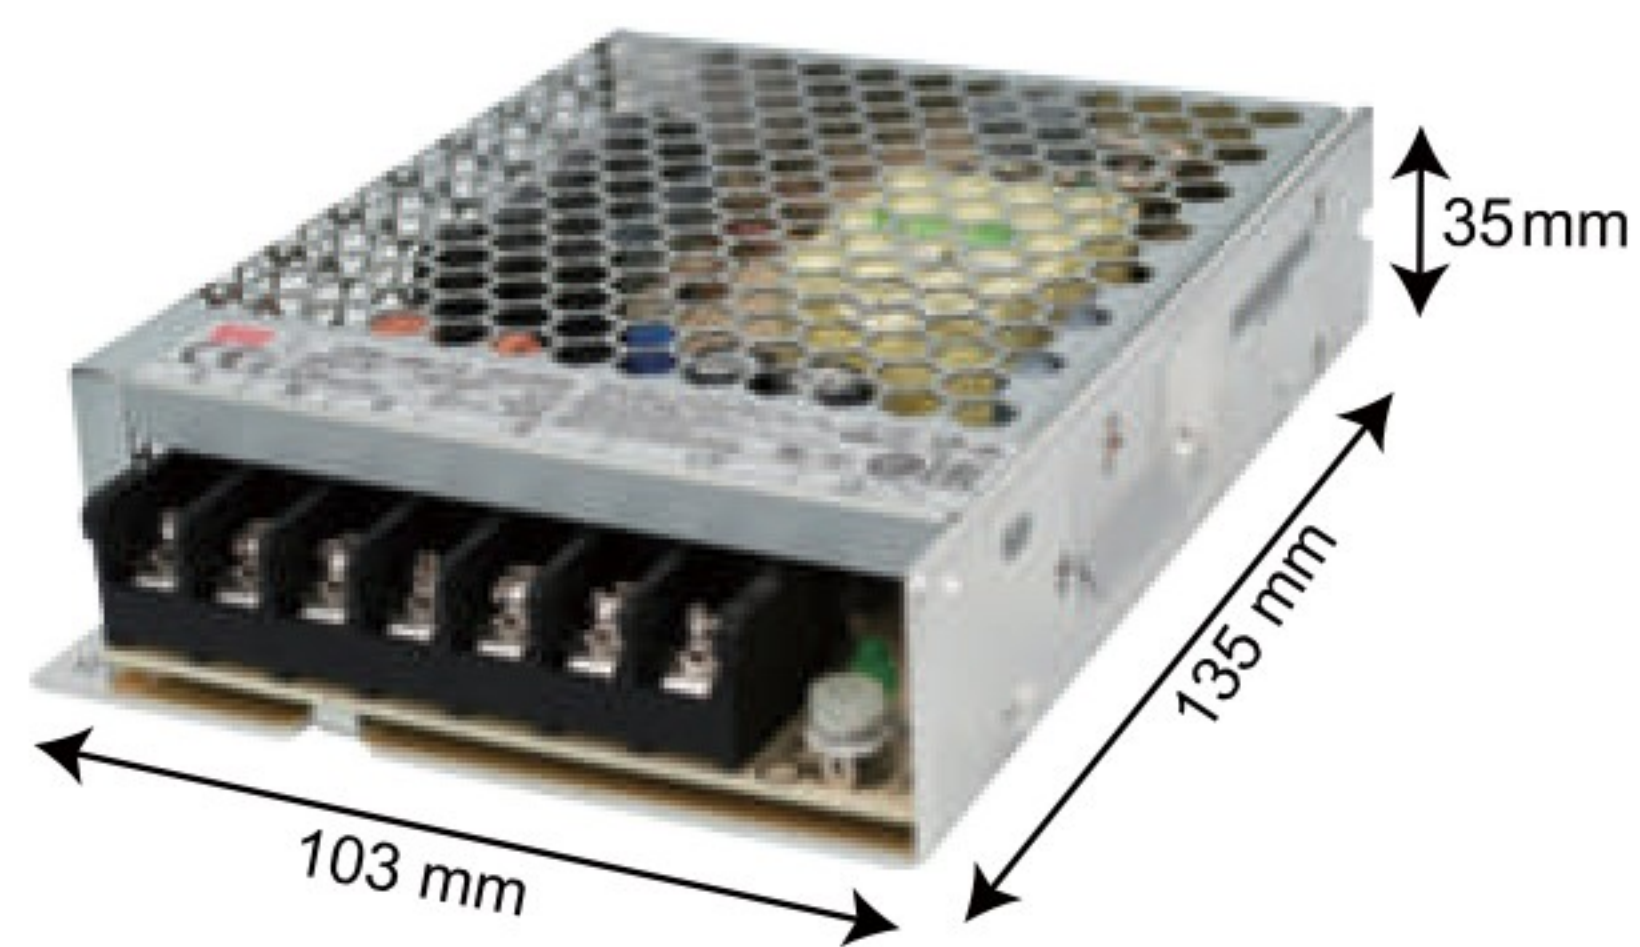

明亮色彩 · 讓工作效率加分

12V DC變壓器

料號	品名
----	----

GF1465-15	12V15W鐵盒變壓器RS-15-12-明緯
-----------	------------------------

料號	品名
----	----

GF1465-35	12V35W鐵盒變壓器LRS-35-12-明緯
-----------	-------------------------

料號	品名
----	----

GF1465-50	12V50W鐵盒變壓器LRS-50-12-明緯
-----------	-------------------------

料號	品名
----	----

GF1465-75	12V75W鐵盒變壓器LRS-75-12-明緯
-----------	-------------------------

料號	品名
----	----

GF1465-100	12V100W鐵盒變壓器LRS-100-12-明緯
------------	---------------------------