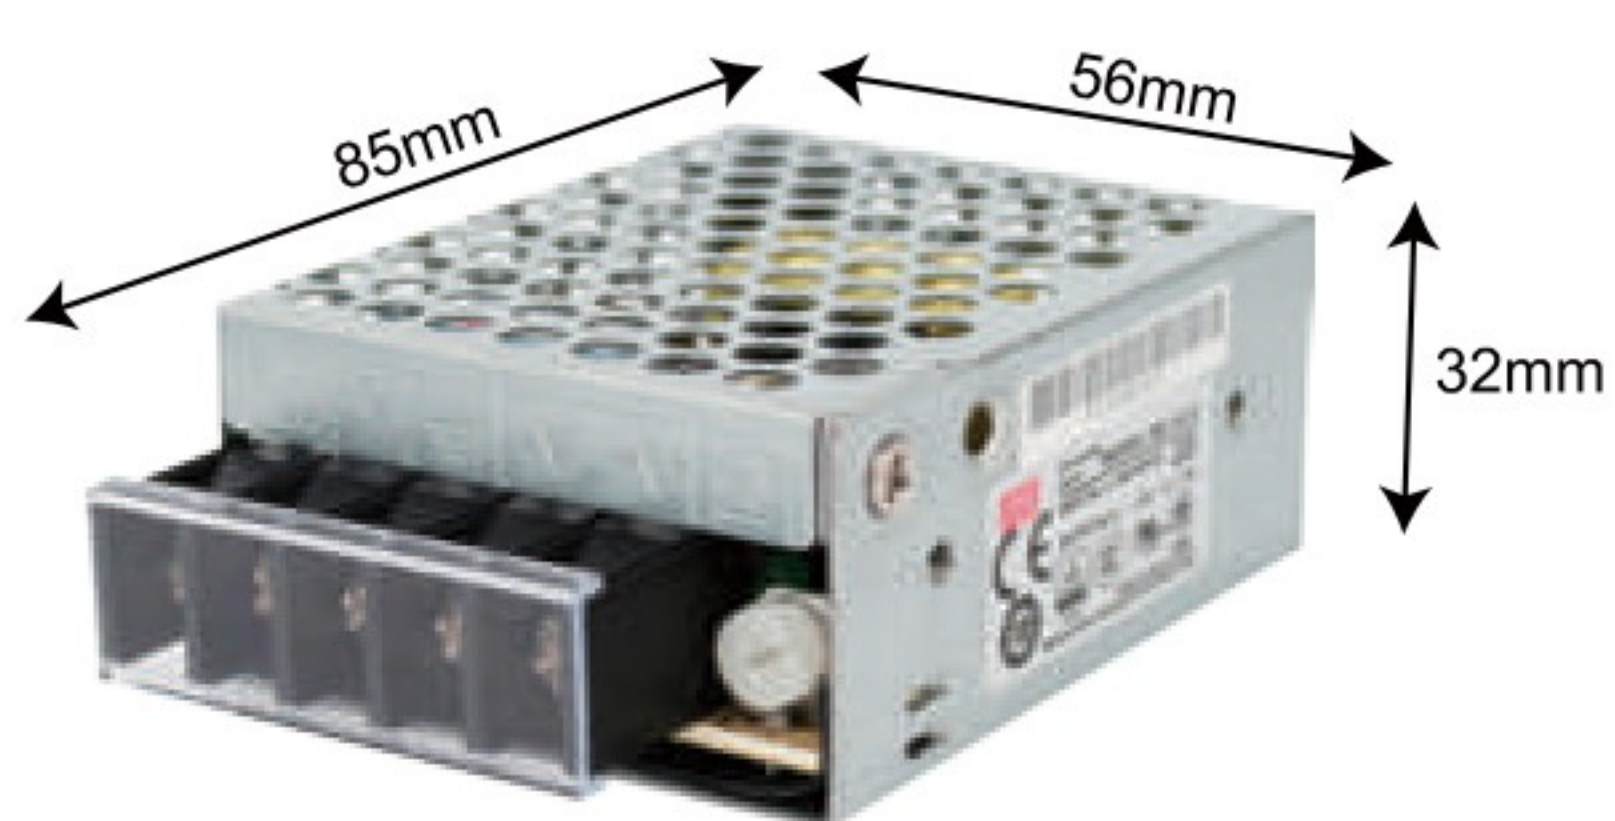

明亮色彩 · 讓工作效率加分

12V DC變壓器

料號	品名
----	----

GF1465-15	12V15W鐵盒變壓器RS-15-12-明緯
-----------	------------------------

料號	品名
----	----

GF1465-35	12V35W鐵盒變壓器LRS-35-12-明緯
-----------	-------------------------

料號	品名
----	----

GF1465-50	12V50W鐵盒變壓器LRS-50-12-明緯
-----------	-------------------------

料號	品名
----	----

GF1465-75	12V75W鐵盒變壓器LRS-75-12-明緯
-----------	-------------------------

料號	品名
----	----

GF1465-100	12V100W鐵盒變壓器LRS-100-12-明緯
------------	---------------------------