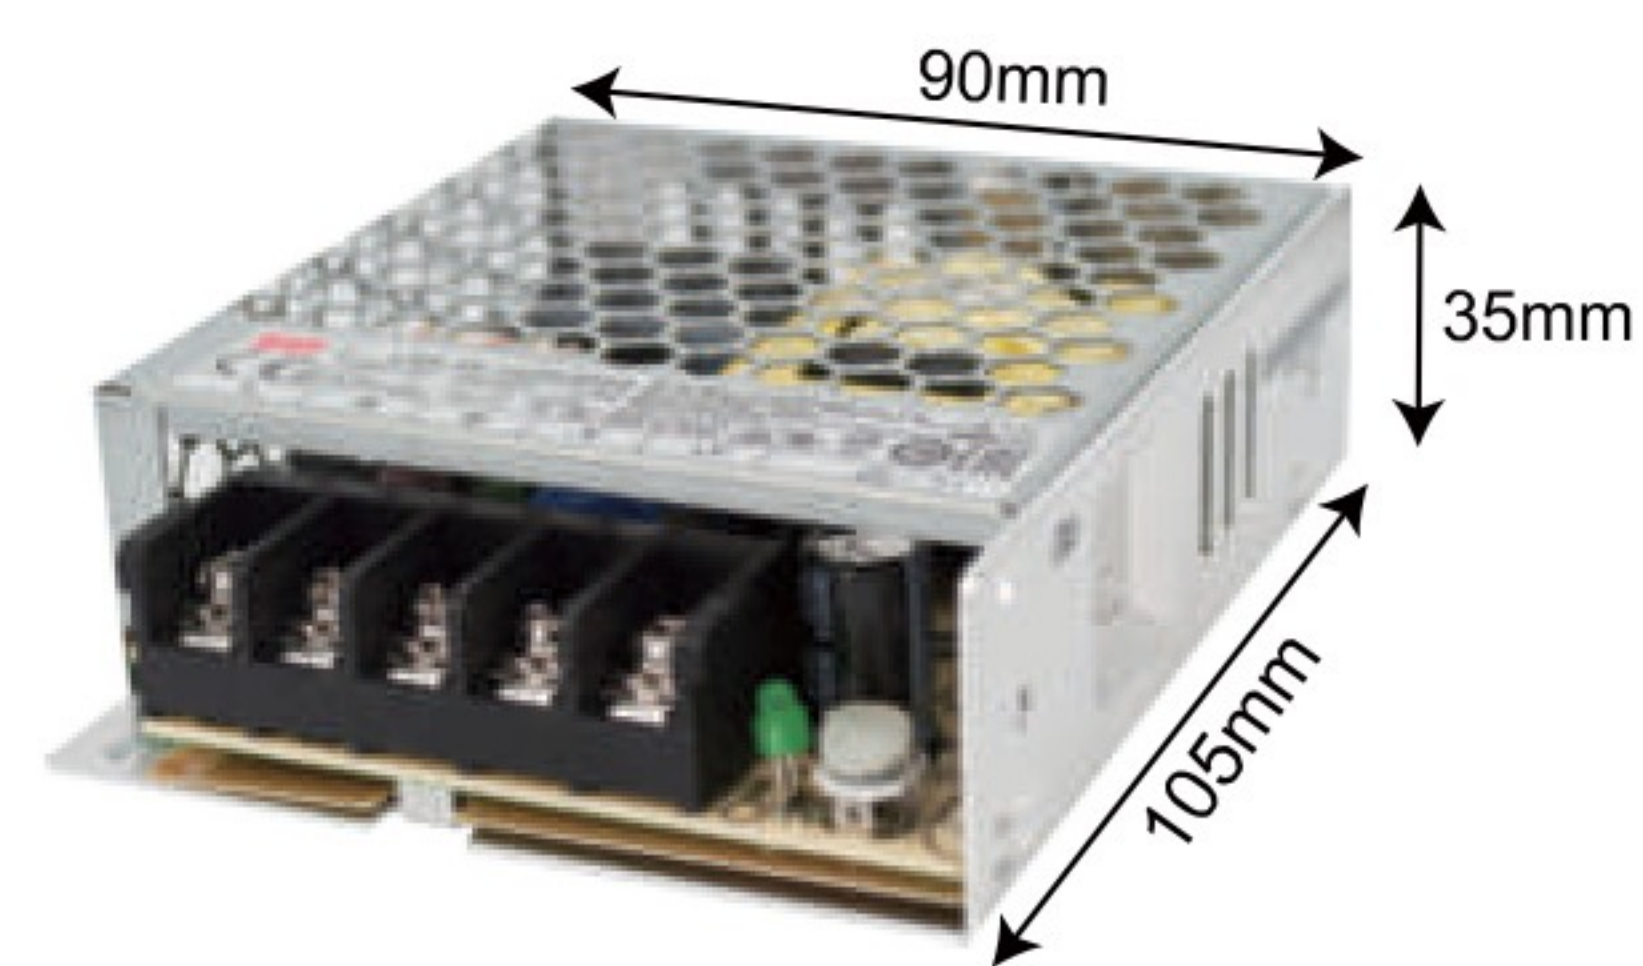

明亮色彩 · 讓工作效率加分

12V DC變壓器

料號 品名

GF1465-15 12V15W鐵盒變壓器RS-15-12-明緯

料號 品名

GF1465-35 12V35W鐵盒變壓器LRS-35-12-明緯

料號 品名

GF1465-50 12V50W鐵盒變壓器LRS-50-12-明緯

料號 品名

GF1465-75 12V75W鐵盒變壓器LRS-75-12-明緯

料號 品名

GF1465-100 12V100W鐵盒變壓器LRS-100-12-明緯

料號 品名

GF1465-150 12V150W鐵盒變壓器LRS-150-12-明緯

料號 品名

GF1465-200 12V200W鐵盒變壓器LRS-200-12-明緯