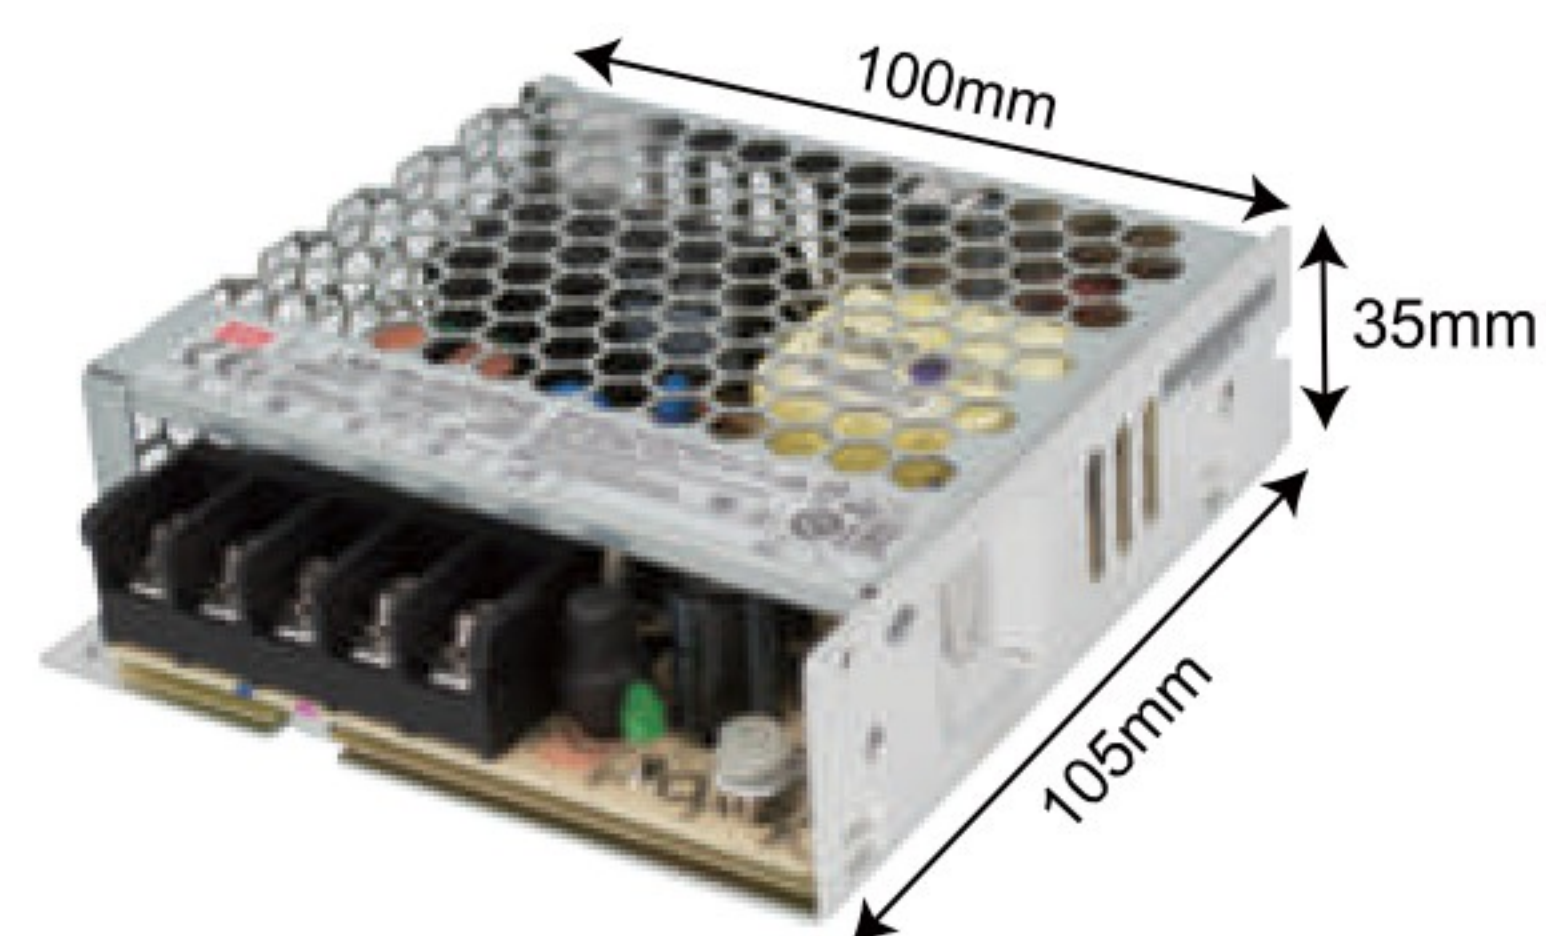

明亮色彩 · 讓工作效率加分

12V DC變壓器

料號 品名

GF1465-15 12V15W鐵盒變壓器RS-15-12-明緯

料號 品名

GF1465-35 12V35W鐵盒變壓器LRS-35-12-明緯

料號 品名

GF1465-50 12V50W鐵盒變壓器LRS-50-12-明緯

料號 品名

GF1465-75 12V75W鐵盒變壓器LRS-75-12-明緯

料號 品名

GF1465-100 12V100W鐵盒變壓器LRS-100-12-明緯

料號 品名

GF1465-150 12V150W鐵盒變壓器LRS-150-12-明緯

料號 品名

GF1465-200 12V200W鐵盒變壓器LRS-200-12-明緯