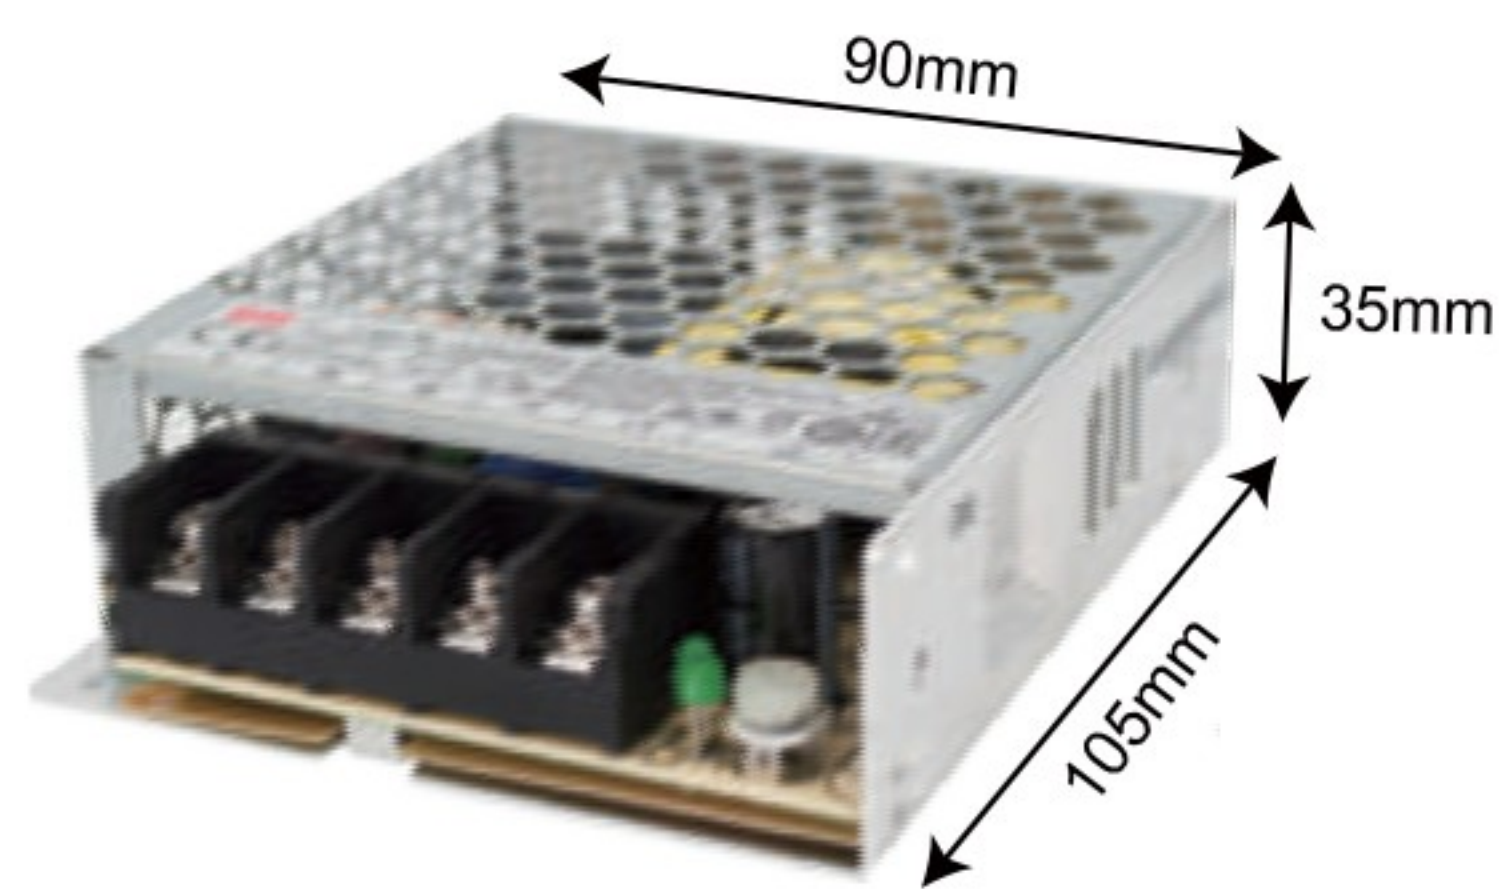

明亮色彩 · 讓工作效率加分

12V DC變壓器

料號 品名

GF1465-15 12V15W鐵盒變壓器RS-15-12-明緯

料號 品名

GF1465-35 12V35W鐵盒變壓器LRS-35-12-明緯

料號 品名

GF1465-50 12V50W鐵盒變壓器LRS-50-12-明緯

料號 品名

GF1465-75 12V75W鐵盒變壓器LRS-75-12-明緯

料號 品名

GF1465-100 12V100W鐵盒變壓器LRS-100-12-明緯

料號 品名

GF1465-150 12V150W鐵盒變壓器LRS-150-12-明緯

料號 品名

GF1465-200 12V200W鐵盒變壓器LRS-200-12-明緯