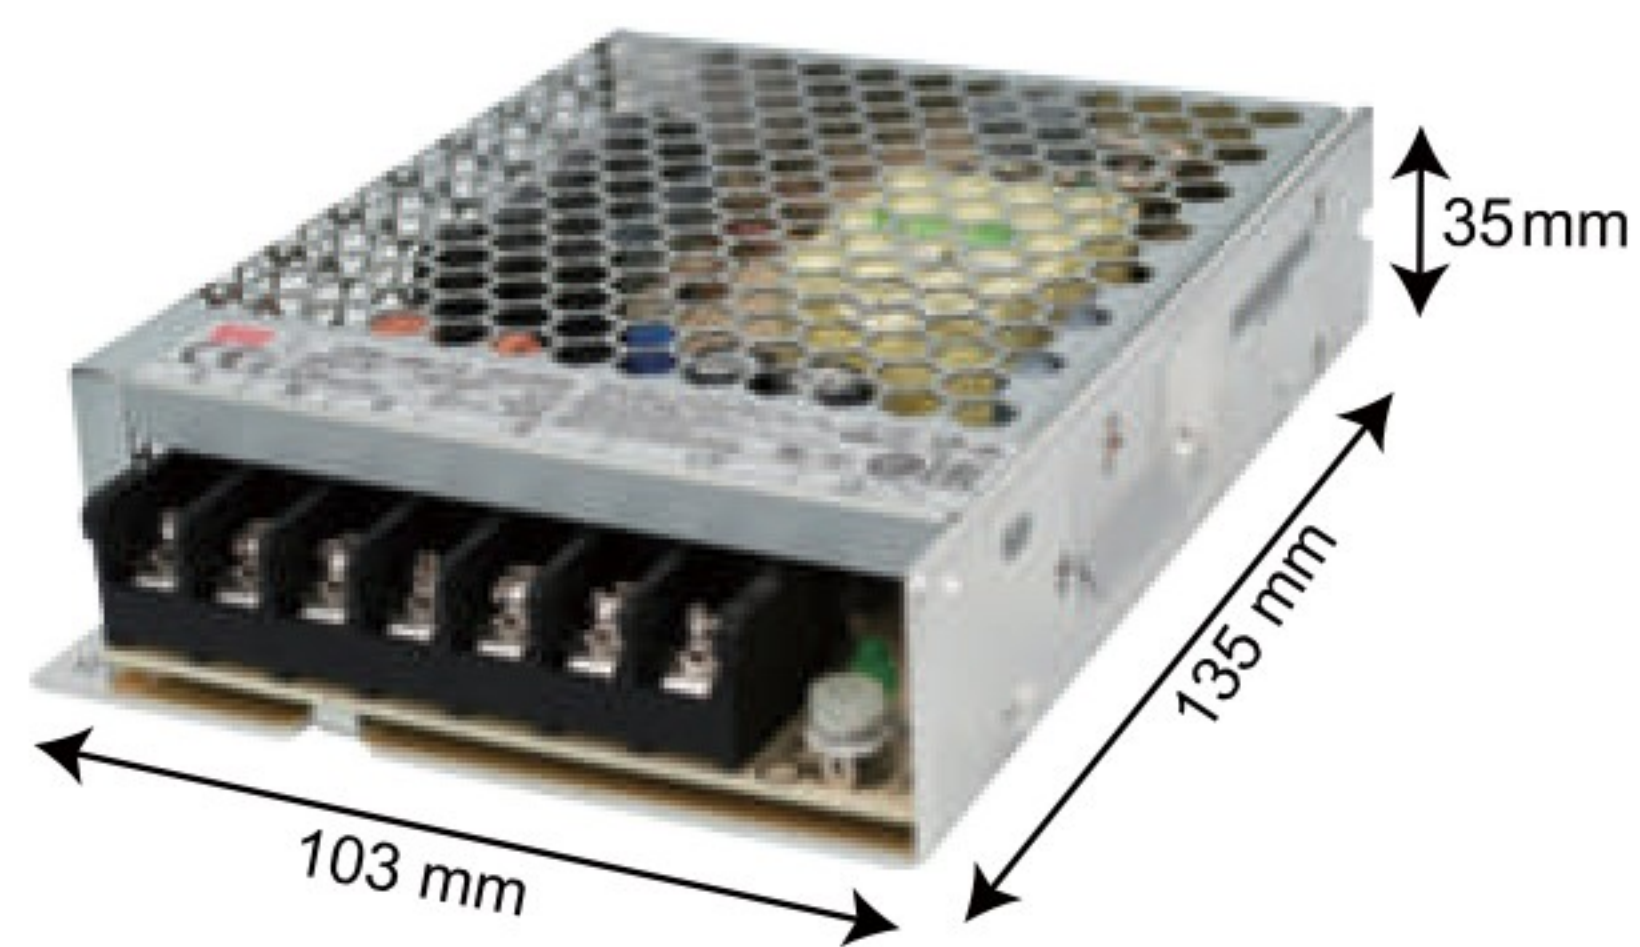

明亮色彩 · 讓工作效率加分

12V DC變壓器

料號 品名

GF1465-15 12V15W鐵盒變壓器RS-15-12-明緯

料號 品名

GF1465-35 12V35W鐵盒變壓器LRS-35-12-明緯

料號 品名

GF1465-50 12V50W鐵盒變壓器LRS-50-12-明緯

料號 品名

GF1465-75 12V75W鐵盒變壓器LRS-75-12-明緯

料號 品名

GF1465-100 12V100W鐵盒變壓器LRS-100-12-明緯

料號 品名

GF1465-150 12V150W鐵盒變壓器LRS-150-12-明緯

料號 品名

GF1465-200 12V200W鐵盒變壓器LRS-200-12-明緯