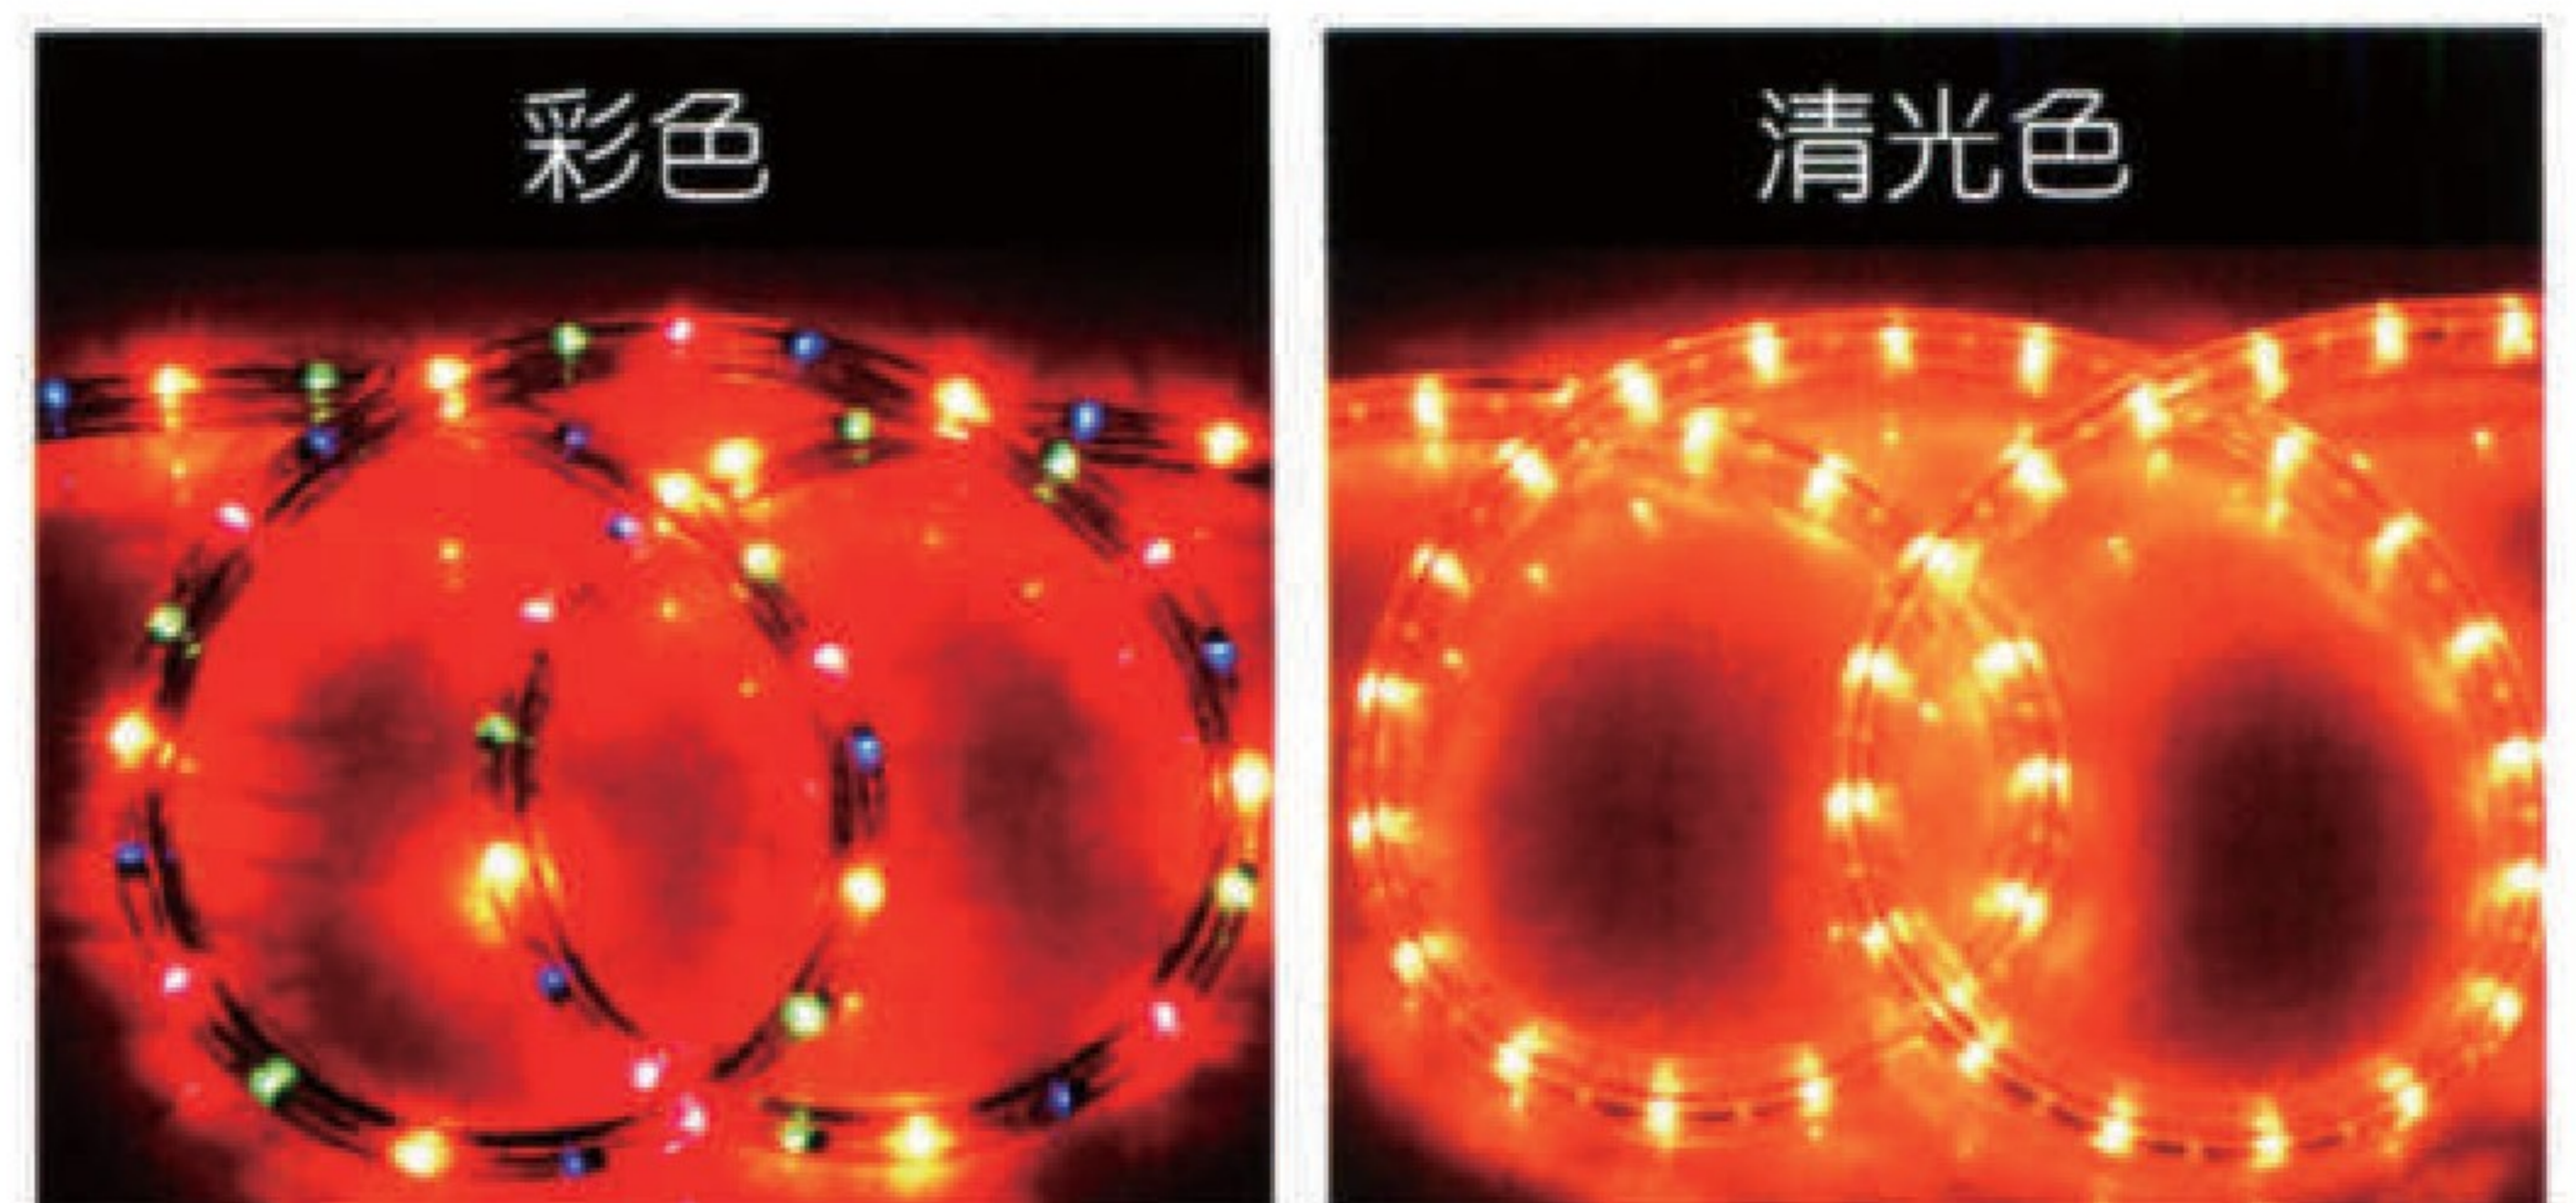

明亮色彩 · 讓工作效率加分

裝飾燈

LED 美耐燈 (非霓虹)

LED-DL-2W-50M-110V / 240V
LED-DL-2W-50M-110V / 240V

產品說明 / DESCRIPTION

LED色彩可做得更繽紛
LED耗電約傳統非霓虹的1/2
方便安裝，插電及亮
特殊PVC材質，更容易彎曲以適合不同的場所

適用場所 / SPOT

佈置於室內情境照明、室外裝飾照明。

型號	LED-DL-2W-50M 110V / 240V		LED-DL-3W-50M 110V / 240V	
	輸入電壓	110V	220V	110V
消耗功率	110V-6.6 W / M	220V-13.2 W / M	110V-6.6 W / M	220V-13.2 W / M
裁剪長度	1M1剪	2M1剪	1M1剪	2M1剪
每段燈數	110V-36pcs	220V-72pcs	110V-36pcs	220V-72pcs
燈具管徑	1.3CM			
總燈數	1800pcs			
燈泡距離	2.77CM			
產品顏色	紅色/黃色/綠色/藍色/白色		紅色/黃色/綠色/藍色/ 白色/彩色	

傳統美耐燈 (非霓虹)

DL-2W-300FT-120V / 220V
DL-3W-300FT-120V / 240V

產品說明 / DESCRIPTION

傳統非霓虹管燈泡採用高亮度燈泡製成，色彩鮮豔絢麗
光色柔和，最自然的暖白光，耐高溫絕緣性佳，可任隨
心所欲彎曲，塑造各種圖案字型。

適用場所 / SPOT

佈置於室內情境照明、室外裝飾照明。

品名	管徑cm	燈距cm	可裁長度m	每段燈數	每段最長長度m
DL-2W-300FT-120V	1.3	2.54	0.5米	18	90米
DL-2W-300FT-220V	1.3	2.77	1米	36	90米
DL-3W-300FT-120V	1.3	2.54	1米	36	90米
DL-3W-300FT-240V	1.3	2.77	2米	72	90米

	跳機可連接容許範圍					
	0.8A-110V	0.8A-220V	5A-110V	5A-220V	10A-110V	10A-220V
星星燈串	3	6	10	20	20	30
網燈	3	6	10	20	20	30
不等長窗簾燈	3	6	10	20	20	30
LED非霓虹			50米1卷	100米1卷	100米2卷 並聯	200米2卷 並聯
傳統非霓虹					90米	180米