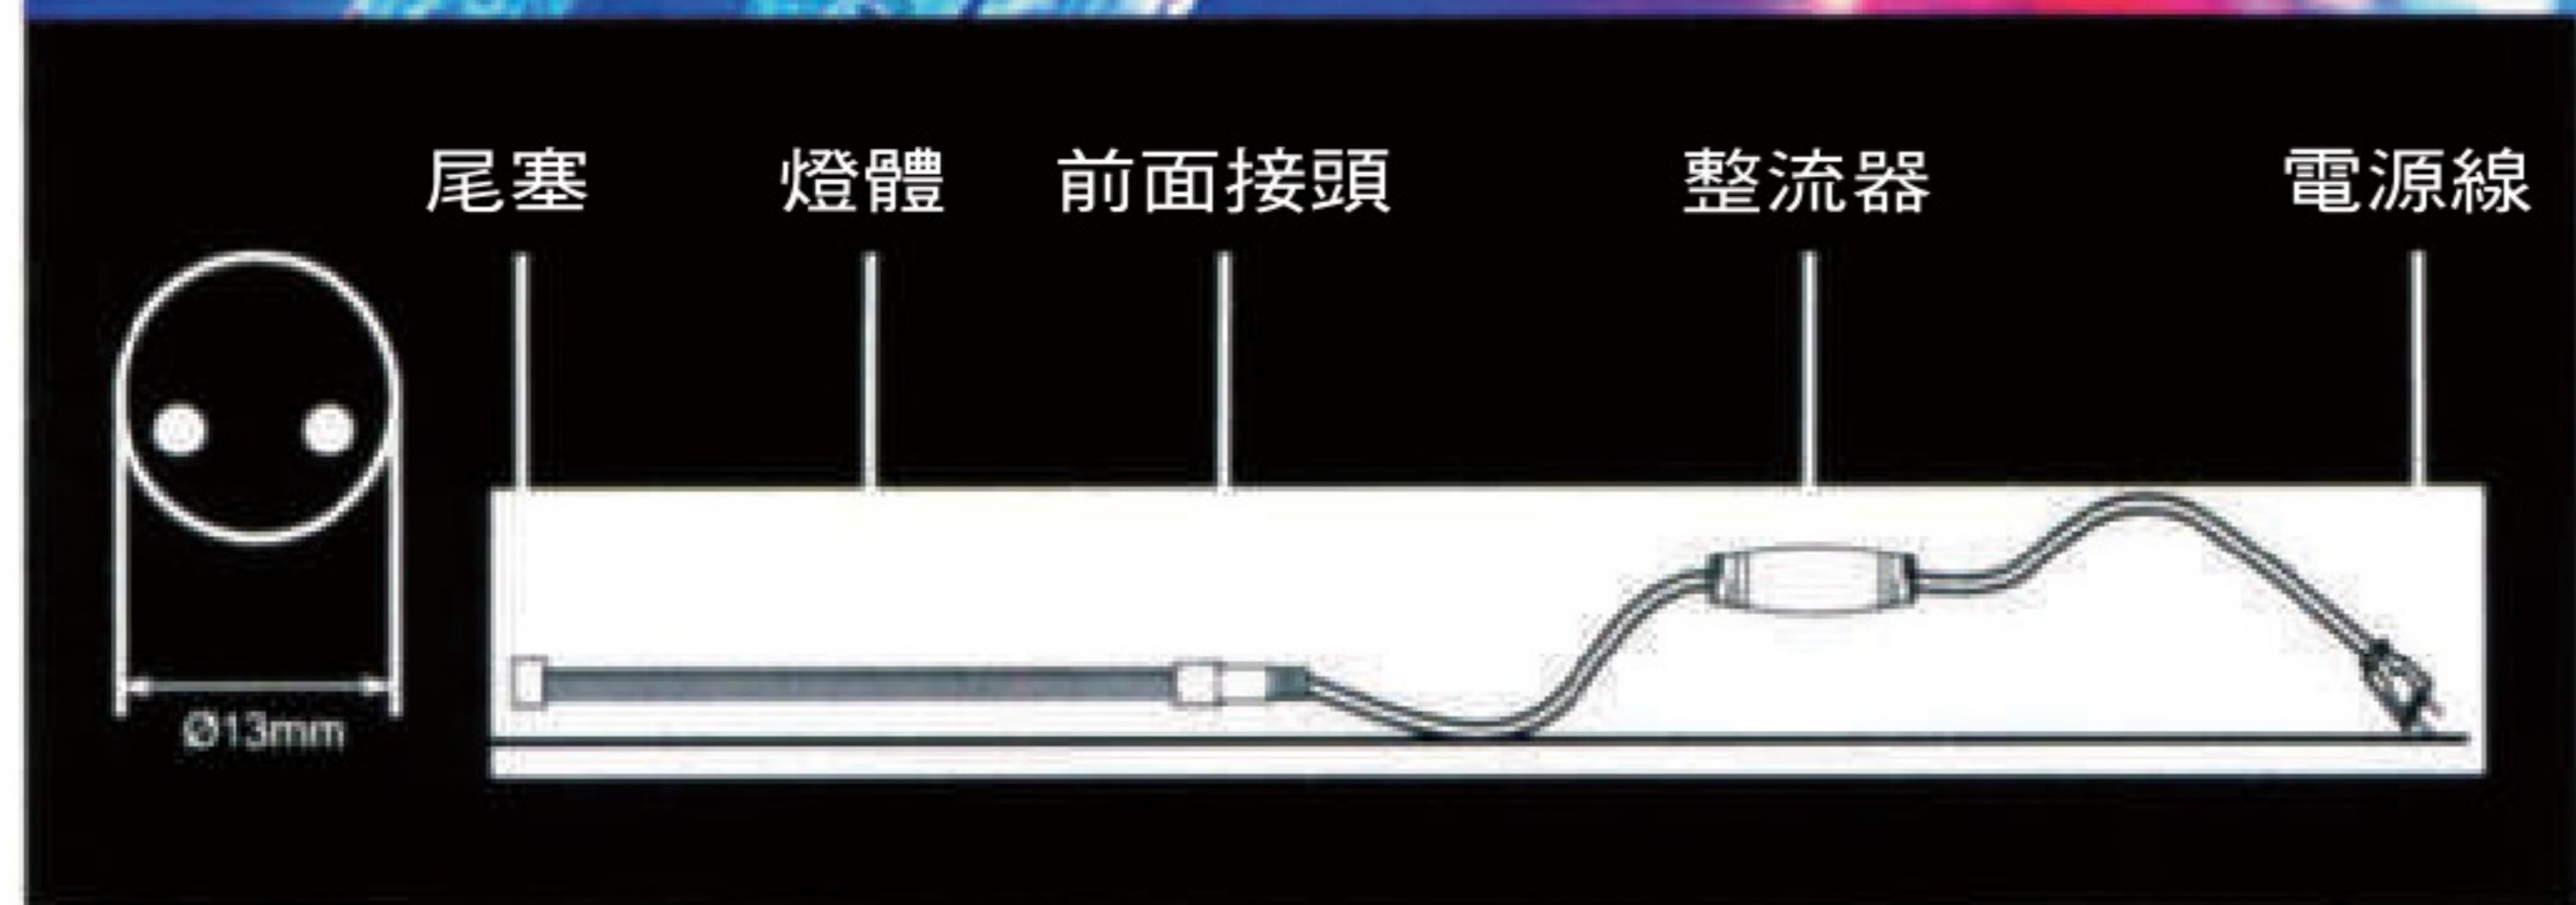

明亮色彩 · 讓工作效率加分

裝飾燈

LED 美耐燈 (非霓虹)

LED-DL-2W-50M-110V / 240V
LED-DL-2W-50M-110V / 240V

產品說明 / DESCRIPTION

LED色彩可做得更繽紛
LED耗電約傳統非霓虹的1/2
方便安裝，插電及亮
特殊PVC材質，更容易彎曲以適合不同的場所

適用場所 / SPOT

佈置於室內情境照明、室外裝飾照明。

型號	LED-DL-2W-50M 110V / 240V		LED-DL-3W-50M 110V / 240V	
	輸入電壓	110V	220V	110V
消耗功率	110V-6.6 W / M	220V-13.2 W / M	110V-6.6 W / M	220V-13.2 W / M
裁剪長度	1M1剪	2M1剪	1M1剪	2M1剪
每段燈數	110V-36pcs	220V-72pcs	110V-36pcs	220V-72pcs
燈具管徑	1.3CM			
總燈數	1800pcs			
燈泡距離	2.77CM			
產品顏色	紅色/黃色/綠色/藍色/白色		紅色/黃色/綠色/藍色/ 白色/彩色	

傳統美耐燈 (非霓虹)

DL-2W-300FT-120V / 220V
DL-3W-300FT-120V / 240V

產品說明 / DESCRIPTION

傳統非霓虹管燈泡採用高亮度燈泡製成，色彩鮮豔絢麗
光色柔和，最自然的暖白光，耐高溫絕緣性佳，可任隨
心所欲彎曲，塑造各種圖案字型。

適用場所 / SPOT

佈置於室內情境照明、室外裝飾照明。

品名	管徑cm	燈距cm	可裁長度m	每段燈數	每段最長長度m
DL-2W-300FT-120V	1.3	2.54	0.5米	18	90米
DL-2W-300FT-220V	1.3	2.77	1米	36	90米
DL-3W-300FT-120V	1.3	2.54	1米	36	90米
DL-3W-300FT-240V	1.3	2.77	2米	72	90米

	跳機可連接容許範圍					
	0.8A-110V	0.8A-220V	5A-110V	5A-220V	10A-110V	10A-220V
星星燈串	3	6	10	20	20	30
網燈	3	6	10	20	20	30
不等長窗簾燈	3	6	10	20	20	30
LED非霓虹			50米1卷	100米1卷	100米2卷 並聯	200米2卷 並聯
傳統非霓虹					90米	180米