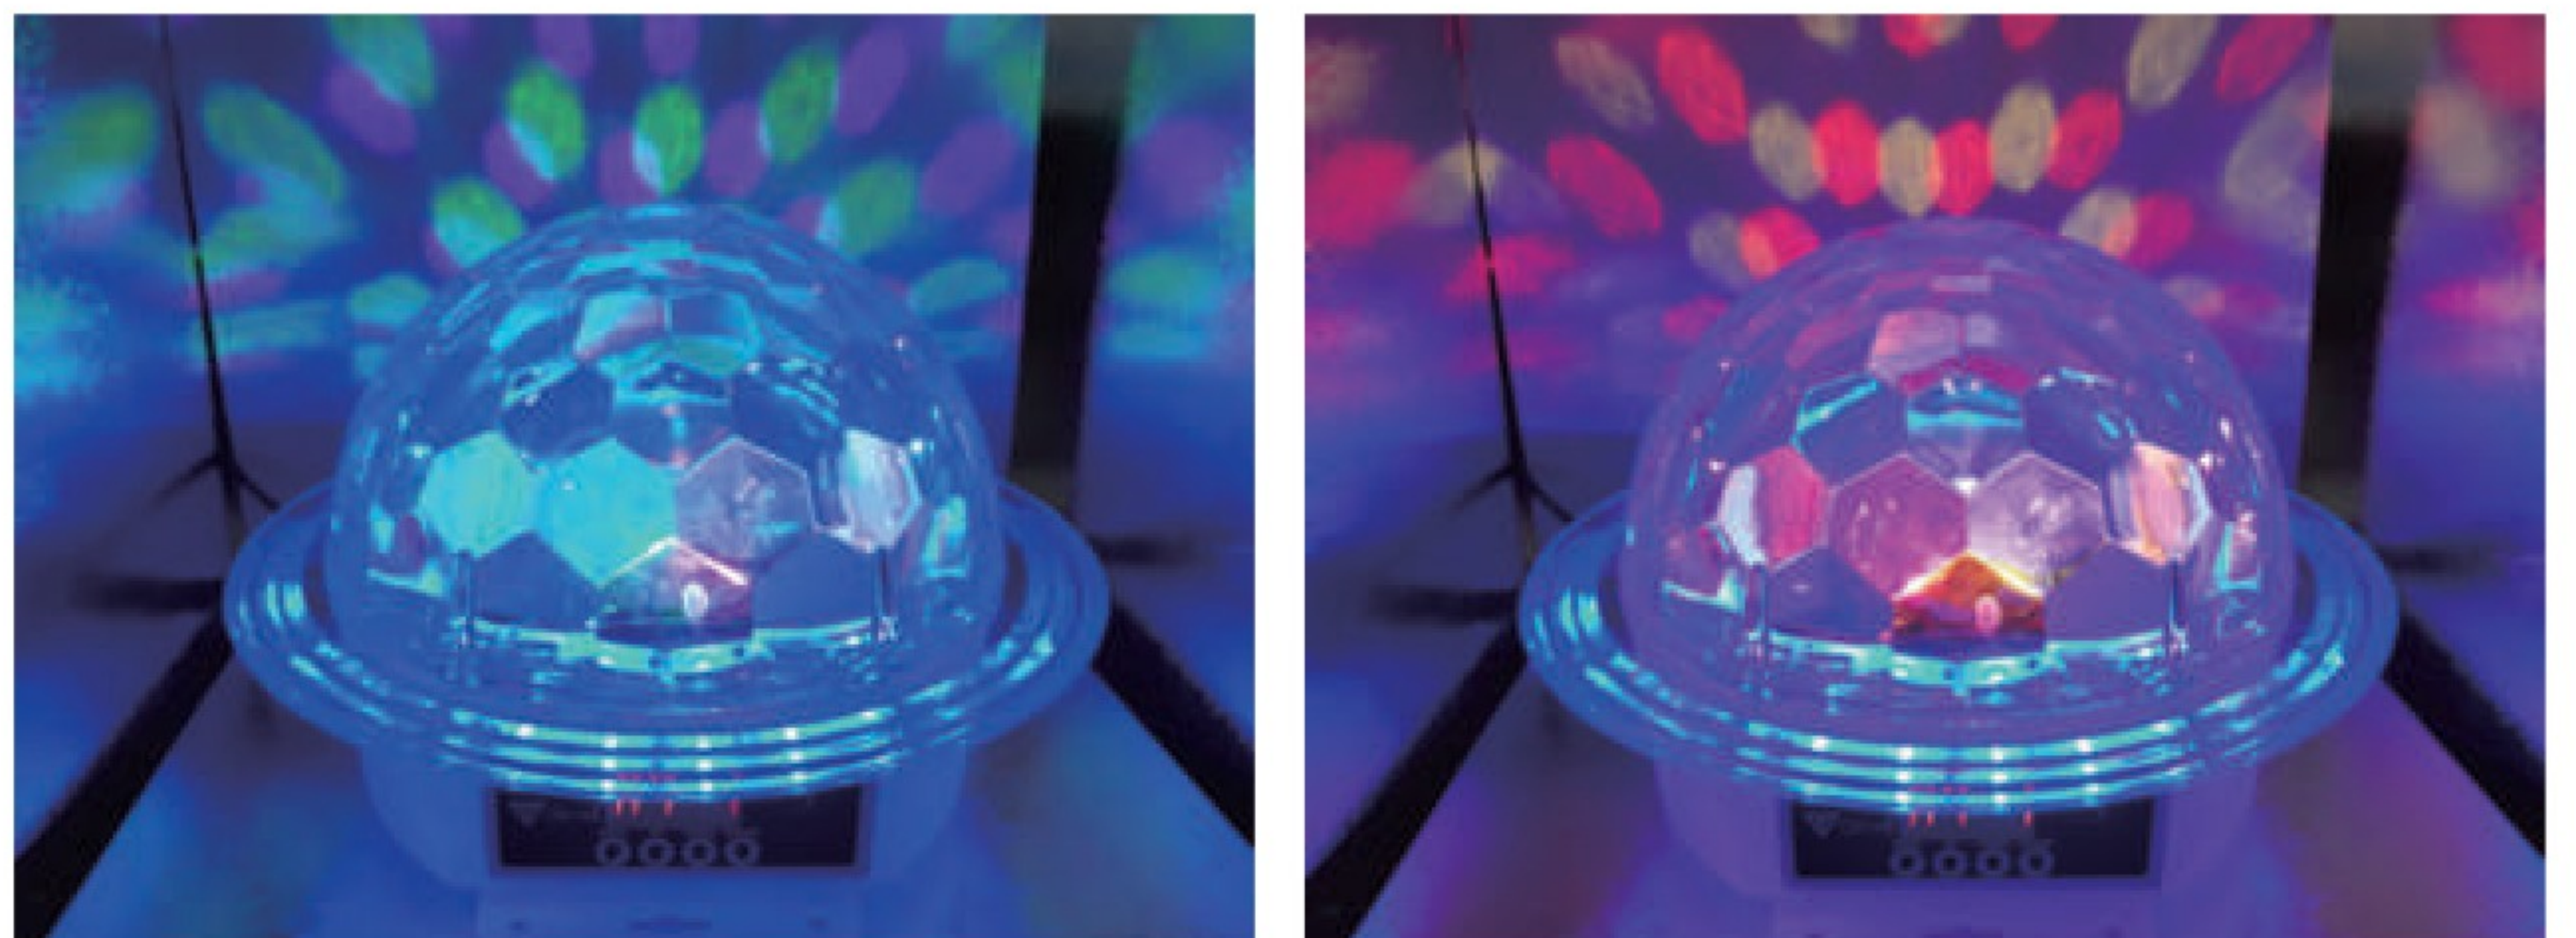

裝飾燈

LED 流星燈管

LED-PLSNOW

產品說明 / DESCRIPTION

流星燈管採用高亮度SMD5050，內含智慧控制程式讓燈光像流星一樣光亮自然柔和，顏色多樣化效果就像夜空中一道道流星在空中劃過景色。

產品特性 / CHARACTERISTIC

1. 內含智慧控制程式讓燈光像流星一樣光亮自然柔和。
2. 燈管以PC殼作保護，便於戶外使用。
3. 易安裝可根據環境任意連接、防水 亮度高。
4. 室外景觀裝飾燈，適用於懸掛在樹枝及屋簷任何可以懸掛的物體上 替代了傳統的米泡燈。

適用場所 / SPOT

節慶使用，佈置於室內、戶外：戶外可佈置於樹上、橋樑、建築大樓。

技術規格 / SPECIFICATION

型號：LED-PLSNOW  
 輸入電壓：110V/220V AC，50HZ  
 光源類型：SMD5050  
 光源數量：72PCS/144PCS  
 最大功率：2.5W/5W  
 顏色：紅色/綠色/藍色/黃色/正白光/彩色  
 發光面積：360度

1400

料號	品名	電壓(AC)	尺寸(mm)
GS11707A	藍盤 LED水晶球 顯示屏+遙控器	AC110~220V	W240 H160mm