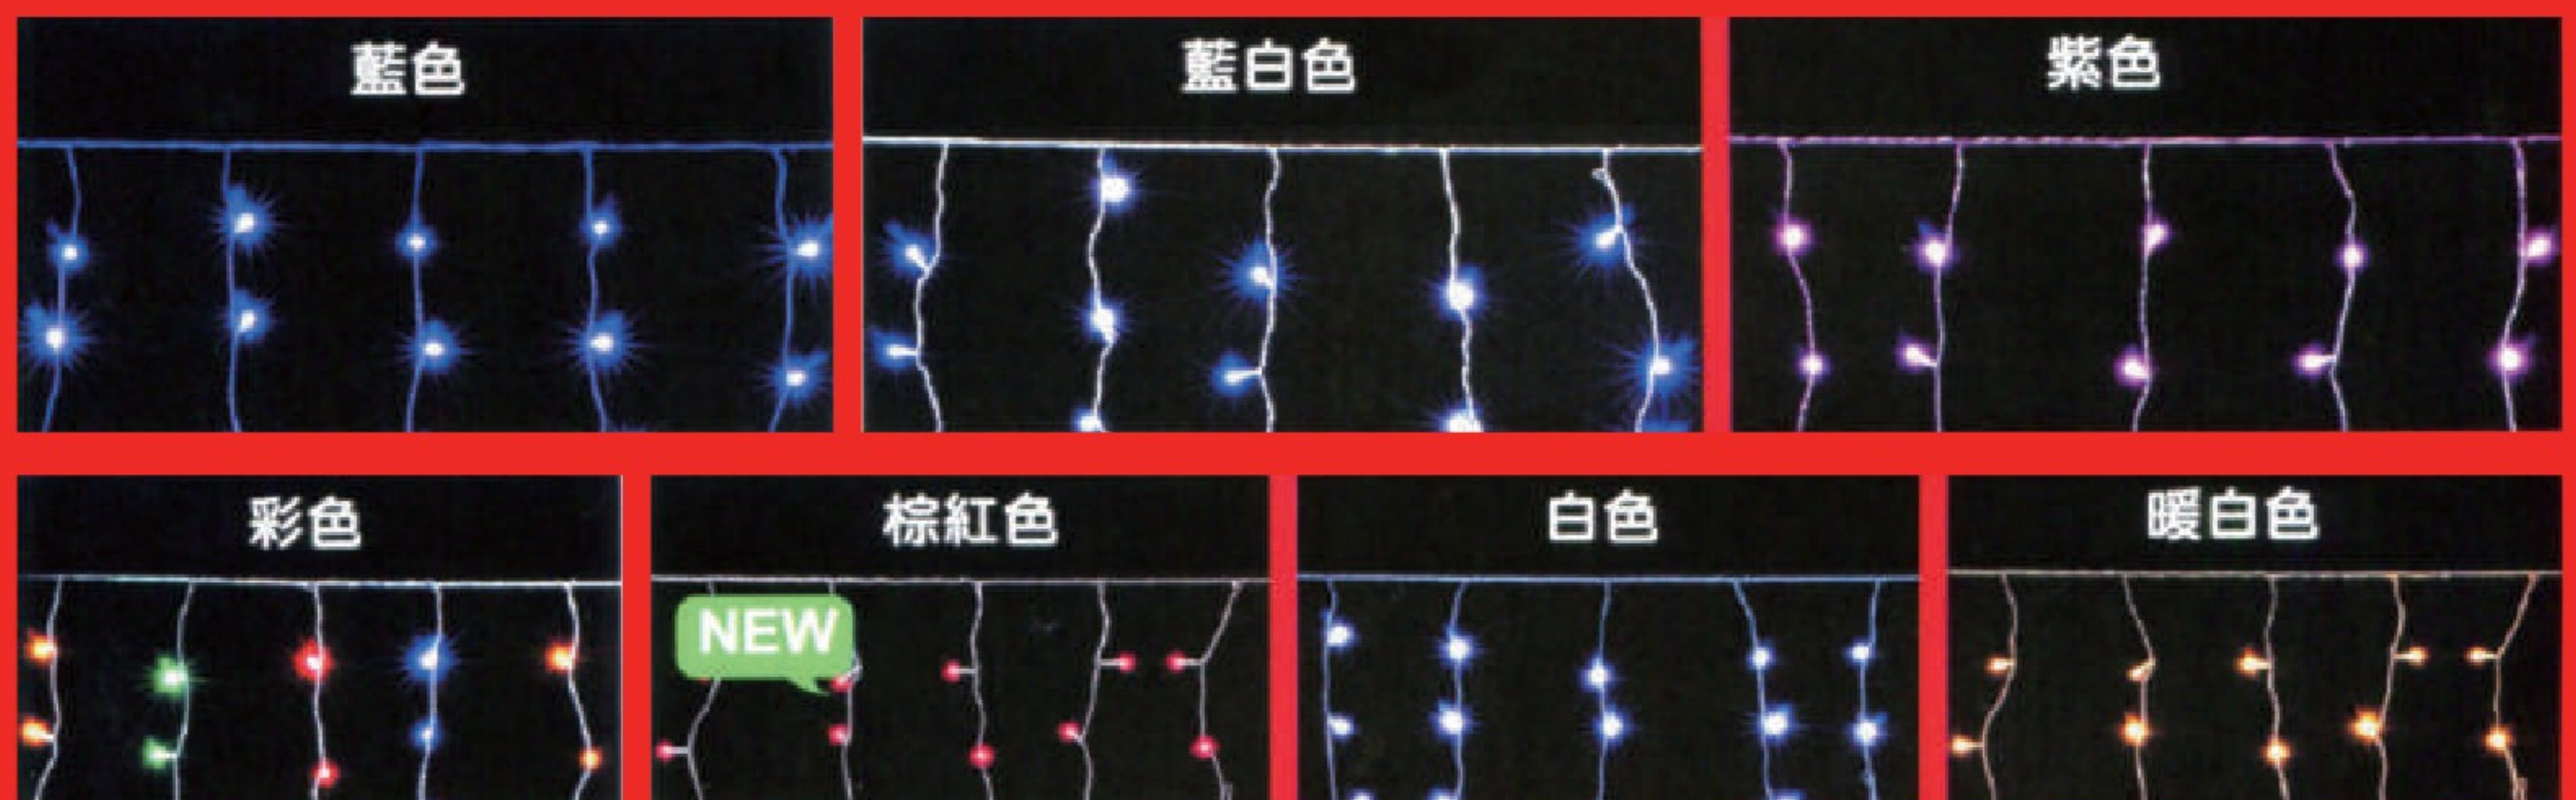

LED 網燈

LED-RPL-25x4-C-3M

產品說明 / DESCRIPTION

使用LED來取代傳統燈泡，更為省電LED晶片的色彩更為繽紛更為亮眼使用LED壽命比傳統燈泡還來的長成本降低。

適用場所 / SPOT

節慶使用，佈置於室內、戶外、戶外可布置於樹上
橋梁、建築大樓。

技術規格 / SPECIFICATION

型號 LED-RPL-25x4-C-3M
輸入電壓 110V-220V
消耗功率 藍，紫，桃紅，彩色 / 4W
藍白色，暖白色 / 7W
尺寸 寬3公尺，垂下長度為30、60、90CM
電流 0.058A
顏色 藍色 / 紫色 / 桃紅色 / 彩色 / 藍白色 / 白色 / 暖白色
電線顏色 白色