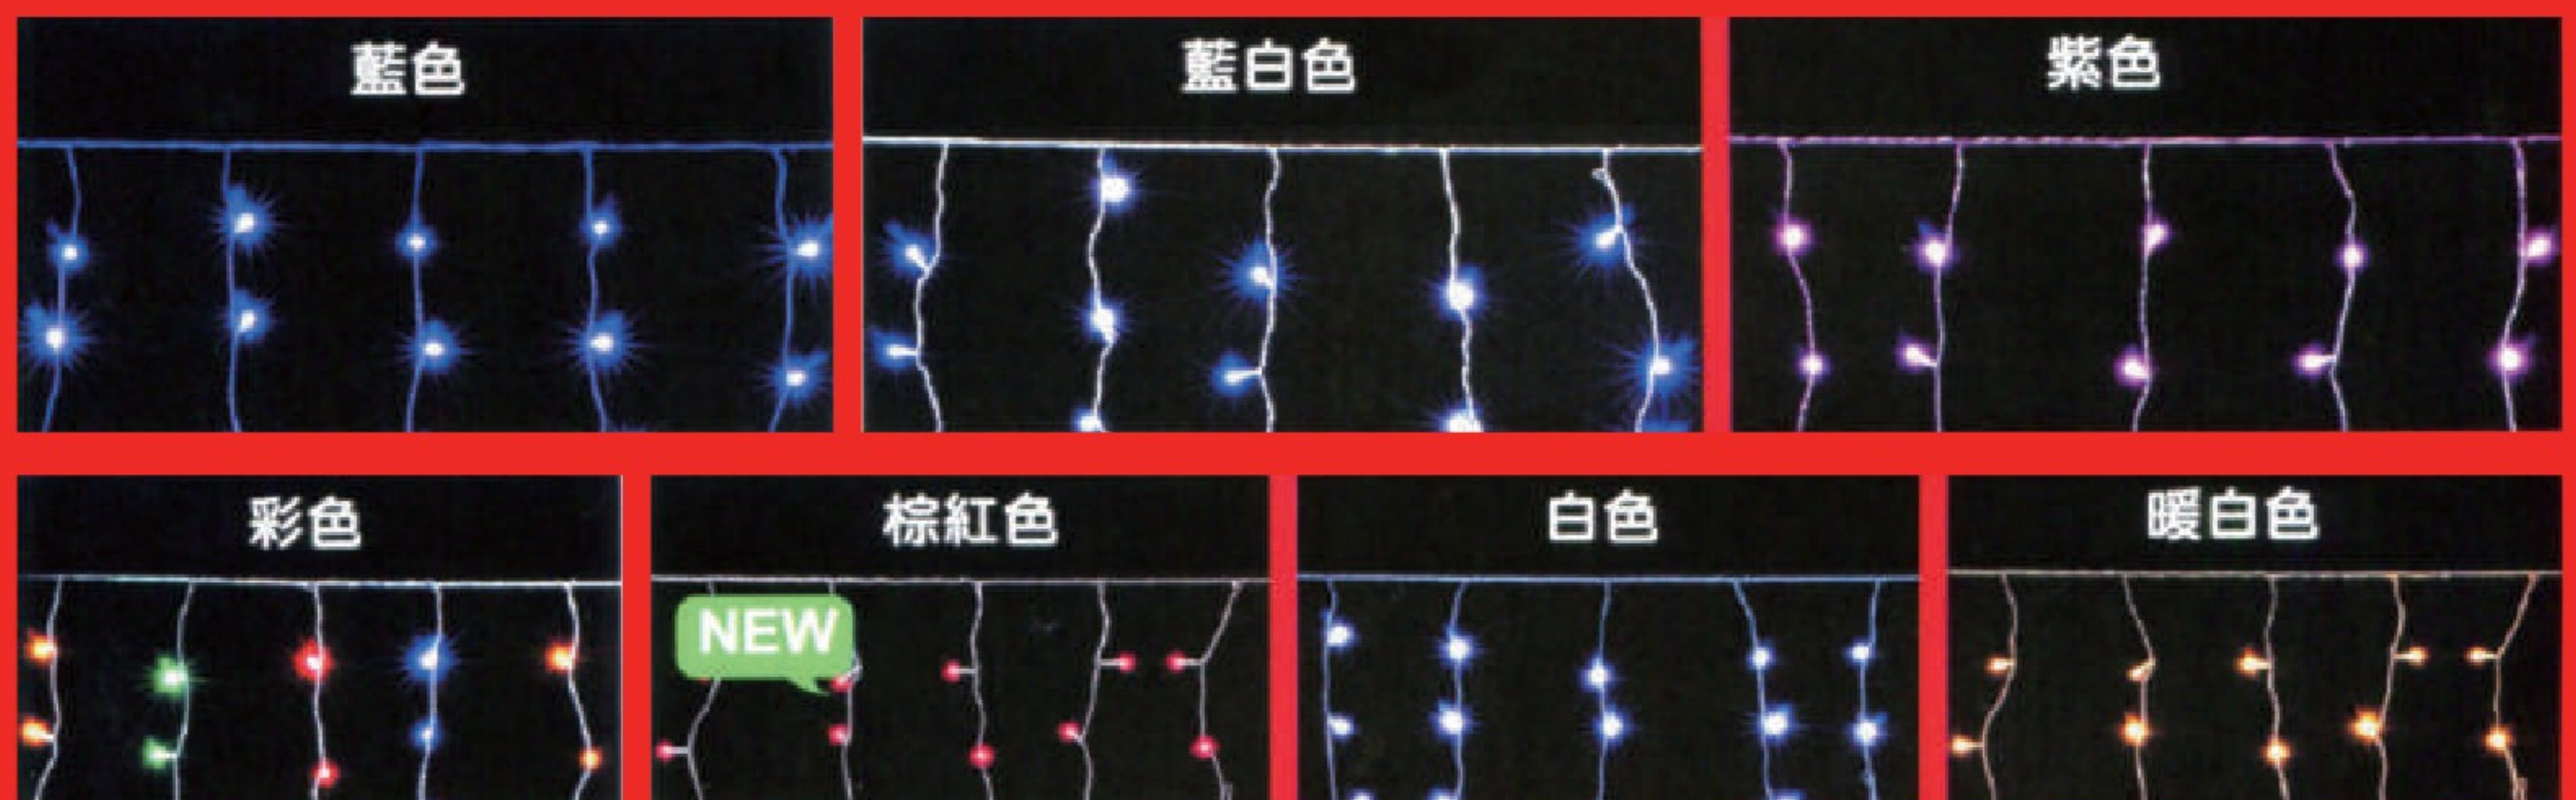

裝飾燈

LED 網燈

LED-SNL-C-120

產品說明 / DESCRIPTION

使用LED來取代傳統燈泡，更為省電LED晶片的色彩更為繽紛更為亮眼使用LED壽命比傳統燈泡還來的長成本降低。

技術規格 / SPECIFICATION

型號 LED-SNL-C-120
 輸入電壓 110V-220V
 消耗功率 紅，黃，綠，藍，紫，桃紅，彩色 / 4W
 藍白色，白，暖白色 / 7W
 尺寸 180 x 120 cm
 電流 0.058A
 顏色 紅色 / 黃色 / 綠色 / 藍色 / 紫色
 桃紅色 / 彩色 / 藍白色 / 白色 / 暖白色

適用場所 / SPOT

節慶使用，佈置於室內、戶外、戶外可布置於樹上
 橋梁、建築大樓。

LED 網燈

LED-RPL-25x4-C-3M

產品說明 / DESCRIPTION

使用LED來取代傳統燈泡，更為省電LED晶片的色彩更為繽紛更為亮眼使用LED壽命比傳統燈泡還來的長成本降低。

適用場所 / SPOT

節慶使用，佈置於室內、戶外、戶外可布置於樹上
 橋梁、建築大樓。

技術規格 / SPECIFICATION

型號 LED-RPL-25x4-C-3M
 輸入電壓 110V-220V
 消耗功率 藍，紫，桃紅，彩色 / 4W
 藍白色，暖白色 / 7W
 尺寸 寬3公尺，垂下長度為30、60、90CM
 電流 0.058A
 顏色 藍色 / 紫色 / 桃紅色 / 彩色 / 藍白色 / 白色 / 暖白色
 電線顏色 白色