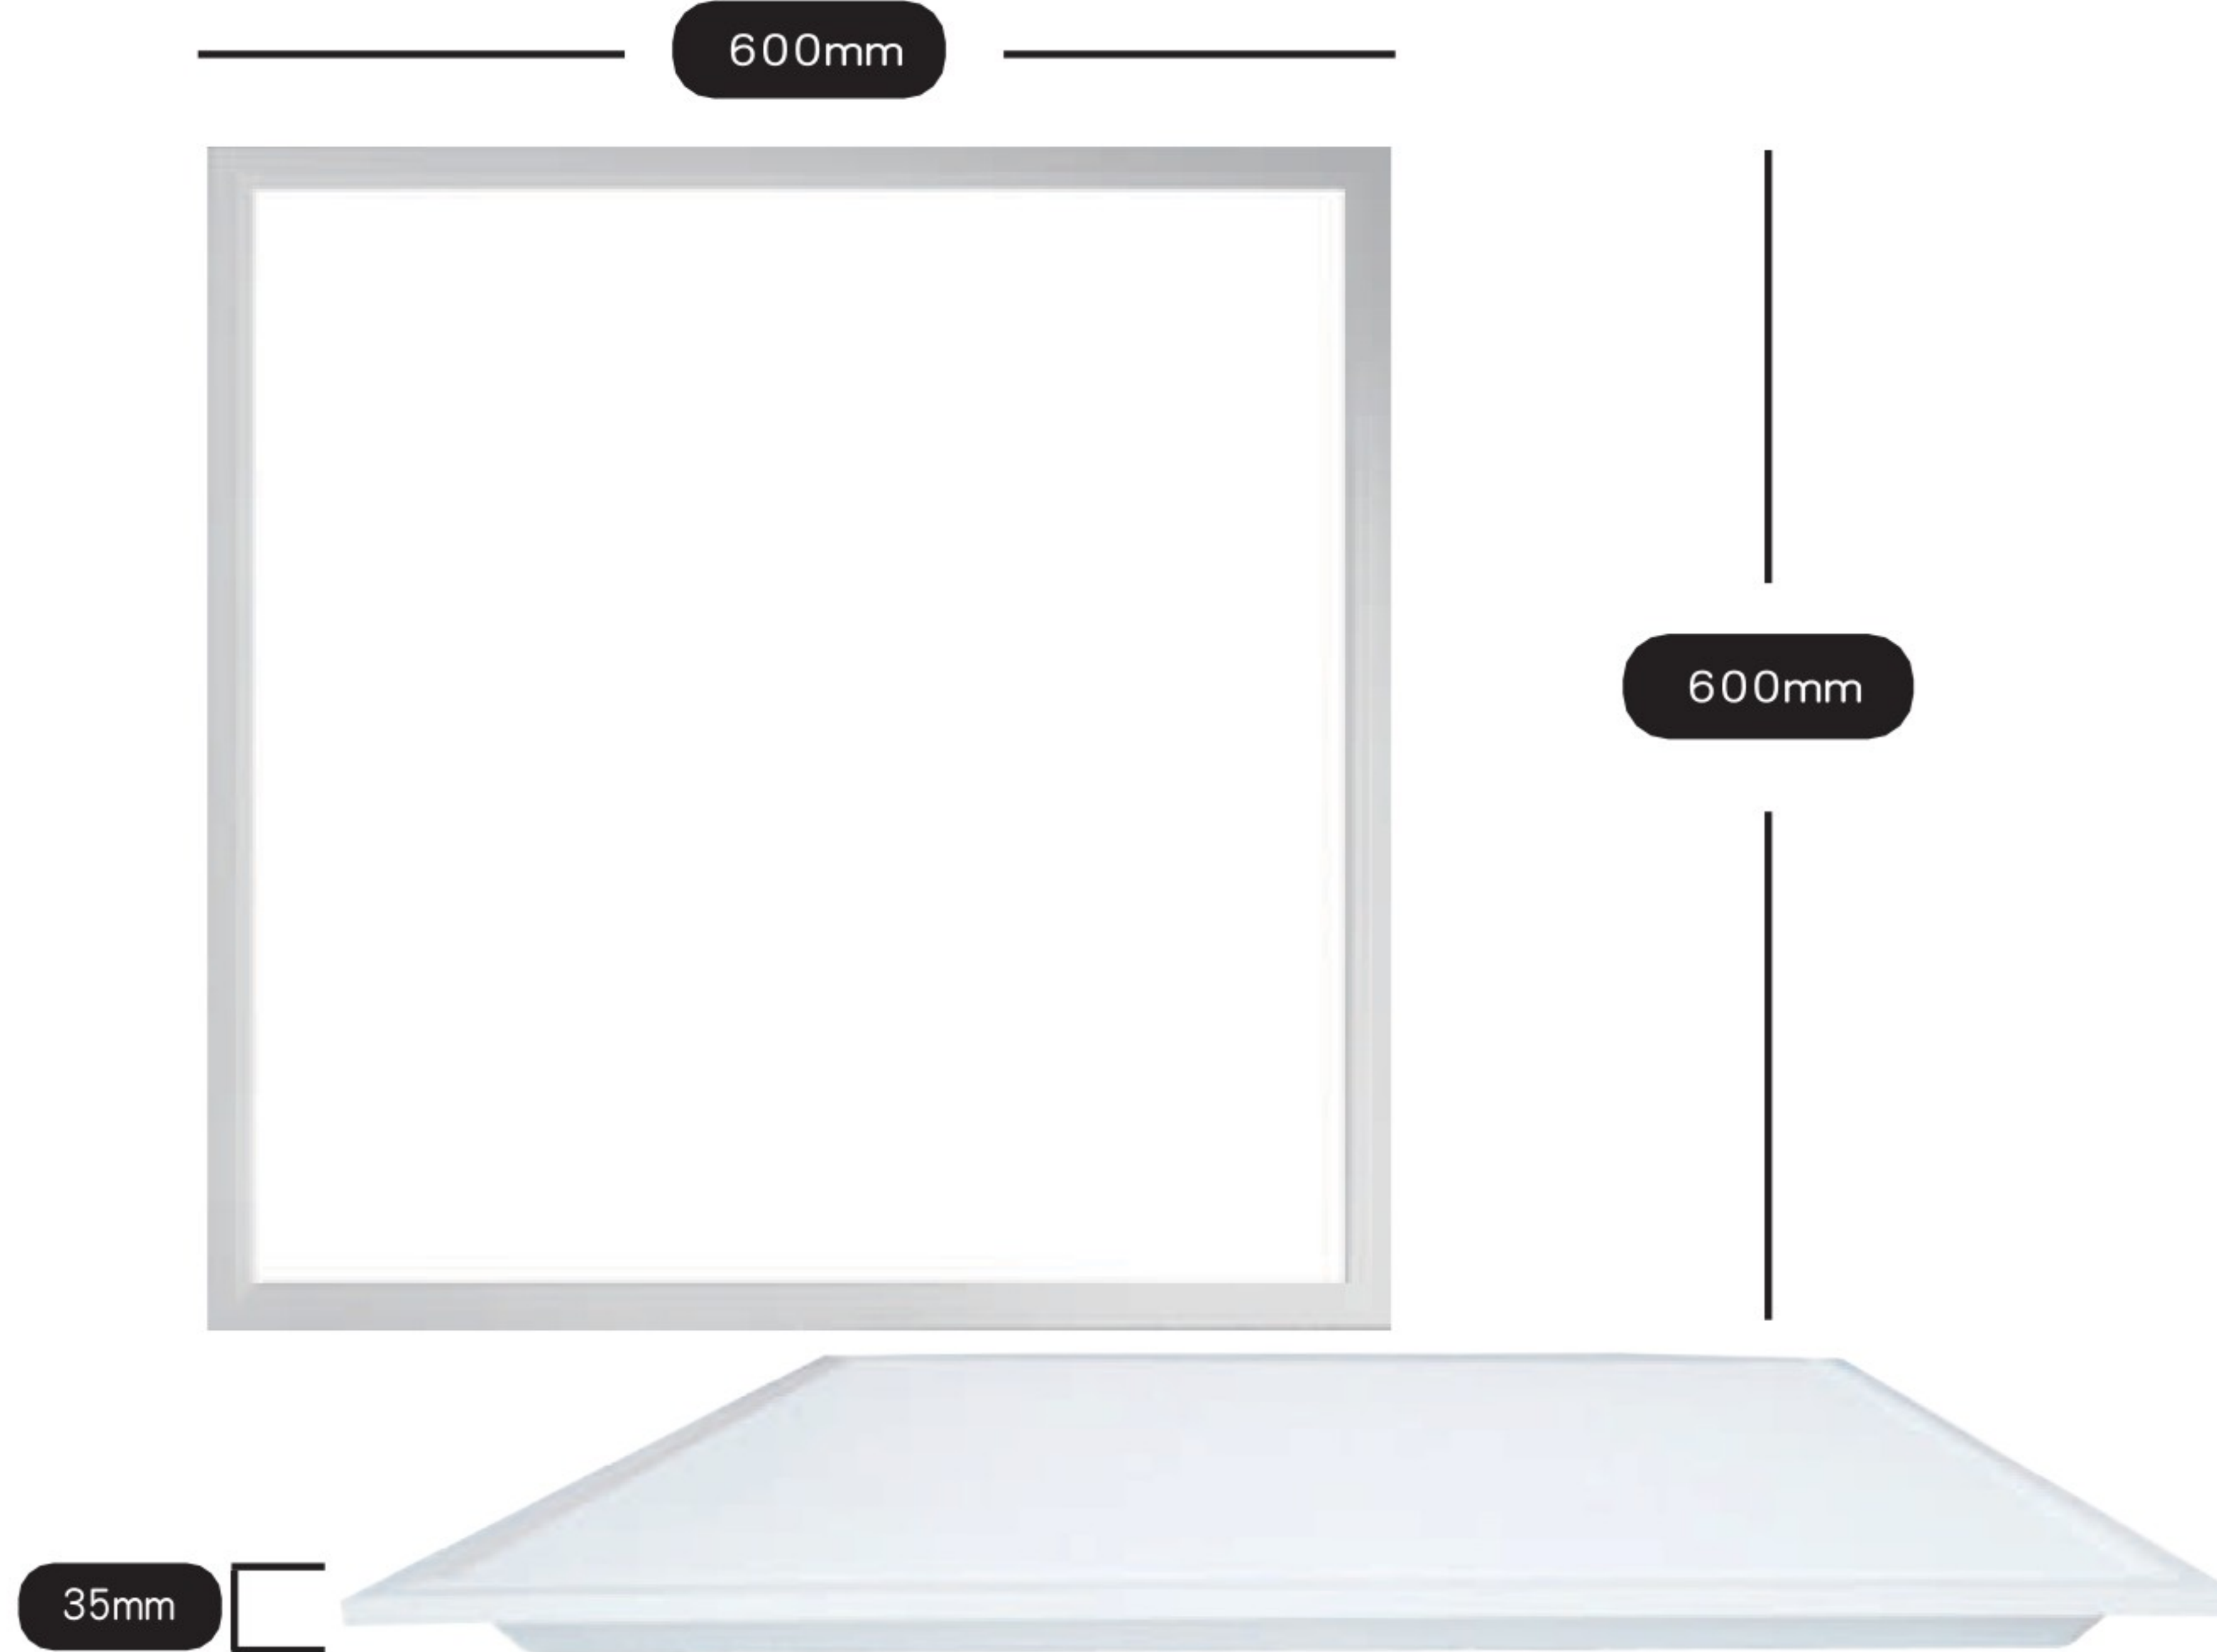

LED直下式平板

45W

時價

高演色性長期使用無負擔

100-240V國際電壓

節能

白光

自然光

黃光

料號	品名	燈具尺寸	輸入電壓
LY003SL45D	直下式LED平板燈6000K	600x600x35(mm)	100-240VAC
LY003SL45L	直下式LED平板燈3000K	600x600x35(mm)	100-240VAC
LY003SL45N	直下式LED平板燈4000K	600x600x35(mm)	100-240VAC

優點：

LED顯色特性好，採用先進光學照明原理導光、均光；光源發光柔和無眩光、無重影