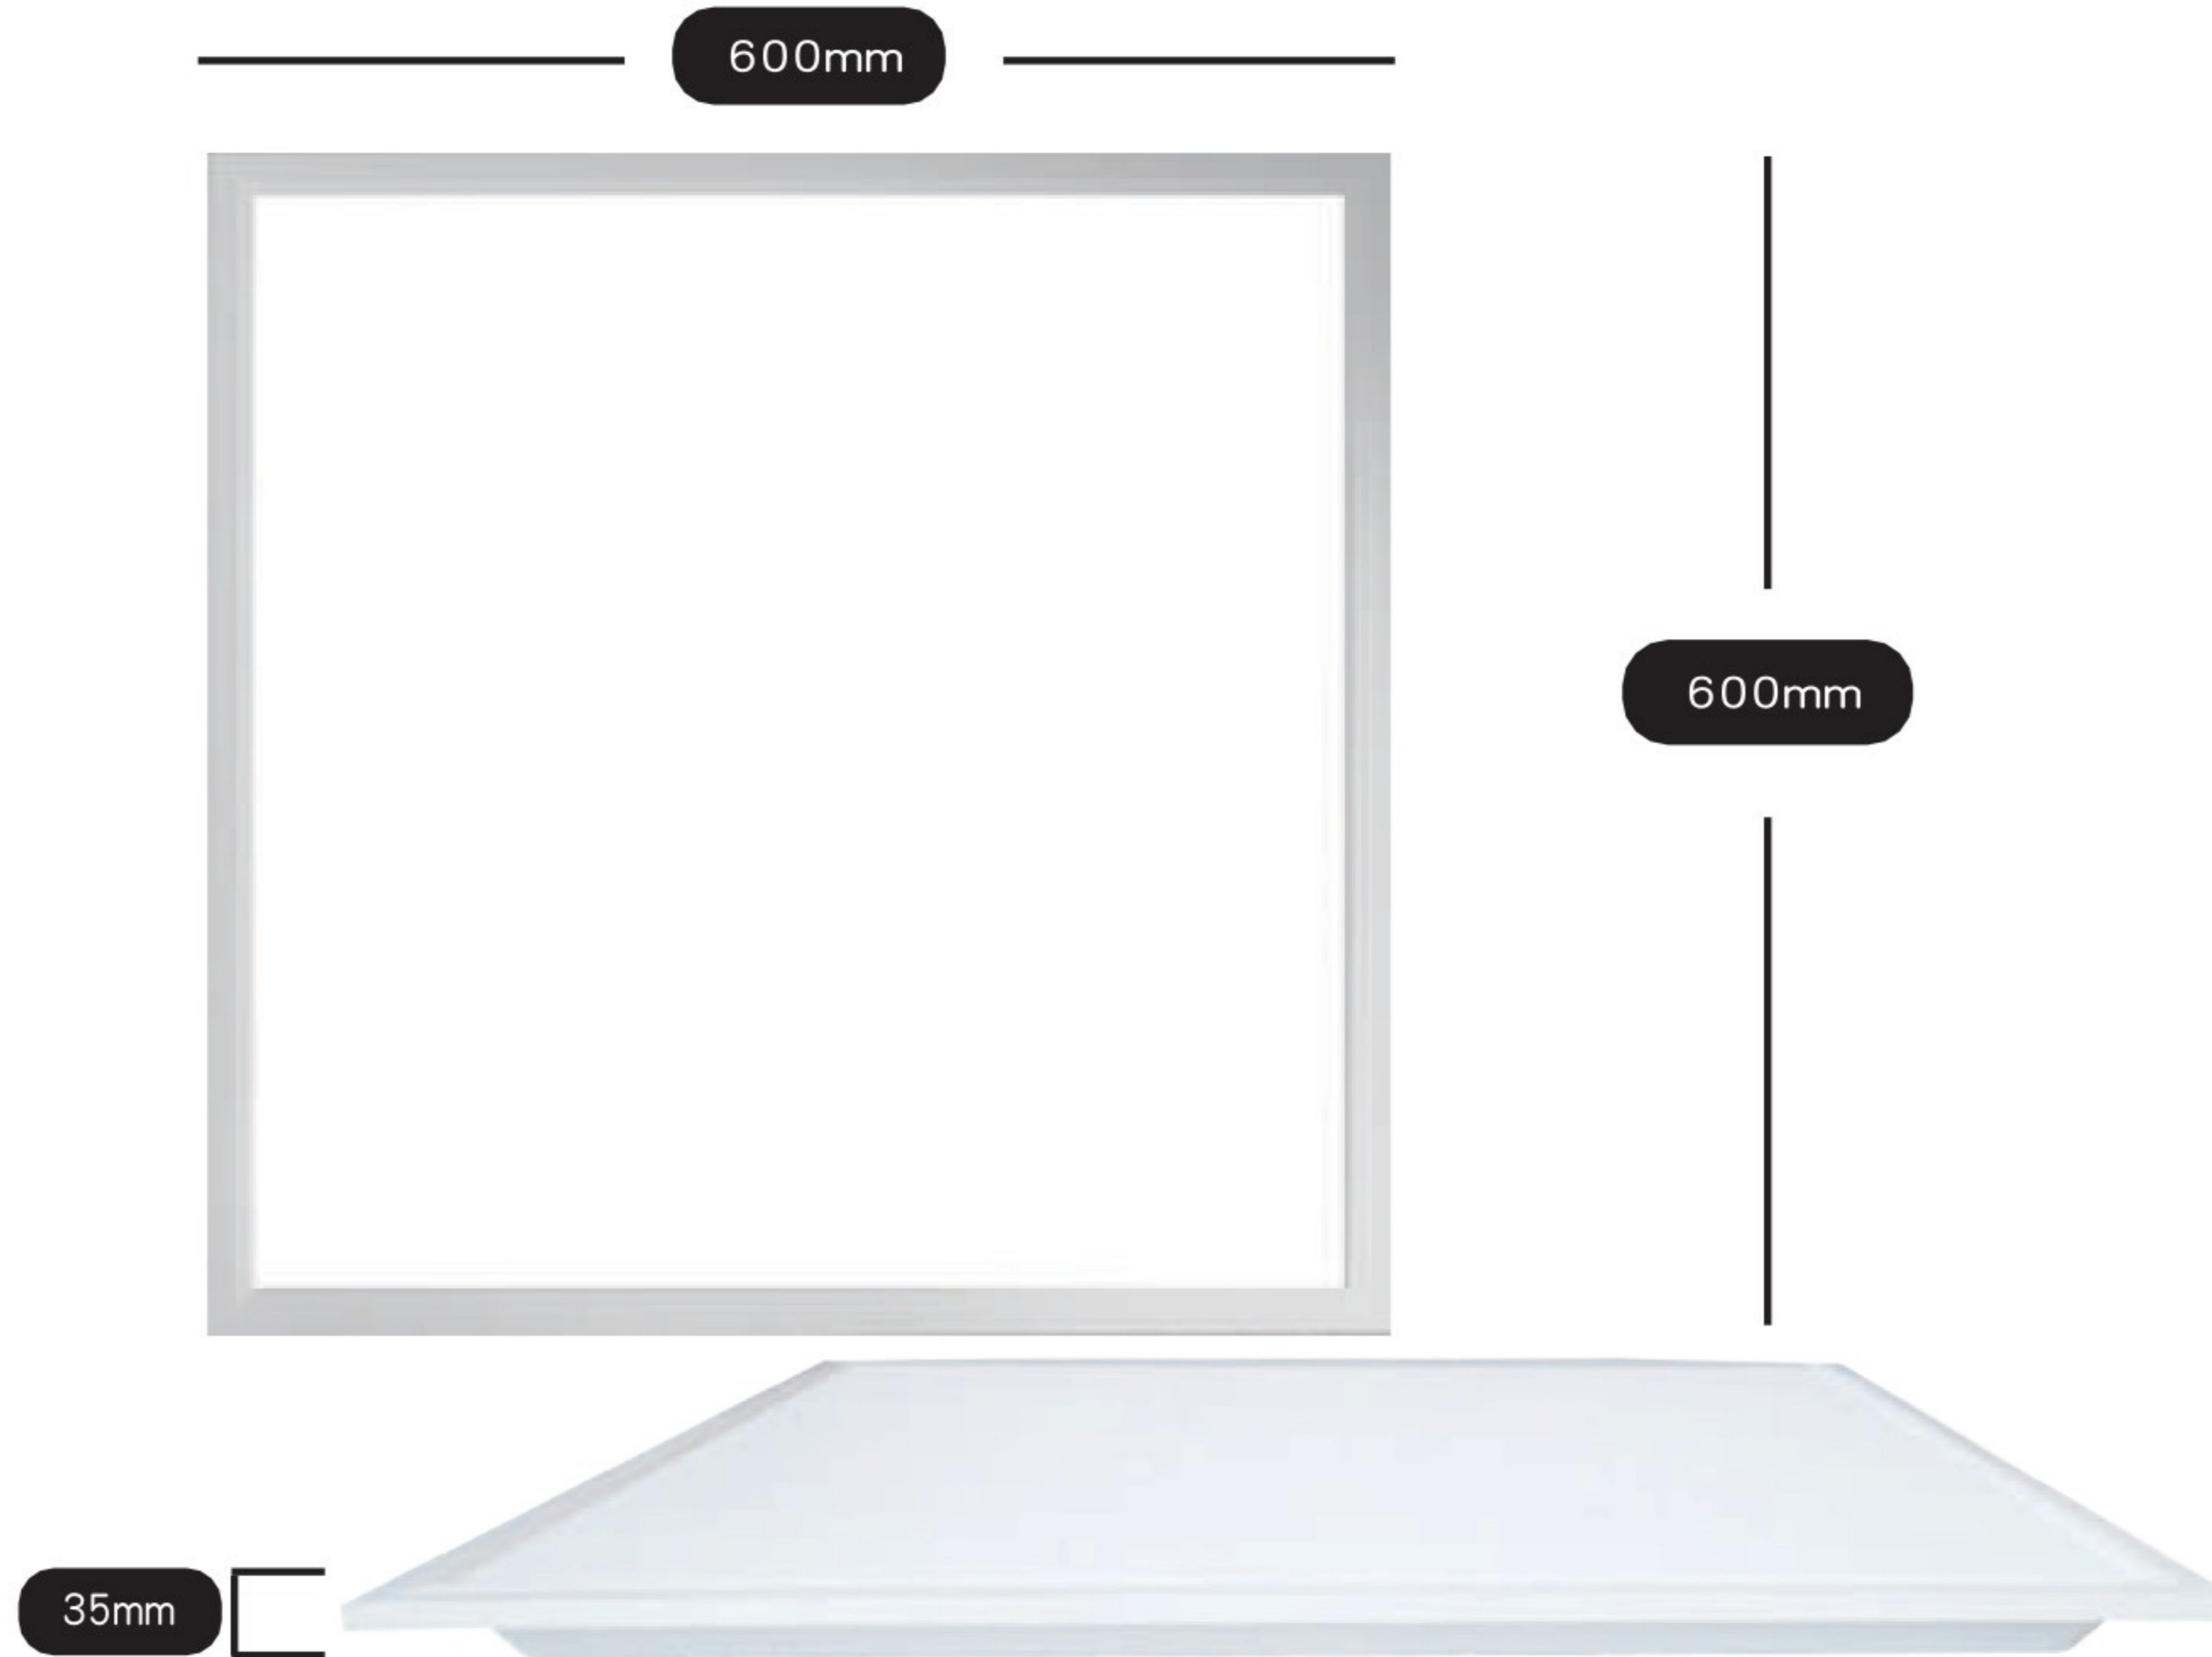

LED直下式平板

45W

時價

高演色性長期使用無負擔

100-240V國際電壓

節能

白光

自然光

黃光

料號	品名	燈具尺寸	輸入電壓
LY003SL45D	直下式LED平板燈6000K	600x600x35(mm)	100-240VAC
LY003SL45L	直下式LED平板燈3000K	600x600x35(mm)	100-240VAC
LY003SL45N	直下式LED平板燈4000K	600x600x35(mm)	100-240VAC

優點：

LED顯色特性好，採用先進光學照明原理導光、均光；光源發光柔和無眩光、無重影