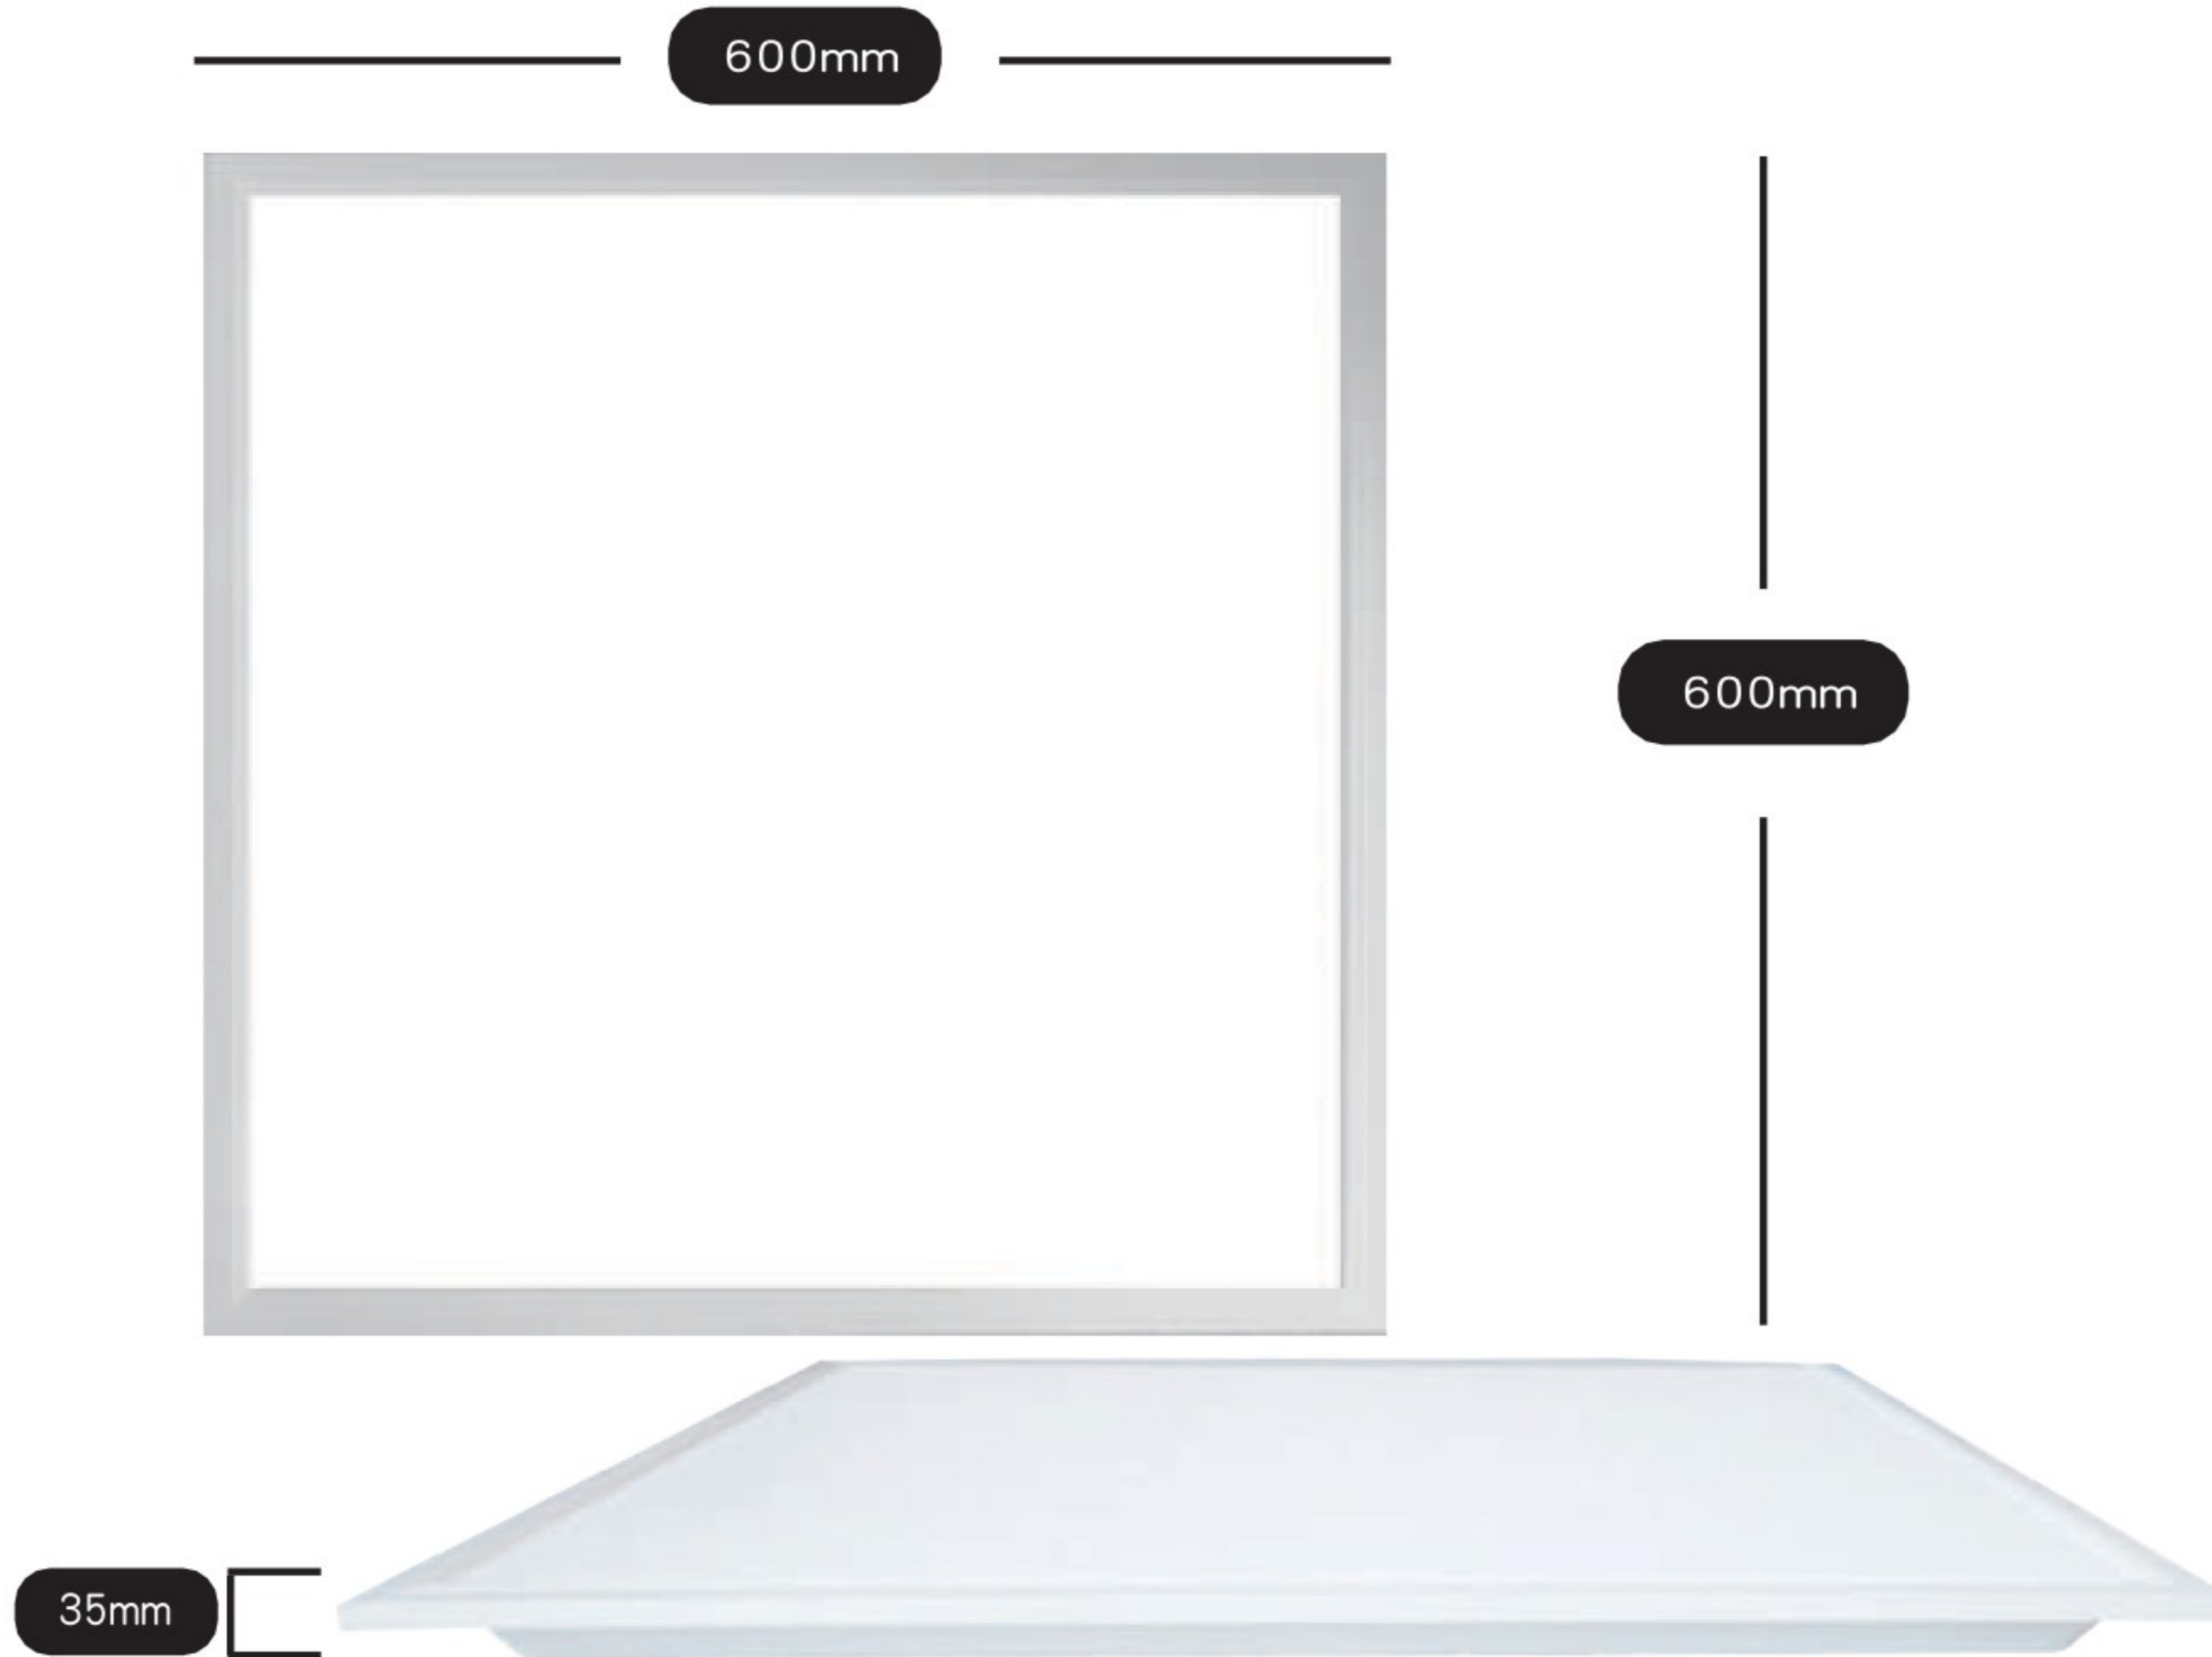

LED直下式平板

45W

時價

高演色性長期使用無負擔

100-240V國際電壓

節能

白光

自然光

黃光

| 料號         | 品名             | 燈具尺寸           | 輸入電壓       |
|------------|----------------|----------------|------------|
| LY003SL45D | 直下式LED平板燈6000K | 600x600x35(mm) | 100-240VAC |
| LY003SL45L | 直下式LED平板燈3000K | 600x600x35(mm) | 100-240VAC |
| LY003SL45N | 直下式LED平板燈4000K | 600x600x35(mm) | 100-240VAC |