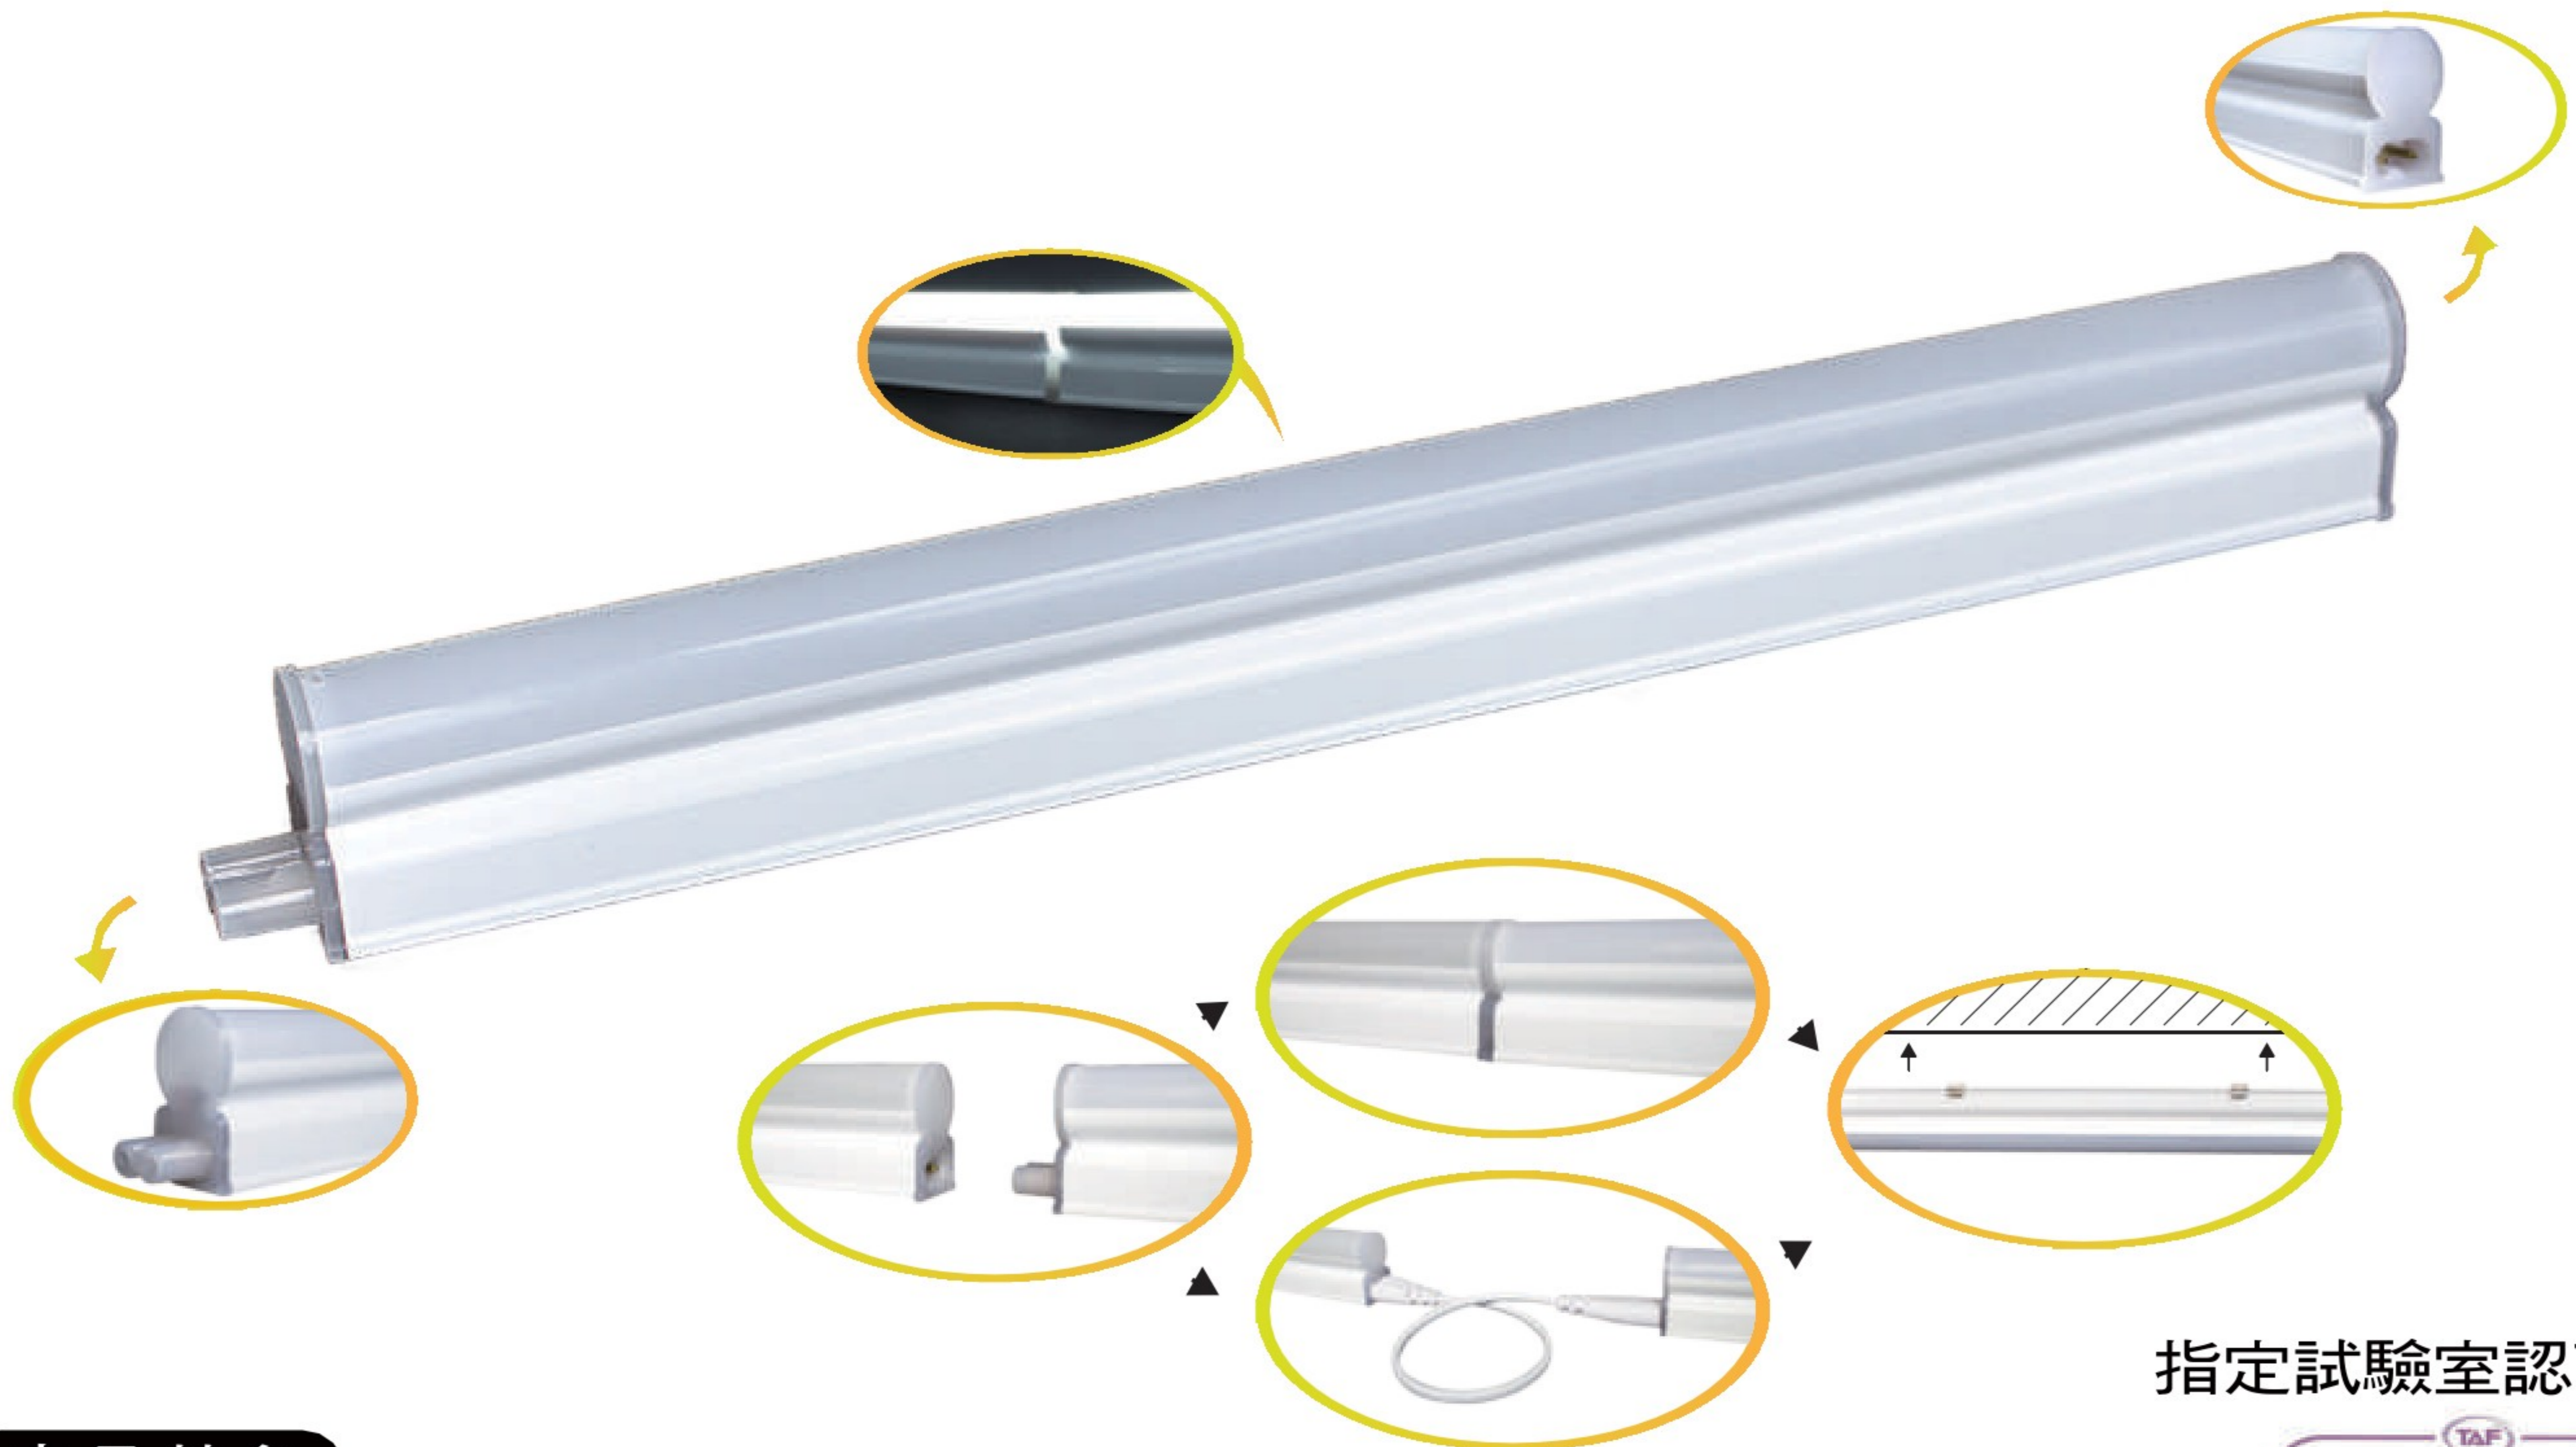

LED 支架燈

LED T5 支架燈

100%台灣製造

○ 白光 ● 黃光 ● 自然光 ● 紅光 ● 藍光

產品特色

- 符合CNS標準,安全不觸電
- 色溫、尺寸齊全
- 透光罩設計,串接不斷光
- 一次可串接7支
- 一體式燈具,安裝超方便

指定試驗室認可證書

料號	功率	色溫	電壓	功率因數	流明	長度	演色性
LY066EC1L	6W	3000K	110-240V	PF>0.95	450 lm	30 cm	Ra>80
LY066EC1N	6W	4000K	110-240V	PF>0.95	500 lm	30 cm	Ra>80
LY066EC1D	6W	6000K	110-240V	PF>0.95	500 lm	30 cm	Ra>80
LY066EC2L	10W	3000K	110-240V	PF>0.95	800 lm	57 cm	Ra>80
LY066EC2N	10W	4000K	110-240V	PF>0.95	850 lm	57 cm	Ra>80
LY066EC2D	10W	6000K	110-240V	PF>0.95	850 lm	57 cm	Ra>80
LY066EC3L	15W	3000K	110-240V	PF>0.95	1400 lm	88 cm	Ra>80
LY066EC3N	15W	4000K	110-240V	PF>0.95	1500 lm	88 cm	Ra>80
LY066EC3D	15W	6000K	110-240V	PF>0.95	1500 lm	88 cm	Ra>80
LY066EC4L	20W	3000K	110-240V	PF>0.95	1600 lm	118 cm	Ra>80
LY066EC4N	20W	4000K	110-240V	PF>0.95	1800 lm	118 cm	Ra>80
LY066EC4D	20W	6000K	110-240V	PF>0.95	1800 lm	118 cm	Ra>80
LY066EC4R	20W	紅光	110-240V	PF>0.95	1600 lm	118 cm	
LY066EC4B	20W	藍光	110-240V	PF>0.95	1600 lm	118 cm	