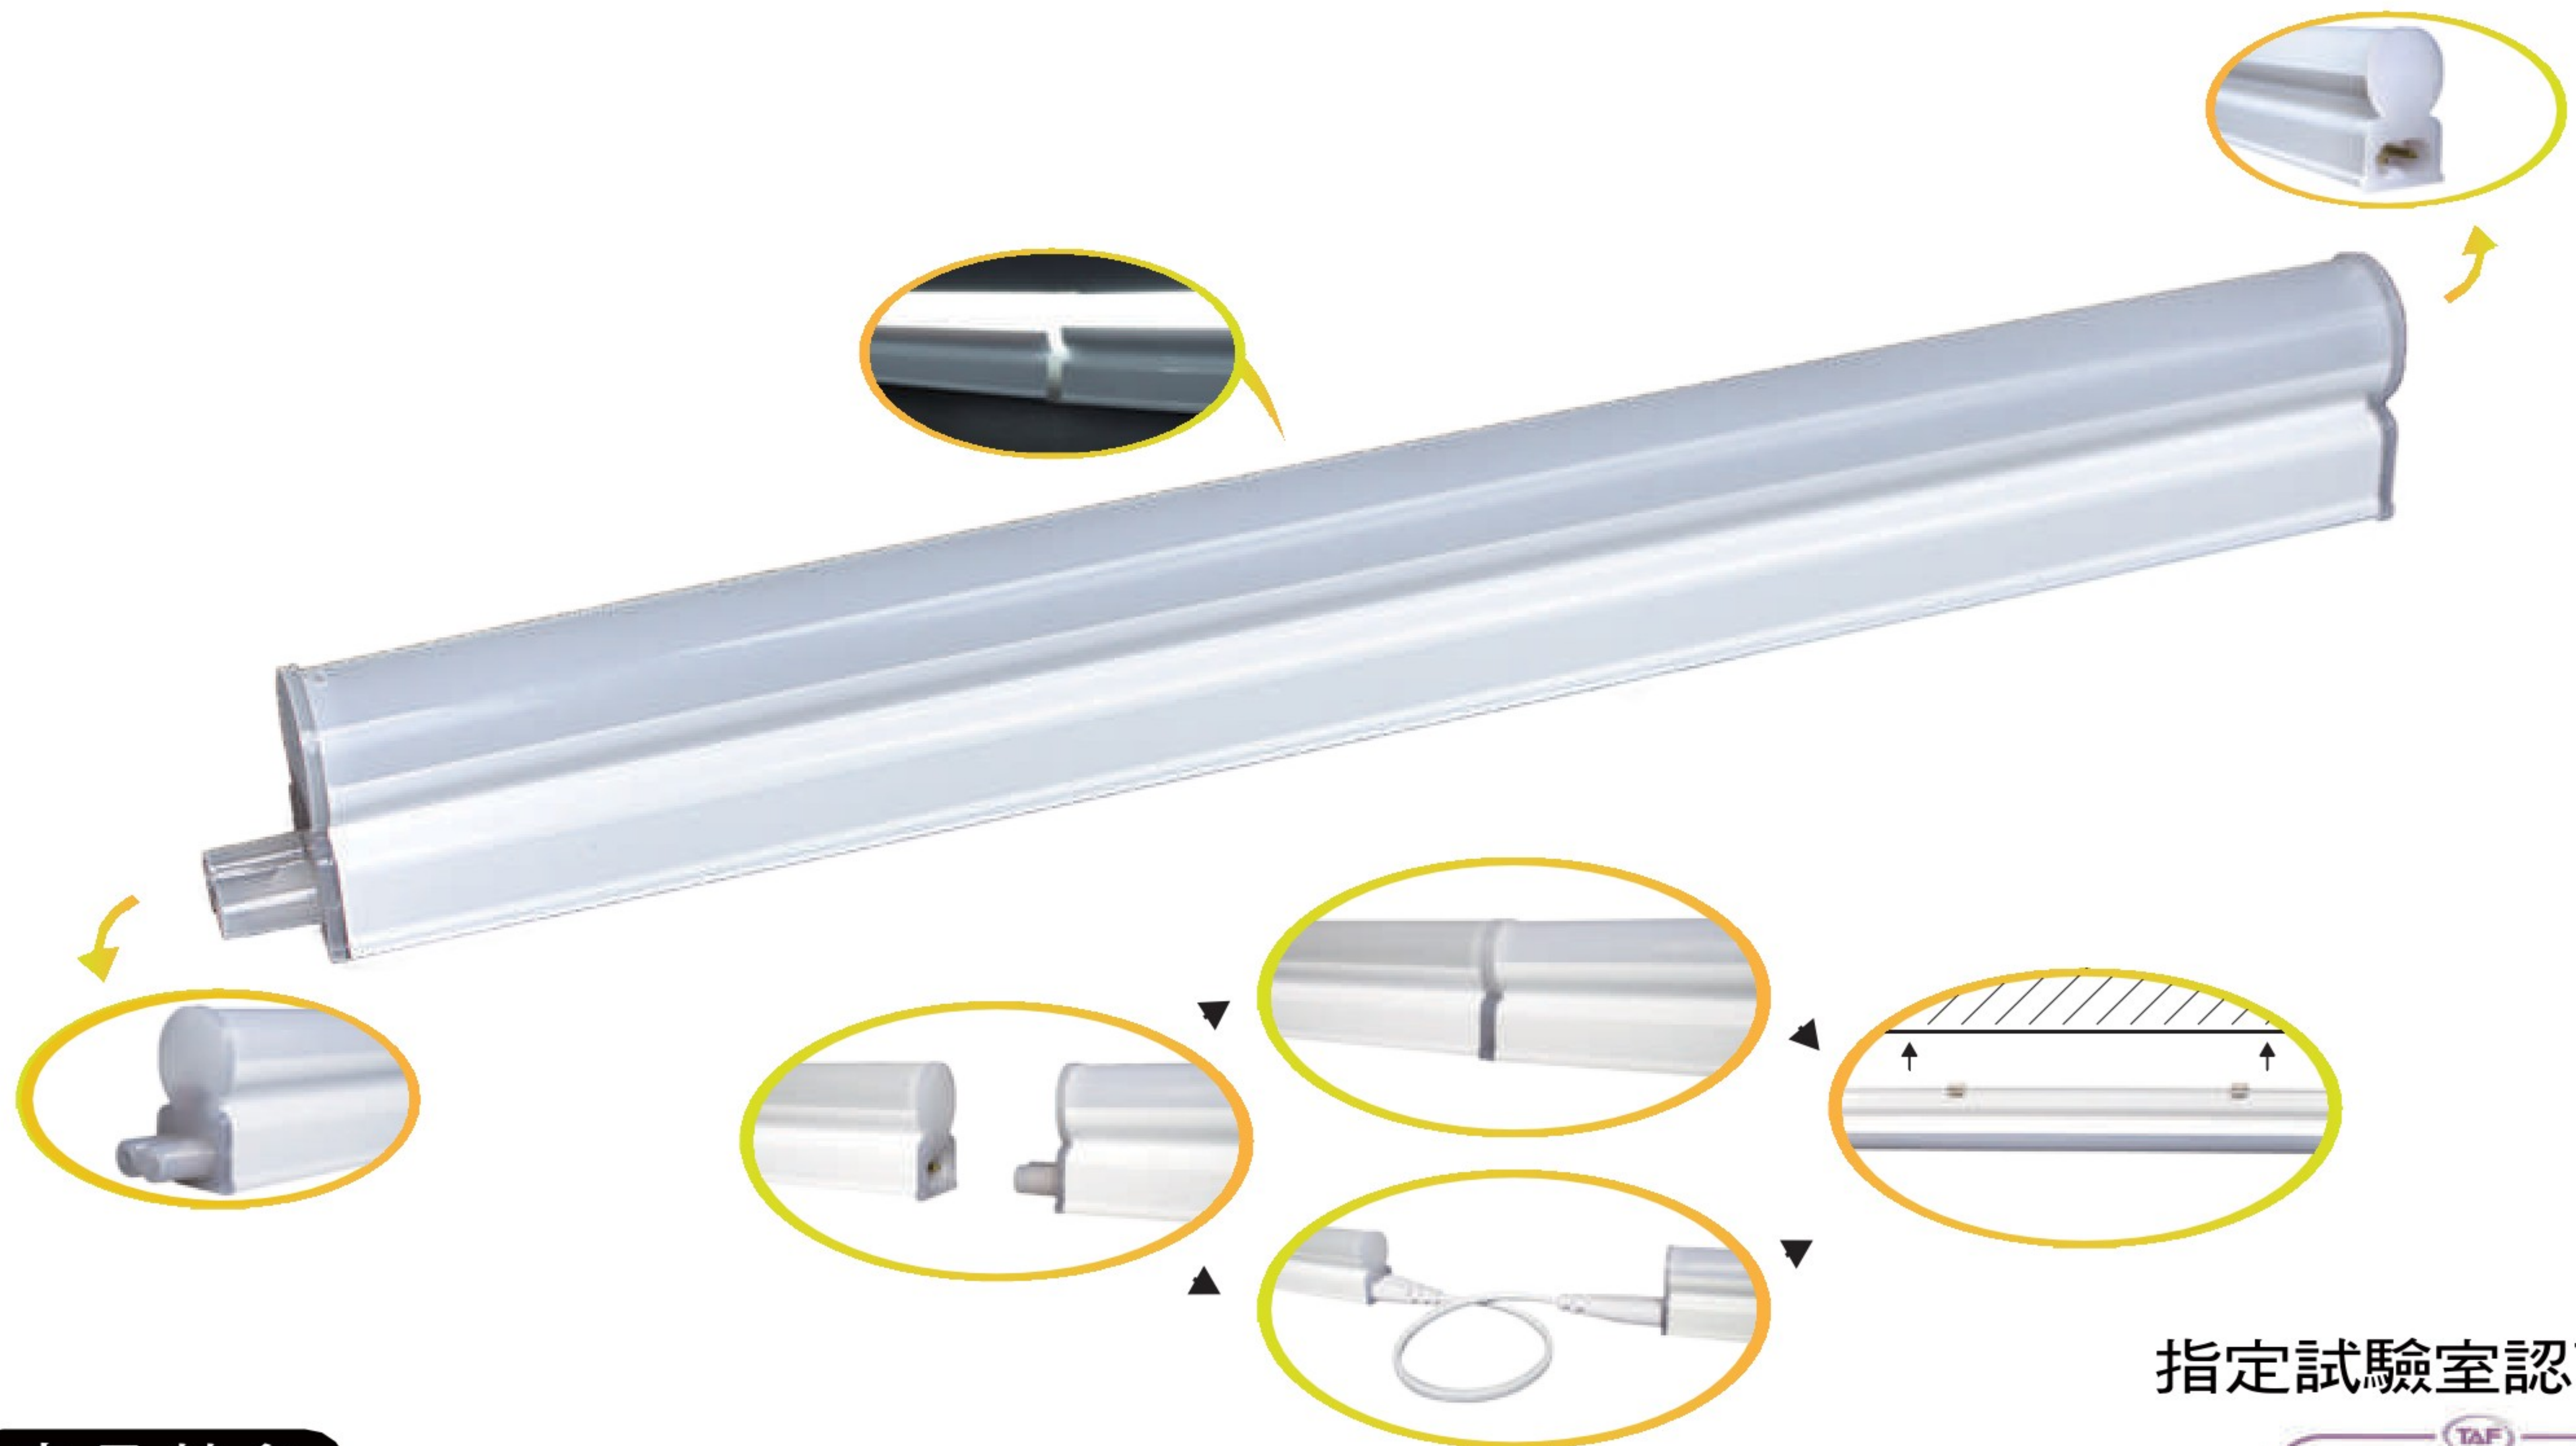

LED 支架燈

LED T5 支架燈

100%台灣製造

○ 白光 ● 黃光 ● 自然光 ● 紅光 ● 藍光

產品特色

- 符合CNS標準,安全不觸電
- 色溫、尺寸齊全
- 透光罩設計,串接不斷光
- 一次可串接7支
- 一體式燈具,安裝超方便

指定試驗室認可證書

料號	功率	色溫	電壓	功率因數	流明	長度	演色性
LY066EC1L	6W	3000K	110-240V	PF>0.95	450 lm	30 cm	Ra>80
LY066EC1N	6W	4000K	110-240V	PF>0.95	500 lm	30 cm	Ra>80
LY066EC1D	6W	6000K	110-240V	PF>0.95	500 lm	30 cm	Ra>80
LY066EC2L	10W	3000K	110-240V	PF>0.95	800 lm	57 cm	Ra>80
LY066EC2N	10W	4000K	110-240V	PF>0.95	850 lm	57 cm	Ra>80
LY066EC2D	10W	6000K	110-240V	PF>0.95	850 lm	57 cm	Ra>80
LY066EC3L	15W	3000K	110-240V	PF>0.95	1400 lm	88 cm	Ra>80
LY066EC3N	15W	4000K	110-240V	PF>0.95	1500 lm	88 cm	Ra>80
LY066EC3D	15W	6000K	110-240V	PF>0.95	1500 lm	88 cm	Ra>80
LY066EC4L	20W	3000K	110-240V	PF>0.95	1600 lm	118 cm	Ra>80
LY066EC4N	20W	4000K	110-240V	PF>0.95	1800 lm	118 cm	Ra>80
LY066EC4D	20W	6000K	110-240V	PF>0.95	1800 lm	118 cm	Ra>80
LY066EC4R	20W	紅光	110-240V	PF>0.95	1600 lm	118 cm	
LY066EC4B	20W	藍光	110-240V	PF>0.95	1600 lm	118 cm	