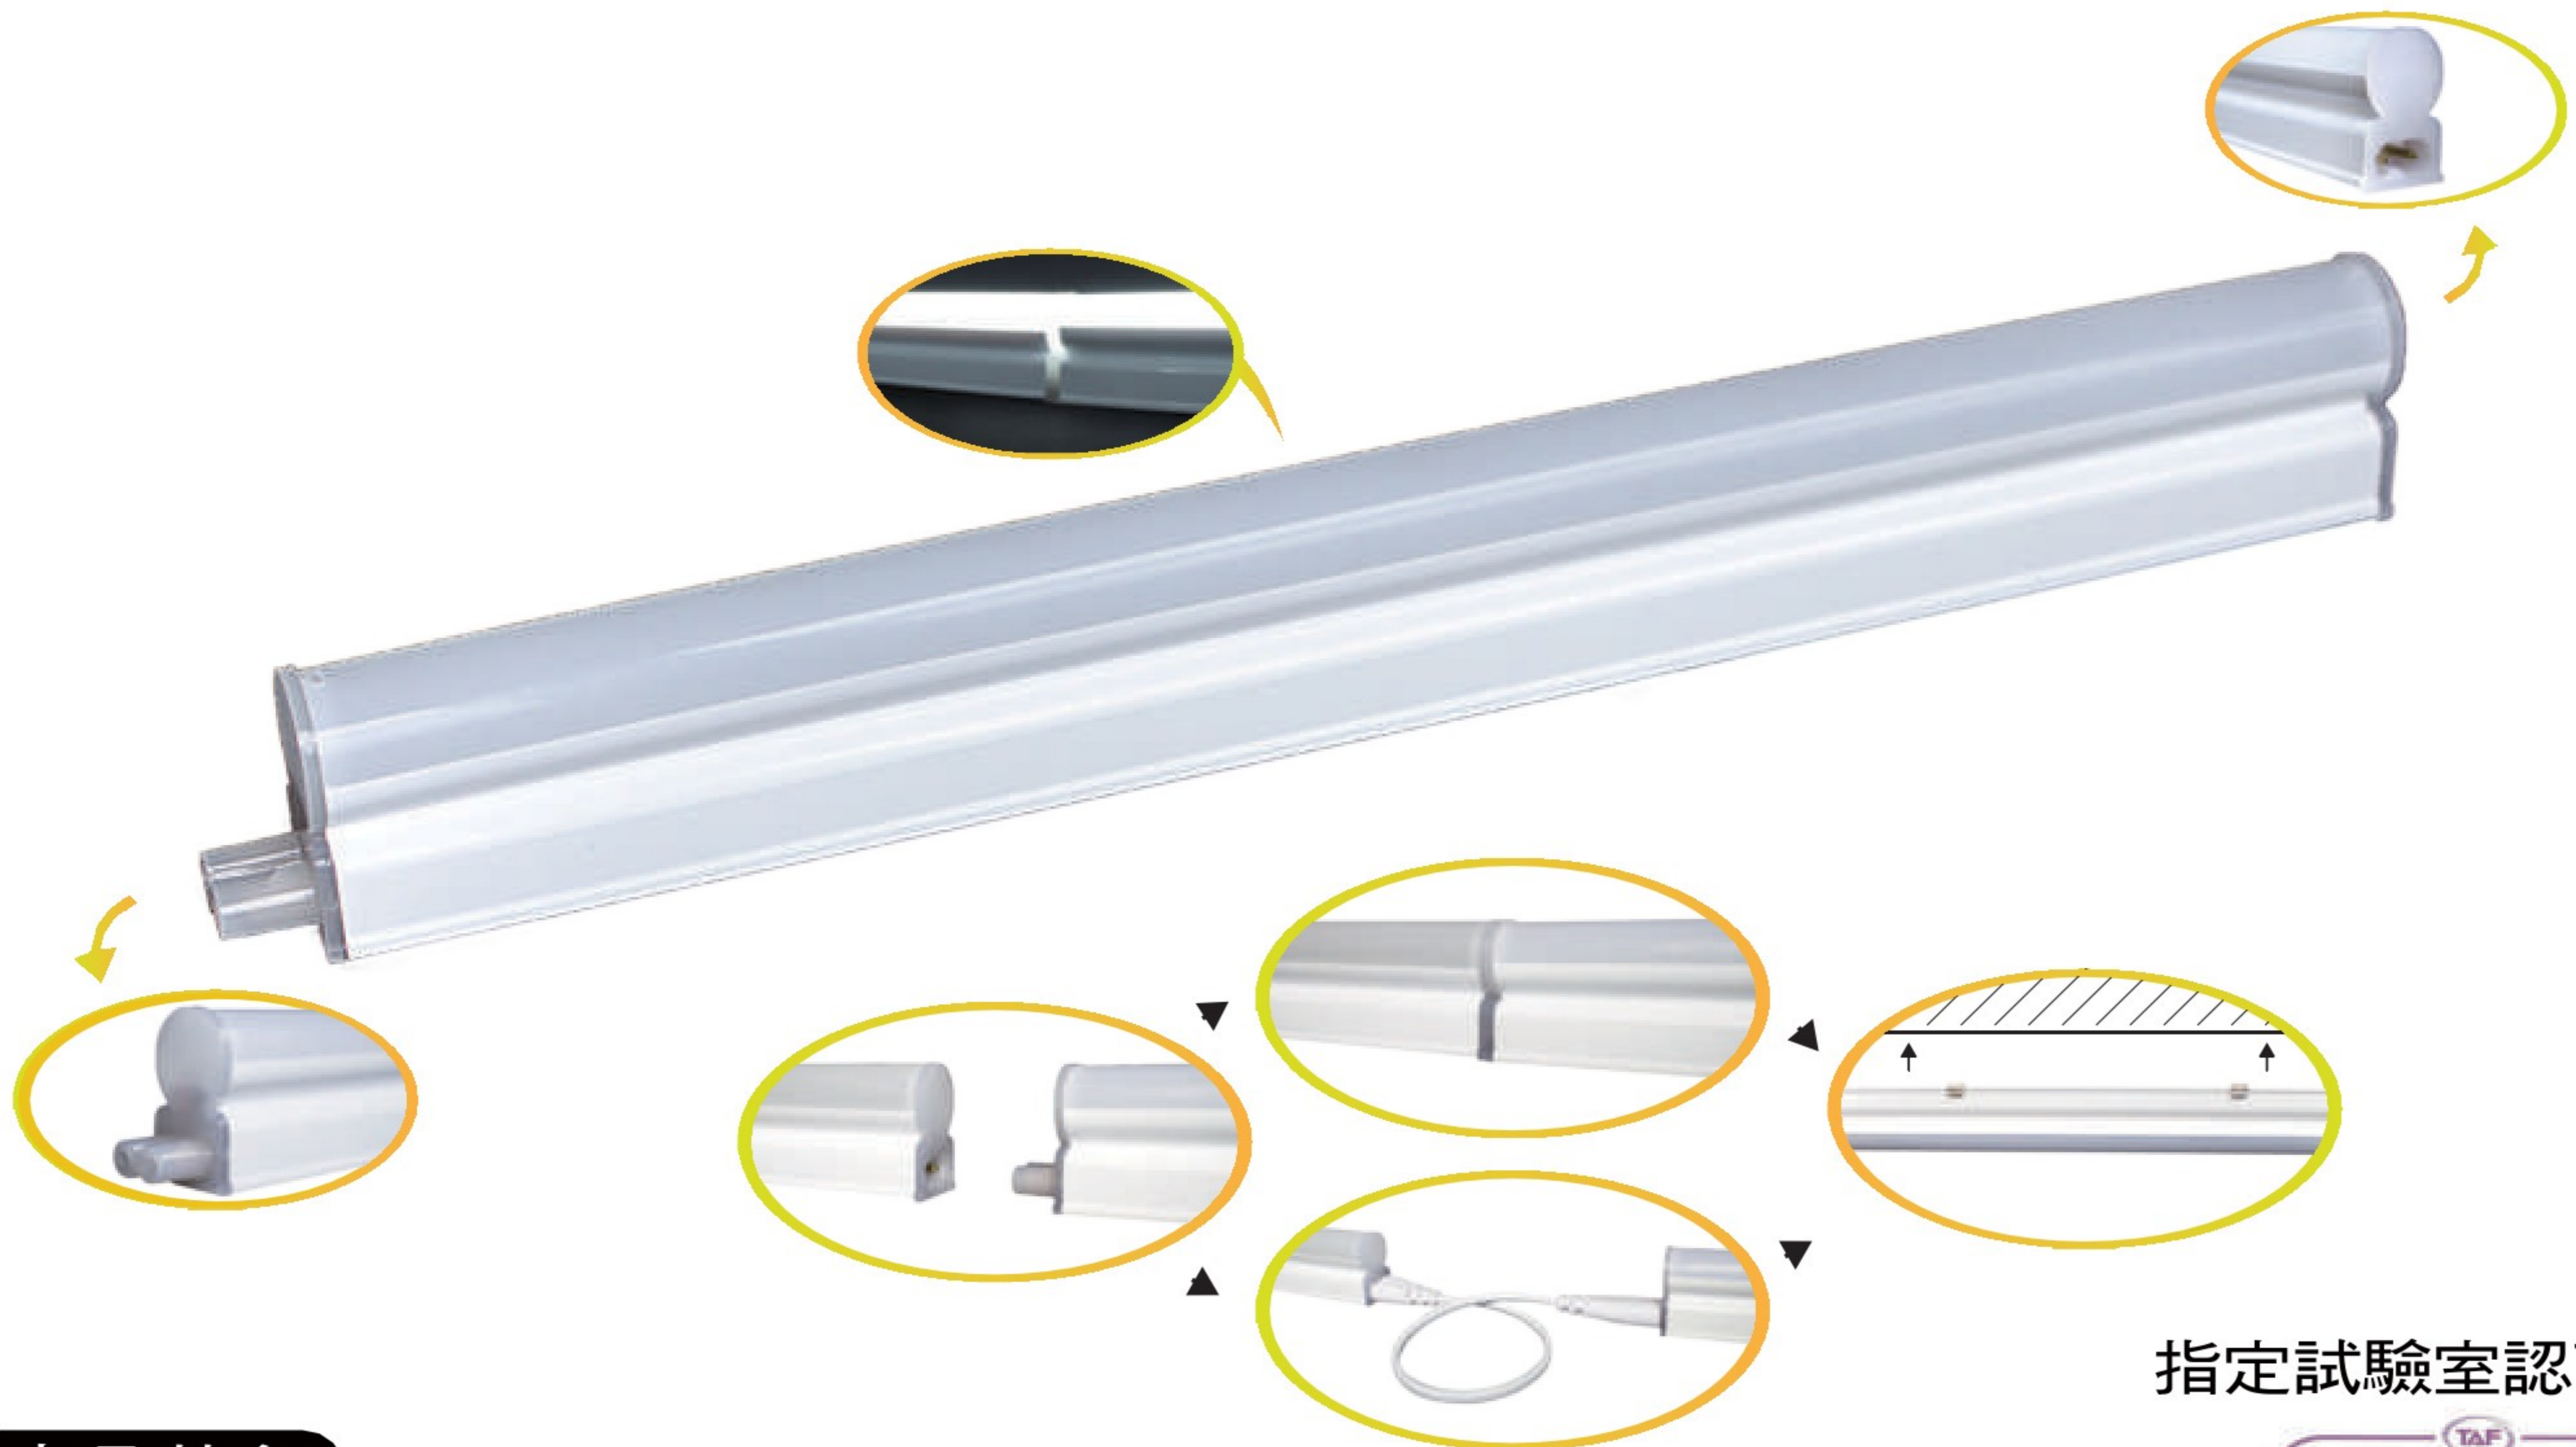

LED 支架燈

LED T5 支架燈

100%台灣製造

○ 白光 ● 黃光 ○ 自然光 ● 紅光 ● 藍光

產品特色

- 符合CNS標準,安全不觸電
- 色溫、尺寸齊全
- 透光罩設計,串接不斷光
- 一次可串接7支
- 一體式燈具,安裝超方便

指定試驗室認可證書

料號	功率	色溫	電壓	功率因數	流明	長度	演色性
LY066EC1L	6W	3000K	110-240V	PF>0.95	450 lm	30 cm	Ra>80
LY066EC1N	6W	4000K	110-240V	PF>0.95	500 lm	30 cm	Ra>80
LY066EC1D	6W	6000K	110-240V	PF>0.95	500 lm	30 cm	Ra>80
LY066EC2L	10W	3000K	110-240V	PF>0.95	800 lm	57 cm	Ra>80
LY066EC2N	10W	4000K	110-240V	PF>0.95	850 lm	57 cm	Ra>80
LY066EC2D	10W	6000K	110-240V	PF>0.95	850 lm	57 cm	Ra>80
LY066EC3L	15W	3000K	110-240V	PF>0.95	1400 lm	88 cm	Ra>80
LY066EC3N	15W	4000K	110-240V	PF>0.95	1500 lm	88 cm	Ra>80
LY066EC3D	15W	6000K	110-240V	PF>0.95	1500 lm	88 cm	Ra>80
LY066EC4L	20W	3000K	110-240V	PF>0.95	1600 lm	118 cm	Ra>80
LY066EC4N	20W	4000K	110-240V	PF>0.95	1800 lm	118 cm	Ra>80
LY066EC4D	20W	6000K	110-240V	PF>0.95	1800 lm	118 cm	Ra>80
LY066EC4R	20W	紅光	110-240V	PF>0.95	1600 lm	118 cm	
LY066EC4B	20W	藍光	110-240V	PF>0.95	1600 lm	118 cm	