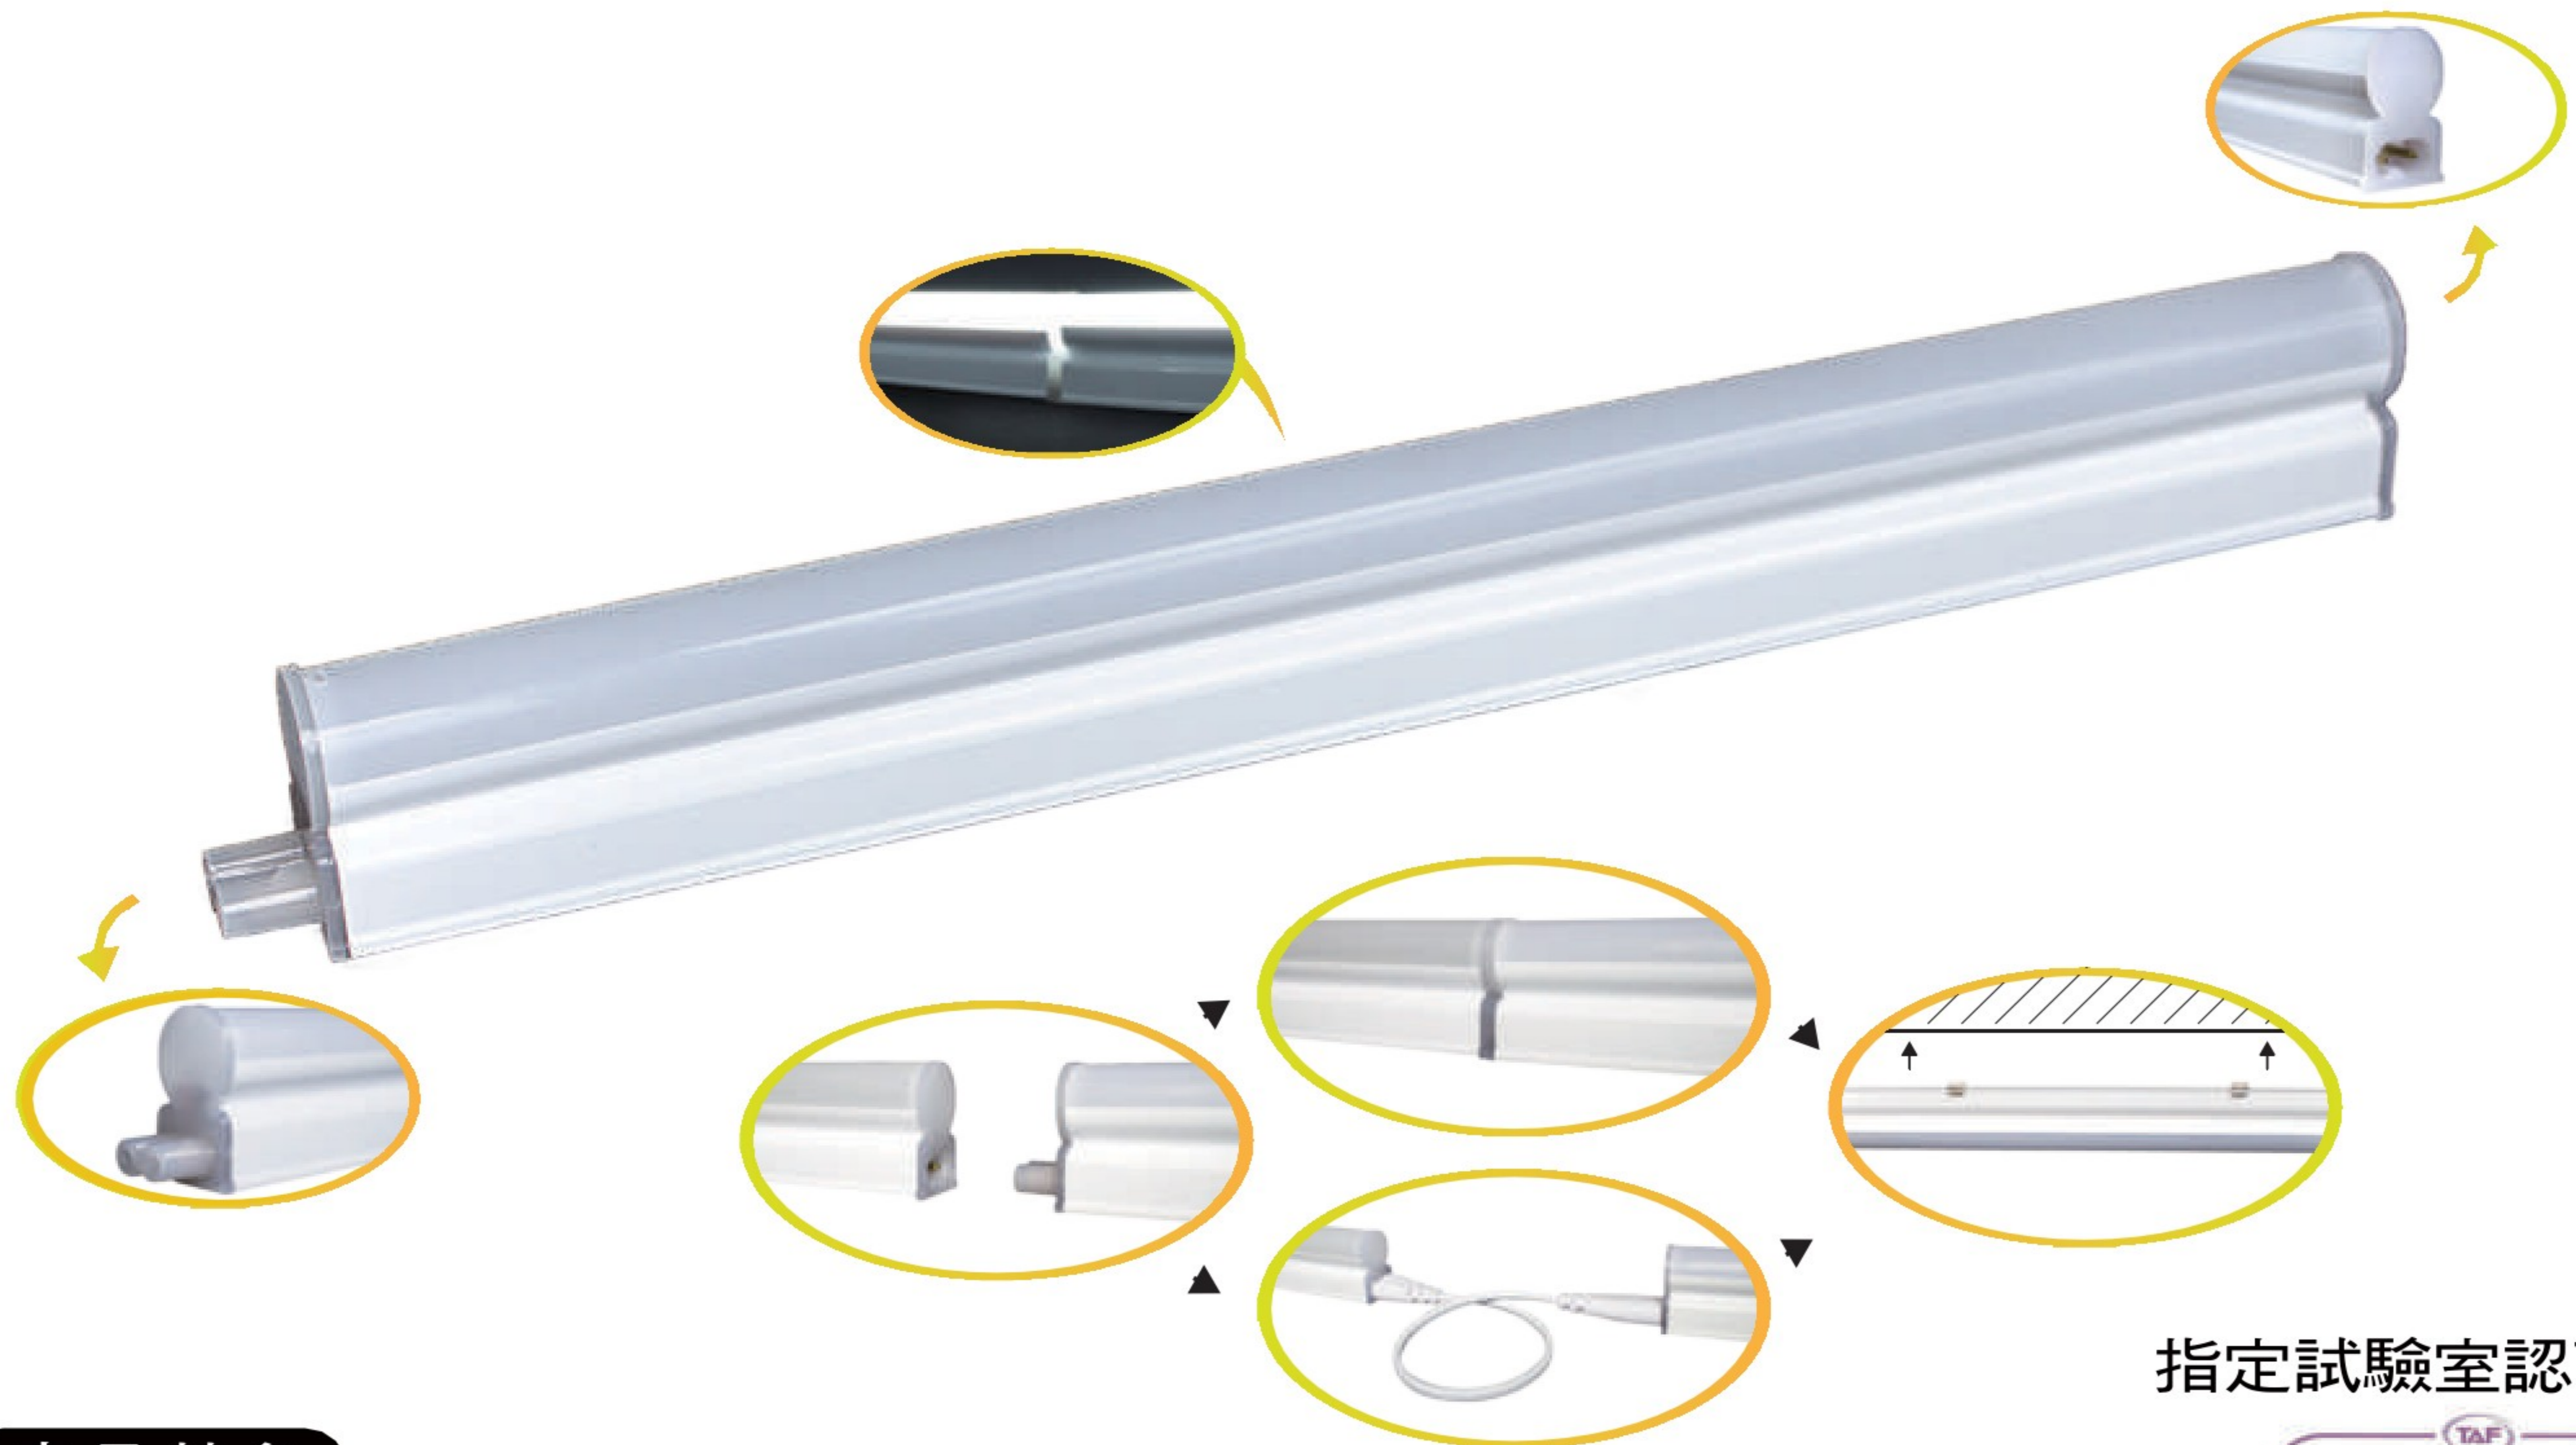

LED 支架燈

LED T5 支架燈

100%台灣製造

○ 白光 ● 黃光 ○ 自然光 ● 紅光 ● 藍光

產品特色

- 符合CNS標準,安全不觸電
- 色溫、尺寸齊全
- 透光罩設計,串接不斷光
- 一次可串接7支
- 一體式燈具,安裝超方便

指定試驗室認可證書

料號	功率	色溫	電壓	功率因數	流明	長度	演色性
LY066EC1L	6W	3000K	110-240V	PF>0.95	450 lm	30 cm	Ra>80
LY066EC1N	6W	4000K	110-240V	PF>0.95	500 lm	30 cm	Ra>80
LY066EC1D	6W	6000K	110-240V	PF>0.95	500 lm	30 cm	Ra>80
LY066EC2L	10W	3000K	110-240V	PF>0.95	800 lm	57 cm	Ra>80
LY066EC2N	10W	4000K	110-240V	PF>0.95	850 lm	57 cm	Ra>80
LY066EC2D	10W	6000K	110-240V	PF>0.95	850 lm	57 cm	Ra>80
LY066EC3L	15W	3000K	110-240V	PF>0.95	1400 lm	88 cm	Ra>80
LY066EC3N	15W	4000K	110-240V	PF>0.95	1500 lm	88 cm	Ra>80
LY066EC3D	15W	6000K	110-240V	PF>0.95	1500 lm	88 cm	Ra>80
LY066EC4L	20W	3000K	110-240V	PF>0.95	1600 lm	118 cm	Ra>80
LY066EC4N	20W	4000K	110-240V	PF>0.95	1800 lm	118 cm	Ra>80
LY066EC4D	20W	6000K	110-240V	PF>0.95	1800 lm	118 cm	Ra>80
LY066EC4R	20W	紅光	110-240V	PF>0.95	1600 lm	118 cm	
LY066EC4B	20W	藍光	110-240V	PF>0.95	1600 lm	118 cm	