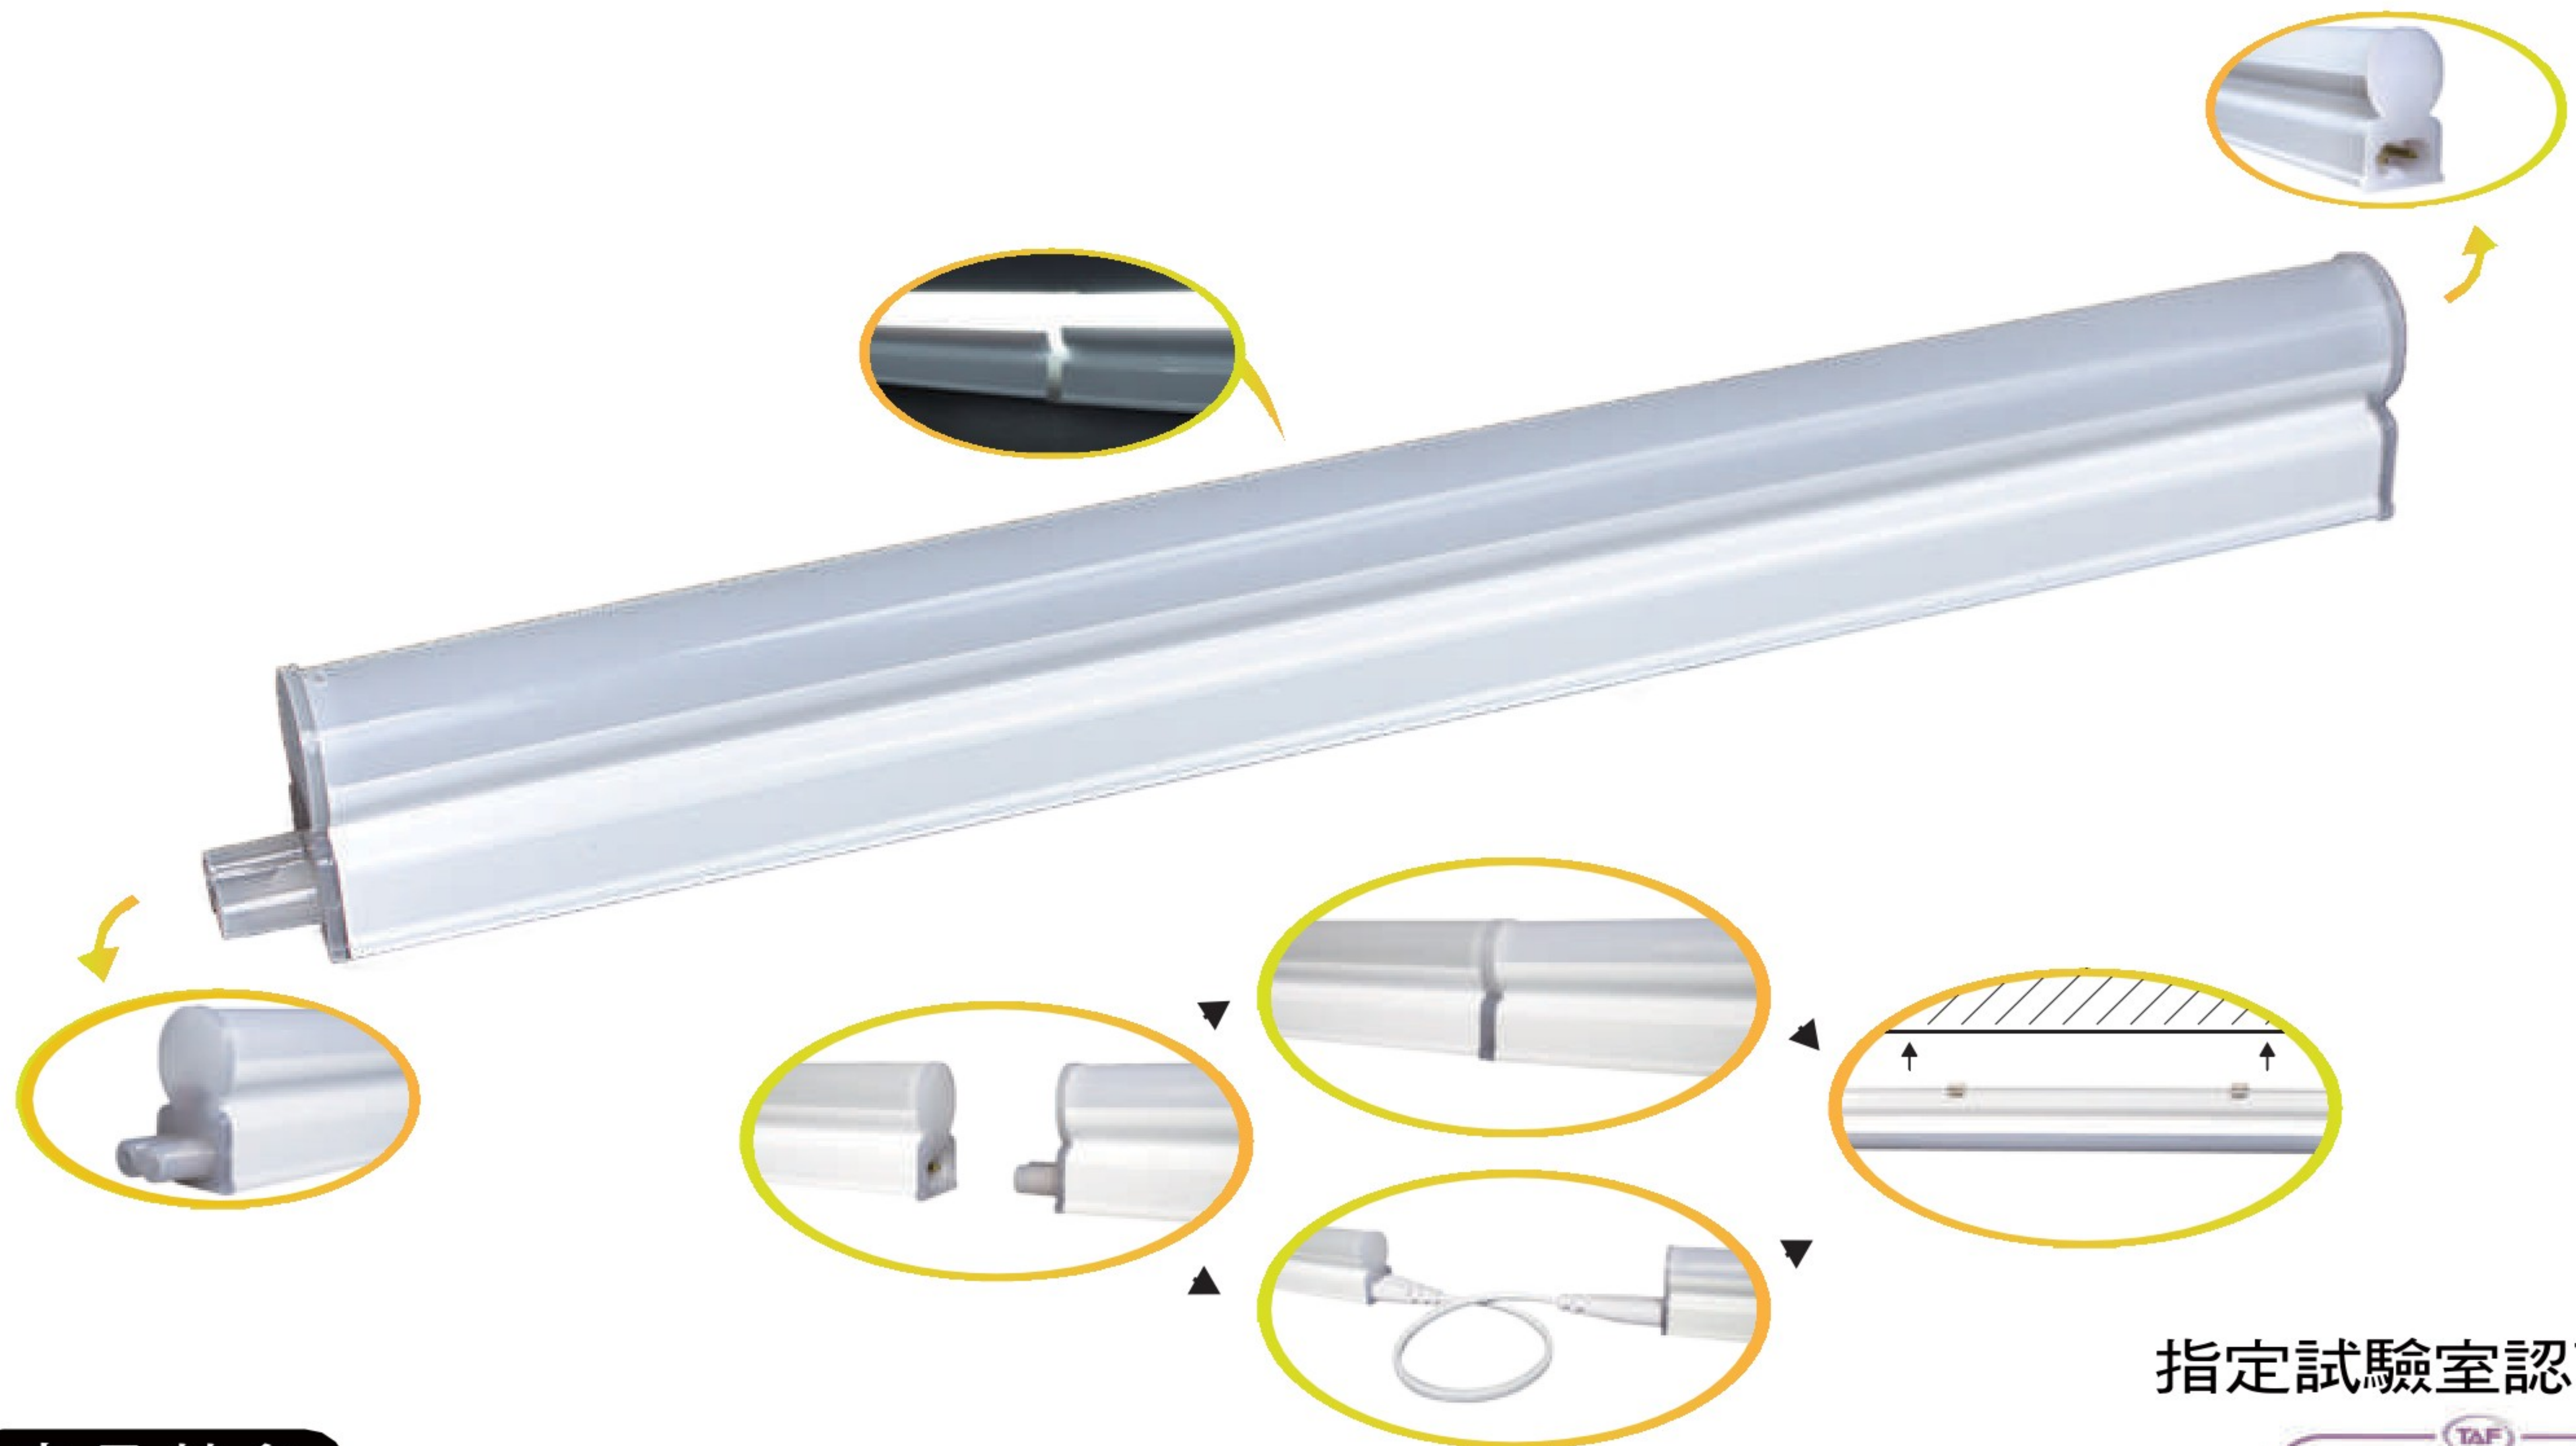

LED 支架燈

LED T5 支架燈

100%台灣製造

○ 白光 ● 黃光 ○ 自然光 ● 紅光 ● 藍光

產品特色

- 符合CNS標準,安全不觸電
- 色溫、尺寸齊全
- 透光罩設計,串接不斷光
- 一次可串接7支
- 一體式燈具,安裝超方便

指定試驗室認可證書

料號	功率	色溫	電壓	功率因數	流明	長度	演色性
LY066EC1L	6W	3000K	110-240V	PF>0.95	450 lm	30 cm	Ra>80
LY066EC1N	6W	4000K	110-240V	PF>0.95	500 lm	30 cm	Ra>80
LY066EC1D	6W	6000K	110-240V	PF>0.95	500 lm	30 cm	Ra>80
LY066EC2L	10W	3000K	110-240V	PF>0.95	800 lm	57 cm	Ra>80
LY066EC2N	10W	4000K	110-240V	PF>0.95	850 lm	57 cm	Ra>80
LY066EC2D	10W	6000K	110-240V	PF>0.95	850 lm	57 cm	Ra>80
LY066EC3L	15W	3000K	110-240V	PF>0.95	1400 lm	88 cm	Ra>80
LY066EC3N	15W	4000K	110-240V	PF>0.95	1500 lm	88 cm	Ra>80
LY066EC3D	15W	6000K	110-240V	PF>0.95	1500 lm	88 cm	Ra>80
LY066EC4L	20W	3000K	110-240V	PF>0.95	1600 lm	118 cm	Ra>80
LY066EC4N	20W	4000K	110-240V	PF>0.95	1800 lm	118 cm	Ra>80
LY066EC4D	20W	6000K	110-240V	PF>0.95	1800 lm	118 cm	Ra>80
LY066EC4R	20W	紅光	110-240V	PF>0.95	1600 lm	118 cm	
LY066EC4B	20W	藍光	110-240V	PF>0.95	1600 lm	118 cm	