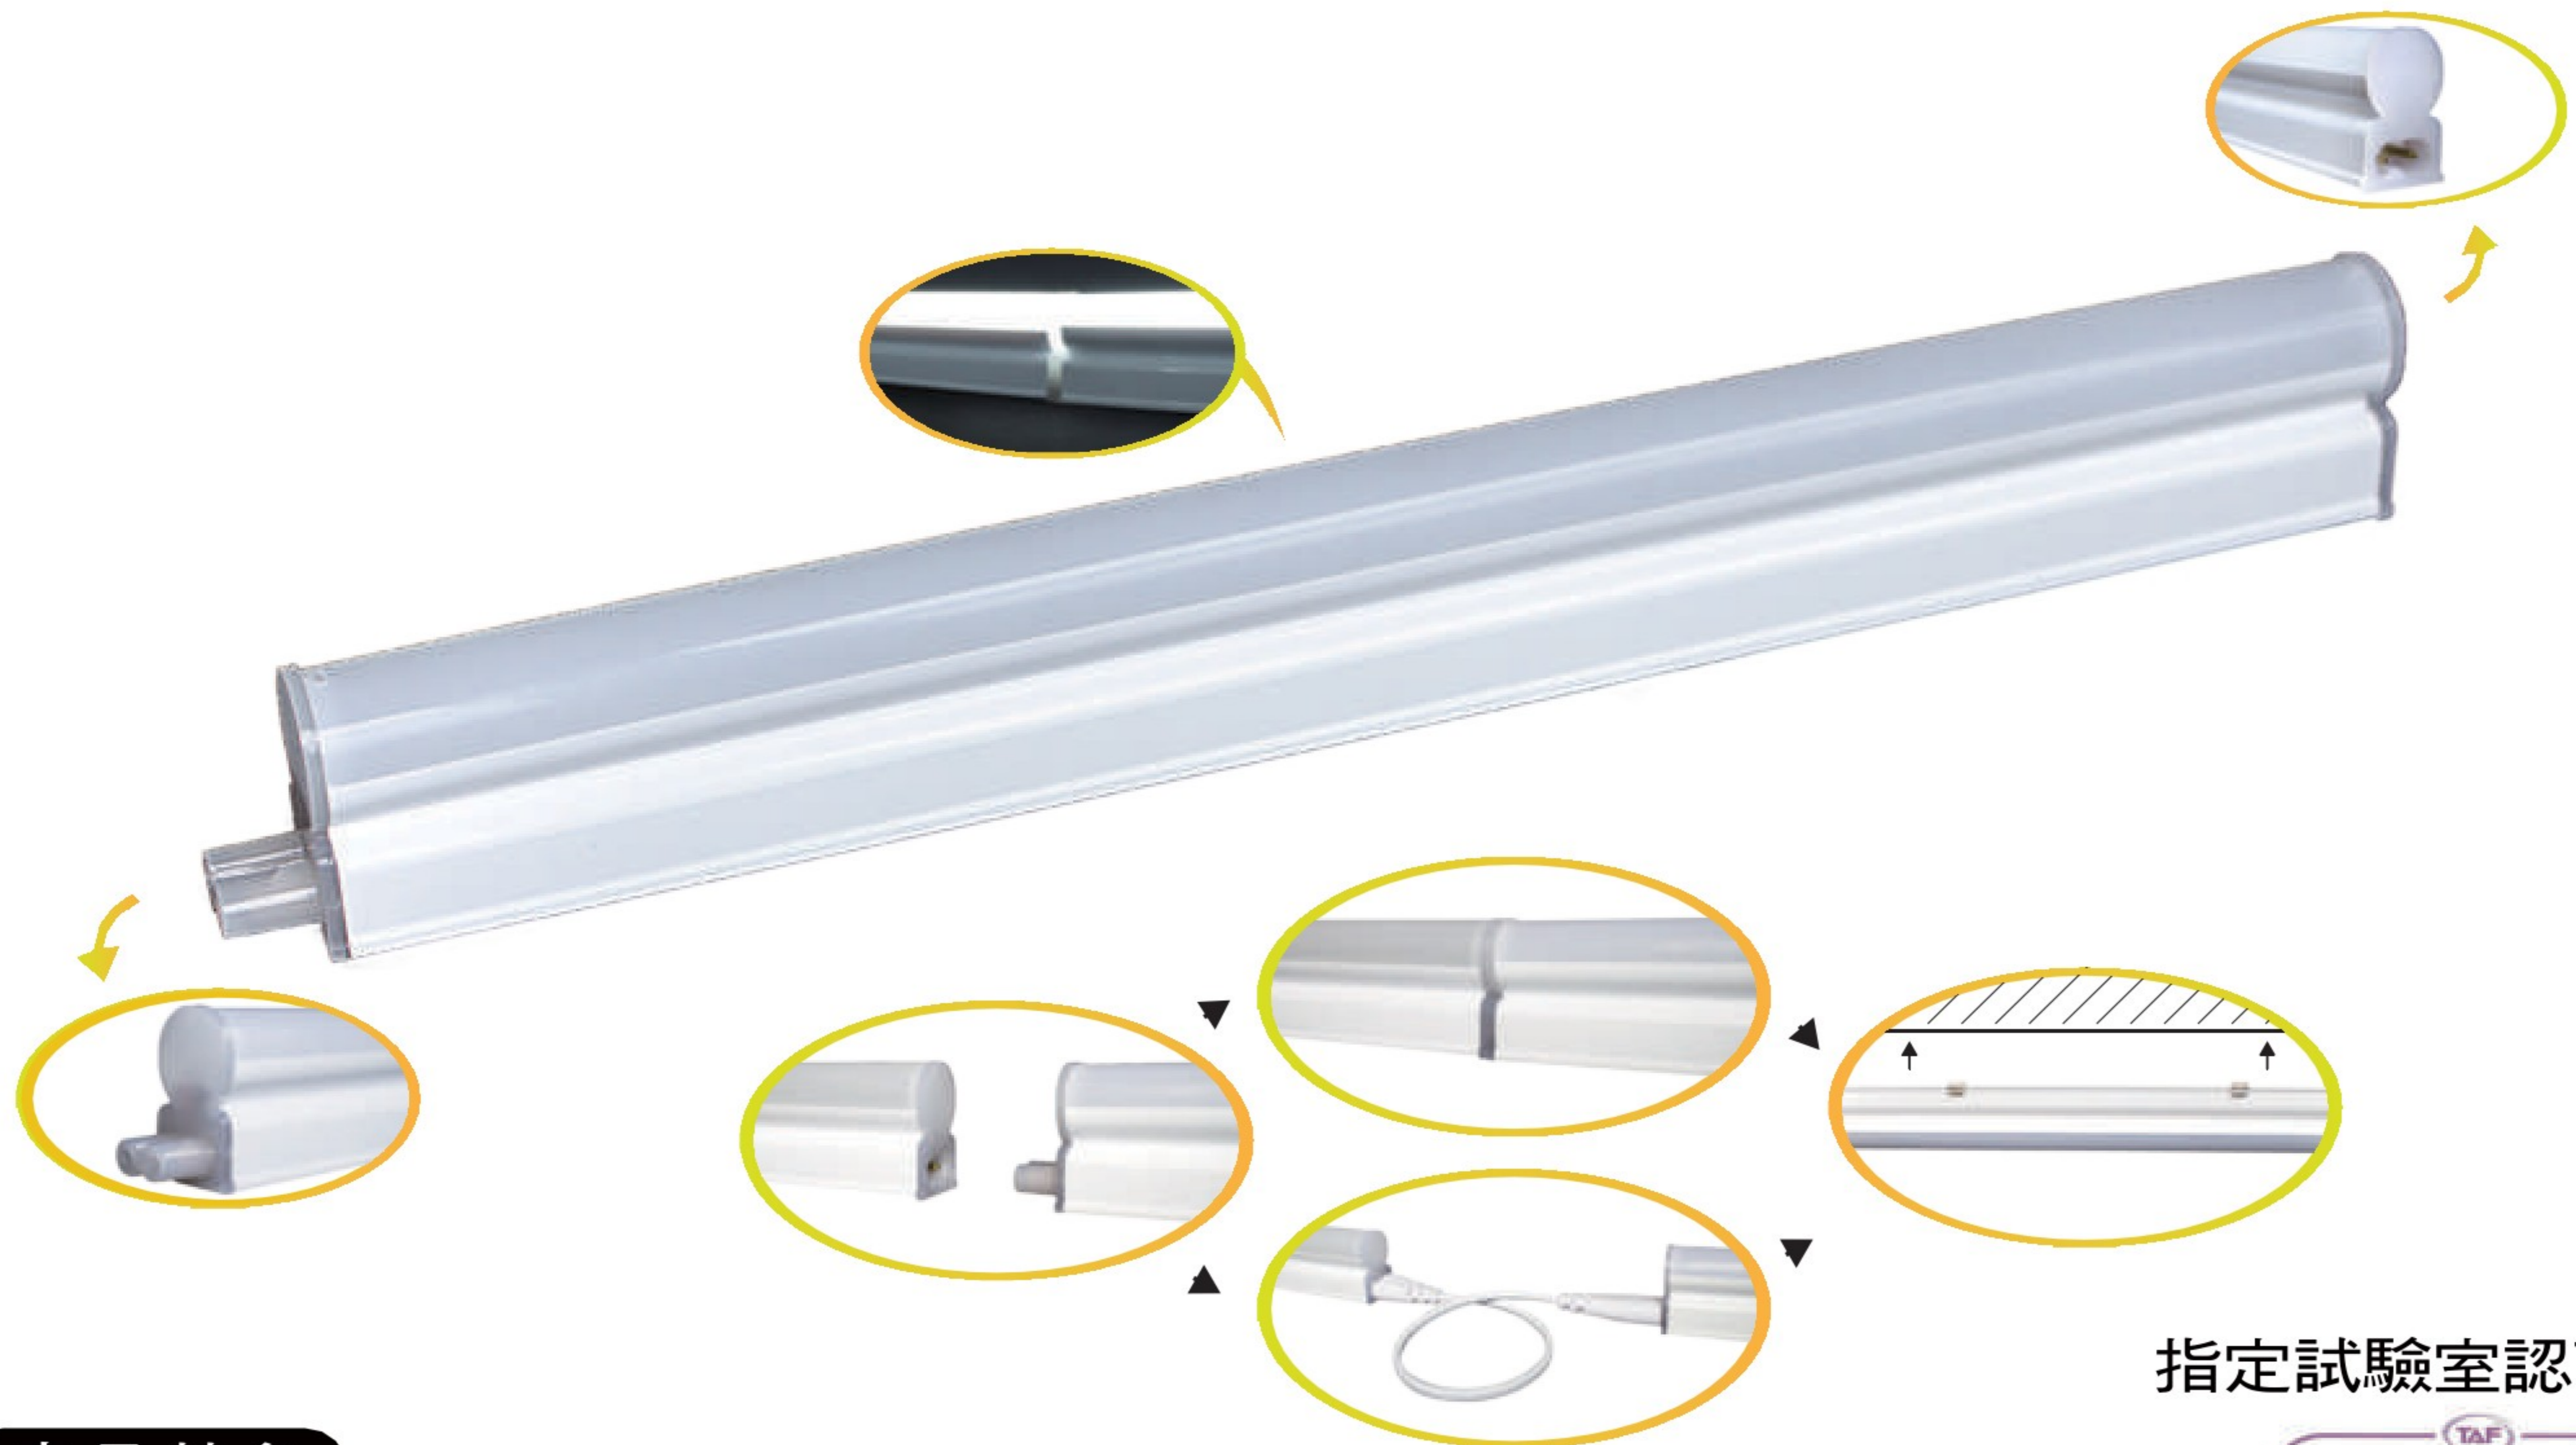

LED 支架燈

LED T5 支架燈

100%台灣製造

○ 白光 ● 黃光 ● 自然光 ● 紅光 ● 藍光

產品特色

- 符合CNS標準,安全不觸電
- 色溫、尺寸齊全
- 透光罩設計,串接不斷光
- 一次可串接7支
- 一體式燈具,安裝超方便

指定試驗室認可證書

料號	功率	色溫	電壓	功率因數	流明	長度	演色性
LY066EC1L	6W	3000K	110-240V	PF>0.95	450 lm	30 cm	Ra>80
LY066EC1N	6W	4000K	110-240V	PF>0.95	500 lm	30 cm	Ra>80
LY066EC1D	6W	6000K	110-240V	PF>0.95	500 lm	30 cm	Ra>80
LY066EC2L	10W	3000K	110-240V	PF>0.95	800 lm	57 cm	Ra>80
LY066EC2N	10W	4000K	110-240V	PF>0.95	850 lm	57 cm	Ra>80
LY066EC2D	10W	6000K	110-240V	PF>0.95	850 lm	57 cm	Ra>80
LY066EC3L	15W	3000K	110-240V	PF>0.95	1400 lm	88 cm	Ra>80
LY066EC3N	15W	4000K	110-240V	PF>0.95	1500 lm	88 cm	Ra>80
LY066EC3D	15W	6000K	110-240V	PF>0.95	1500 lm	88 cm	Ra>80
LY066EC4L	20W	3000K	110-240V	PF>0.95	1600 lm	118 cm	Ra>80
LY066EC4N	20W	4000K	110-240V	PF>0.95	1800 lm	118 cm	Ra>80
LY066EC4D	20W	6000K	110-240V	PF>0.95	1800 lm	118 cm	Ra>80
LY066EC4R	20W	紅光	110-240V	PF>0.95	1600 lm	118 cm	
LY066EC4B	20W	藍光	110-240V	PF>0.95	1600 lm	118 cm	