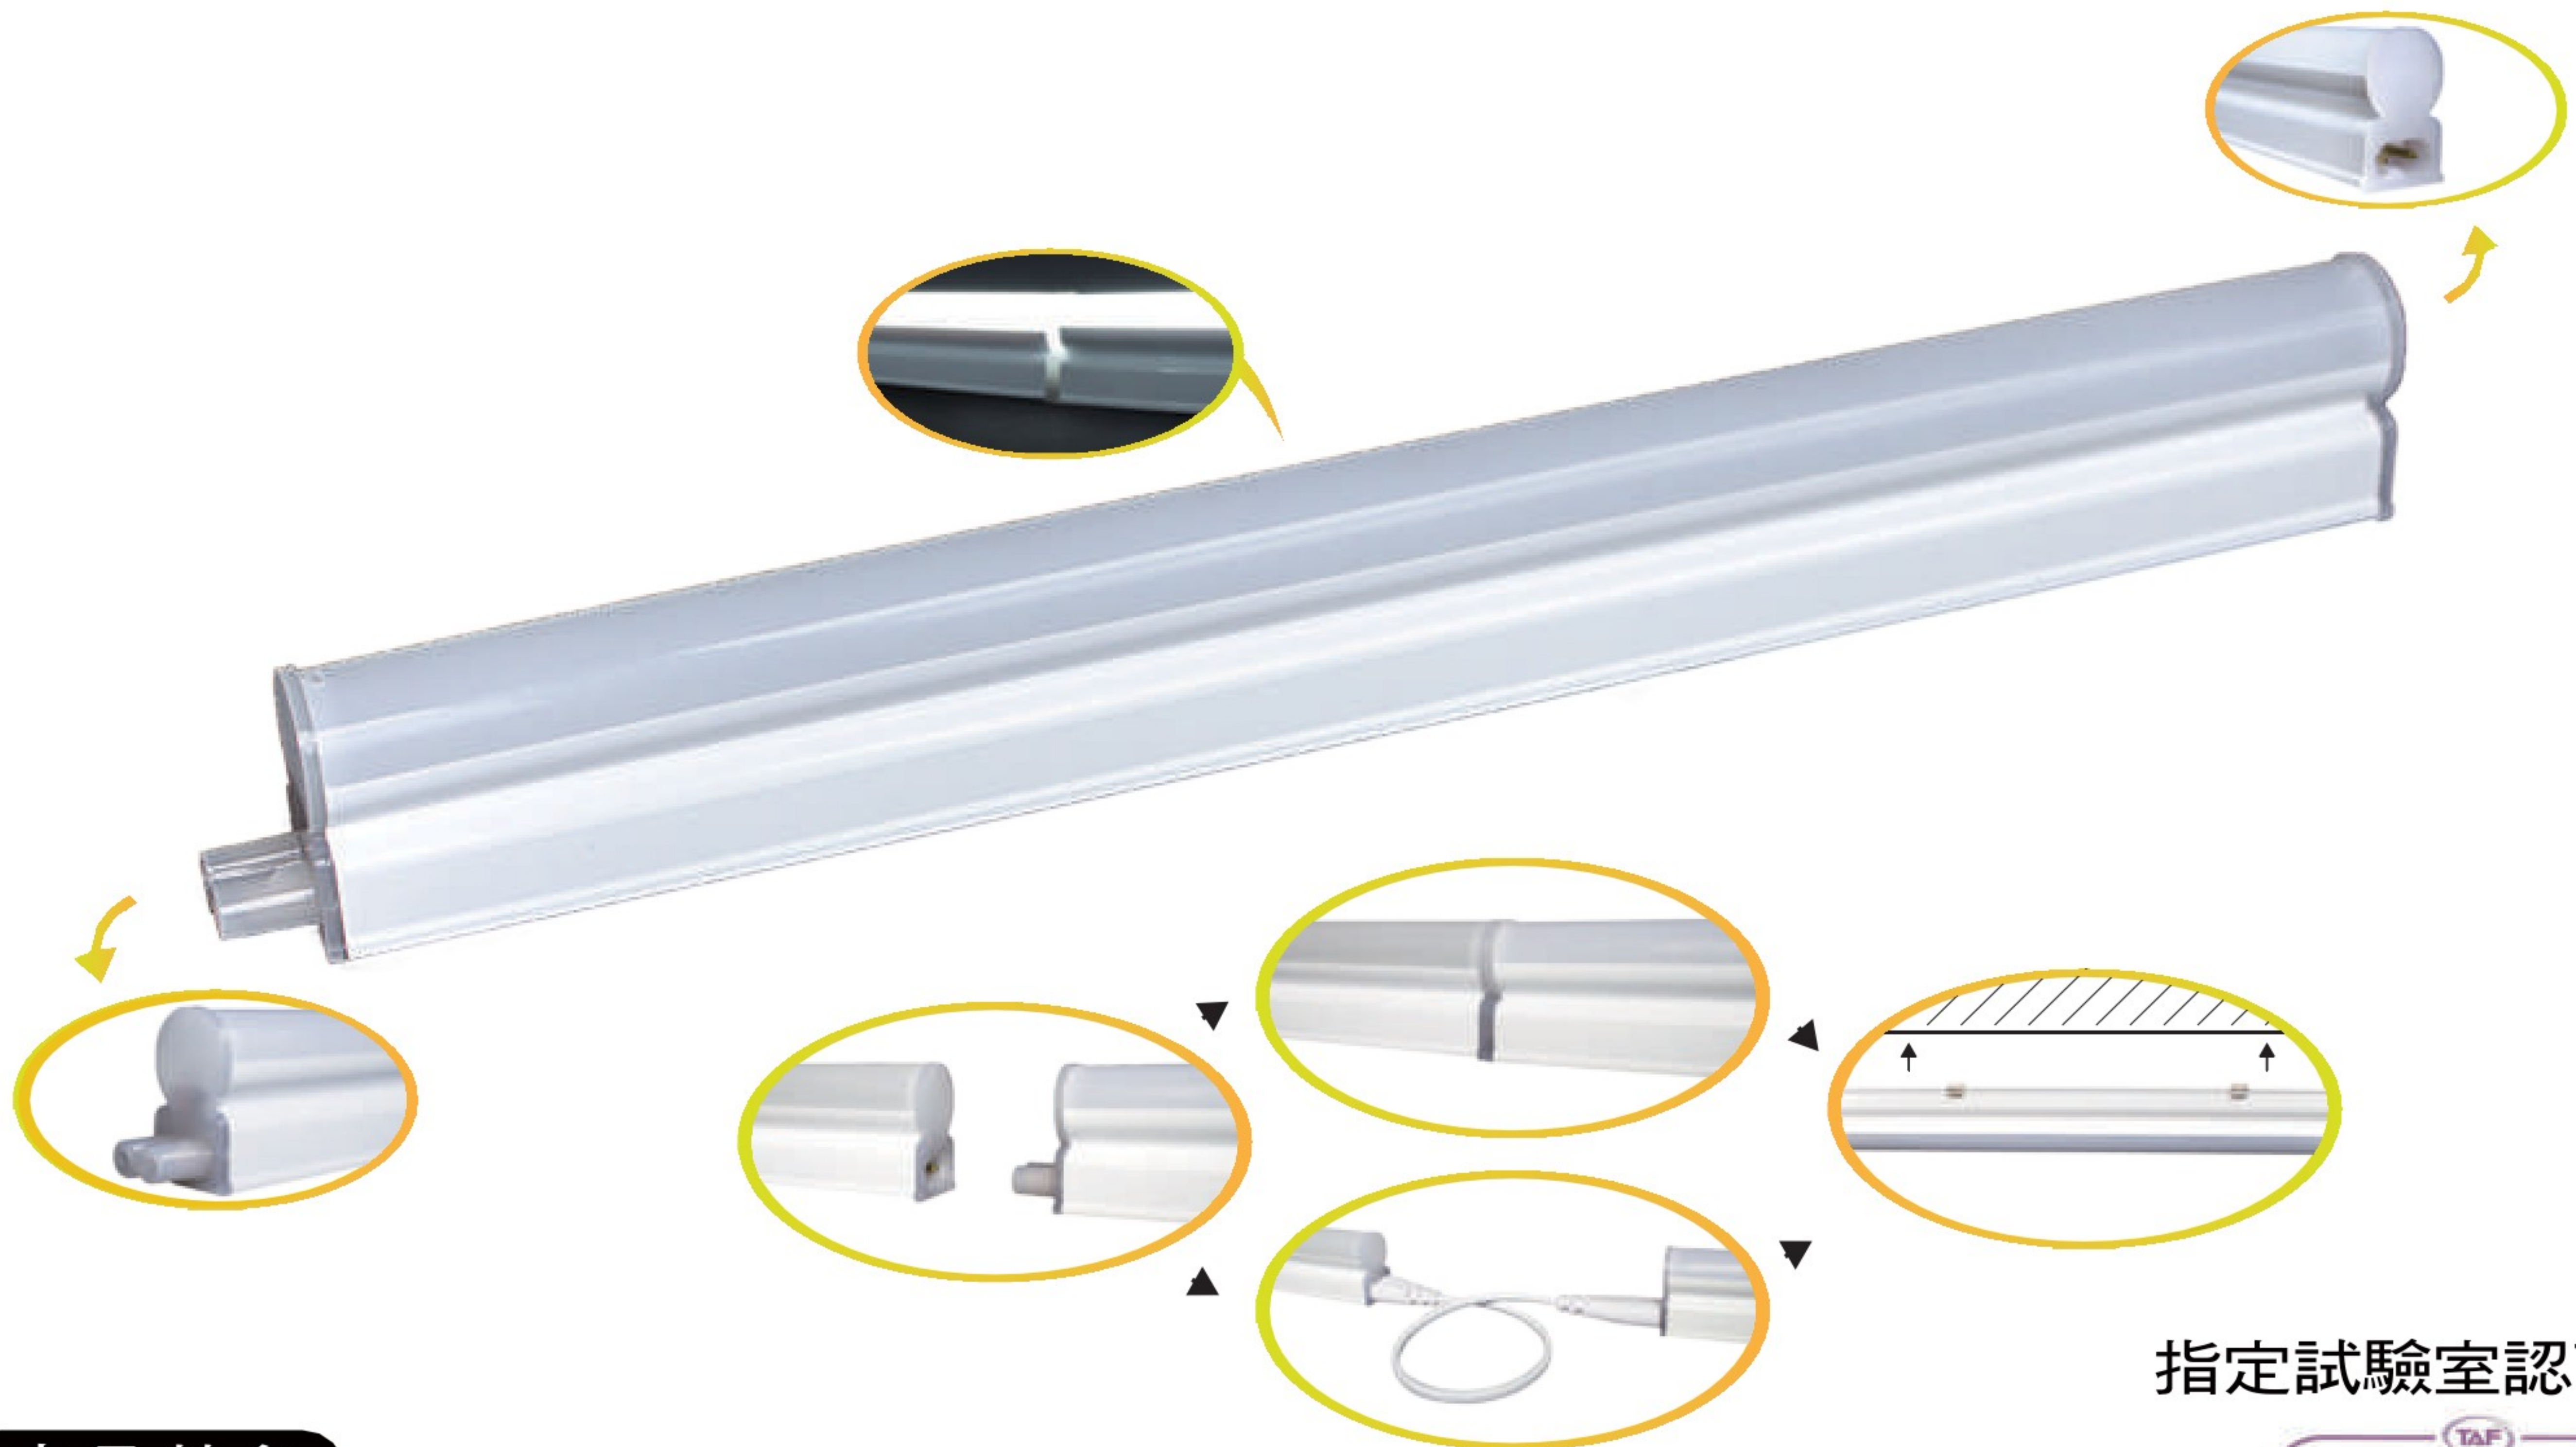

LED 支架燈

LED T5 支架燈

100%台灣製造

○ 白光 ● 黃光 ● 自然光 ● 紅光 ● 藍光

產品特色

- 符合CNS標準,安全不觸電
- 色溫、尺寸齊全
- 透光罩設計,串接不斷光
- 一次可串接7支
- 一體式燈具,安裝超方便

指定試驗室認可證書

料號	功率	色溫	電壓	功率因數	流明	長度	演色性
LY066EC1L	6W	3000K	110-240V	PF>0.95	450 lm	30 cm	Ra>80
LY066EC1N	6W	4000K	110-240V	PF>0.95	500 lm	30 cm	Ra>80
LY066EC1D	6W	6000K	110-240V	PF>0.95	500 lm	30 cm	Ra>80
LY066EC2L	10W	3000K	110-240V	PF>0.95	800 lm	57 cm	Ra>80
LY066EC2N	10W	4000K	110-240V	PF>0.95	850 lm	57 cm	Ra>80
LY066EC2D	10W	6000K	110-240V	PF>0.95	850 lm	57 cm	Ra>80
LY066EC3L	15W	3000K	110-240V	PF>0.95	1400 lm	88 cm	Ra>80
LY066EC3N	15W	4000K	110-240V	PF>0.95	1500 lm	88 cm	Ra>80
LY066EC3D	15W	6000K	110-240V	PF>0.95	1500 lm	88 cm	Ra>80
LY066EC4L	20W	3000K	110-240V	PF>0.95	1600 lm	118 cm	Ra>80
LY066EC4N	20W	4000K	110-240V	PF>0.95	1800 lm	118 cm	Ra>80
LY066EC4D	20W	6000K	110-240V	PF>0.95	1800 lm	118 cm	Ra>80
LY066EC4R	20W	紅光	110-240V	PF>0.95	1600 lm	118 cm	
LY066EC4B	20W	藍光	110-240V	PF>0.95	1600 lm	118 cm	